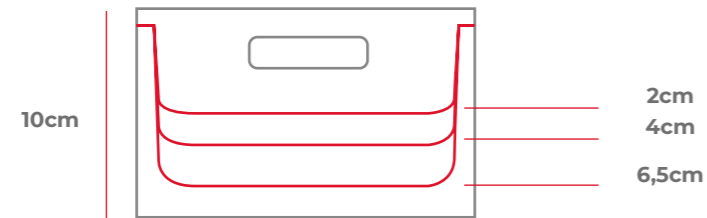

# **/ CATERING - BUFFET**

**/ BUFFET**

\*medidas interiores / internal dimensions

**Cajas diseñadas para contener cualquier cubeta o accesorio GN.**

Designed to contain whatever pail or GN accessory.

**ALTURAS DE CUBETAS GN COMPATIBLES / COMPATIBLE GN TRAY HEIGHTS**