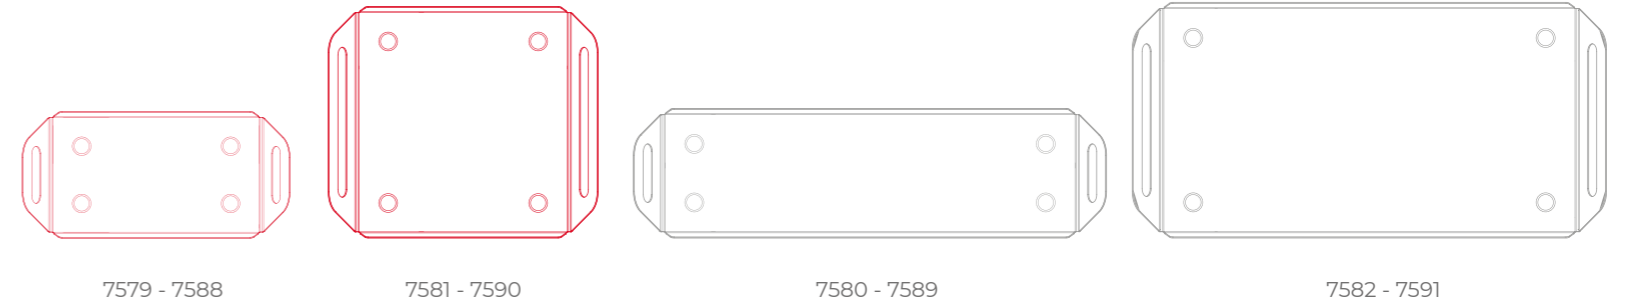

UE 1-4-16-0-0  
MOQ 1

15,46€

**/ 7587**  
**Bandeja madera roble**  
Oak wood tray  
W12 X L24 X H1 cm

UE 1-4-16-0-0  
MOQ 1

10,95€

**Se vende por separado**  
Sold separately

LES ESSENCES

7579 - 7588