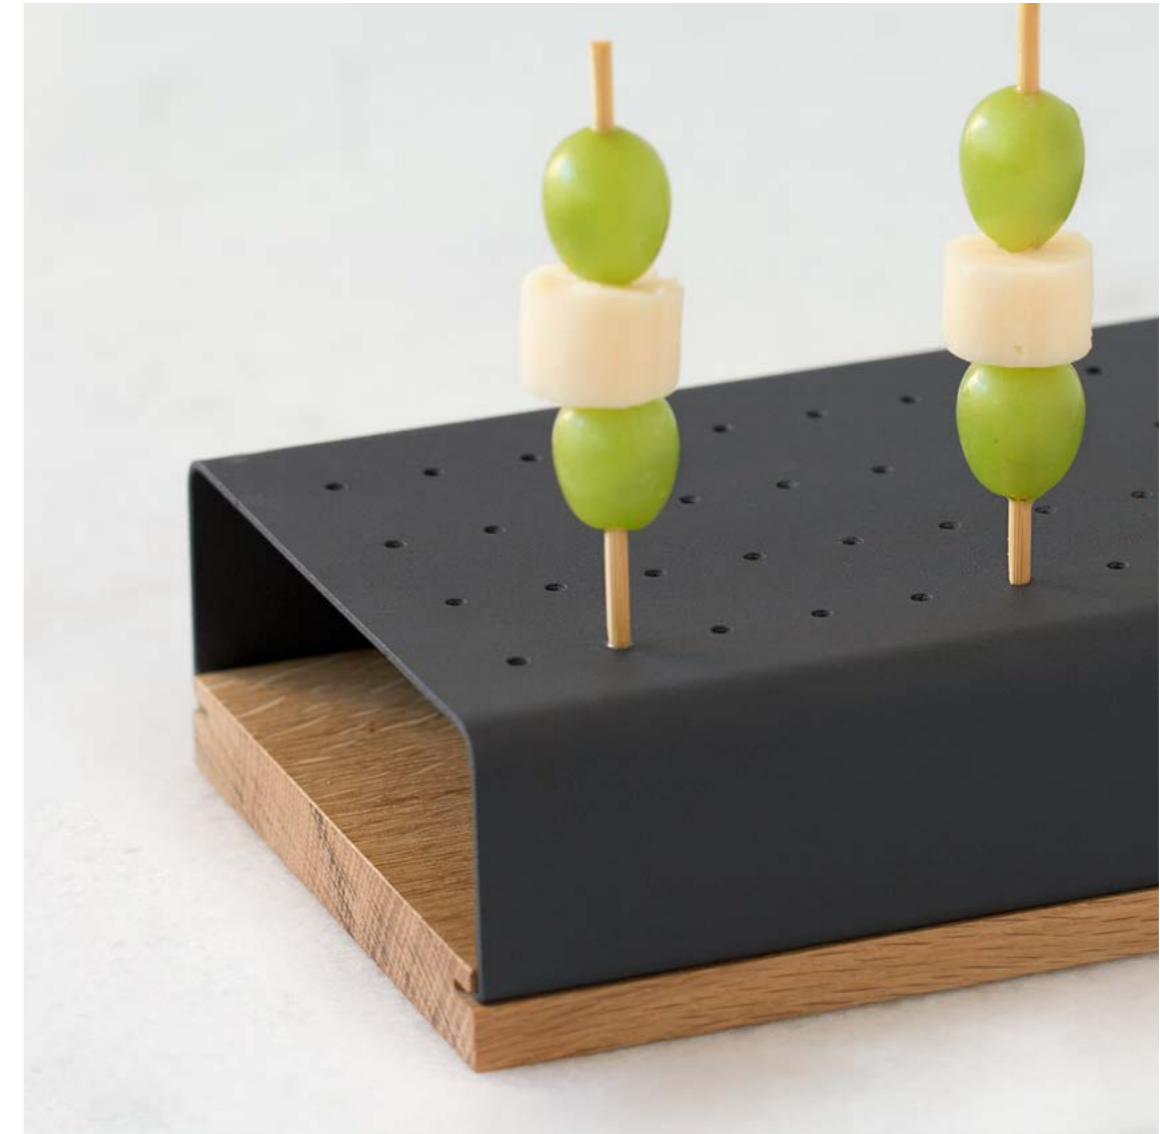

**/ 7587**  
**Bandeja madera roble**  
Oak wood tray  
W12 x L24 x H1 cm  
  
UE 1-4-16-0-0  
MOQ 1  
  
**10,95€**

**Se vende por separado**  
Sold separately

**/ SOPORTE BROCHETAS - ALUMINIO CON RECUBRIMIENTO ANTIADHERENTE**  
SKEWERS SUPPORT - ALUMINIUM WITH NON-STICK COVER