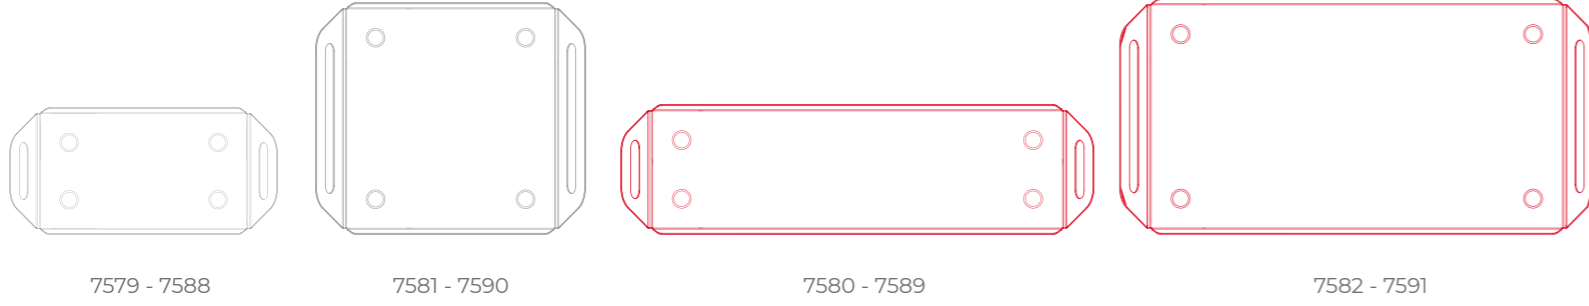

/ CATERING
LES ESSENCES

/ 7580
Bandeja rectangular estrecha
Rectangular narrow tray

COLOR: **SOFT ARGENTO**
w15 x L52,5 x H6,9 cm

UE 1-4-16-0-0
MOQ 1

24,48€

/ 7589
Bandeja rectangular estrecha
Rectangular narrow tray

COLOR: **PURE CARBON**
w15 x L52,5 x H6,9 cm

UE 1-4-16-0-0
MOQ 1

24,95€