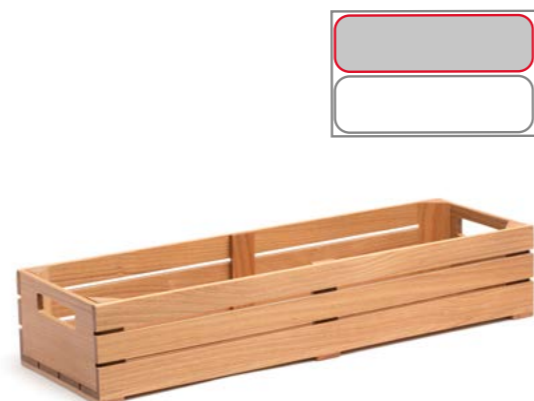

**/ CAJAS GN - GN BOXES**

**Los accesorios GN quedan encajados en el interior de las cajas, apoyados sobre los corners.**

GN accessories fit inside the boxes, rested over the corners.

**/ 7833**  
**Caja GN 1/1 haya**  
GN 1/1 beech wood box  
w32,5 x L53 x H10 cm **38,07€**