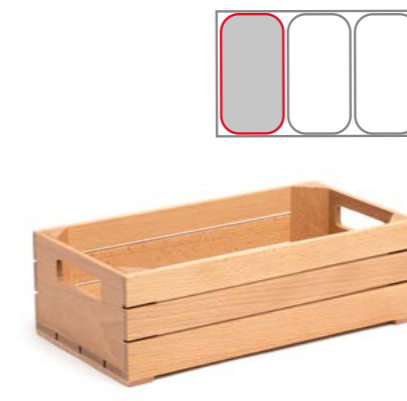

/ 7835
Caja GN 1/3 haya
GN 1/3 beech wood box
w17,6 x L32,5 x H10 cm **21,58€**