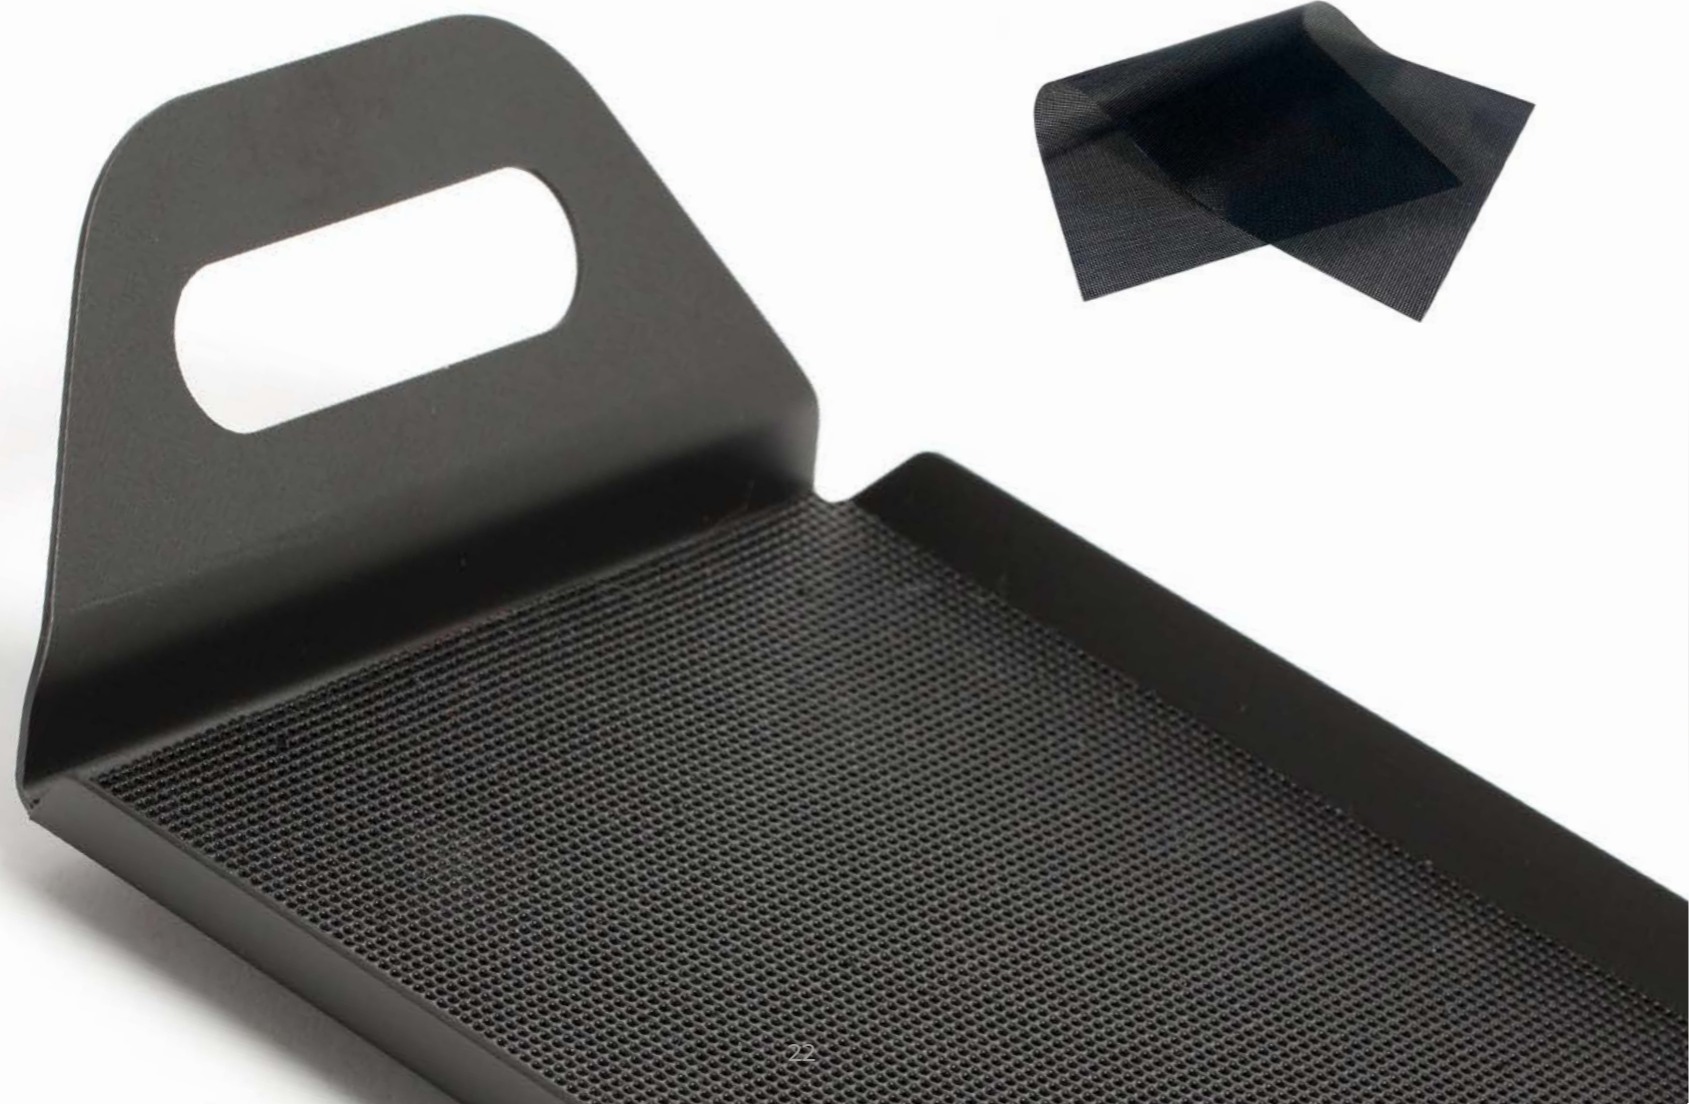

/ CATERING

LES ESSENCES

/ 7438
Cubre bandeja silicona rectangular pequeño
Small silicon tray cover

w14,5 x L26,5 cm

UE 1-4-16-0-0
MOQ 4

1,25€

Para ref. / For ref.: **7579 - 7588**

/ 7439
Cubre bandeja silicona rectangular estrecho
Rectangular narrow silicon tray cover

w14,5 x L52 cm

UE 1-4-16-0-0
MOQ 4

2,17€

Para ref. / For ref.: **7581 - 7590**

/ 7440
Cubre bandeja silicona cuadrado
Square silicon tray cover

w26,5 x L28 cm

UE 1-4-16-0-0
MOQ 4

2,17€

Para ref. / For ref.: **7580 - 7589**

/ 7441
Cubre bandeja silicona rectangular grande
Rectangular big silicon tray cover

w28 x L52cm

UE 1-4-16-0-0
MOQ 4

3,93€

Para ref. / For ref.: **7582 - 7591**