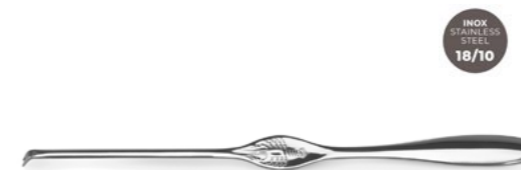

**/ 5002**  
**Plato cambio**  
Bill holder  
w10 x L17 cm **3,69€**

**/ 5099**  
**Tenedor marisco**  
Shellfish fork  
L22 cm **2,24€**

**/ 0738**  
**Pinza rompe marisco**  
Lobster cracker  
L19 cm **14,63€**