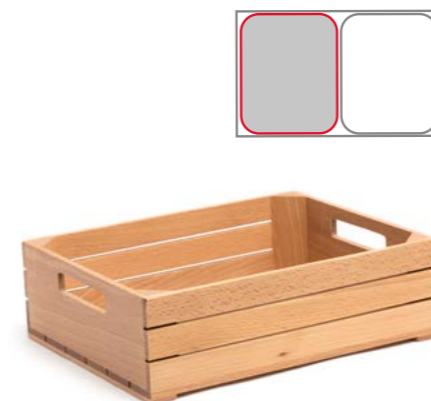

/ 7834
Caja GN 1/2 haya
GN 1/2 beech wood box
w26,5 x L32,5 x H10 cm **26,16€**