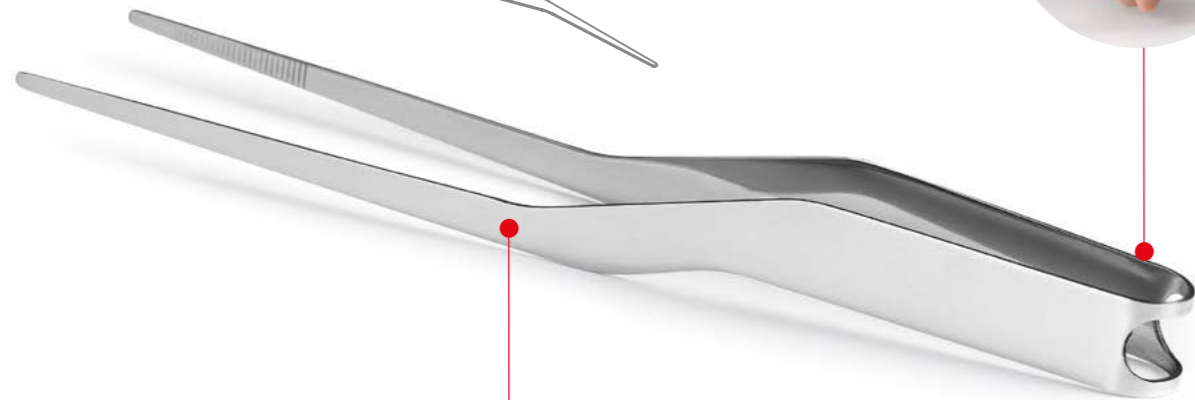

Pinza automontable práctica y resistente para cocción, emplatao y degustación.

Self-assembly tong, handy and resistant for cooking, plate serving and tasting.

/ 7000
Pinza larga LOV
Long tong LOV

L38 cm (open)

UE 0-6-120-1080-5400
MOQ 6

2,63€

/ PINZAS - TONGS

Punta estriada para un mejor agarre de los alimentos.

Grooved tip for a better grip of the foods.