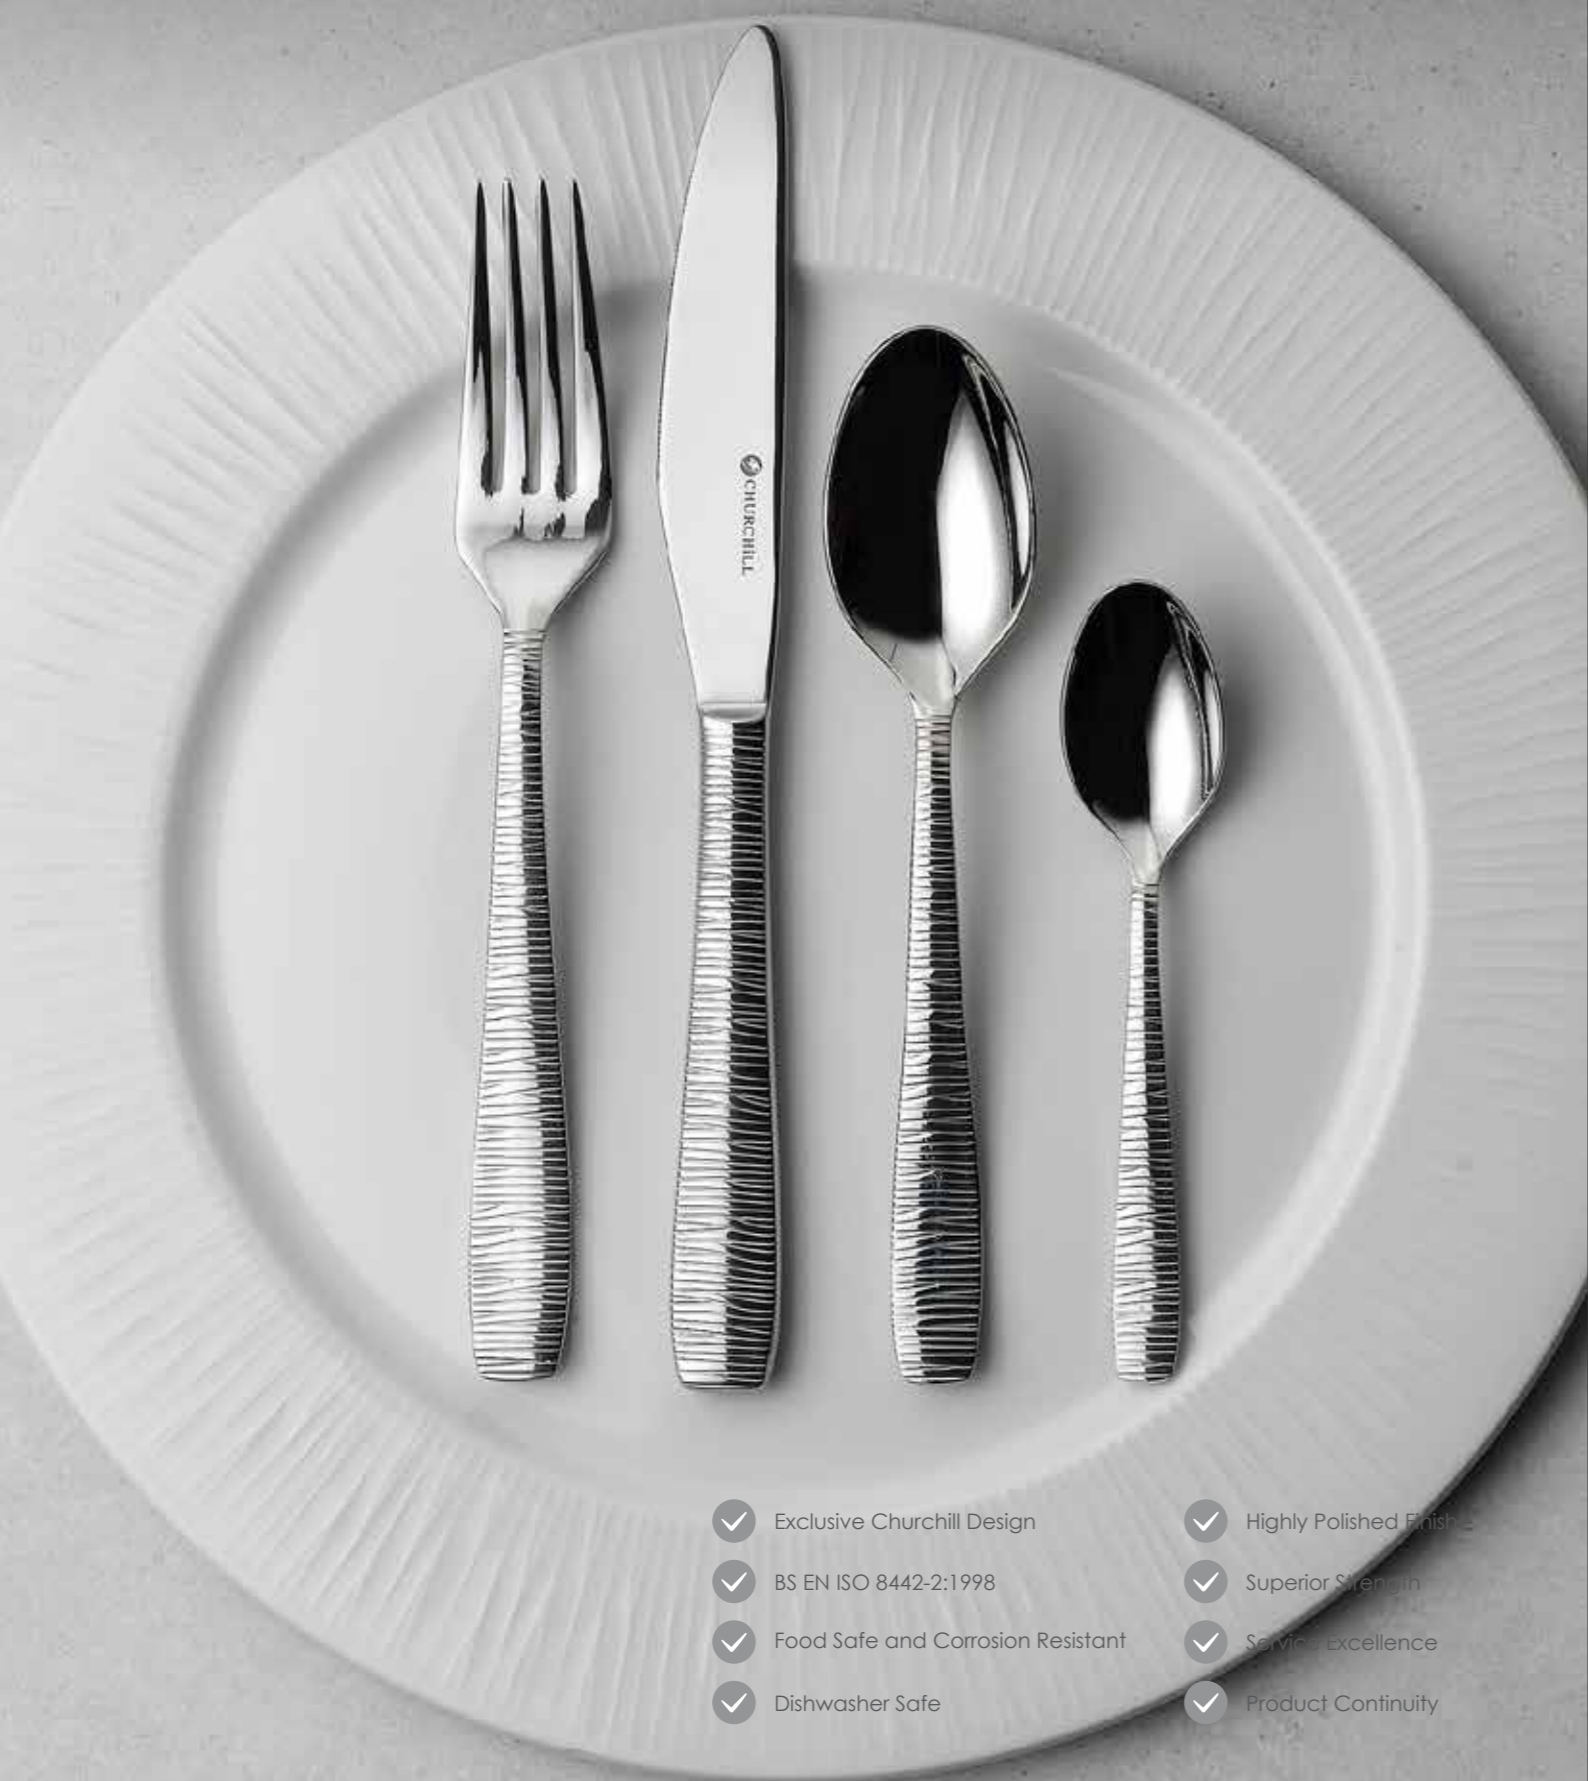

Bamboo

Styled on the Cooper shape, Bamboo is a statement design featuring a fine linear embossment. Inspired by nature and the Churchill Bamboo tableware, Bamboo cutlery is modern, delicate and suitable for both formal and casual dining settings.

- ✓ Exclusive Churchill Design
- ✓ BS EN ISO 8442-2:1998
- ✓ Food Safe and Corrosion Resistant
- ✓ Dishwasher Safe
- ✓ Highly Polished Finish
- ✓ Superior Strength
- ✓ Service Excellence
- ✓ Product Continuity

Estilizado en la forma de Cooper, Bamboo es un diseño que posee un fino relieve lineal. Inspirado por la naturaleza y la colección de vajilla Bamboo. La cubertería Bamboo es moderna, delicada y adecuada tanto para establecimientos formales como casual.

Gestylt auf der Cooper-Form, ist Bamboo ein Statement-Design mit einer feinen linearen Prägung. Inspiriert von der Natur und der Geschirrerie Bamboo von Churchill. Bamboo Besteck ist modern, grazil und eignet sich sowohl für formelle als auch ungezwungene Anlässe.

Disegnata sulla forma Cooper, la linea Bamboo ha un design esclusivo caratterizzato da un rilievo lineare. Ispirata alla natura ed alla linea in ceramica Bamboo di Churchill. Le posate Bamboo sono moderne, delicate e adatte sia per la ristorazione formale che per quella casual.

Inspirée de la forme Cooper, le design Bamboo correspond au relief naturel du bambou comme la collection Churchill Bamboo. Les couverts Bamboo sont modernes, délicats et correspondent à tous types d'évènements.

18/10
Stainless Steel