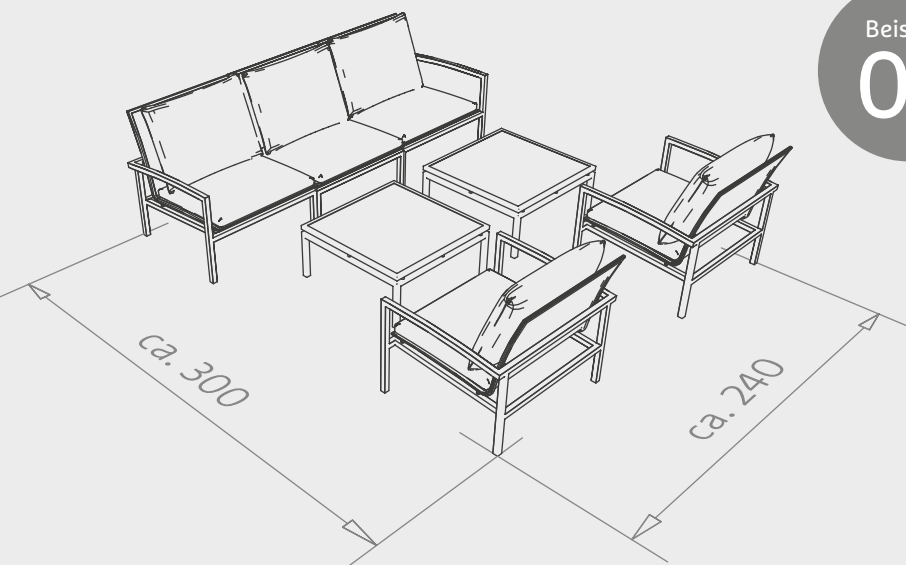

Beispiel
02

SKELBY

Gestell Aluminium mit Textilien
und optional Kissen aus
100 % Polyacryl

1 x Lounge-Seiten- element rechts	394,12 €
1 x Lounge-Seiten- element links	394,12 €
1 x Lounge- Mittелеlement	335,29 €
2 x Lounge-Sessel	838,66 €
2 x Beistelltisch	586,56 €
5 x Sitzkissen	419,75 €
5 x Rückenkissen	419,75 €
TOTAL	3.388,25 €