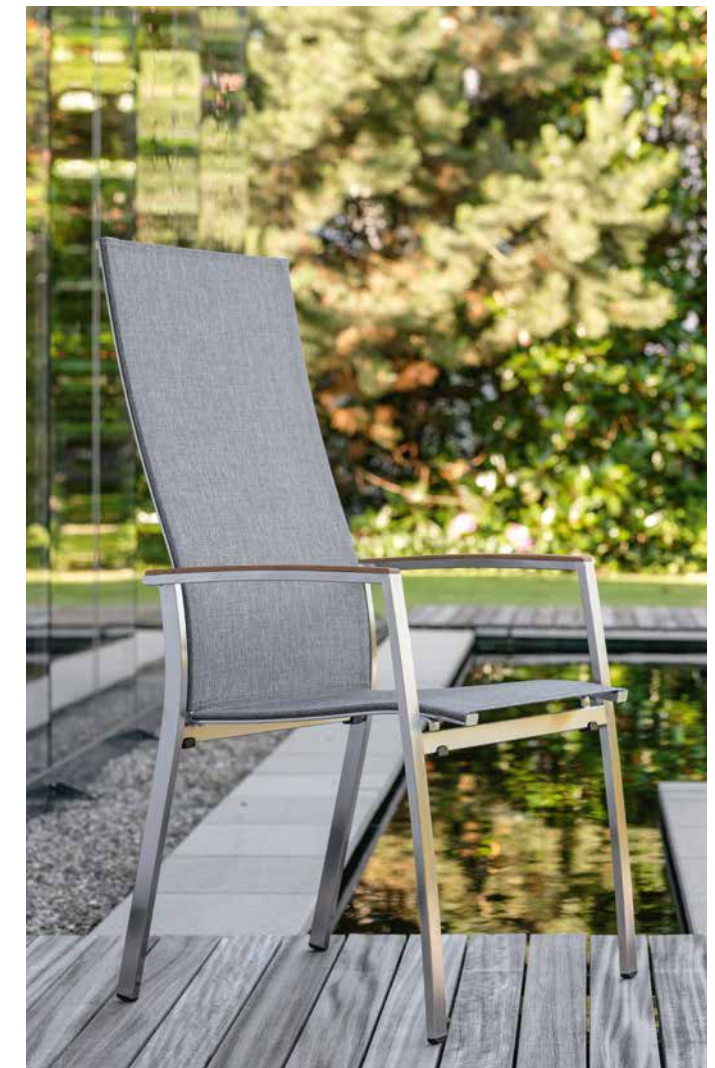

MIKA HOCKER

Edelstahl mit Textilienbezug Leinen grau

Sitzbreite/-tiefe/-höhe in cm: 50/43/45

50 x 43 x 45	3 kg	No. 416979	167,23 €
--------------	------	------------	-----------------

NEW HOLLY

EINE EDLE VARIANTE