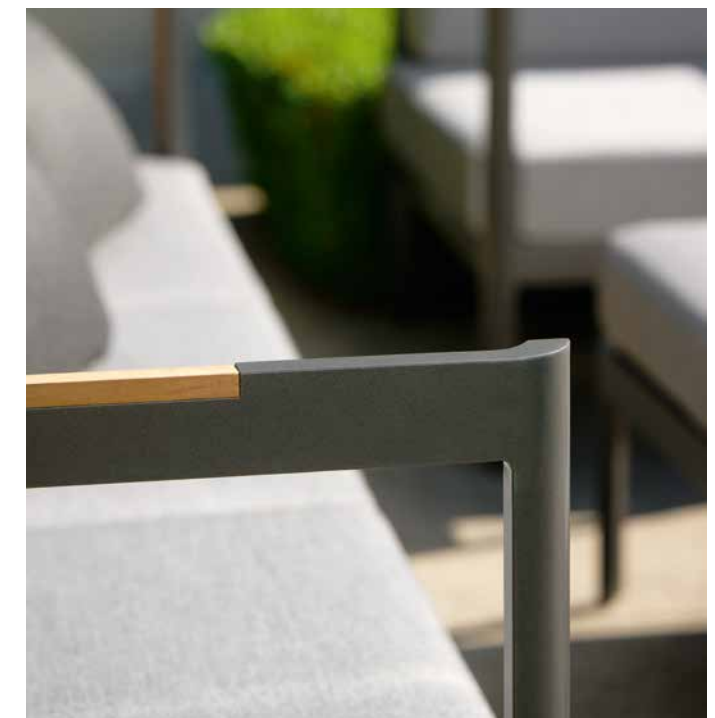

DEKOKISSEN

Raute dunkelgrau
100 % Polyacryl mit Reißverschluss

35 x 55	0,8 kg	No. 404140	50,34 €
45 x 45	0,7 kg	No. 404141	58,74 €
55 x 55	1,1 kg	No. 404142	79,75 €