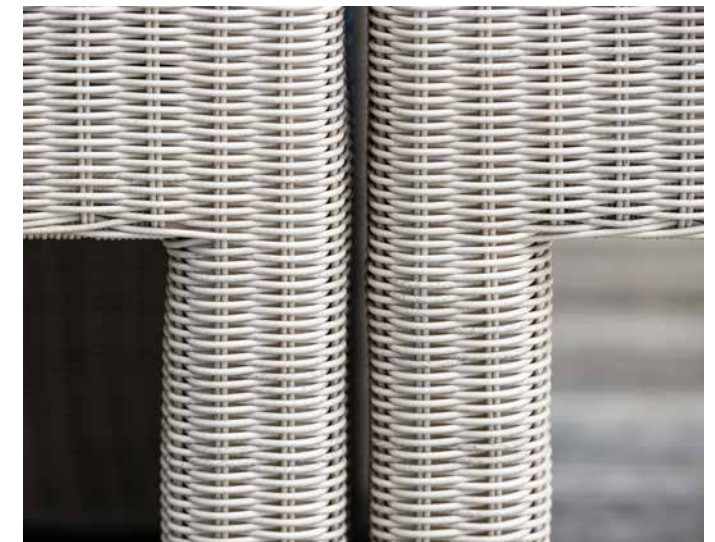

NOEL

MODULAR DINING

DESIGN: STERN

MATERIAL: ALUMINIUM – GEFLECHT – POLYACRYL

Seite 244

Seite 282

NOEL 2-SITZER BANK

Geflecht Vintage weiß inkl. Sitz- und Rückenkissen seidengrau
100 % Polyacryl mit Reißverschluss, mit Verbindungselement
Rückenlehnenhöhe in cm: 47
Sitzbreite/-tiefe/-höhe (mit Kissen) in cm: 110/54/50

111 x 70 x 86	18 kg	No. 418508	839,50 €

NOEL ECKELEMENT

Geflecht Vintage weiß inkl. Sitz- und Rückenkissen seidengrau
100 % Polyacryl mit Reißverschluss, mit Verbindungselement
Rückenlehnenhöhe in cm: 47
Sitzbreite/-tiefe/-höhe (mit Kissen) in cm: 54/54/50

70 x 70 x 86	16 kg	No. 418507	671,43 €

Frisches Vintage weiß mit harmonisch abgestimmten Polstern in seidengrau. Die Serie Noel überzeugt durch die praktische Funktion einer modularen Dining-Lounge. Mit den drei Elementen kann nahezu jede Größe und Form kombiniert werden, sodass es individuell zu Ihrer Terrasse passt.

NOEL 3-SITZER BANK

Geflecht Vintage weiß inkl. Sitz- und Rückenkissen seidengrau
100 % Polyacryl mit Reißverschluss, mit Verbindungselement
Rückenlehnenhöhe in cm: 47
Sitzbreite/-tiefe/-höhe (mit Kissen) in cm: 181/54/50

182 x 70 x 86	26 kg	No. 418509	1.172,27 €