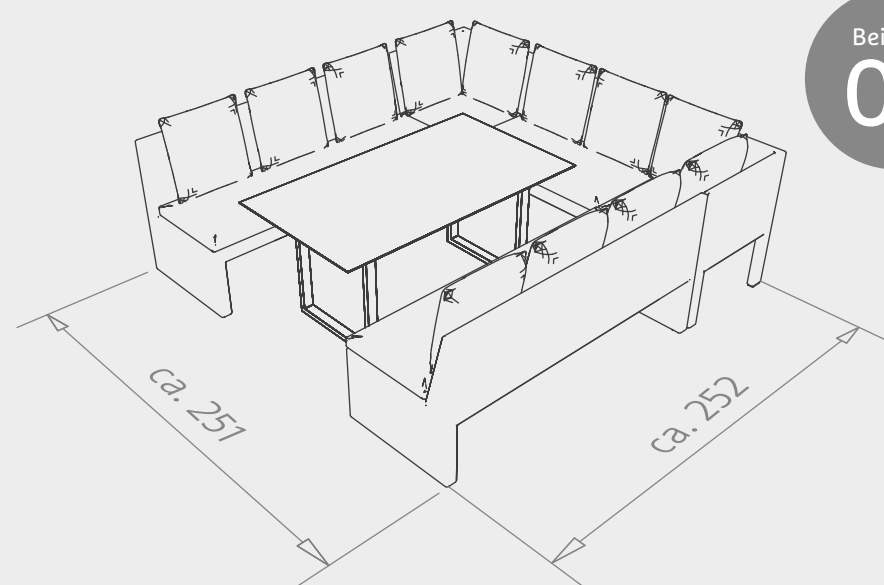

Beispiel
02

NOEL
Gestell Aluminium
mit Geflecht und
Kissen 100 % Polyacryl

2 x Eckelement	1.342,86 €
2 x 3-Sitzer Bank	2.344,54 €
1 x 2-Sitzer Bank	839,50 €
1 x Kufentisch Edelstahl 200 x 100 x 73	1.256,30 €
TOTAL	5.783,20 €