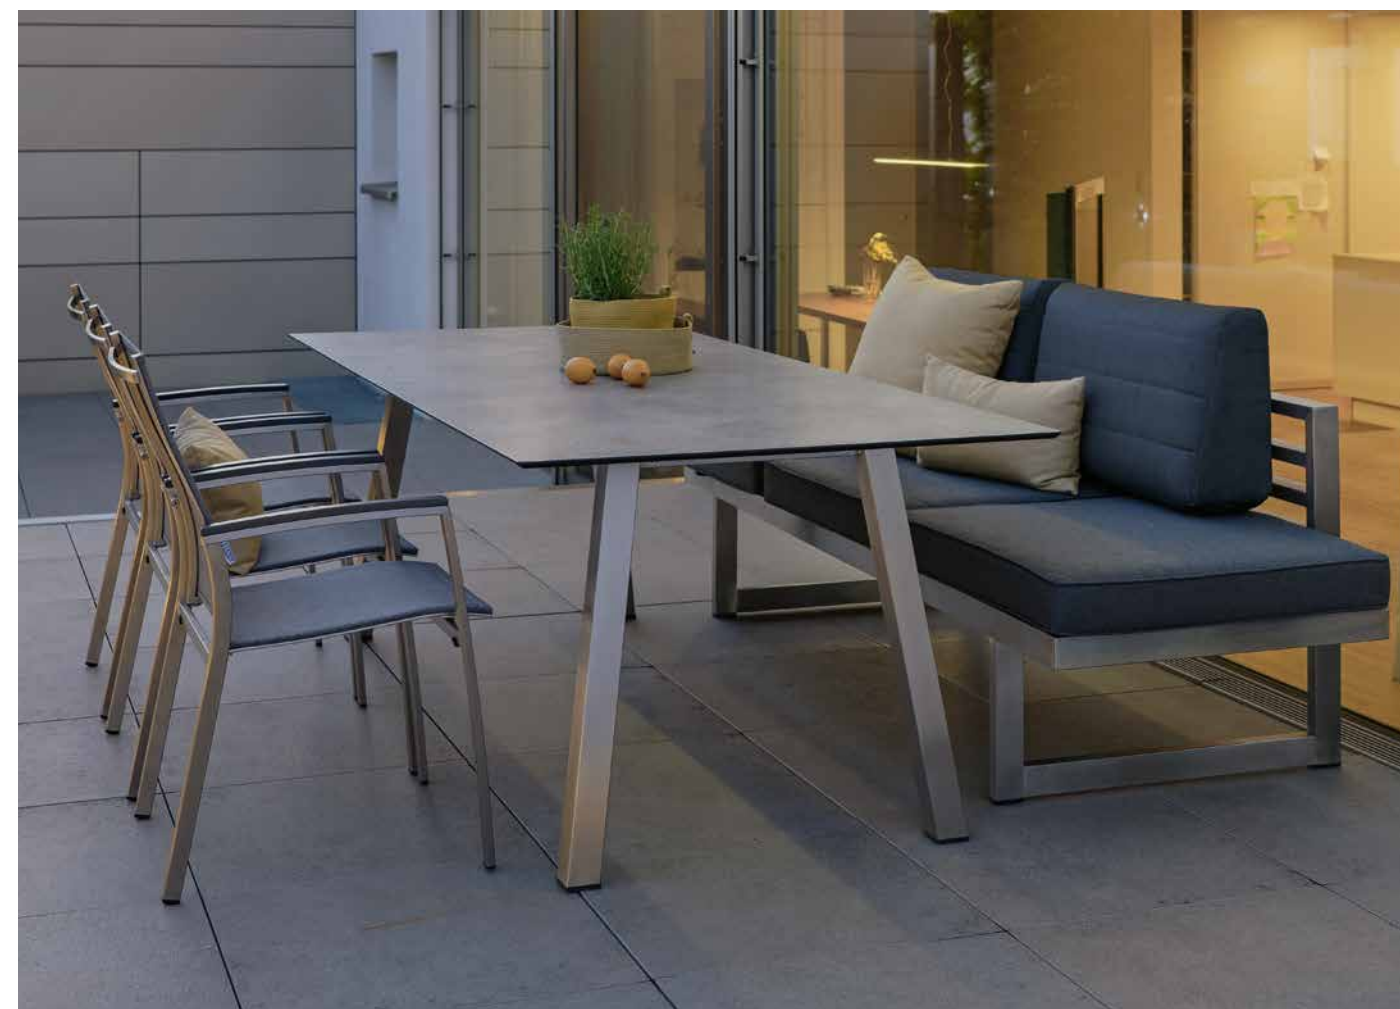

NEW HOLLY PASSENDE KISSEN

schiefergrau, 100 % Polyacryl mit Reißverschluss

Keilrückenkissen 75 x 20/10 x 40	2 kg	No. 404721	133,61 €
Rückenkissen 75 x 46 x 20	1,8 kg	No. 404637	100,00 €

POUFS
AUF
SEITE 72