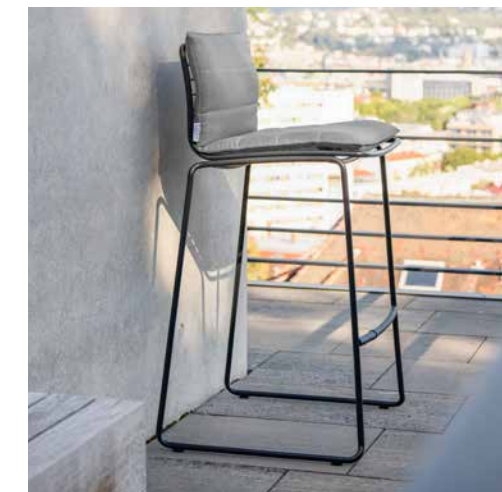

Sitzbreite/-tiefe/-höhe in cm: 45/45/45

59 x 59 x 82	5,8 kg	No. 416721	318,49 €
--------------	--------	------------	-----------------

LEVI AUFLAGE STAPELSESSEL

100 % Polyacryl mit Reißverschluss

seidengrau	0,9 kg	No. 404190	83,95 €
dunkelgrün	0,9 kg	No. 404193	83,95 €