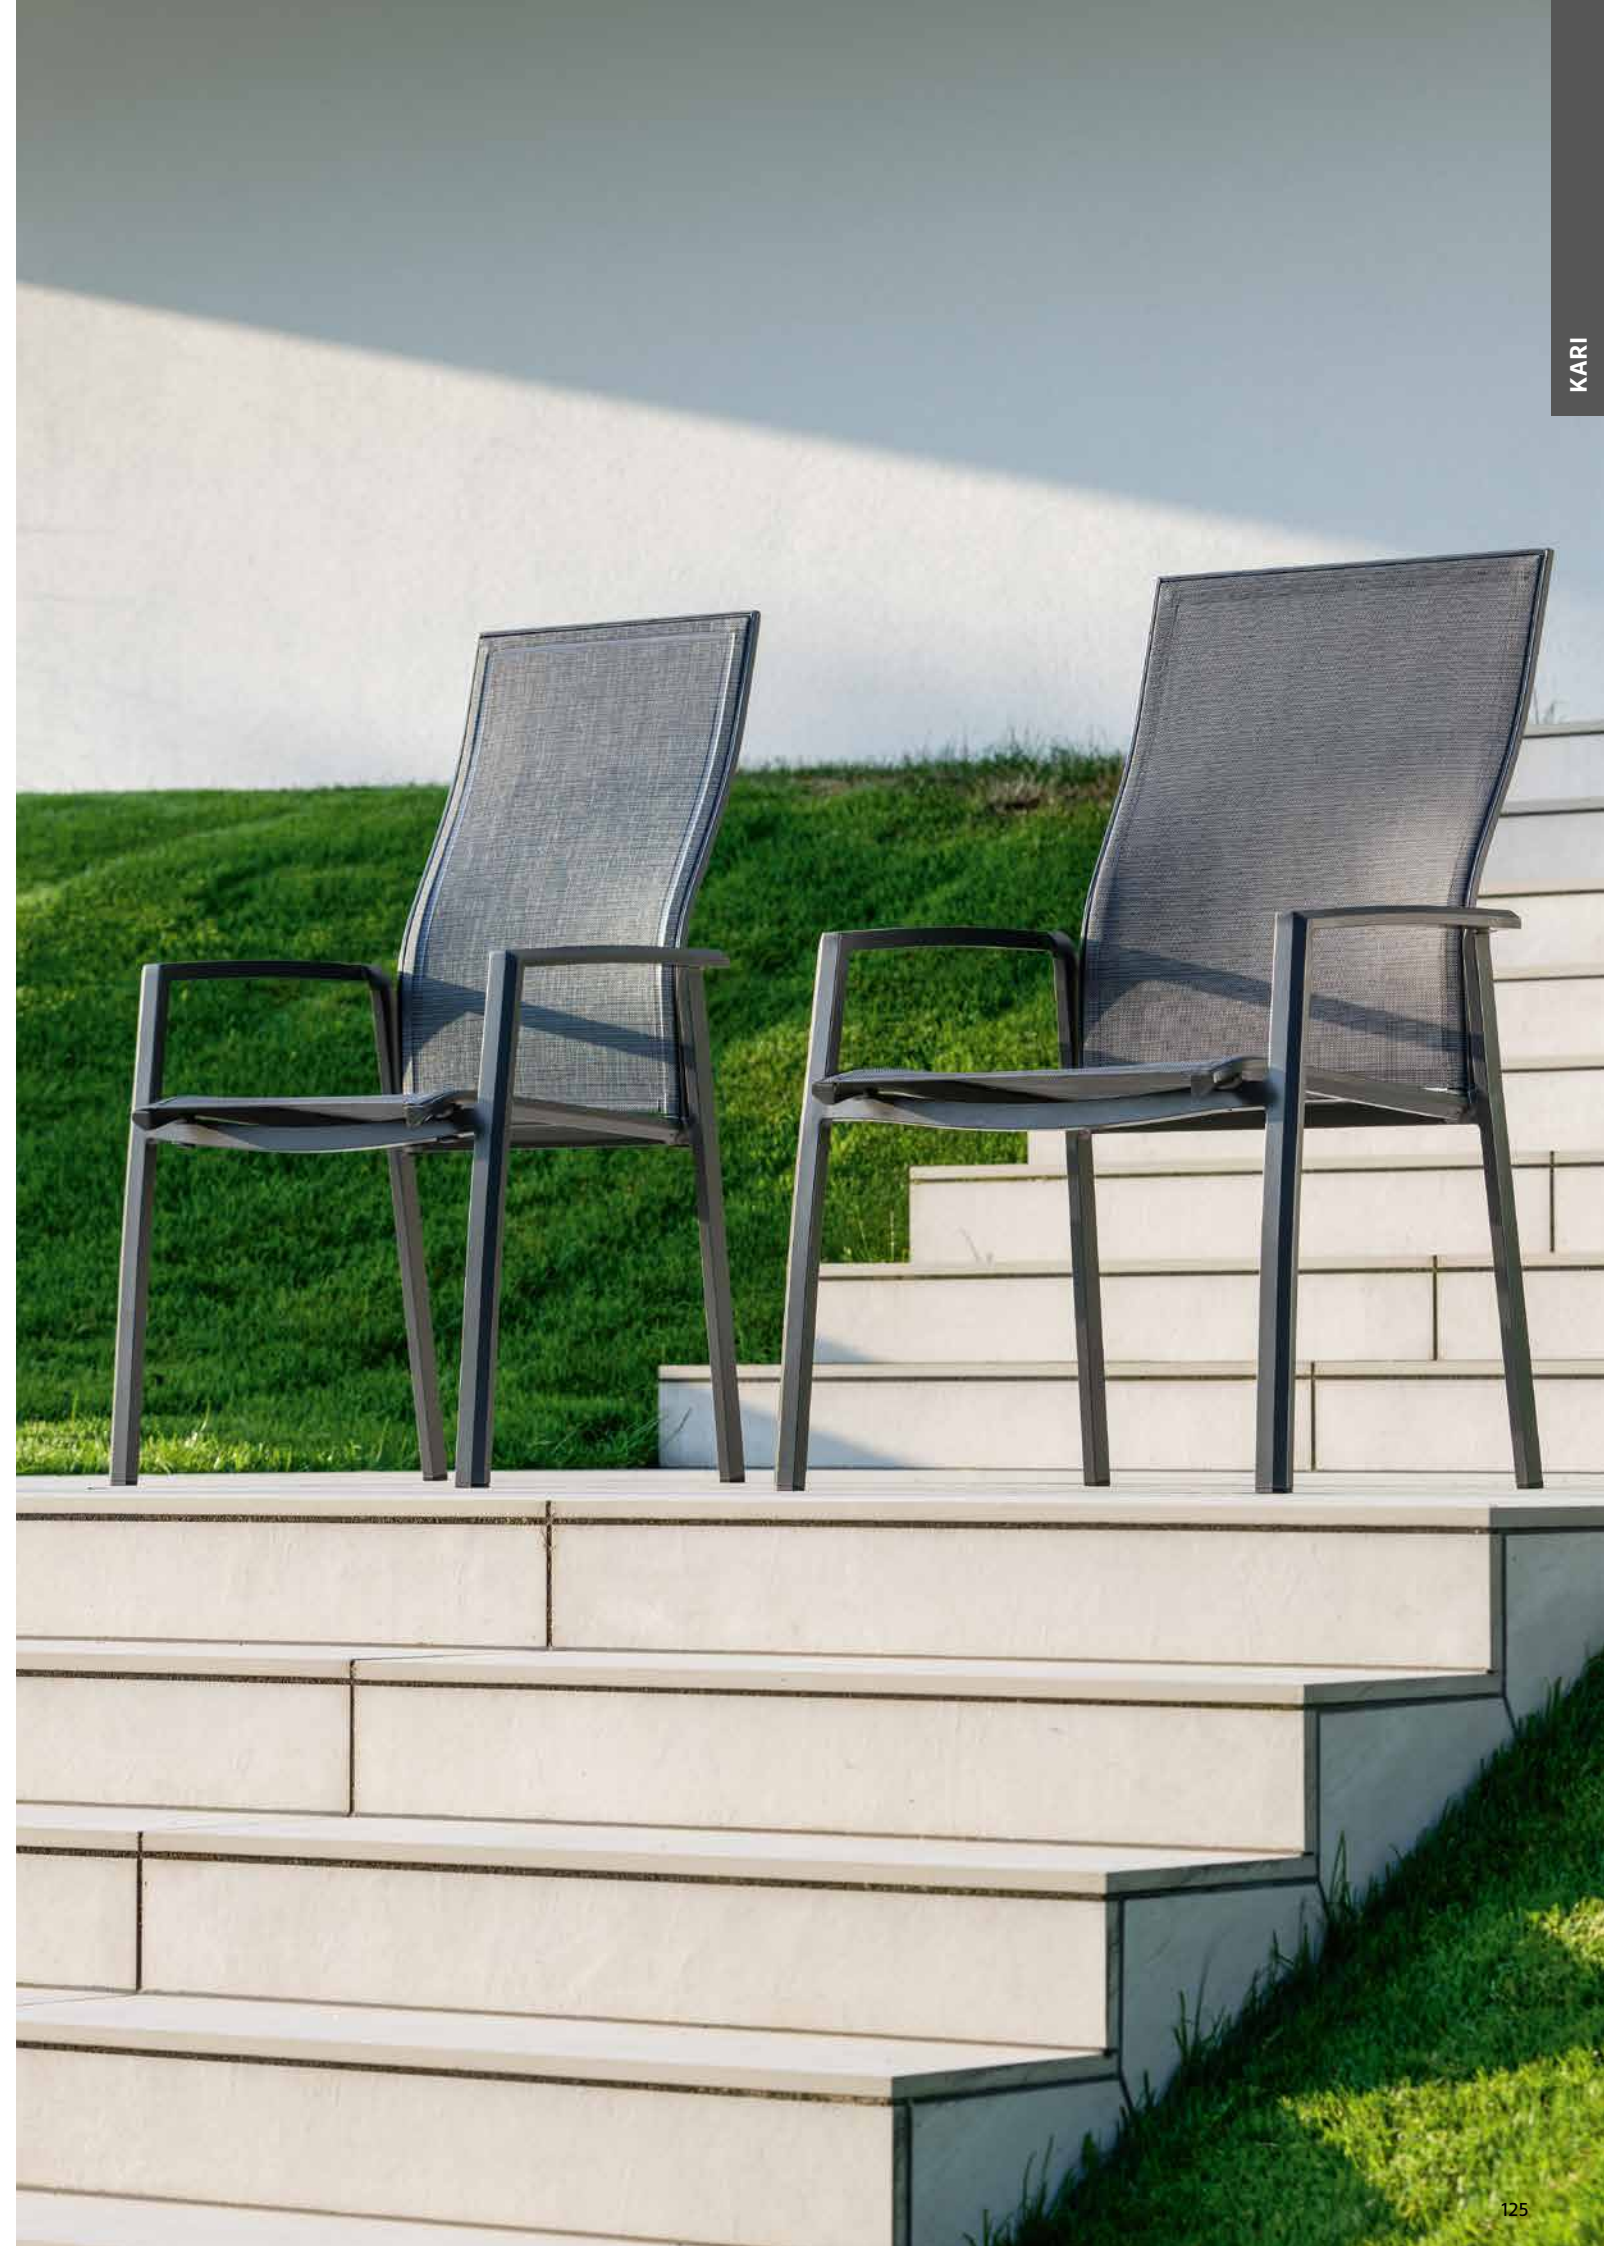

KARI

NEUE VARIANTE

DESIGN: STERN

MATERIAL: ALUMINIUM – TEXTILEN

Seite 162

Seite 252

Seite 282

KARI STAPELSESSEL

graphit mit Textilenzug silbergrau und Aluminiumarmlehnen
graphit, extra hohe Rückenlehne

Armlehnen-/Rückenlehnenhöhe in cm: 66,5/67

Sitzbreite/-tiefe/-höhe in cm: 45/48/47

58 x 70 x 109	4 kg	No. 416807	184,03 €

KARI STAPELSESSEL

graphit mit Textilenzug silbergrau und Aluminiumarmlehnen
graphit

Armlehnen-/Rückenlehnenhöhe in cm: 66/48

Sitzbreite/-tiefe/-höhe in cm: 45/48/47

58 x 64 x 90	3,8 kg	No. 416866	142,02 €

KARI PLUS STAPELSESSEL

graphit mit Textilenzug silbergrau und Aluminiumarmlehnen
graphit, extra hohe Rückenlehne, erweiterte Sitzfläche,
belastbar bis 160 kg

Armlehnen-/Rückenlehnenhöhe in cm: 66,5/65

Sitzbreite/-tiefe/-höhe in cm: 54/48/48

68 x 70 x 109	4,5 kg	No. 415483	209,24 €

KARI HOCKER

graphit mit Textilenzug silbergrau

Sitzbreite/-tiefe/-höhe in cm: 49/46/44

58 x 49 x 44	2,5 kg	No. 416817	108,40 €

Die Serie Kari umfasst den Stapelsessel zusätzlich mit niedrigerer Rückenlehne. Der besondere Komfort, dank ergonomisch geformter Rückenlehne, bleibt auch hier erhalten. Für den Kari Plus Sessel wurden die Proportionen der Kari Serie auf die Ergonomie von Menschen mit erhöhtem Platzbedarf angepasst.