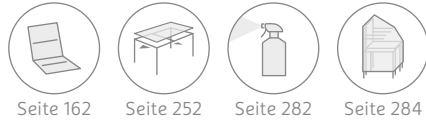

ALLROUND

PRAKTISCHE SACHE

DESIGN: DOSER + ZIMPRICH

MATERIAL: ALUMINIUM – TEXTILEN

Seite 162 Seite 252 Seite 282 Seite 284

Die Bank Allround hat nicht nur funktionale sondern auch optische Vorteile. Eine breite und besonders tiefe Sitzfläche bietet entspannt Platz für zwei Personen und ermöglicht auch das bequeme Liegen alleine. In den fünf Farben der STERN Farbwelten kann sie einfach zu jeder Aluminiumserie von STERN kombiniert werden.