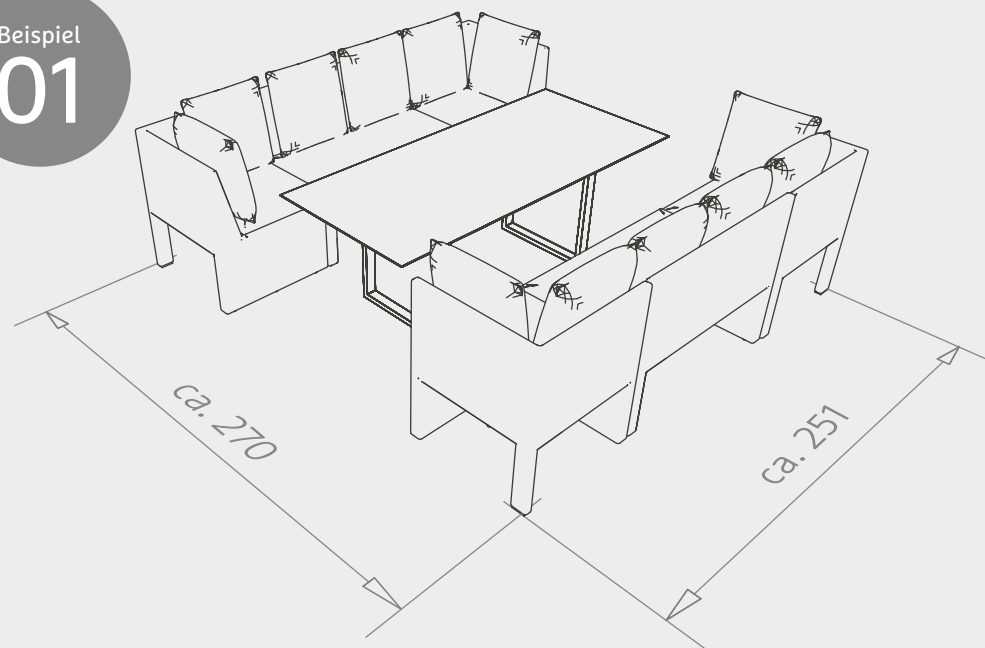

4 x Eckelement	2.685,72€
2 x 2-Sitzer Bank	1.679,00 €
1 x Kufentisch Edelstahl 200 x 100 x 73	1.256,30 €
TOTAL	5.621,02 €