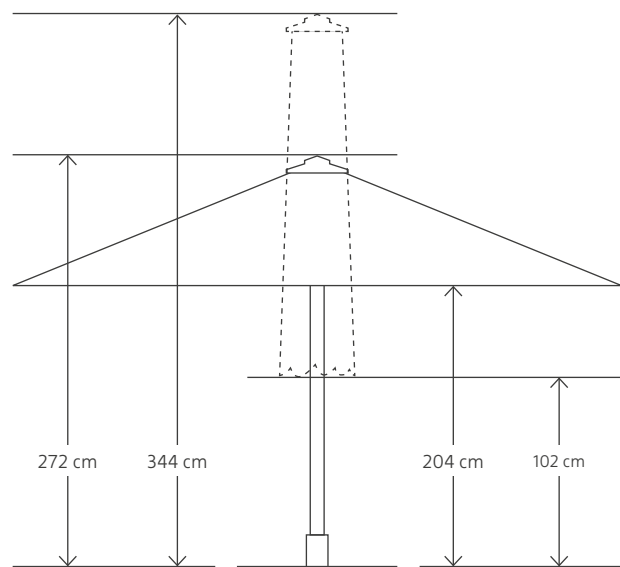

TELESKOP-SCHIRM

UM LÄNGER DRAUSSEN ZU VERWEILEN

DESIGN: STERN

MATERIAL: ALUMINIUM – POLYESTER – STAHL

Schützen Sie sich vor zu starker Sonneneinstrahlung mit einem Schirm aus dem STERN-Sortiment. Dank eines Lichtschutzfaktors von 50+ sind Sie bestens vor UV-Strahlen geschützt.

TELESKOPSCHIRM

Gestell und Streben Aluminium silber, pulverbeschichtet
Bezug 100 % Polyester 220 g/m², LSF 50+, natur
Öffnen und Schließen durch patentiertes Teleskopsystem
8-teilig, ohne Volant, mit Kamin, inkl. Schutzhülle

Stock Ø 65 mm

330 x 330	19,5 kg	No. 452562	671,43 €

PASSENDER SCHIRMSTÄNDER

Stahl pulverbeschichtet silber
benötigte Platten 40 x 40 cm
Lieferung ohne Platten

für Stockstärken bis 70 mm

85 x 85 x 48	15,2 kg	No. 451840	251,26 €

LSF 50+

Der Lichtschutzfaktor (LSF) ist die Maßzahl, mit der die Wirksamkeit eines Sonnenschutzes gemessen wird. 50+ ist die für Beschattungstextilien höchste Maßzahl und bedeutet, dass die UV-Durchlässigkeit bei unter 2 % liegt. Ein Sonnenschirm schützt allerdings nur vor der direkten Sonneneinstrahlung, bei reflektierender Sonneneinstrahlung sollten zusätzlich geeignete Sonnenschutzmittel verwendet werden.