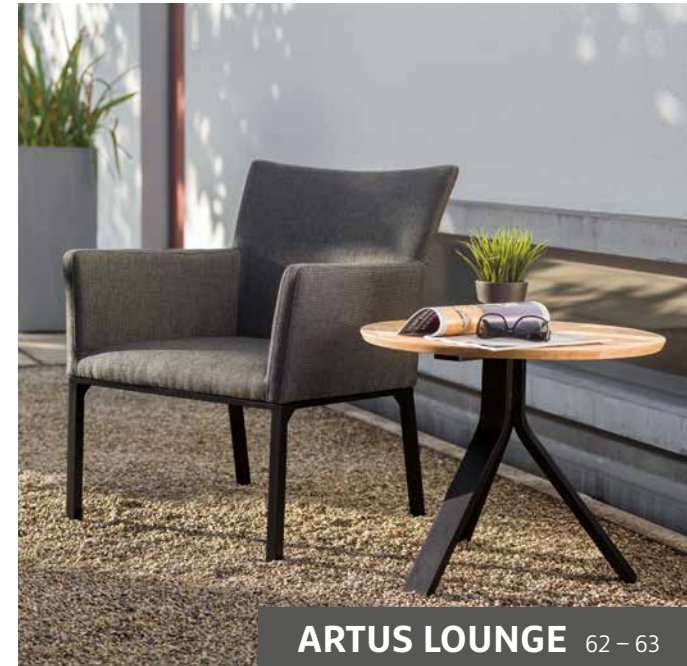

OUTDOORSTOFF

OUTDOOR LIVING IN SEINER SCHÖNSTEN FORM