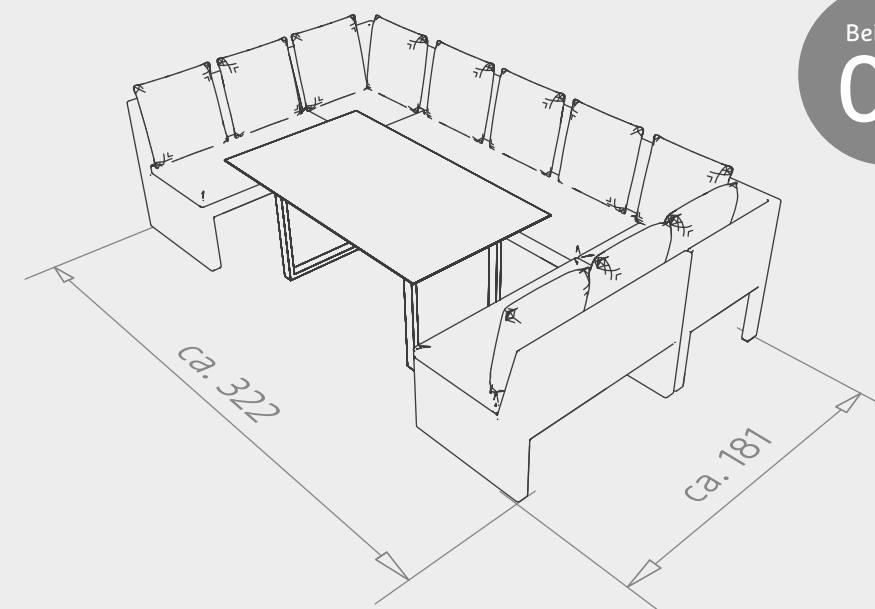

Beispiel
03

NOEL
Gestell Aluminium
mit Geflecht und
Kissen 100 % Polyacryl

2 x 2-Sitzer Bank	1.679,00 €
2 x Eckelement	1.342,86 €
1 x 3-Sitzer Bank	1.172,27 €
1 x Kufentisch Edelstahl 200 x 100 x 73	1.256,30 €
TOTAL	5.450,43 €