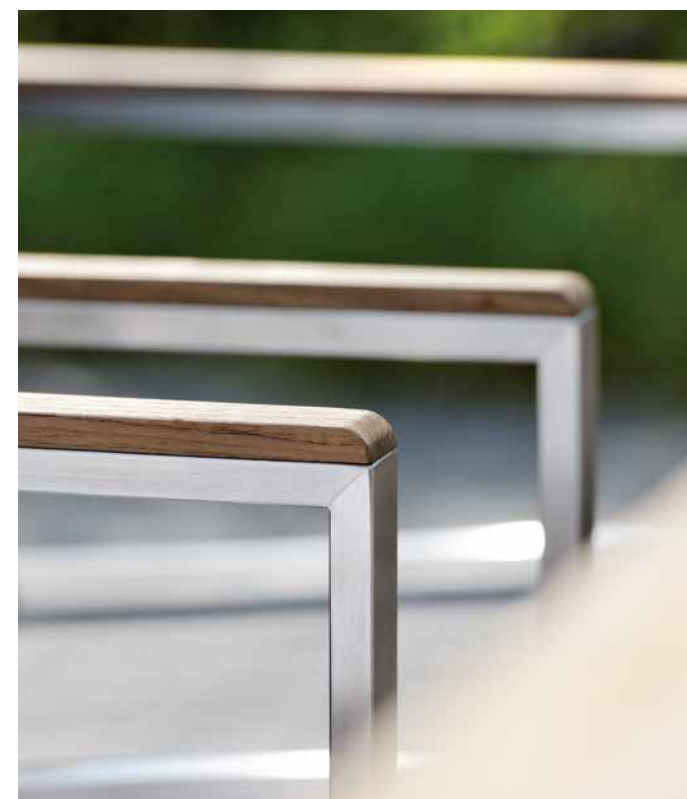

CARDIFF

GERADLINIGER KOMFORT

DESIGN: STERN

MATERIAL: EDELSTAHL – TEXTILEN – TEAK

Seite 162

Seite 282

Seite 284

Cardiff zeichnet sich aus durch seine klare und gerade Form und ist damit eine besonders schöne und zeitlose Serie. Aus hochwertigem Edelstahl der Güteklasse 304 ist die Serie Cardiff besonders resistent gegenüber Rost und damit sehr pflegeleicht.

CARDIFF STAPELSESSEL

Edelstahl mit Textilienbezug taupe und Teakarmlehnen
FSC®-zertifiziert

Armlehnen-/Rückenlehnenhöhe in cm: 65,5/51

Sitzbreite/-tiefe/-höhe in cm: 44/47/45

57 x 61 x 92	5,6 kg	No. 417416	192,44 €

CARDIFF STAPELSESSEL

Edelstahl mit Textilien taupe und Teakarmlehnen
FSC®-zertifiziert, extra hohe Rückenlehne

Armlehnen-/Rückenlehnenhöhe in cm: 65/71

Sitzbreite/-tiefe/-höhe in cm: 44/46/45

56 x 68,5 x 110	7,4 kg	No. 416897	226,05 €

CARDIFF HOCKER

Edelstahl mit Textilienbezug taupe

Sitzbreite/-tiefe/-höhe in cm: 50/43/45

50 x 53 x 45	2,8 kg	No. 417486	150,42 €