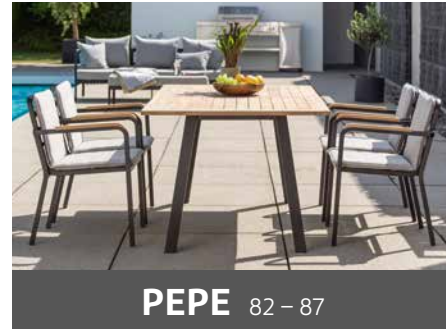

ALUMINIUM

HERVORRAGEND FÜR DRAUSSEN

Aluminium eignet sich aufgrund seiner Eigenschaften hervorragend für die Verwendung von Outdoor-Möbeln. Es weist trotz seines geringen Gewichtes eine hohe Stabilität auf. Außerdem ist Aluminium pflegeleicht, wetterfest, hitzebeständig, rostfrei und recycelbar.