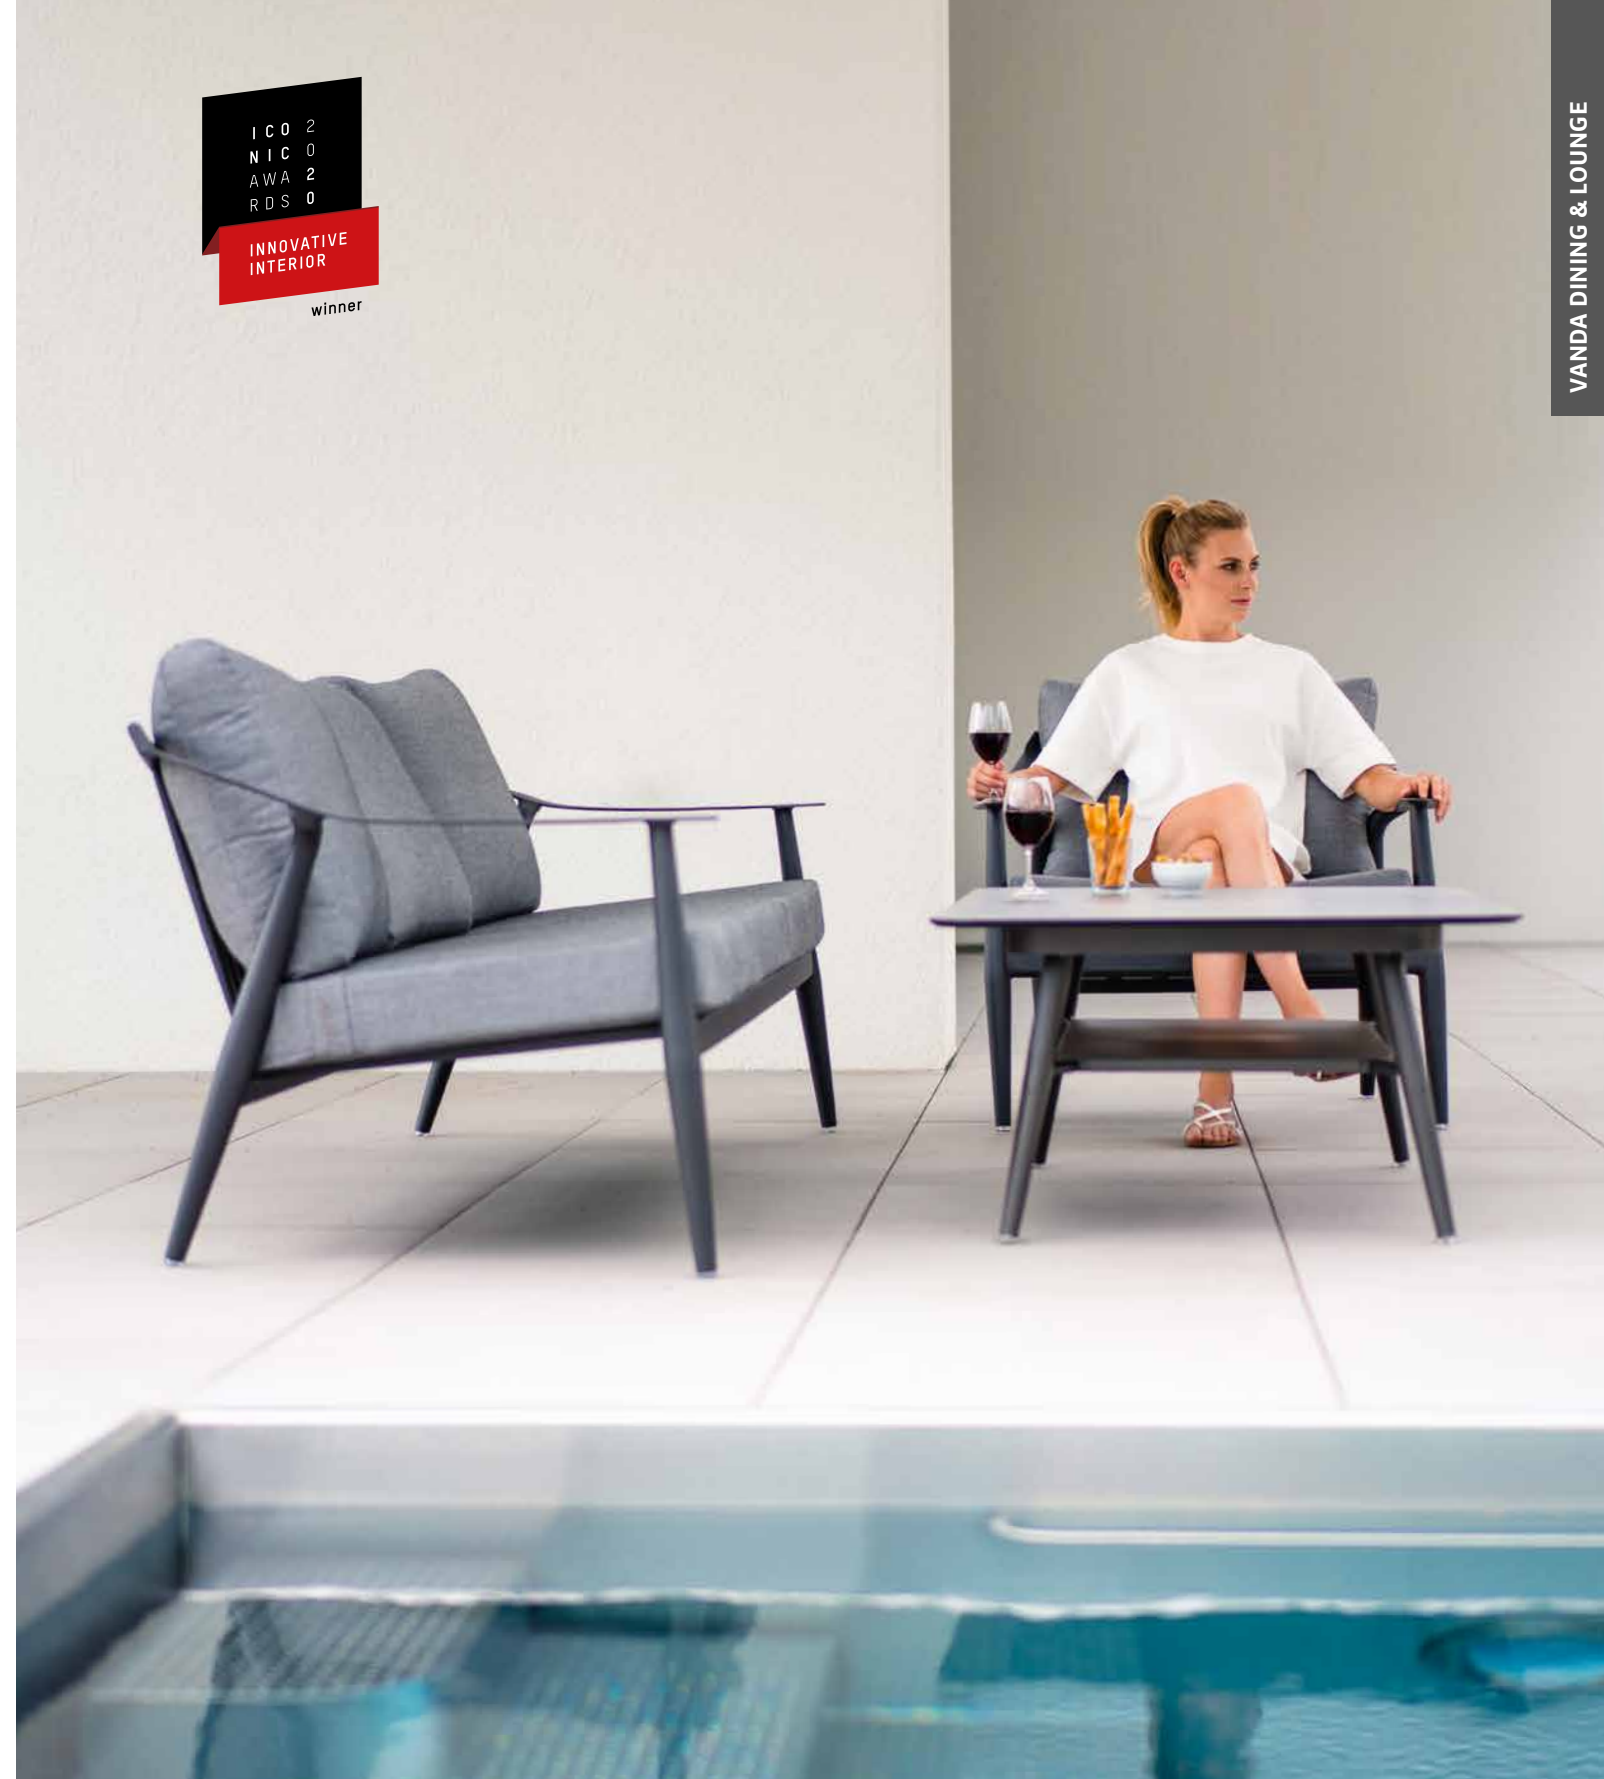

VANDA DINING & LOUNGE