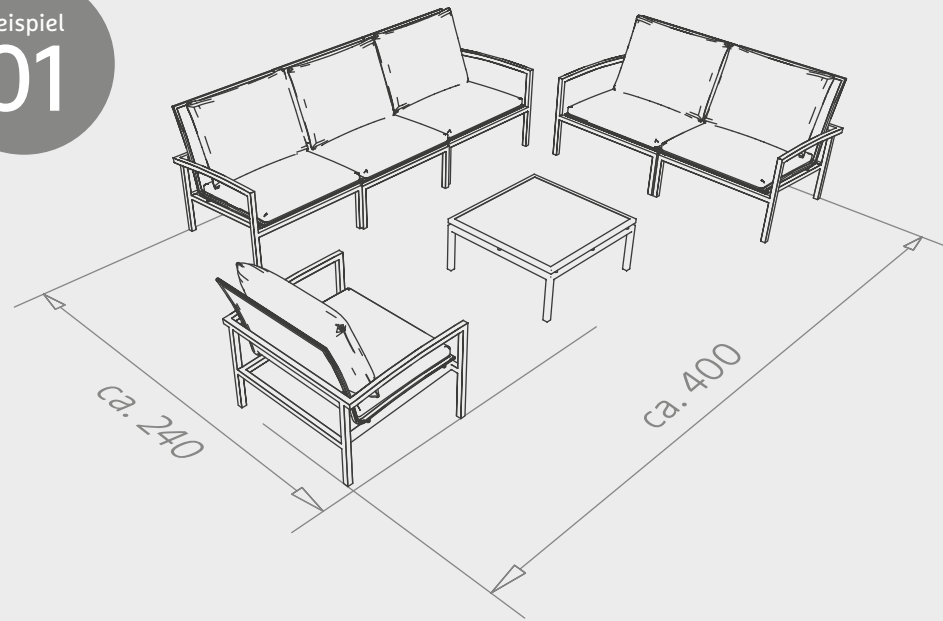

Beispiel
02

SKELBY

Gestell Aluminium mit Textilien
und optional Kissen aus
100 % Polyacryl

1 x Lounge-Seiten- element rechts	394,12 €
1 x Lounge-Seiten- element links	394,12 €
1 x Lounge- Mittелеlement	335,29 €
2 x Lounge-Sessel	838,66 €
2 x Beistelltisch	586,56 €
5 x Sitzkissen	419,75 €
5 x Rückenkissen	419,75 €
TOTAL	3.388,25 €