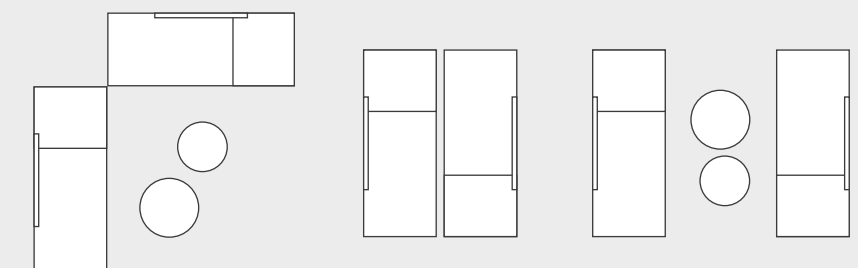

ROBIN

NUR VORTEILE

DESIGN: DOSER + ZIMPRICH

MATERIAL: ALUMINIUM – TEXTILEN

Seite 162

Seite 282

Seite 284

- + kein Einsinken dank Querverbindung an den Füßen
- + rollbare und extrabreite Liege
- + kein Einklemmen dank Abstand des Rahmens