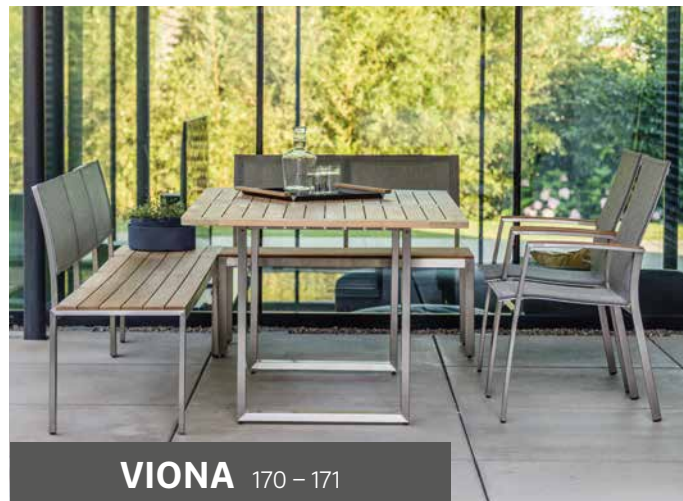

LEVI 168 – 169