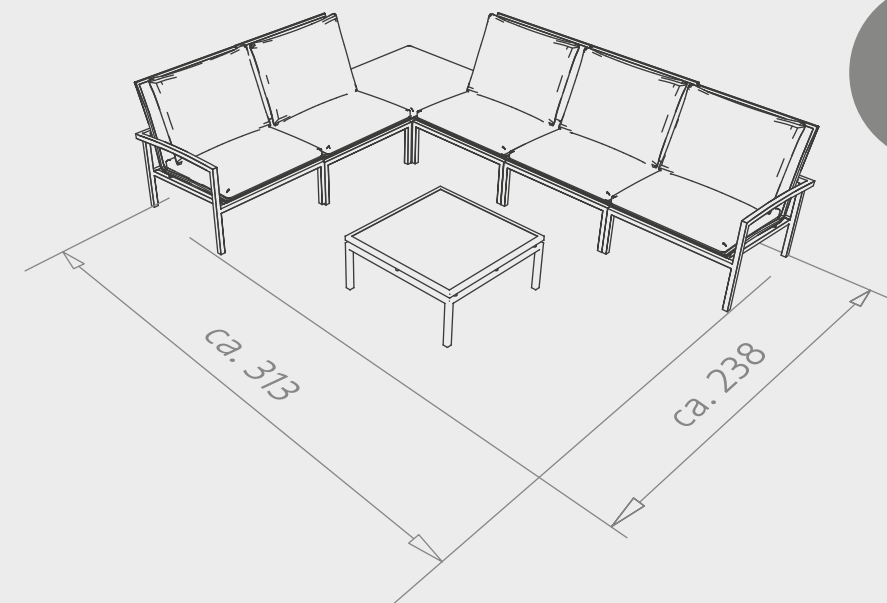

Beispiel
01

Beispiel
02

SKELBY

Gestell Aluminium mit Textilien
und optional Kissen aus
100 % Polyacryl

1 x Lounge-Seiten- element rechts	394,12 €
1 x Lounge-Seiten- element links	394,12 €
1 x Lounge- Mittелеlement	335,29 €
2 x Lounge-Sessel	838,66 €
2 x Beistelltisch	586,56 €
5 x Sitzkissen	419,75 €
5 x Rückenkissen	419,75 €
TOTAL	3.388,25 €