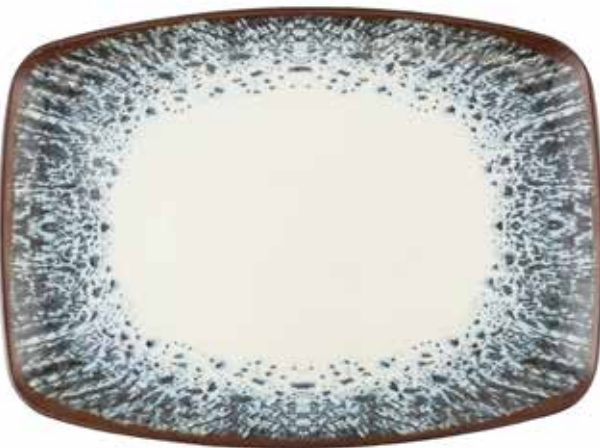

Bowl, 368109  
H 1 cm | Ø 10 cm  
# RGA000046

Flat Plate, 18BJ21  
H 2,1 cm | Ø 21 cm  
# RGA000004

Flat Plate, 18BJ27  
H 2,7 cm | Ø 27 cm  
# RGA000006

Oval Plate, 118432  
H 3,28 cm | W 23,7 cm | L 32,8 cm  
# RGA000049