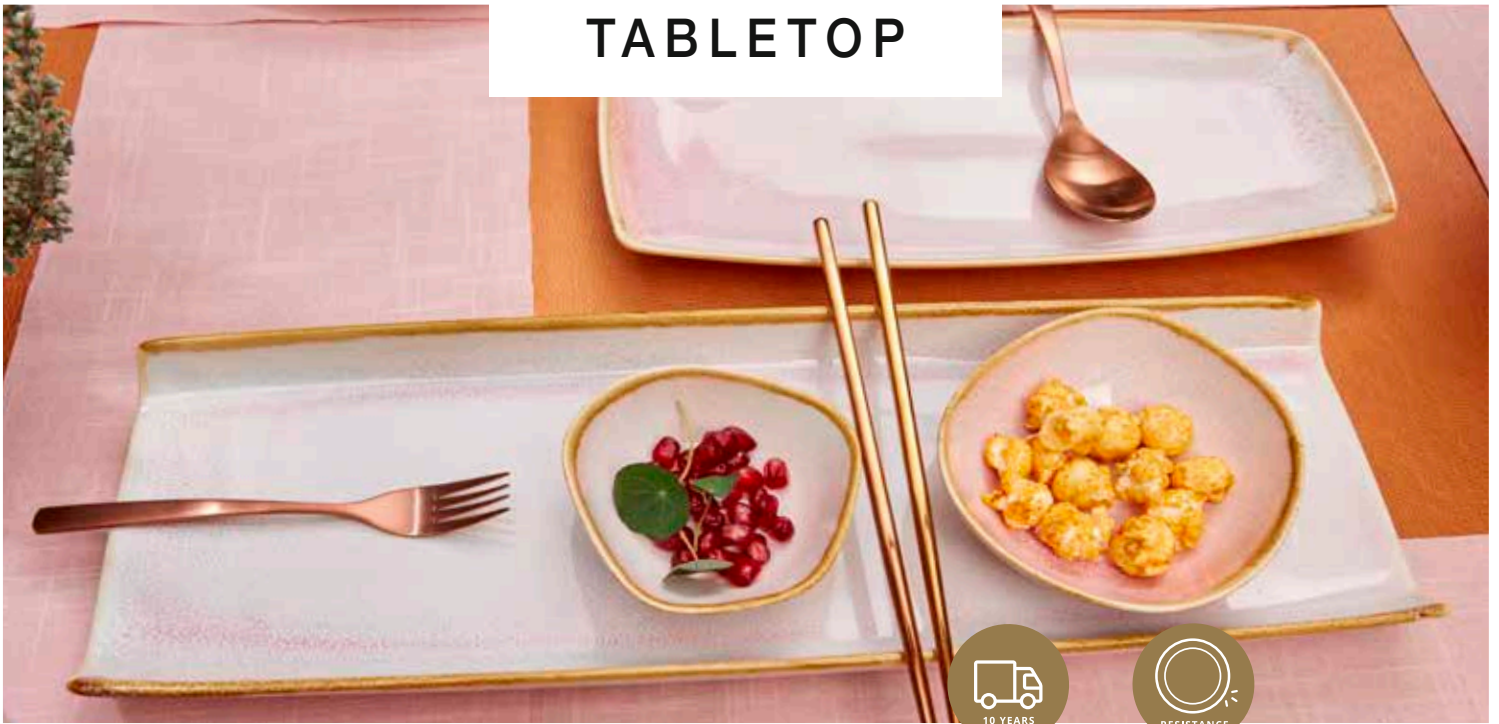

TABLETOP

SUPPLY
GUARANTEE

ANTI-CHIP
GUARANTEE

APS
porcelain

Ming rose