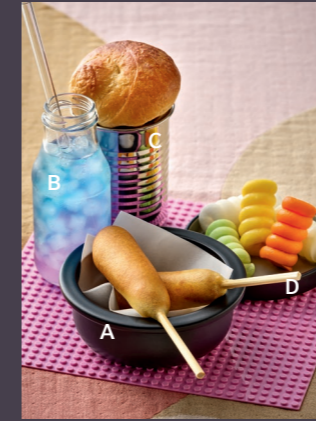

Seite / Page 73

A COCOTTE UNTERTEIL 14CM / COCOTTE BOTTOM 14CM
GRÖSSE / SIZE:
Ø14cm / Ø5.4"
MATERIAL:
Steinzeug / Stoneware
ART-NR: 7 01 8200 91 031090

B WEITHALSFLASCHE TWIST-OFF 0.15L / BOTTLE WIDE NECK TWIST-OFF 0.15L
GRÖSSE / SIZE:
Ø5,1cm / Ø2"
MATERIAL:
Glas / Glass
ART-NR: 7 50 9010 91 000000

C KONSERVENDOSE 8CM / TIN CAN 8CM
GRÖSSE / SIZE:
Ø8cm / 3.15"
MATERIAL:
Edelstahl / Stainless Steel
ART-NR: 7 20 7612 91 000000

D COCOTTE MODERN DECKEL/TELLER GRAU 14CM / COCOTTE MODERN LID / PLATE GREY 14CM
GRÖSSE / SIZE:
Ø12cm / Ø4.8"
MATERIAL:
Steinzeug / Stoneware
ART-NR: 7 01 8201 91 000422