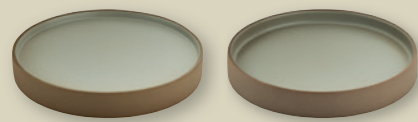

2in1 ARTISAN COLLECTION
BEIGE / GRAU BEIGE / GREY

TELLER FL. / HALBTIEF. RD. 21CM
PLATE FLAT / HALF-DEEP ROUND 21CM

ART-NR: 7 01 1871 91 101791
GRÖSSE / SIZE: Ø21cm / Ø8.4"
GEWICHT / WEIGHT: 670g
HÖHE / HEIGHT: 3,1cm / 1.2"
VPE / CP: 1 Stück / Piece