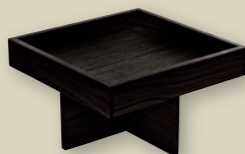

MENAGE QUADRATISCH AUF FUSS WENGE 8CM HÖHE, 18x18CM
MENAGE SQUARE ON STAND WENGE 8CM HEIGHT, 18x18CM

ART-NR: 7 47 8902 91 000000
GRÖSSE / SIZE: 18x18cm / 7.1x7.1"
GEWICHT / WEIGHT: 493g
HÖHE / HEIGHT: 10,9cm / 4.3"
VPE / CP: 1 Stück / Piece

ART-NR: 7 47 8802 91 000000
GRÖSSE / SIZE: 18x9cm / 7.1x3.5"
GEWICHT / WEIGHT: 58g
HÖHE / HEIGHT: 2cm / 0.8"
VPE / CP: 2 Stück / Piece