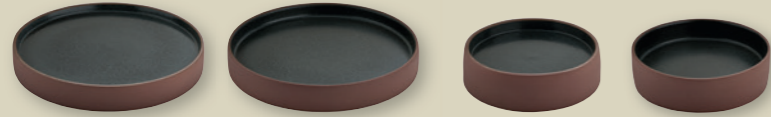

ART-NR: 7 01 6900 91 000324
GRÖSSE / SIZE: Ø11,7cm / Ø4.6"
GEWICHT / WEIGHT: 161g
HÖHE / HEIGHT: 1,7cm / 0.67"
VPE / CP: 6 Stück / Piece

2in1 ARTISAN COLLECTION
BRAUN / SCHWARZ BROWN / BLACK

TELLER FL. / HALBT.F. RD. 21CM
PLATE FLAT / HALF-DEEP ROUND 21CM