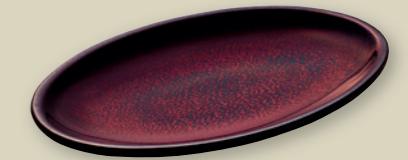

PLATTE OVAL COUP 36x24CM
PLATTER OVAL COUPE 36x24CM

ART-NR: 7 01 2036 91 003000
GRÖSSE / SIZE: 36x24cm / 14.5x9.5"
GEWICHT / WEIGHT: 1300g
HÖHE / HEIGHT: 3,5cm / 1.4"
VPE / CP: 2 Stück / Piece