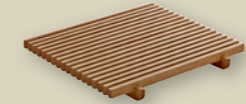

KRÜMELGITTER QUADRATISCH EICHE 18x18CM* * auch passend zu ANANTI
CRUMB GRILLE SQUARE OAK 18x18CM* * also fits in ANANTI

ART-NR: 7 41 8803 91 000000
GRÖSSE / SIZE: 18x18cm / 7.1x7.1"
GEWICHT / WEIGHT: 131g
HÖHE / HEIGHT: 2cm / 0.8"
VPE / CP: 2 Stück / Piece