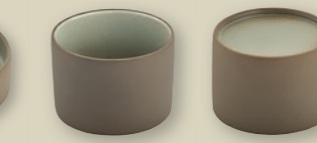

ART-NR: 7 01 1824 91 101791
GRÖSSE / SIZE: Ø24cm / Ø9.4"
GEWICHT / WEIGHT: 890g
HÖHE / HEIGHT: 4,5cm / 1.8"
VPE / CP: 1 Stück / Piece

BOWL / PLATEAU RD. 10CM / 0.38L
BOWL / PLATEAU ROUND 10CM / 0.38L

ART-NR: 7 01 3410 91 101791
GRÖSSE / SIZE: Ø10cm / Ø4"
INHALT / VOLUME: 0,38l / 12.7oz
GEWICHT / WEIGHT: 290g
HÖHE / HEIGHT: 6,9cm / 2.7"
VPE / CP: 6 Stück / Piece