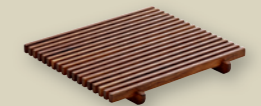

KRÜMELGITTER QUADR. NUSSBAUM 18x18CM*
* auch passend zu ANANTI
CRUMB GRILLE SQUARE WALNUT 18x18CM* * also fits in ANANTI

ART-NR: 7 42 8803 91 000000
GRÖSSE / SIZE: 18x18cm / 7.1x7.1"
GEWICHT / WEIGHT: 131g
HÖHE / HEIGHT: 2cm / 0.8"
VPE / CP: 2 Stück / Piece