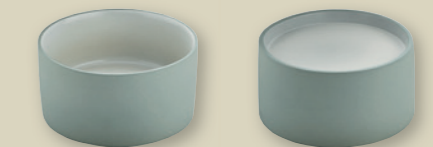

ART-NR: 7 01 1824 91 101793
GRÖSSE / SIZE: Ø24cm / Ø9.4"
GEWICHT / WEIGHT: 890g
HÖHE / HEIGHT: 4,5cm / 1.8"
VPE / CP: 1 Stück / Piece

BOWL / PLATEAU RD. 10CM / 0.38L
BOWL / PLATEAU ROUND 10CM / 0.38L

ART-NR: 7 01 3410 91 101793
GRÖSSE / SIZE: Ø10cm / Ø4"
INHALT / VOLUME: 0,38l / 12.7oz
GEWICHT / WEIGHT: 290g
HÖHE / HEIGHT: 6,9cm / 2.7"
VPE / CP: 6 Stück / Piece