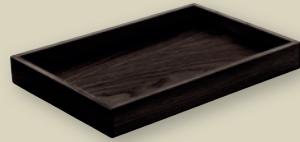

Holz / Wood

ANANTI WENGE
DESIGN: CARSTEN GOLLNICK

MENAGE ECKIG WENGE 29x19CM
MENAGE ANGULAR WENGE 29x19CM

ART-NR: 7 47 8906 91 000000
GRÖSSE / SIZE: 29x19cm / 11.4x7.4"
GEWICHT / WEIGHT: 400g
HÖHE / HEIGHT: 3,5cm / 1.4"
VPE / CP: 1 Stück / Piece