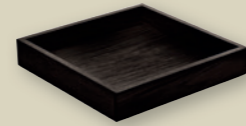

MENAGE QUADRATISCH WENGE 18x18CM
MENAGE SQUARE WENGE 18x18CM

ART-NR: 7 47 8900 91 000000
GRÖSSE / SIZE: 18x18cm / 7.1x7.1"
GEWICHT / WEIGHT: 297g
HÖHE / HEIGHT: 3,4cm / 1.3"
VPE / CP: 1 Stück / Piece