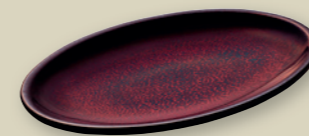

PLATTE OVAL COUP 26x17CM
PLATTER OVAL COUPE 26x17CM

ART-NR: 7 01 2026 91 003000
GRÖSSE / SIZE: 26x17cm / 10.3x6.8"
GEWICHT / WEIGHT: 600g
HÖHE / HEIGHT: 2,8cm / 1.1"
VPE / CP: 6 Stück / Piece