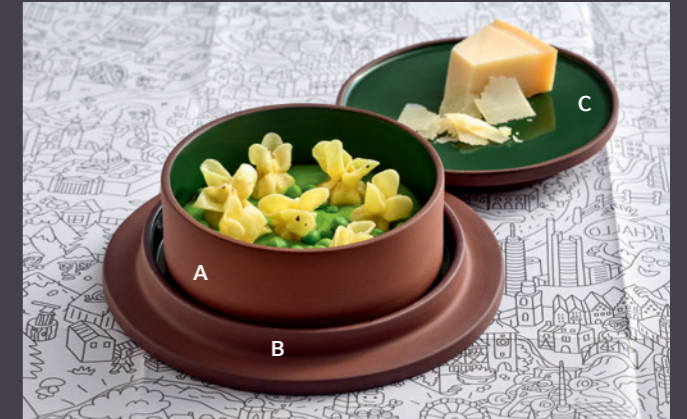

Seite / Page 82–83

A JARDIM SCHALE RUND GRÜN 14CM / 0.55L / JARDIM BOWL ROUND GREEN 14CM / 0.55L
GRÖSSE / SIZE: Ø14cm / Ø5.5"
MATERIAL: Terrakotta / Terracotta
ART-NR: 7 06 3414 91 121934

C JARDIM TELLER FLACH RUND COUP GRÜN 16CM / JARDIM PLATE FLAT ROUND COUPE GREEN 16CM
GRÖSSE / SIZE: Ø16cm / Ø6.3"
MATERIAL: Terrakotta / Terracotta
ART-NR: 7 06 1216 91 121934

B JARDIM TELLER FLACH RUND COUP GRÜN 21CM / JARDIM PLATE FLAT ROUND COUPE GREEN 21CM
GRÖSSE / SIZE: Ø21cm / Ø8.3"
MATERIAL: Terrakotta / Terracotta
ART-NR: 7 06 1221 91 121934