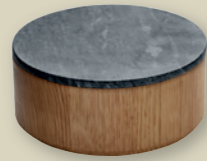

Materialmix / Material mix

**GOURMETBOWL MIT DECKEL
EICHE 16CM / 0.50L**
GOURMET BOWL WITH MARBLE LID
OAK 16CM / 0.50L

ART-NR: 7 96 3100 91 000000
GRÖSSE / SIZE: Ø16cm / Ø6.3"
GEWICHT / WEIGHT: 950g
HÖHE / HEIGHT: 7cm / 2.8"
VPE / CP: 1 Stück / Piece