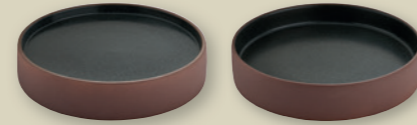

TELLER FL. / TIEF RUND 21CM
PLATE FLAT / DEEP ROUND 21CM

ART-NR: 7 01 1821 91 101792
GRÖSSE / SIZE: Ø21cm / Ø8.3"
GEWICHT / WEIGHT: 900g
HÖHE / HEIGHT: 4,5cm / 1.8"
VPE / CP: 1 Stück / Piece

ART-NR: 7 01 5200 91 101792
GRÖSSE / SIZE: Ø8cm / Ø3.15"
INHALT / VOLUME: 0,2l / 6.8oz
GEWICHT / WEIGHT: 210g
HÖHE / HEIGHT: 6,9cm / 2.7"
VPE / CP: 6 Stück / Piece