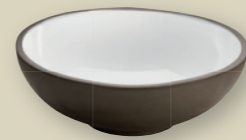

SCHÜSSEL RUND 21CM / 1.15L
DISH ROUND 21CM / 1.15L

ART-NR: 7 01 3121 91 000436
GRÖSSE / SIZE: Ø21cm / Ø8.3"
INHALT / VOLUME: 1,15l / 38.89oz
GEWICHT / WEIGHT: 890g
HÖHE / HEIGHT: 7,2cm / 2.8"
VPE / CP: 6 Stück / Piece