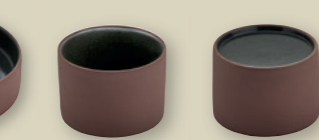

BOWL / PLATEAU RD. 10CM / 0.38L
BOWL / PLATEAU ROUND 10CM / 0.38L

ART-NR: 7 01 3410 91 101792
GRÖSSE / SIZE: Ø10cm / Ø4"
INHALT / VOLUME: 0,38l / 12.7oz
GEWICHT / WEIGHT: 290g
HÖHE / HEIGHT: 6,9cm / 2.7"
VPE / CP: 6 Stück / Piece