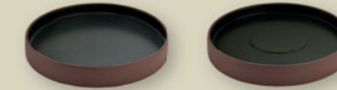

TELLER / UNTERTASSE RD. 16CM
PLATE / SAUCER ROUND 16CM

ART-NR: 7 01 7116 91 101792
GRÖSSE / SIZE: Ø16cm / Ø6.3"
GEWICHT / WEIGHT: 360g
HÖHE / HEIGHT: 2,6cm / 1"
VPE / CP: 6 Stück / Piece

2in1 ARTISAN COLLECTION
GRAU / WEISS GREY / WHITE