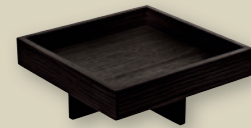

MENAGE QUADRATISCH AUF FUSS WENGE 4CM HÖHE, 18x18CM
MENAGE SQUARE ON STAND WENGE 4CM HEIGHT, 18x18CM

ART-NR: 7 47 8901 91 000000
GRÖSSE / SIZE: 18x18cm / 7.1x7.1"
GEWICHT / WEIGHT: 398g
HÖHE / HEIGHT: 7,1cm / 2.8"
VPE / CP: 1 Stück / Piece