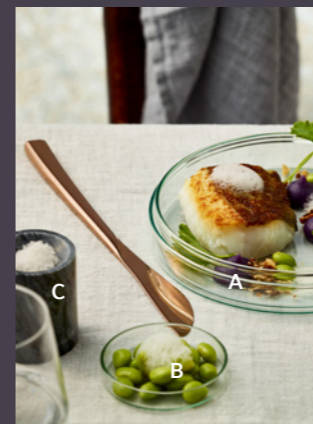

Seite / Page 22

A GLAS-SCHALE FLACH MIT DECKEL / GLASS BOWL FLAT WITH LID
GRÖSSE / SIZE: Ø18cm / Ø7.1"
MATERIAL: Glas / Glass
ART-NR: 7 51 3118 91 000000

B MINI GLAS-SCHALE FLACH MIT DECKEL / MINI GLASS BOWL FLAT WITH LID
GRÖSSE / SIZE: Ø8cm / Ø3.15"
MATERIAL: Glas / Glass
ART-NR: 7 51 3108 91 000000

C GOURMET GEWÜRZSET / GOURMET HERB SET
GRÖSSE / SIZE: Ø5cm / Ø2"
MATERIAL: Eiche / Marmor Oak / Marble
ART-NR: 7 96 9900 91 000000