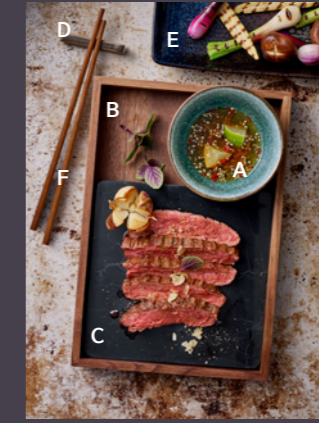

Seite / Page 11

A REISBOWL / RICEBOWL
GRÖSSE / SIZE: Ø12cm / Ø4.7"
MATERIAL: Steinzeug / Stoneware
ART-NR: 7 01 3112 91 026151

B ANANTI MENAGE ECKIG / ANANTI MENAGE RECTANGULAR
GRÖSSE / SIZE: 29x19cm / 11.4x7.4"
MATERIAL: Nussbaum / Walnut
ART-NR: 7 42 8906 91 000000

E COAST & COUNTRY HOLZ-PLATEAU / COAST & COUNTRY WOODEN PLATEAU
GRÖSSE / SIZE: Ø9cm / Ø3.5"
MATERIAL: Nussbaum / Walnut
ART-NR: 7 42 7600 91 000000

F COAST & COUNTRY DECKEL / TELLER / COAST & COUNTRY LID / PLATE
GRÖSSE / SIZE: Ø12cm / Ø4.7"
MATERIAL: Steinzeug / Stoneware
ART-NR: 7 01 1862 91 031090

G COAST & COUNTRY BOWL RUND / COAST & COUNTRY BOWL ROUND
GRÖSSE / SIZE: Ø12cm / Ø4.7"
MATERIAL: Steinzeug / Stoneware
ART-NR: 7 01 3162 91 031090

H ESSSTÄBCHEN / CHOPSTICKS
GRÖSSE / SIZE: 24cm / 9.5"
MATERIAL: Hartholz / Hardwood
ART-NR: 7 49 9801 91 000000

I COAST & COUNTRY DIP-SCHÄLCHEN RUND / COAST & COUNTRY DIP DISH ROUND
GRÖSSE / SIZE: Ø8cm / Ø3.15"
MATERIAL: Steinzeug / Stoneware
ART-NR: 7 01 3558 91 031090