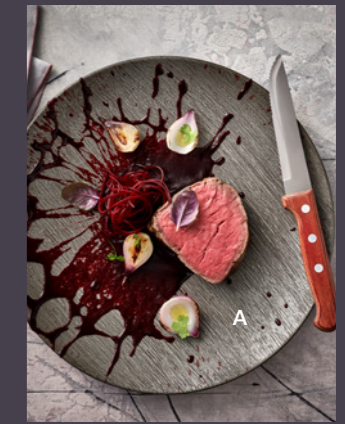

Seite / Page 26

A BRUSH TELLER FLACH COUP RUND GRAU / BRUSH PLATE FLAT COUP ROUND GREY
GRÖSSE / SIZE: Ø28cm / Ø11.1"
MATERIAL: Steinzeug / Stoneware
ART-NR: 7 01 1228 91 060543