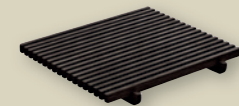

LOFT WENGE
DESIGN: CARSTEN GOLLNICK

KRÜMELGITTER QUADRATISCH WENGE 18x18CM* * auch passend zu ANANTI
CRUMB GRILLE SQUARE WENGE 18x18CM* * also fits in ANANTI

ART-NR: 7 47 8803 91 000000
GRÖSSE / SIZE: 18x18cm / 7.1x7.1"
GEWICHT / WEIGHT: 131g
HÖHE / HEIGHT: 2cm / 0.8"
VPE / CP: 2 Stück / Piece