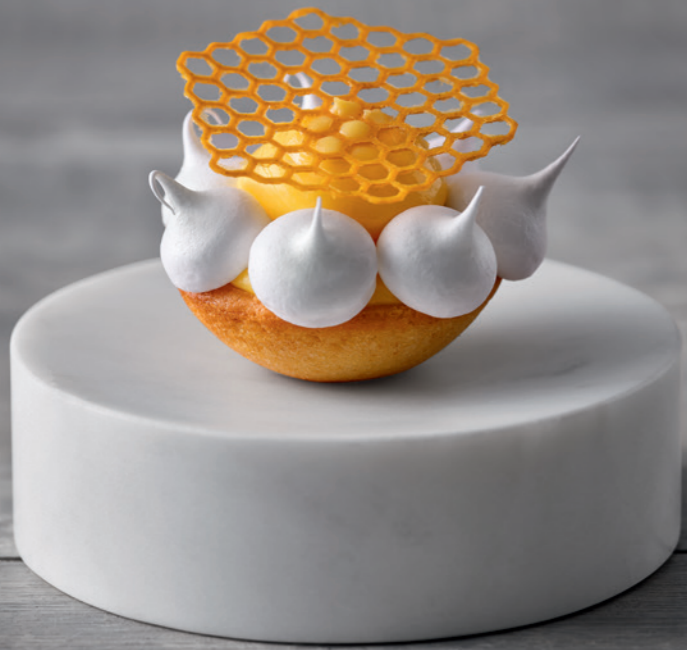

BÜHNENREIFE INSZENIERUNG. Das stylische Marmor-Plateau nimmt den Anspruch „gehobener“ Eleganz beim Wort. Besteck und Schälchen aus edlen Hölzern werden eingesetzt als warmer Kontrapunkt zur kühlen Strenge von weißem Porzellan. Die Avantgarde zeigt ihre Ideen im Street-food-Style, z.B. in Konservendosen.

SHOW-STOPPING PRESENTATION. The stylish marble plateaus is a literal interpretation of refined elegance. Cutlery and bowls made from fine woods, are used as a warm contrast to the cool austerity of white porcelain. The avant-garde exhibit their ideas street food-style – e.g. in tin cans.