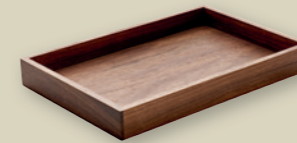

MENAGE ECKIG NUSSBAUM 29x19CM
MENAGE ANGULAR WALNUT 29x19CM

ANANTI NUSSBAUM / WALNUT
DESIGN: CARSTEN GOLLNICK

MENAGE ECKIG NUSSBAUM 29x19CM
MENAGE ANGULAR WALNUT 29x19CM

ART-NR: 7 42 8906 91 000000
GRÖSSE / SIZE: 29x19cm / 11.4x7.4"
GEWICHT / WEIGHT: 400g
HÖHE / HEIGHT: 3,5cm / 1.4"
VPE / CP: 1 Stück / Piece