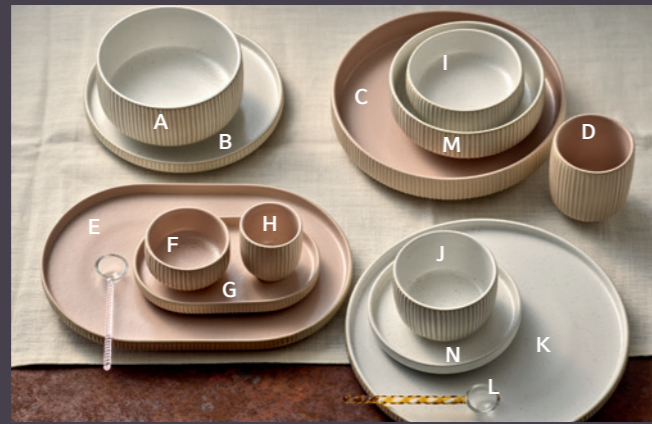

Seite / Page 20–21

A NARA SCHÜSSEL RUND RELIEF WEISS 15CM/0.88L / NARA DISH ROUND RELIEF WHITE 15CM/0.88L
GRÖSSE / SIZE: Ø15cm / Ø5.9"
MATERIAL: Steinzeug / Stoneware
ART-NR: 7 01 3165 91 000582

B NARA TELLER FLACH RUND RELIEF WEISS 21CM / PLATE ROUND FLAT RELIEF WHITE 21CM
GRÖSSE / SIZE: Ø21cm / Ø8.3"
MATERIAL: Steinzeug / Stoneware
ART-NR: 7 01 1271 91 000582

C NARA TELLER TIEF RUND HOHER RAND RELIEF ROSÉ 24CM / NARA PLATE ROUND DEEP HIGH RIM RELIEF ROSÉ 24CM
GRÖSSE / SIZE: Ø24cm / Ø9.45"
MATERIAL: Steinzeug / Stoneware
ART-NR: 7 01 1374 91 000583

D NARA BECHER HOCH RELIEF ROSÉ 0.30L / NARA MUG HIGH RELIEF ROSÉ 0.30L
GRÖSSE / SIZE: Ø8cm / Ø3.1"
MATERIAL: Steinzeug / Stoneware
ART-NR: 7 01 5450 91 000583

E NARA PLATTE OVAL RELIEF ROSÉ 30CM / NARA PLATTER OVAL COUPE RELIEF ROSÉ 30CM
GRÖSSE / SIZE: 30x20cm / 11.8x7.9"
MATERIAL: Steinzeug / Stoneware
ART-NR: 7 01 2080 91 000583

F NARA SCHÄLCHEN RUND RELIEF ROSÉ 8CM/0.12L / NARA SMALL BOWL ROUND RELIEF ROSÉ 8CM/0.12L
GRÖSSE / SIZE: Ø9,7cm / Ø3.8"
MATERIAL: Steinzeug / Stoneware
ART-NR: 7 01 3558 91 000583

G NARA PLATTE OVAL RELIEF ROSÉ 18CM / NARA PLATTER OVAL COUPE RELIEF ROSÉ 18CM
GRÖSSE / SIZE: 18x11cm / 7.1x4.3"
MATERIAL: Steinzeug / Stoneware
ART-NR: 7 01 2068 91 000583

H NARA OBERTASSE RELIEF ROSÉ 0.10L / NARA CUP RELIEF ROSÉ 0.10L
GRÖSSE / SIZE: Ø7cm / Ø2.6"
MATERIAL: Steinzeug / Stoneware
ART-NR: 7 01 5451 91 000583

I NARA SCHALE RUND RELIEF WEISS 12CM/0.33L / BOWL ROUND RELIEF WHITE 12CM/0.33L
GRÖSSE / SIZE: Ø12cm / Ø4.7"
MATERIAL: Steinzeug / Stoneware
ART-NR: 7 01 3162 91 000582

J NARA BECHER NIEDER RELIEF WEISS 0.30L / MUG LOW RELIEF WHITE 0.30L
GRÖSSE / SIZE: Ø8cm / Ø3.1"
MATERIAL: Steinzeug / Stoneware
ART-NR: 7 01 5452 91 000582

K NARA TELLER FLACH RUND RELIEF WEISS 27CM / NARA PLATE ROUND FLAT RELIEF WHITE 27CM
GRÖSSE / SIZE: Ø27cm / Ø10.6"
MATERIAL: Steinzeug / Stoneware
ART-NR: 7 01 1277 91 000582

L GLASSLÖFFEL 14CM / GLASS SPOON 14CM
GRÖSSE / SIZE: 14cm / 5.5"
MATERIAL: Glas / Glass
ART-NR: 7 50 9806 91 000000

M NARA SCHÜSSEL RUND RELIEF WEISS 16CM/0.71L / NARA DISH ROUND RELIEF WHITE 16CM/0.71L
GRÖSSE / SIZE: Ø12cm / Ø4.7"
MATERIAL: Steinzeug / Stoneware
ART-NR: 7 01 3166 91 000582

N NARA UNTERTASSE RUND RELIEF WEISS 15CM / NARA SAUCER ROUND RELIEF WHITE 15CM
GRÖSSE / SIZE: Ø15cm / Ø5.9"
MATERIAL: Steinzeug / Stoneware
ART-NR: 7 01 6950 91 000582