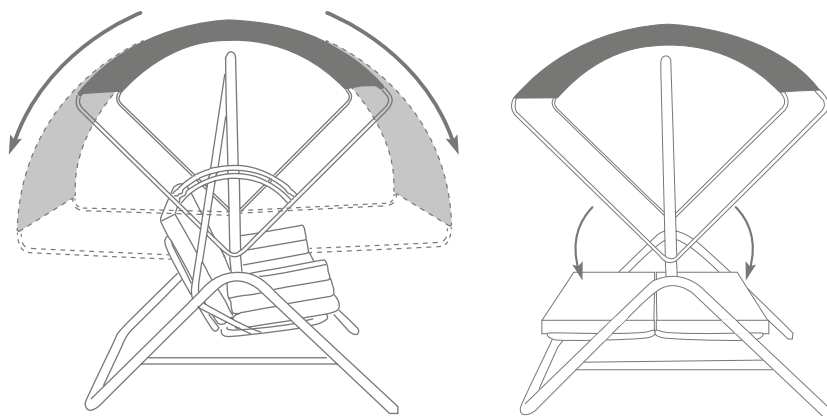

GRÖSSE DIMENSIONS

217 x 145 x 177 cm

Sitzfläche (ohne Kissen) *sitting area (without cushions)*

182 x 50 cm

Liegefläche (ohne Kissen) *lie down area (without cushions)*

182 x 100cm

GESTELL | DACH | POLSTER | ZIERKISSEN FRAME | ROOF | CUSHIONS | DECORATIVE PILLOWS