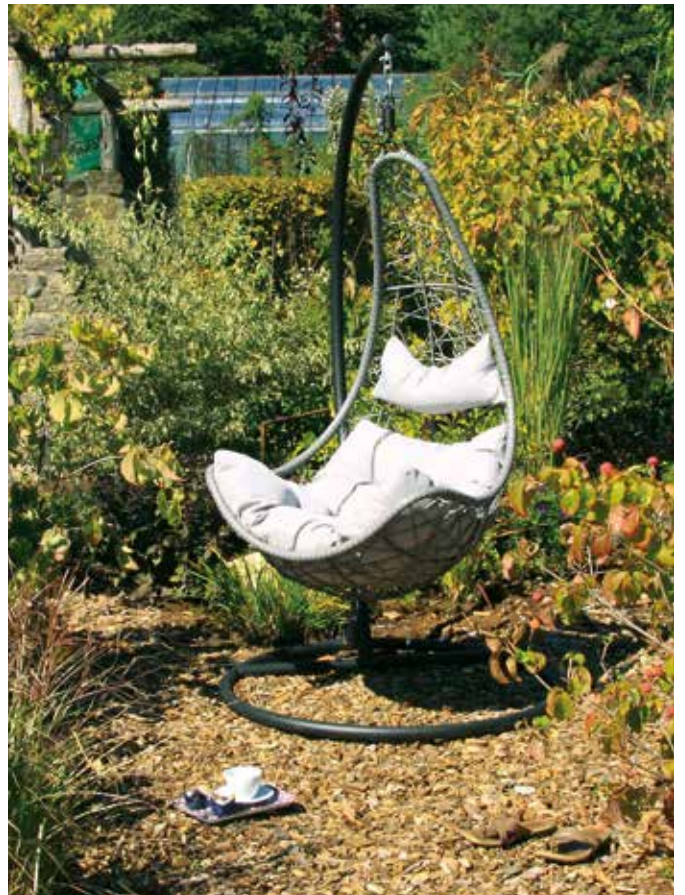

calypso replacement cover

breathable Acatex fabric

GRÖSSE DIMENSIONS

190 x 54 cm

BEZUG COVER

	anthrazit nero anthracite nero
	platin grigio platinum grigio

DIE GESUNDHEITSLIEGEN

GARTEN
MÖBEL
seit 1967