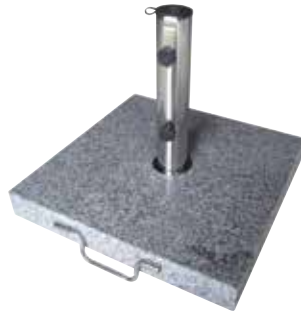

granito Schirmständer

Hochwertiges Granit, glänzend poliert, Standrohr aus Edelstahl rostfrei, mit zwei Feststellschrauben, mit Edelstahl Ziehgriff und zwei Laufrollen, für Sonnenschirm-Unterstöcke von Ø 38-48 mm

granito umbrella base

High-quality granite, glossy polished surface, standpipe made of stainless steel, with two locking screws, with stainless steel pull handle and two wheels, for umbrella tube of Ø 38-48 mm

GRÖSSE DIMENSIONS

45 x 45 x 6 cm | 30 kg

STANDROHR | PLATTE STANDPIPE | PLATE

silber | granit
silver | granite