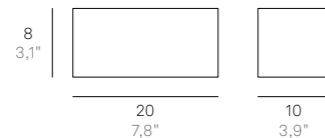

LD0051

LED 3000K CRI≥90 220-240V IP20

CODE	FINISHES	WATT	TOTAL W	LM LED	BEAM ANGLE
LD0050	B3	5,6 W	7,2 W	552 lm	58°
LD0051	B3	11,4 W	14,3 W	1058 lm	58°

Modelli della collezione Cubetto per uso esterno a pg.41
For Cubetto outdoor, see page 41