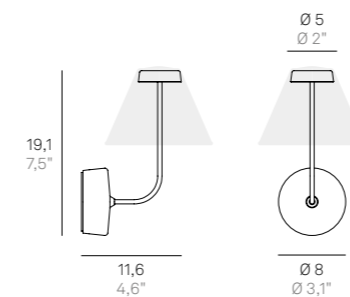

Parete / Wall

LD1014 **LED**

LD1024 **LED**

Parete / Wall

LD1015 **LED**

LD1025 **LED**

LED 2700K CRI≥90 220-240V IP20 **CE**

CODE	FINISHES	WATT	TOTAL W	LM LED	BEAM ANGLE
LD1014	B3 - N3 - R3	3 W	4 W	390 lm	118°

LED 2700K CRI≥90 220-240V IP20 **CE**

CODE	FINISHES	WATT	TOTAL W	LM LED	BEAM ANGLE
LD1024	B3 - N3 - R3	3 W	4 W	390 lm	118°

Il modello **LD1024** è da personalizzare con (pg. 16-18):
To be customized with (pg. 16-18):

LD1015 **LED**

LED 2700K CRI≥90 220-240V IP20 **CE**

CODE	FINISHES	WATT	TOTAL W	LM LED	BEAM ANGLE
LD1015	B3 - N3 - R3	3 W	4 W	390 lm	118°

LD1025 **LED**

LED 2700K CRI≥90 220-240V IP20 **CE**

CODE	FINISHES	WATT	TOTAL W	LM LED	BEAM ANGLE
LD1025	B3 - N3 - R3	3 W	4 W	390 lm	118°

Il modello **LD1025** è da personalizzare con (pg. 16-18):
To be customized with (pg. 16-18):