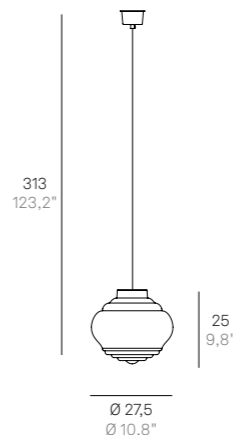

Rosone incluso
Canopy included

E27 220-240V IP20			
CODE	FINISHES	WATT MAX	SOCKET
LBN01	01 - 04 - 05 - 09 - 20	70 HS	E27
	21 - 22 - 23 - 24	70 HS	E27
LBN11	01 - 04 - 05 - 09 - 20	70 HS	E27
	21 - 22 - 23 - 24	70 HS	E27
LBN21	01 - 04 - 05 - 09 - 20	70 HS	E27
	21 - 22 - 23 - 24	70 HS	E27

E27 220-240V IP20			
CODE	FINISHES	WATT MAX	SOCKET
LBN31	01 - 04 - 05 - 09 - 20	70 HS	E27
	21 - 22 - 23 - 24	70 HS	E27