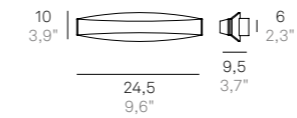

Parete / Wall

LD0080 LED