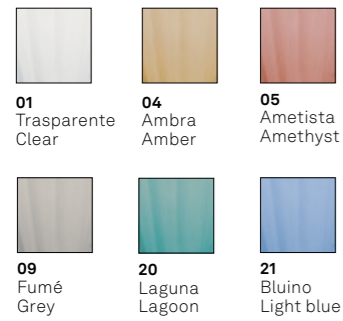

BALLOON

Lampada a sospensione con diffusore in vetro di Murano soffiato a bocca e lavorato a mano con tecniche decorative tipiche muranesi che variano dal "rigadin" al "ritorto", al "balloton" e "balloton sommerso". Struttura in metallo cromato e cavi in tessuto grigio. Balloon è un prodotto personalizzabile, per colori e finiture, pensato anche per un uso modulare.

Suspension lamp with diffuser made of mouth-blown Murano glass, handcrafted with traditional decorative techniques, including "rigadin", "ritorto", "balloton" and "balloton sommerso". Chromed metal frame; grey fabric cables. Balloon is a customizable product, both in colours and finishes, designed also for modular use.

Sospensione / Suspension

Rigadin

- **LBR01** E27 H 160cm / 63"
- **LBR11** E27 H 330cm / 130"
- **LBR21** E27 H 530cm / 209"

LBR31 E27

E27 220-240V IP20

CODE	FINISHES	WATT MAX	SOCKET
LBR01	01-09-20-21	70 HS	E27
LBR11	01-09-20-21	70 HS	E27
LBR21	01-09-20-21	70 HS	E27

E27 220-240V IP20

CODE	FINISHES	WATT MAX	SOCKET
LBR31	01-09-20-21	70 HS	E27