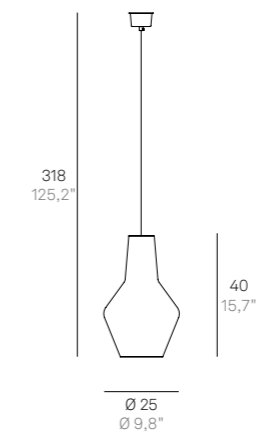

ROMEO

LRM01 H 153cm / 60"
 LRM11 H 323cm / 127"
 LRM21 H 523cm / 206"

Elemento modulare - gruppo luce
 Modular element - lamp component kit
 Rosoni compatibili a pag 126
 Compatible canopies at pag 126

LRM31