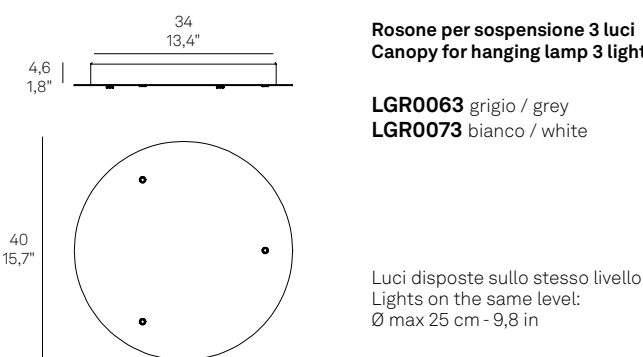

Rosone tondo per sospensioni multiple / Round canopy for hanging multiple lamps