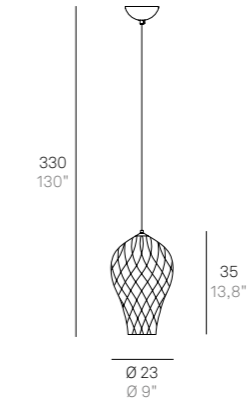

Rosone incluso
Canopy included

Sospensione / Suspension

Balloton sommerso

- **LBB02** E27 H 160cm / 63"
- **LBB12** E27 H 330cm / 130"
- **LBB22** E27 H 530cm / 209"

LBB32 E27

E27 220-240V IP20

CODE	FINISHES	WATT MAX	SOCKET
LBB02	01-04-05	70 HS	E27
LBB12	01-04-05	70 HS	E27
LBB22	01-04-05	70 HS	E27

E27 220-240V IP20

CODE	FINISHES	WATT MAX	SOCKET
LBB32	01-04-05	70 HS	E27