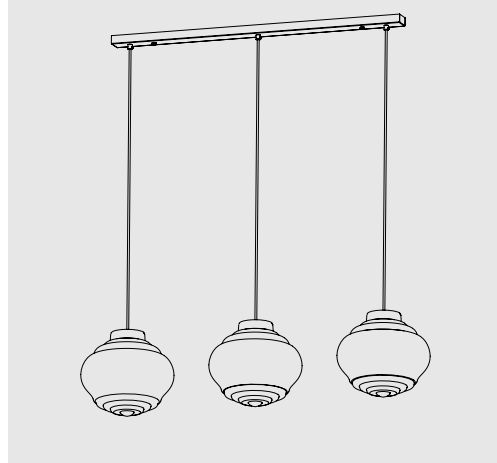

*DIMENSION 1
Superficie circolare minima per alloggiamento kit / Min housing for kit on a circular surface.

*DIMENSION 2
Superficie rettangolare minima per alloggiamento kit / Min housing for kit on a rectangular surface.

BATTERY PACK ricambio batteria / battery replacement

LED EMERGENCY 3000K CRI≥90 220-240V IP20 **A+** Led 2700-4000K su richiesta/on request

CODE	DIMENSION	*DIMENSION 1	*DIMENSION 2	WATT	TOTAL W	LM LED	BEAM ANGLE
LDSK12	26,2 x 20 x 5 cm 10,3 x 7,9 x 1,9 in	Ø 32 x 6 cm Ø 12,6 x 2,4 in	27 x 23 x 6 cm 10,6 x 9 x 2,4 in	17 W	5 - 18,5 W	2200 lm	122°
LDSK13	29 x 29 x 5 cm 11,4 x 11,4 x 1,9 in	Ø 32 x 6 cm Ø 12,6 x 2,4 in	32 x 30 x 6 cm 12,6 x 11,8 x 2,4 in	27,5 W	5 - 29 W	3450 lm	116°

*DIMENSION 1
Superficie circolare minima per alloggiamento kit / Min housing for kit on a circular surface.

*DIMENSION 2
Superficie rettangolare minima per alloggiamento kit / Min housing for kit on a rectangular surface.

G9 DIMMERTRIAC CRI>80 220-240V IP20 **A+**

CODE	DIMENSION	WATT	LM LED	COLOR TEMPERATURE	BEAM ANGLE
LD0180900	Ø 17 x h 6,2 cm Ø 0,6 x h 2,4 in	4,5 W	500 lm	3000 K	360°
LD0180901	Ø 17 x h 6,2 cm Ø 0,6 x h 2,4 in	4,5 W	480 lm	2700 K	360°

LI-ION Battery pack 1 cell

CODE	MODEL	VOLTAGE	CAPACITY
BAT04701906701900	18650	3,7 V	1x2200 mA/H

LI-ION Battery pack 1 cell

CODE	MODEL	VOLTAGE	CAPACITY
BAT04701906701901	18650	3,7 V	1x2200 mA/H

Compatibile con / *Compatible with*: LD0404

Rosone rettangolare per sospensioni multiple Rectangular canopy for hanging multiple lamps