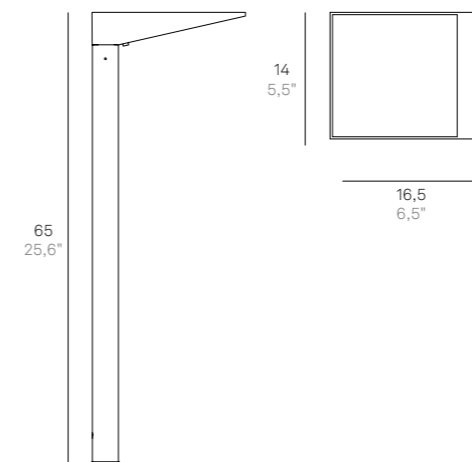

Paletto / Bollard Dotata di sensore crepuscolare e di movimento / Fitted with dusk and motion sensors

LD0402 LED

LED 3000K CRI>80 IP54

CODE	FINISHES	WATT	TOT. WATT	LM LED	BEAM ANGLE
LD0402	G3	2,2 W	2,2 W	327 lm	68°

Ricarica / Charge: 6-8 h (luce solare / sunshine)
Durata batteria / Work time: luce piena 2,5-3h; micro 20-25h
Full light 2,5 - 3h; micro light 20 - 25h

Batteria compatibile a pag 126
Compatible battery at pag 126
Cod. BAT04701906701900