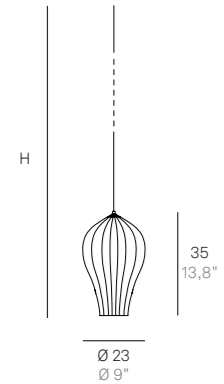

Elemento modulare - gruppo luce
Modular element - lamp component kit
Rosoni compatibili a pag 126
Compatible canopies at pag 126

Rosone incluso
Canopy included

Sospensione / Suspension

Rigadin ritorto

- **LBR02** E27 H 160cm / 63"
- **LBR12** E27 H 330cm / 130"
- **LBR22** E27 H 530cm / 209"

LBR32 E27

E27 220-240V IP20

CODE	FINISHES	WATT MAX	SOCKET
LBR02	01-04-05	70 HS	E27
LBR12	01-04-05	70 HS	E27
LBR22	01-04-05	70 HS	E27

E27 220-240V IP20

CODE	FINISHES	WATT MAX	SOCKET
LBR32	01-04-05	70 HS	E27