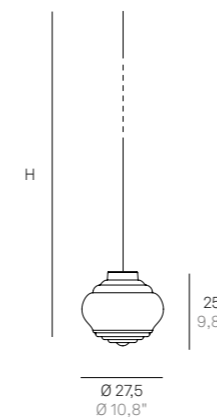

Elemento modulare - gruppo luce
Modular element - lamp component kit
Rosoni compatibili a pag 126
Compatible canopies at pag 126

- **LBN31**