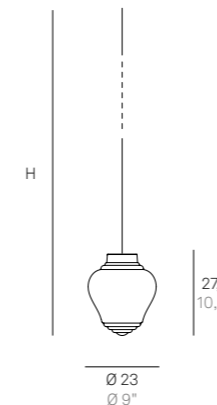

CLYDE

- **LCL01** H 150cm / 59"
- **LCL11** H 320cm / 126"
- **LCL21** H 520cm / 205"

Elemento modulare - gruppo luce
Modular element - lamp component kit
Rosoni compatibili a pag 126
Compatible canopies at pag 126

- **LCL31**