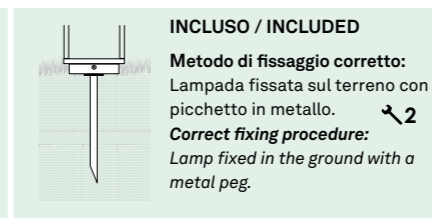

INCLUSO / INCLUDED

Metodo di fissaggio corretto:
Lampada fissata sul terreno con picchetto in metallo.
Correct fixing procedure: Lamp fixed in the ground with a metal peg.

Modalità di installazioni differenti da quelle illustrate sono da ritenersi non idonee.
Installation procedures other than those illustrated are considered unsuitable.