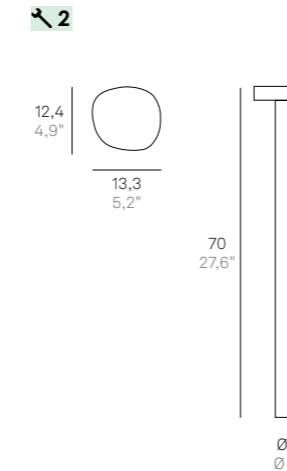

Modalità di installazioni differenti da quelle illustrate sono da ritenersi non idonee. *Installation procedures other than those illustrated are considered unsuitable.*