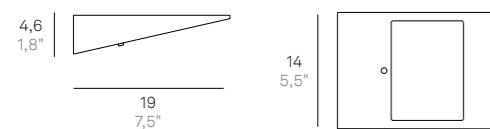

Parete / Wall Dotata di sensore crepuscolare e di movimento / Fitted with dusk and motion sensors

LD0400 LED

LED 3000K CRI>80 IP54

CODE	FINISHES	WATT	TOT. WATT	LM LED	BEAM ANGLE
LD0400	G3	2,2 W	2,2 W	327 lm	107°

Ricarica / Charge: 6-8 h (luce solare / sunshine)
Durata batteria / Work time: luce piena 2,5-3h; micro 20-25h
Full light 2,5 - 3h; micro light 20 - 25h

Batteria compatibile a pag 126
Compatible battery at pg 126
Cod. BAT04701906701900