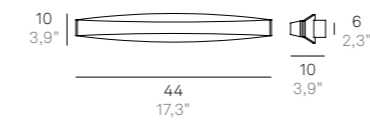

LD0081 LED

LED 3000K CRI≥90 100-240V IP20

CE

CODE	FINISHES	WATT	TOTAL W	LM LED	BEAM ANGLE
LD0080	B3	5,6 W	7,2 W	609 lm	117°

LED 3000K CRI≥90 220-240V IP20

CE

CODE	FINISHES	WATT	TOTAL W	LM LED	BEAM ANGLE
LD0081	B3	15 W	18 W	1565 lm	58°