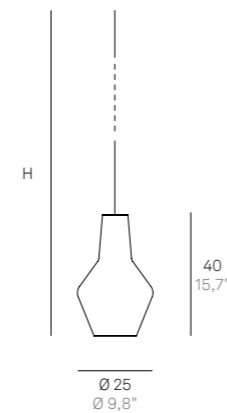

ROMEO

LRM01 H 153cm / 60"
 LRM11 H 323cm / 127"
 LRM21 H 523cm / 206"

Elemento modulare - gruppo luce
 Modular element - lamp component kit
 Rosoni compatibili a pag 126
 Compatible canopies at pag 126

LRM31