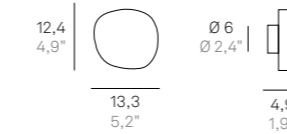

Parete / Wall

LD0480 **LED**