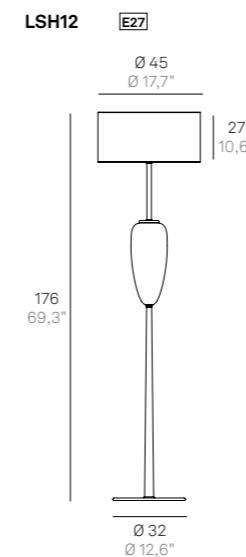

Terra / Floor

E27 220-240V IP20			CE
CODE	FINISHES	WATT MAX	SOCKET
LSH12	01B - 04B - 05B 09B - 11B - 20B	105 HS	E27
	21N	105 HS	E27
	22N	105 HS	E27

Decorative / Indoor