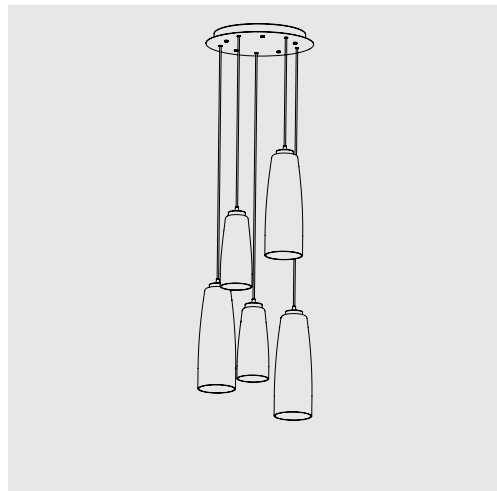

Disponibile su richiesta con finitura calamina / Available on request with calamine finish

Rosone per sospensione 7 luci
Canopy for hanging lamp 7 lights
LGR0086 grigio / grey
LGR0096 bianco / white

Luci disposte sullo stesso livello
Lights on the same level:
Ø max 24 cm - 9,4 in