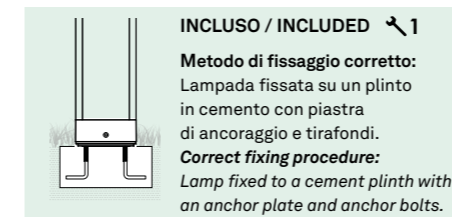

Modalità di installazioni differenti da quelle illustrate sono da ritenersi non idonee.
Installation procedures other than those illustrated are considered unsuitable.