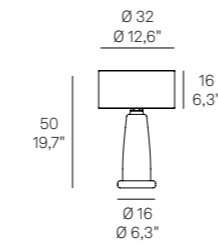

Tavolo / Table

LPR01

E14 + E27 220-240V IP20

CODE	FINISHES	WATT MAX	SOCKET
LPR01	01B - 06B - 07B 09B - 11B - 13B	28-70 HS	E14 + E27