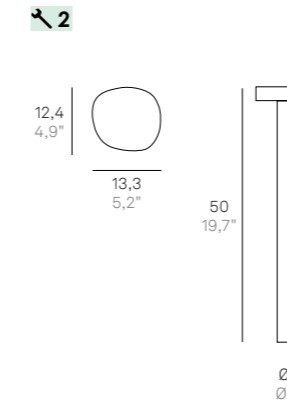

LED 3000K CRI>80 220-240V IP54 **CE**

CODE	FINISHES	WATT	TOT. WATT	LM LED	BEAM ANGLE
LD0483	G3-R3	7W	7W	890 lm	90°
LD0485	G3-R3	7W	7W	890 lm	90°
LD0487	G3-R3	7W	7W	890 lm	90°

LD0485 **LED**

LD0487 **LED**