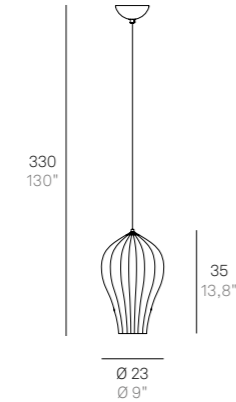

Elemento modulare - gruppo luce
Modular element - lamp component kit
Rosoni compatibili a pag 126
Compatible canopies at pag 126

Rosone incluso
Canopy included

Sospensione / Suspension

Rigadin ritorto

- **LBR02** E27 H 160cm / 63"
- **LBR12** E27 H 330cm / 130"
- **LBR22** E27 H 530cm / 209"

LBR32 E27

E27 220-240V IP20

CODE	FINISHES	WATT MAX	SOCKET
LBR02	01-04-05	70 HS	E27
LBR12	01-04-05	70 HS	E27
LBR22	01-04-05	70 HS	E27

E27 220-240V IP20

CODE	FINISHES	WATT MAX	SOCKET
LBR32	01-04-05	70 HS	E27