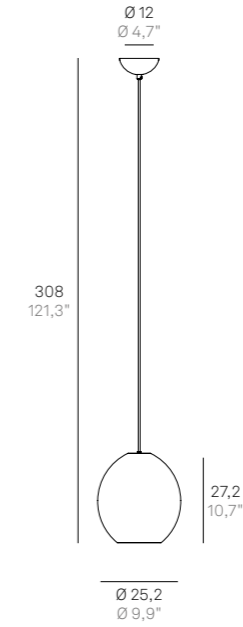

Sospensione /Suspension

LL0501 H 130cm / 51,2"
 LL0503 H 300cm / 118,1"
 LL0505 H 500cm / 196,9"

LL0500

Elemento modulare - gruppo luce
Modular element - lamp component kit
 Rosoni compatibili a pag 126
Compatible canopies at pag 126