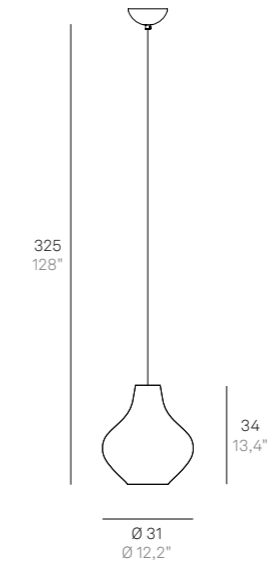

Sospensione / Suspension

LSX01  H 157cm / 62"
LSX11  H 327cm / 129"
LSX21  H 527cm / 207"

LSX31 

Elemento modulare - gruppo luce
Modular element - lamp component kit

Rosoni compatibili a pag 116
Compatible canopies at pag 116