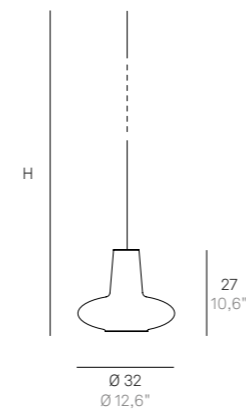

GIULIETTA

LGL01 H 150cm / 59"
LGL11 H 320cm / 126"
LGL21 H 520cm / 205"

Elemento modulare - gruppo luce
Modular element - lamp component kit
Rosoni compatibili a pag 126
Compatible canopies at pag 126

LGL31