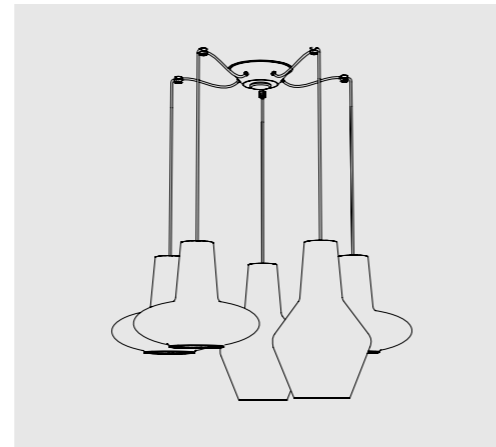

ROSONI / CANOPIES

Rosone singolo / Single canopy

5,8 2,3" LGR0001 grigio / grey LGR0002 bianco / white	* 7 2,7" 5,5 2,1" 1,8 0,7" 10 3,9" Incasso su cartongesso / Recessed canopy on plasterboard *foro installazione / installation hole
8,3 3,3"	
6,3 2,5" LGR0120 bianco / white LGR0121 corten LGR0122 grigio scuro / dark grey	2,4 0,9" LGR0030 cromo / chrome
12 4,7"	10 3,9" LGR0031 bianco / white

Rosone per sospensioni multiple (supporti di decentramento inclusi) Canopy for hanging multiple lamps (decentralisation supports included)

Esempio d'installazione / Example of installation

5 1,9" 2 luci + 2 supporti 2 lights + 2 supports LGR0004 grigio / grey LGR0014 bianco / white	5 luci + 5 supporti 5 lights + 5 supports LGR0005 grigio / grey LGR0015 bianco / white
18 7,1" 3 luci + 3 supporti 3 lights + 3 supports LGR0003 grigio / grey LGR0013 bianco / white	8 luci + 8 supporti 8 lights + 8 supports LGR0008 grigio / grey LGR0018 bianco / white
(n) Supporti per decentramento cavi inclusi. Supports for cable decentralisation included.	

Rosone per sospensioni multiple (supporti di decentramento esclusi) Canopy for hanging multiple lamps (decentralisation supports not included)

11,8 4,6"   Rosone per sospensione 1-12 luci Canopy for hanging lamp 1-12 lights LGR0411 grigio / grey LGR0401 bianco / white
19,8 7,8"
2 0,7"   Supporto singolo per decentramento cavo. Single support for cable decentralisation. LGR0100 grigio / grey LGR0200 bianco / white