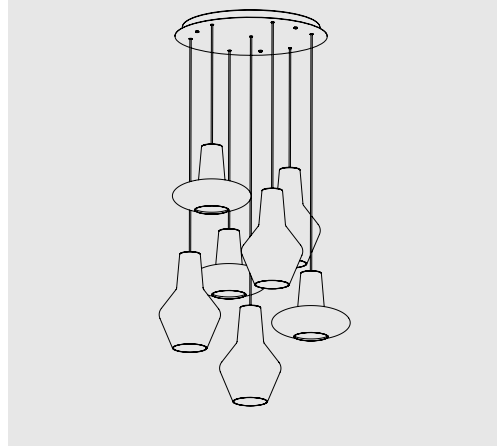

RELAMPING KIT attacco con magneti / magnet fixing

LED 3000K CRI>80 220-240V IP20 **A+** Led 2700-4000K su richiesta/on request

CODE	DIMENSION	*DIMENSION 1	*DIMENSION 2	WATT	TOTAL W	LM LED	BEAM ANGLE
LDSK16	14,1 x 4,4 x 4,3 cm 5,5 x 1,7 x 1,7 in	Ø 15,5 x 5 cm Ø 6,1 x 1,9 in	15,5 x 6 x 5 cm 6,1 x 2,3 x 1,9 in	8,7 W	9,7 W	1463 lm	120°

LED 3000K CRI≥90 220-240V IP20 **A+** Led 2700-4000K su richiesta/on request

CODE	DIMENSION	*DIMENSION 1	*DIMENSION 2	WATT	TOTAL W	LM LED	BEAM ANGLE
LDSK01	Ø 17 x 3,5 cm Ø 6,7 x 1,4 in	Ø 18 x 4,5 cm Ø 7,1 x 1,8 in	18 x 18 x 4,5 cm 7,1 x 7,1 x 1,8 in	10,5 W	12,5 W	1350 lm	127°
LDSK02	Ø 22 x 4 cm Ø 8,6 x 1,6 in	Ø 23 x 5 cm Ø 9 x 1,9 in	23 x 23 x 5 cm 9 x 9 x 1,9 in	17 W	18,5 W	2200 lm	122°
LDSK03	Ø 29 x 4 cm Ø 11,4 x 1,6 in	Ø 30 x 5 cm Ø 11,8 x 1,9 in	30 x 30 x 5 cm 11,8 x 11,8 x 1,9 in	27,5 W	29 W	3450 lm	116°

LED 3000K CRI≥90 220-240V IP20 **A+** Led 2700-4000K su richiesta/on request