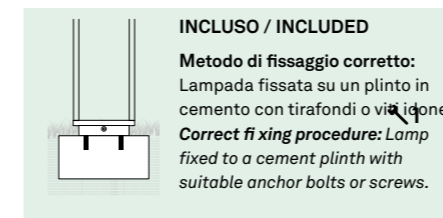

INCLUSO / INCLUDED

Metodo di fissaggio corretto:
Lampada fissata su un plinto in cemento con tirafondi o viti idonee.
Correct fixing procedure: Lamp fixed to a cement plinth with suitable anchor bolts or screws.