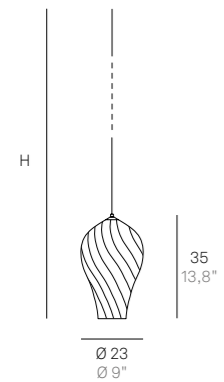

Elemento modulare - gruppo luce
Modular element - lamp component kit
Rosoni compatibili a pag 126
Compatible canopies at pag 126

Rosone incluso
Canopy included

Balloton

Sospensione / Suspension

- **LBB01** E27 H 160cm / 63"
- **LBB11** E27 H 330cm / 130"
- **LBB21** E27 H 530cm / 209"

LBB31 E27

E27 220-240V IP20

CODE	FINISHES	WATT MAX	SOCKET
LBB01	01-09-20-21	70 HS	E27
LBB11	01-09-20-21	70 HS	E27
LBB21	01-09-20-21	70 HS	E27

E27 220-240V IP20

CODE	FINISHES	WATT MAX	SOCKET
LBB31	01-09-20-21	70 HS	E27