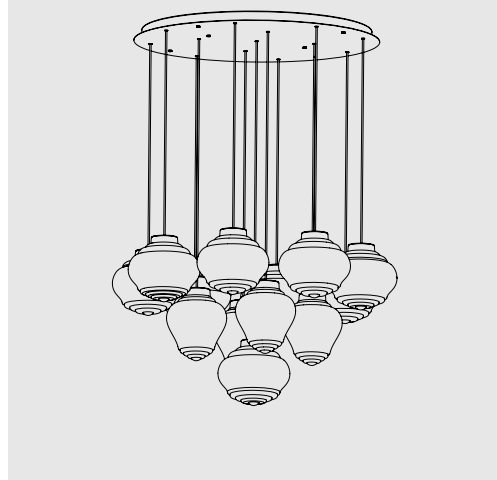

RELAMPING KIT attacco con magneti / magnet fixing

LED 3000K CRI>80 220-240V IP20 **A+** Led 2700-4000K su richiesta/on request

CODE	DIMENSION	*DIMENSION 1	*DIMENSION 2	WATT	TOTAL W	LM LED	BEAM ANGLE
LDSK16	14,1 x 4,4 x 4,3 cm 5,5 x 1,7 x 1,7 in	Ø 15,5 x 5 cm Ø 6,1 x 1,9 in	15,5 x 6 x 5 cm 6,1 x 2,3 x 1,9 in	8,7 W	9,7 W	1463 lm	120°

LED 3000K CRI≥90 220-240V IP20 **A+** Led 2700-4000K su richiesta/on request

CODE	DIMENSION	*DIMENSION 1	*DIMENSION 2	WATT	TOTAL W	LM LED	BEAM ANGLE
LDSK01	Ø 17 x 3,5 cm Ø 6,7 x 1,4 in	Ø 18 x 4,5 cm Ø 7,1 x 1,8 in	18 x 18 x 4,5 cm 7,1 x 7,1 x 1,8 in	10,5 W	12,5 W	1350 lm	127°
LDSK02	Ø 22 x 4 cm Ø 8,6 x 1,6 in	Ø 23 x 5 cm Ø 9 x 1,9 in	23 x 23 x 5 cm 9 x 9 x 1,9 in	17 W	18,5 W	2200 lm	122°
LDSK03	Ø 29 x 4 cm Ø 11,4 x 1,6 in	Ø 30 x 5 cm Ø 11,8 x 1,9 in	30 x 30 x 5 cm 11,8 x 11,8 x 1,9 in	27,5 W	29 W	3450 lm	116°

LED 3000K CRI≥90 220-240V IP20 **A+** Led 2700-4000K su richiesta/on request