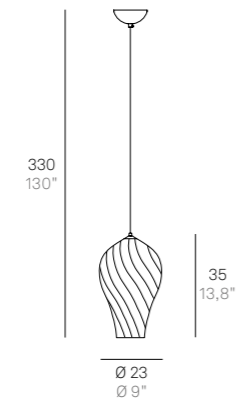

Elemento modulare - gruppo luce
Modular element - lamp component kit
Rosoni compatibili a pag 126
Compatible canopies at pag 126

Rosone incluso
Canopy included

Balloton

Sospensione / Suspension

- **LBB01** E27 H 160cm / 63"
- **LBB11** E27 H 330cm / 130"
- **LBB21** E27 H 530cm / 209"

LBB31 E27

E27 220-240V IP20

CODE	FINISHES	WATT MAX	SOCKET
LBB01	01-09-20-21	70 HS	E27
LBB11	01-09-20-21	70 HS	E27
LBB21	01-09-20-21	70 HS	E27

E27 220-240V IP20

CODE	FINISHES	WATT MAX	SOCKET
LBB31	01-09-20-21	70 HS	E27