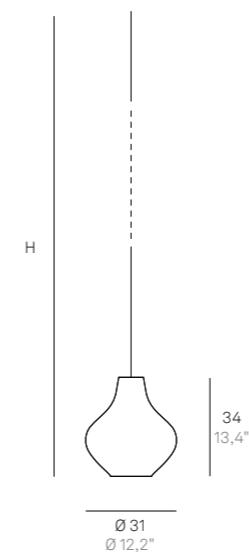

Sospensione / Suspension

LSX01  H 157cm / 62"
LSX11  H 327cm / 129"
LSX21  H 527cm / 207"

LSX31 

Elemento modulare - gruppo luce
Modular element - lamp component kit

Rosoni compatibili a pag 116
Compatible canopies at pag 116