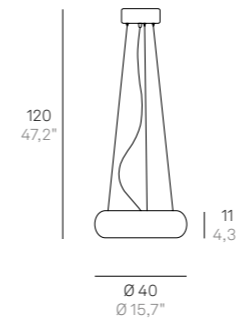

TREVISO

DESIGN_Federico de Majo

B
Bianco
White

Lampade da parete-soffitto e a sospensione, con diffusore in vetro triplex opale satinato soffiato a bocca, con struttura in metallo verniciato bianco (personalizzabile con colori a richiesta); l'interno della struttura è sempre bianco. Il prodotto è adatto esclusivamente all'uso interno.

Wall-ceiling and suspension lamps, with diffuser in mouth-blown, satin-finish opal triplex glass; matt white painted metal frame; white painted metal frame, with outer finishing in matt white, black or grey painted (customisable on request). The product is suitable for indoor use only.

Sospensione / Suspension

LED 2700K - 4000K su richiesta / on request

- LL121103 E27
- LD121103 LED
- LD121113 LED TRIAC
- LD121123 LED DALI
- LD121133 LED Wi-Fi

- LL121203 E27
- LD121203 LED
- LD121213 LED TRIAC
- LD121223 LED DALI
- LD121233 LED Wi-Fi
- LD124203 LED EMERGENCY

E27 220-240V IP20 CE

CODE	FINISHES	WATT MAX	SOCKET
LL121103	B	1 x 42 HS	E27

LED 3000K CRI≥90 220-240V IP20 | LED 2700K - 4000K su richiesta / on request CE

CODE	FINISHES	WATT	TOTAL W	LM LED	BEAM ANGLE	LIGHT SOURCE	DIMMER
LD121103	B	10,5 W	12,5 W	1350 lm	116°	LED	
LD121113	B	10,5 W	12,5 W	1350 lm	116°	LED	TRIAC
LD121123	B	10,5 W	12,5 W	1350 lm	116°	LED	DALI
LD121133	B	10,5 W	12,5 W	1350 lm	116°	LED	Wi-Fi

E27 220-240V IP20 CE

CODE	FINISHES	WATT MAX	SOCKET
LL121203	B	2 x 42 HS	E27

LED 3000K CRI≥90 220-240V IP20 | LED 2700K - 4000K su richiesta / on request CE

CODE	FINISHES	WATT	TOTAL W	LM LED	BEAM ANGLE	LIGHT SOURCE	DIMMER
LD121203	B	17 W	18,5 W	2100 lm	122°	LED	
LD121213	B	17 W	18,5 W	2100 lm	122°	LED	TRIAC
LD121223	B	17 W	18,5 W	2100 lm	122°	LED	DALI
LD121233	B	17 W	18,5 W	2100 lm	122°	LED	Wi-Fi
LD124203	B	17 W	5 - 18,5 W	2100 lm	122°	LED emergency