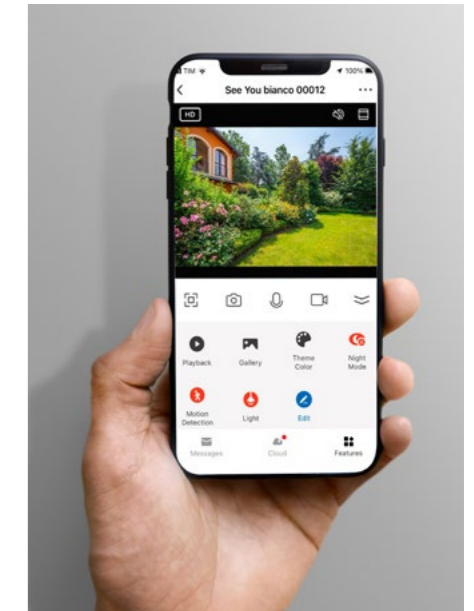

SEE YOU

DESIGN_ Federico de Majo

SEE YOU LD0990B3

LD0990R3

LD0990N3

- 
B3
 Bianco
 White
- 
R3
 Corten
- 
G3
 Grigio scuro
 Dark grey

Lampada da parete con sorgente luminosa a led configurabile mediante switch interno nelle seguenti modalità: luce solo sopra / luce solo sotto / luce sopra e sotto. Provvista di telecamera a raggi infrarossi, ottima per la visione notturna. Risoluzione 1080P (1920 x 1080). Previsto slot interno per poter inserire una micro SD e registrare quanto ripreso dalla telecamera (SD non inclusa). Il prodotto è interfacciabile con Tuya Smart, ma compatibile anche con Alexa - Google Home.

Wall mounted camera with LED light source providing direct and indirect light, or both (set by internal switch). It is equipped with infrared camera, excellent for nighttime viewing. 1080P resolution (1920 x 1080). The lamp is also provided with a slot for a micro SD card (not included) to record video. The device is controlled via Tuya Smart app available for mobile devices (iOS and Android) and is compatible with Alexa and Google Home.