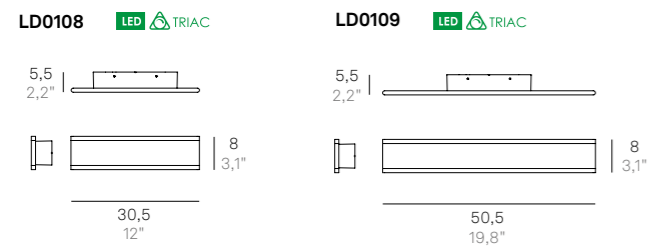

Parete-soffitto / Wall-ceiling

LED DIMMER 3000K CRI>90 220-240V IP54

CODE	FINISHES	WATT	TOTAL W	LM LED	BEAM ANGLE	DIMMER
LD0108	B3 - G3	2 x 7,3 W	2 x 9,5 W	2 x 734 lm	120°	TRIAC
LD0109	B3 - G3	2 x 13 W	2 x 13,5 W	2 x 1090 lm	120°	TRIAC