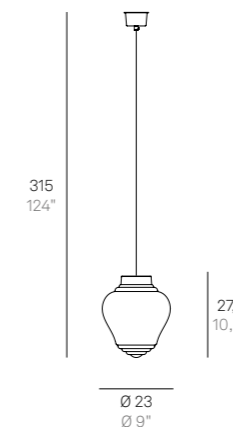

Rosone incluso
Canopy included

E27 220-240V IP20			
CODE	FINISHES	WATT MAX	SOCKET
LCL01	01 - 04 - 05 - 09 - 20	70 HS	E27
	21 - 22 - 23 - 24	70 HS	E27
LCL11	01 - 04 - 05 - 09 - 20	70 HS	E27
	21 - 22 - 23 - 24	70 HS	E27
LCL21	01 - 04 - 05 - 09 - 20	70 HS	E27
	21 - 22 - 23 - 24	70 HS	E27

E27 220-240V IP20			
CODE	FINISHES	WATT MAX	SOCKET
LCL31	01 - 04 - 05 - 09 - 20	70 HS	E27
	21 - 22 - 23 - 24	70 HS	E27