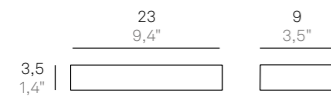

Parete / Wall

LD0070 LED

LD0071 LED