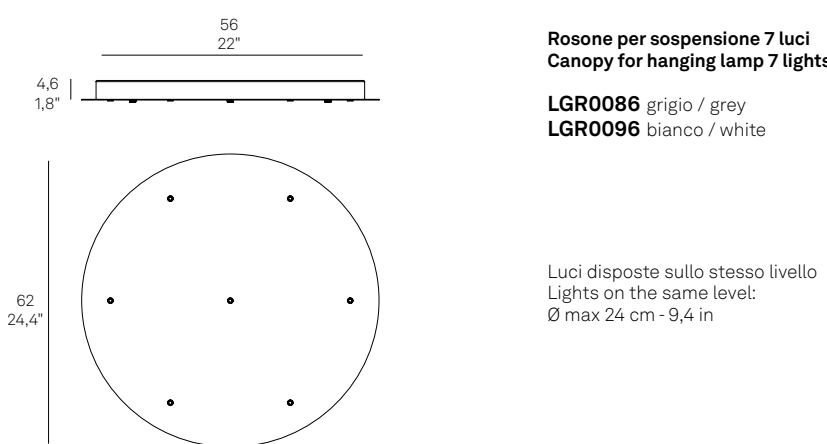

Disponibile su richiesta con finitura calamina / Available on request with calamine finish

Rosone per sospensione 7 luci
Canopy for hanging lamp 7 lights
LGR0086 grigio / grey
LGR0096 bianco / white

Luci disposte sullo stesso livello
Lights on the same level:
Ø max 24 cm - 9,4 in