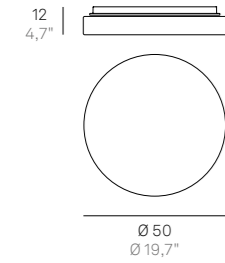

LL8761
LD8761
LD876113
LD876123
LD876133
LD8772