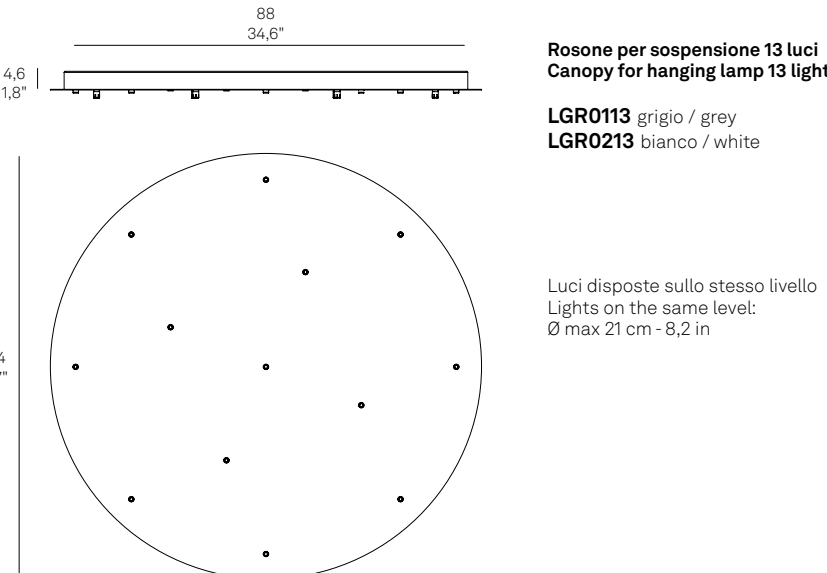

Rosone per sospensione 13 luci
Canopy for hanging lamp 13 lights
LGR0113 grigio / grey
LGR0213 bianco / white

Luci disposte sullo stesso livello
Lights on the same level:
Ø max 21 cm - 8,2 in