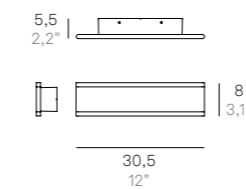

Parete-soffitto / Wall-ceiling

LD0108 LED TRIAC