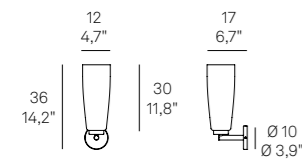

Parete / Wall

LPR08

E27 220-240V IP20

CODE	FINISHES	WATT MAX	SOCKET
LPR08	01-06-07 09-11-13	105 HS	E27