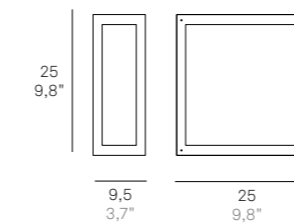

Parete-soffitto / Wall-ceiling

LL0251
LD0251