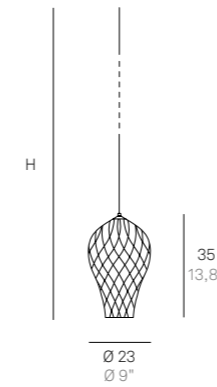

Elemento modulare - gruppo luce
Modular element - lamp component kit
Rosoni compatibili a pag 126
Compatible canopies at pag 126