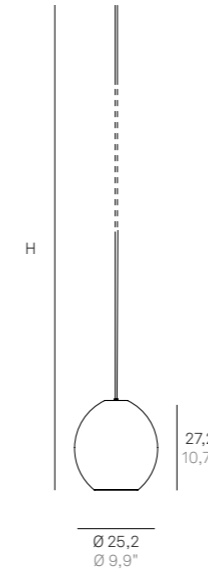

Sospensione /Suspension

LL0501 H 130cm / 51,2"
 LL0503 H 300cm / 118,1"
 LL0505 H 500cm / 196,9"

LL0500

Elemento modulare - gruppo luce
Modular element - lamp component kit
 Rosoni compatibili a pag 126
Compatible canopies at pag 126