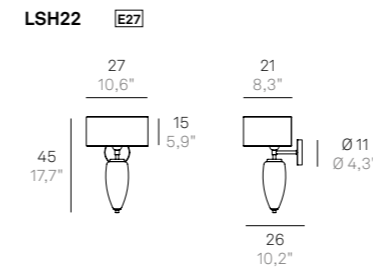

Parete / Wall

E27 220-240V IP20			CE
CODE	FINISHES	WATT MAX	SOCKET
LSH22	01B - 04B - 05B 09B - 11B - 20B	70 HS	E27
	21N	70 HS	E27
	22N	70 HS	E27