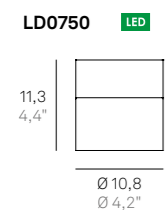

Soffitto / Ceiling

LED 3000K CRI>80 220-240V IP65						CE
CODE	FINISHES	WATT	TOT. WATT	LM LED	BEAM ANGLE	
LD0750	B3 - G3	5,7 W	6,5 W	545 lm	45°