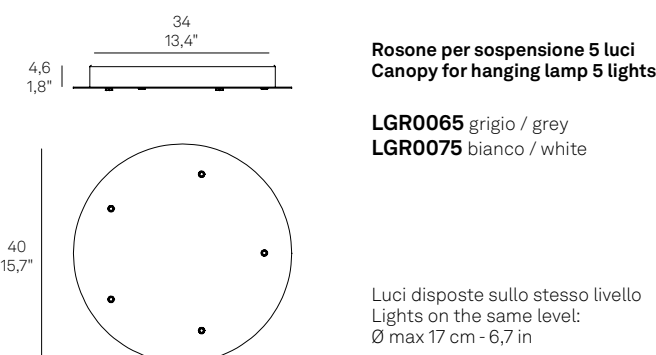

Disponibile su richiesta con finitura calamina / Available on request with calamine finish

Rosone per sospensione 7 luci
Canopy for hanging lamp 7 lights
LGR0086 grigio / grey
LGR0096 bianco / white

Luci disposte sullo stesso livello
Lights on the same level:
Ø max 24 cm - 9,4 in