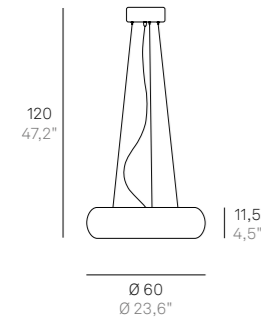

TREVISO

- LL121303
- LD121303
- LD121313
- LD121323
- LD121333
- LD124303