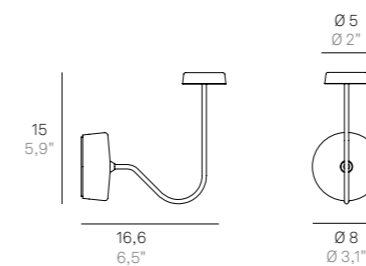

Parete / Wall

LD1015 **LED**