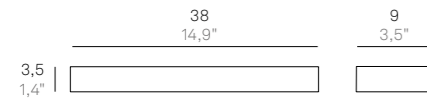

STRIPE

Lampade da parete in pressofusione di alluminio verniciato bianco opaco e diffusore in policarbonato opalino satinato. La collezione Stripe Magneto ha un particolare sistema di fissaggio del corpo lampada alla staffa di supporto, che semplifica e velocizza l'installazione. Il prodotto è adatto esclusivamente all'uso interno.

Wall lamps with a matt white painted die-cast aluminium frame, and a satin-finish opaline polycarbonate diffuser. The Stripe Magneto collection has a special system for fixing the lamp fixture to the support bracket, that simplifies and speeds up the installation. The product is suitable for indoor use only.

Parete / Wall

LD0070 LED

LD0071 LED

LD0072 LED

LED 3000K CRI≥90 220-240V IP20 CE

CODE	FINISHES	WATT	TOTAL W	LM LED	BEAM ANGLE
LD0070	B3	5 W	6,5 W	688 lm	98°
LD0071	B3	11,8 W	14 W	1574 lm	100°
LD0072	B3	15,7 W	19 W	2084 lm	98°

STRIPE MAGNETO Parete-soffitto / Wall-ceiling

LD0076 LED

LD0077 LED

LED 3000K CRI≥90 220-240V IP20 CE

CODE	FINISHES	WATT	TOTAL W	LM LED	BEAM ANGLE
LD0076	B3	25,4 W	28 W	3444 lm	100°
LD0077	B3	32 W	36 W	4454 lm	115°