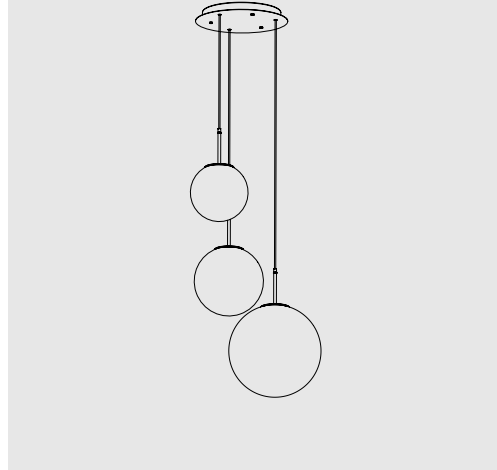

Rosone tondo per sospensioni multiple / Round canopy for hanging multiple lamps