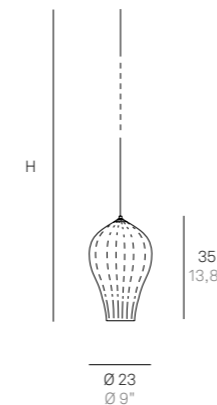

Elemento modulare - gruppo luce
Modular element - lamp component kit
Rosoni compatibili a pag 126
Compatible canopies at pag 126