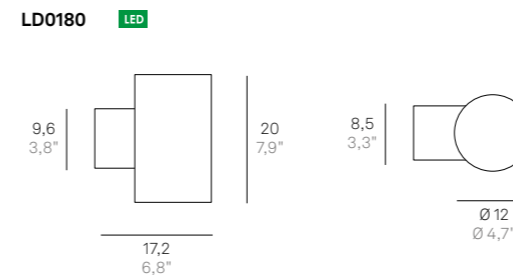

Parete / Wall

LED 3000K CRI>80 220-240V IP54

CODE	FINISHES	WATT	TOTAL W	LM LED	BEAM ANGLE
LD0180	B3 - G3	9W	11,5W	1352 lm	250°