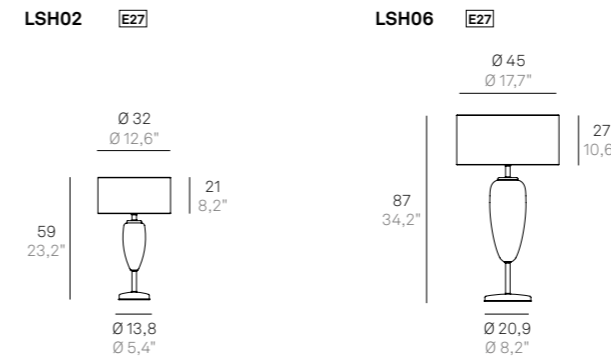

Tavolo / Table

E27 220-240V IP20			CE
CODE	FINISHES	WATT MAX	SOCKET
LSH02	01B - 04B - 05B 09B - 11B - 20B	70 HS	E27
	21N	70 HS	E27
	22N	70 HS	E27
LSH06	01B - 04B - 05B 09B - 11B - 20B	105 HS	E27
	21N	105 HS	E27
	22N	105 HS	E27