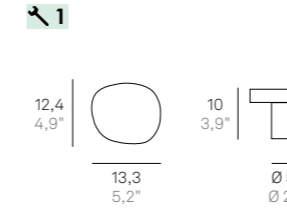

Paletto / Bollard

LD0483 **LED**