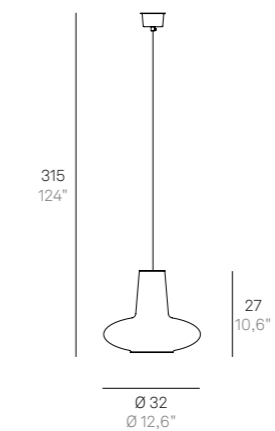

Rosone incluso
Canopy included

E27 220-240V IP20			
CODE	FINISHES	WATT MAX	SOCKET
LGL01	01 - 04 - 05 - 09 - 20	70 HS	E27
	21 - 22 - 23 - 24	70 HS	E27
LGL11	01 - 04 - 05 - 09 - 20	70 HS	E27
	21 - 22 - 23 - 24	70 HS	E27
LGL21	01 - 04 - 05 - 09 - 20	70 HS	E27
	21 - 22 - 23 - 24	70 HS	E27

E27 220-240V IP20			
CODE	FINISHES	WATT MAX	SOCKET
LGL31	01 - 04 - 05 - 09 - 20	70 HS	E27
	21 - 22 - 23 - 24	70 HS	E27