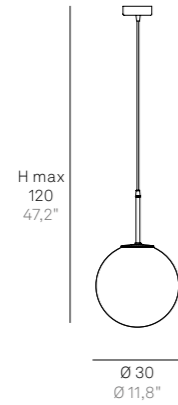

Rosone incluso
Canopy included

E27 220-240V IP20

CODE	FINISHES	WATT MAX	SOCKET
LL410013	// - B - N	1 x 70 HS	E27
LL410030	// - B - N	1 x 70 HS	E27
LL410050	// - B - N	1 x 70 HS	E27

E27 220-240V IP20

CODE	FINISHES	WATT MAX	SOCKET
LL4100	// - B - N	1 x 70 HS	E27

1. LL410113 H 165cm / 65"
   LL410130 H 335cm / 131,9"
   LL410150 H 535cm / 210,6"