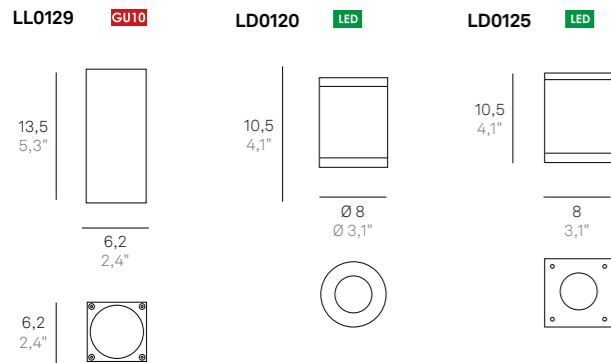

Soffitto / Ceiling

GU10 220-240V IP54

CODE	FINISHES	WATT MAX
LL0129	B3 - G3 - R3	15 W

Lampadina non inclusa / Bulb not included

LED 3000K CRI>80 220-240V IP54

CODE	FINISHES	WATT	TOTAL W	LM LED	BEAM ANGLE
LD0120	B3 - G3	5,7 W	6 W	545 lm	62°
LD0125	B3 - G3	5,7 W	6 W	545 lm	62°