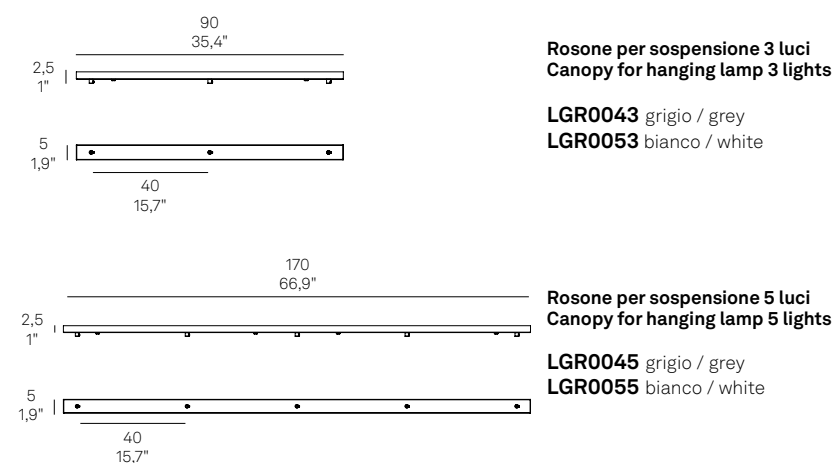

*DIMENSION 1
Superficie circolare minima per alloggiamento kit / Min housing for kit on a circular surface.

*DIMENSION 2
Superficie rettangolare minima per alloggiamento kit / Min housing for kit on a rectangular surface.

BATTERY PACK ricambio batteria / battery replacement

LED EMERGENCY 3000K CRI≥90 220-240V IP20 **A+** Led 2700-4000K su richiesta/on request

CODE	DIMENSION	*DIMENSION 1	*DIMENSION 2	WATT	TOTAL W	LM LED	BEAM ANGLE
LDSK12	26,2 x 20 x 5 cm 10,3 x 7,9 x 1,9 in	Ø 32 x 6 cm Ø 12,6 x 2,4 in	27 x 23 x 6 cm 10,6 x 9 x 2,4 in	17 W	5 - 18,5 W	2200 lm	122°
LDSK13	29 x 29 x 5 cm 11,4 x 11,4 x 1,9 in	Ø 32 x 6 cm Ø 12,6 x 2,4 in	32 x 30 x 6 cm 12,6 x 11,8 x 2,4 in	27,5 W	5 - 29 W	3450 lm	116°

*DIMENSION 1
Superficie circolare minima per alloggiamento kit / Min housing for kit on a circular surface.

*DIMENSION 2
Superficie rettangolare minima per alloggiamento kit / Min housing for kit on a rectangular surface.

G9 DIMMERTRIAC CRI>80 220-240V IP20 **A+**

CODE	DIMENSION	WATT	LM LED	COLOR TEMPERATURE	BEAM ANGLE
LD0180900	Ø 17 x h 6,2 cm Ø 0,6 x h 2,4 in	4,5 W	500 lm	3000 K	360°
LD0180901	Ø 17 x h 6,2 cm Ø 0,6 x h 2,4 in	4,5 W	480 lm	2700 K	360°

LI-ION Battery pack 1 cell

CODE	MODEL	VOLTAGE	CAPACITY
BAT04701906701900	18650	3,7 V	1x2200 mA/H

LI-ION Battery pack 1 cell

CODE	MODEL	VOLTAGE	CAPACITY
BAT04701906701901	18650	3,7 V	1x2200 mA/H

Compatibile con / *Compatible with*: LD0404

Rosone rettangolare per sospensioni multiple Rectangular canopy for hanging multiple lamps