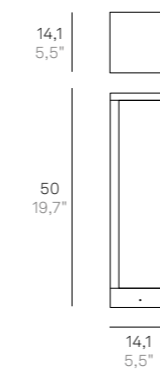

CODE	FINISHES	WATT	TOT. WATT	LM LED	BEAM ANGLE
LD0251	B3 - G3 - R3	17,5 W	19,4 W	2926 lm	122°

LED 2700K - 4000K su richiesta / on request

Paletto / Bollard

LD0254

LED 3000K CRI>80 220-240V **IP65**

CODE	FINISHES	WATT	TOT. WATT	LM LED	BEAM ANGLE
LD0254	G3 - R3	15,7 W	15,8 W	1590 lm	100°