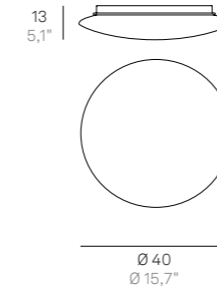

- LL6112
- LD6112
- LD611213
- LD611223
- LD611233
- LD612603

- LL6113
- LD6113
- LD611313
- LD611323
- LD611333
- LD612703