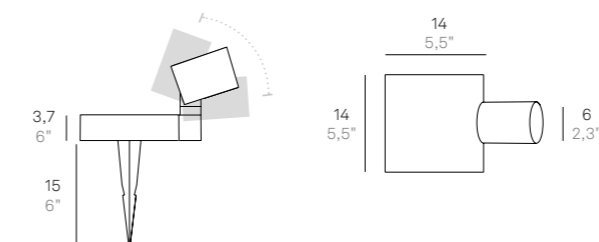

Faretto / Spot light Dotata di sensore crepuscolare / Fitted with dusk sensors

LD0404 LED

LED 3000K CRI>80 IP65

CODE	FINISHES	WATT	TOT. WATT	LM LED	BEAM ANGLE
LD0404	G3	1,3 W	1,3 W	102 lm	28°

Ricarica / Charge: 5-8 h (luce solare / sunshine)
Durata batteria / Work time: 7 h

Batteria compatibile a pag 126
Compatible battery at pag 126
Cod. BAT04701906701901

INCLUSO / INCLUDED

Metodo di fissaggio corretto:
Lampada fissata su un plinto in cemento con tirafondi o viti idonee.

Correct fixing procedure:
Lamp fixed to a cement plinth with suitable anchor bolts or screws.

INCLUSO / INCLUDED

Metodo di fissaggio corretto:
Lampada fissata sul terreno con picchetto in metallo.

Correct fixing procedure:
Lamp fixed in the ground with a metal peg.

INCLUSO / INCLUDED

Metodo di fissaggio corretto:
Lampada fissata sul terreno con picchetto in metallo.

Correct fixing procedure:
Lamp fixed in the ground with a metal peg.

Modalità di installazioni differenti da quelle illustrate sono da ritenersi non idonee.
Installation procedures other than those illustrated are considered unsuitable.