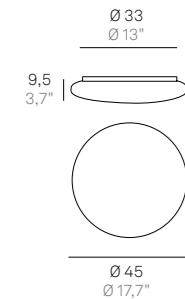

MENTOS

B
Bianco
White

Lampade da parete-soffitto e a sospensione, con diffusore in vetro triplex opale satinato soffiato a bocca, con struttura in metallo verniciato bianco opaco. La collezione Mentos ha un particolare sistema di fissaggio del vetro a magneti che velocizza le installazioni e facilita le operazioni di manutenzione. Il prodotto è adatto esclusivamente all'uso interno.

Wall-ceiling and suspension lamps with diffuser in mouth-blown, satin-finish opal triplex glass; matt white painted metal frame. The Mentos collection features a special magnet fixing system for the glass component: this system simplifies and speeds up the installation and is highly practical when standard maintenance is required. The product is suitable for indoor use only.

Parete-soffitto / Wall-ceiling

LED 2700K - 4000K su richiesta / on request

LD110203 LD110235
LD110234 LD110236

LED 3000K CRI≥90 220-240V IP20 | LED 2700K - 4000K su richiesta / on request

CODE	FINISHES	WATT	TOTAL W	LM LED	BEAM ANGLE	LIGHT SOURCE	DIMMER
LD110203	B	17 W	18,5 W	2100 lm	122°	LED	
LD110234	B	17 W	18,5 W	2100 lm	122°	LED	TRIAC
LD110235	B	17 W	18,5 W	2100 lm	122°	LED	DALI
LD110236	B	17 W	18,5 W	2100 lm	122°	LED	WI-FI

LD110303 LD110373
LD110353 LD110343
LD110363

LED 3000K CRI≥90 220-240V IP20 | LED 2700K - 4000K su richiesta / on request

CODE	FINISHES	WATT	TOTAL W	LM LED	BEAM ANGLE	LIGHT SOURCE	DIMMER
LD110303	B	24 W	29 W	3000 lm	116°	LED	
LD110353	B	24 W	29 W	3000 lm	116°	LED	TRIAC
LD110363	B	24 W	29 W	3000 lm	116°	LED	DALI
LD110373	B	24 W	29 W	3000 lm	116°	LED	WI-FI
LD110343	B	24 W	5 - 29 W	3000 lm	116°	LED emergency	

Versione con dispositivo di emergenza integrato, con autonomia di 3 ore.
Version with integrated emergency device, with autonomy of 3 hours.

LD110403 LD110473
LD110453 LD110443
LD110463