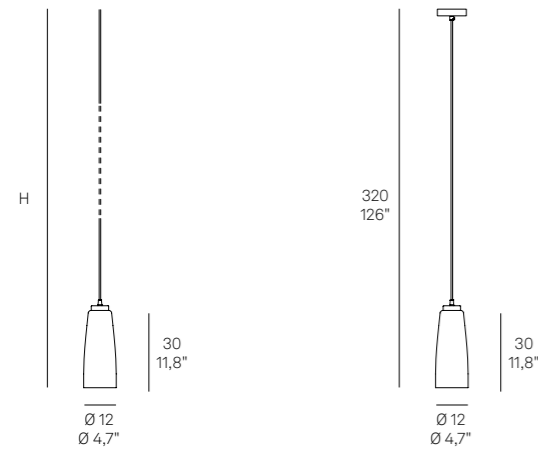

PERLE

Lampade da parete, a sospensione, da terra e da tavolo con struttura in metallo cromato e vetro soffiato a bocca e lavorato a mano in diversi colori. Paralume in tessuto bianco. La sospensione, personalizzabile in colori e finiture, è pensata anche per un uso modulare.

Wall, suspension, floor and table lamps with chromed metal frame and mouth-blown, hand-crafted glass elements, available in various colours. White fabric lampshade. Customizable product, both in colours and finishes. The suspension version is designed also for modular use.

Elemento componibile - gruppo luce / Modular element - lamp component kit

LPR06 H 155cm / 61"
LPR26 H 325cm / 128"
LPR36 H 525cm / 207"

LPR46

Elemento modulare - gruppo luce
Modular element - lamp component kit

Rosone incluso
Canopy included

Rosoni compatibili a pag 126
Compatible canopies at pag 126

E27 220-240V IP20

CODE	FINISHES	WATT MAX	SOCKET
LPR06	01-06-07 09-11-13	70 HS	E27
LPR26	01-06-07 09-11-13	70 HS	E27
LPR36	01-06-07 09-11-13	70 HS	E27

E27 220-240V IP20

CODE	FINISHES	WATT MAX	SOCKET
LPR46	01-06-07 09-11-13	70 HS	E27

Parete / Wall

LPR08

E27 220-240V IP20

CODE	FINISHES	WATT MAX	SOCKET
LPR08	01-06-07 09-11-13	105 HS	E27

Tavolo / Table

LPR01

E14 + E27 220-240V IP20

CODE	FINISHES	WATT MAX	SOCKET
LPR01	01B - 06B - 07B 09B - 11B - 13B	28-70 HS	E14 + E27