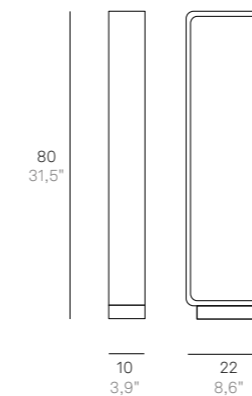

INCLUSO / INCLUDED

Metodo di fissaggio corretto:
Lampada fissata su un plinto in cemento con viti di fissaggio idonee.

Correct fixing procedure:
Lamp fixed to a cement plinth with suitable anchor bolts or screws.

Modalità di installazioni differenti da quelle illustrate sono da ritenersi non idonee.
Installation procedures other than those illustrated are considered unsuitable.