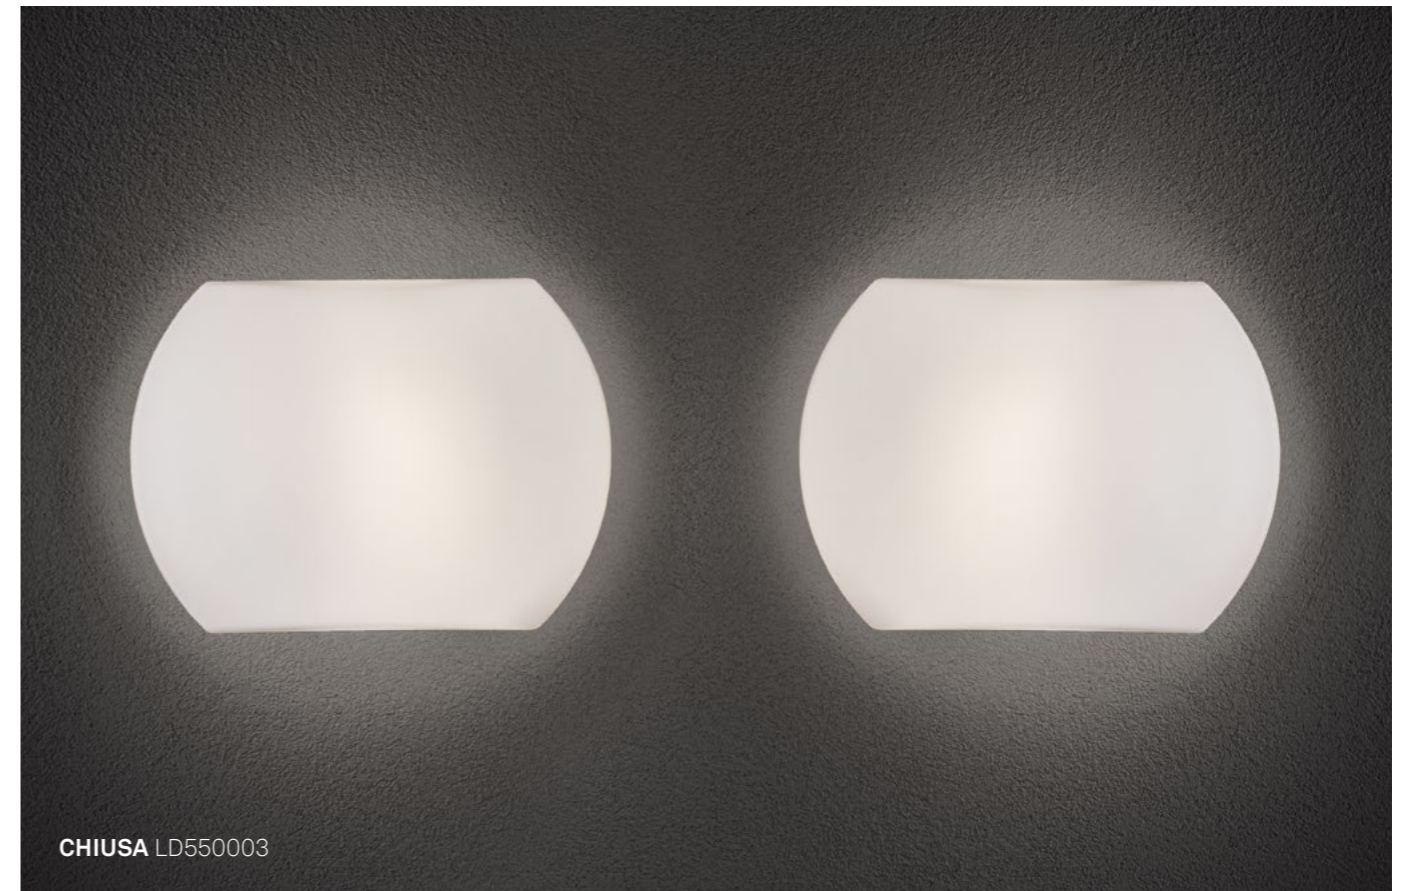

CHIUSA

CHIUSA LD550003

Lampade da parete-soffitto con diffusore in vetro triplex opale satinato soffiato a bocca, e struttura in metallo verniciato bianco opaco. Il prodotto è adatto esclusivamente all'uso interno.

Wall-ceiling lamps with diffuser in mouth-blown, satin-finish opal triplex glass; matt white painted metal frame. The product is suitable for indoor use only.

Parete-soffitto / Wall-ceiling

LED 2700K - 4000K su richiesta / *on request*

LL5500
LD550003

E27 220-240V IP20

CODE	WATT MAX	SOCKET
LL5500	42 HS	E27

LED 3000K CRI>80 220-240V IP20

CODE	WATT	TOTALW	LM LED	BEAM ANGLE
LD550003	8,7 W	9,7 W	1463 lm	130°