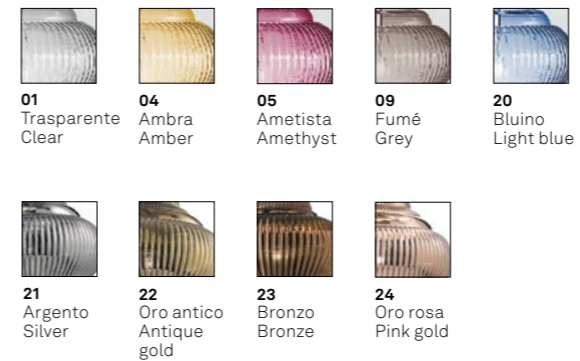

BONNIE E CLYDE

DESIGN_Federico de Majo

- **01** Trasparente Clear
- **04** Ambra Amber
- **05** Ametista Amethyst
- **09** Fumé Grey
- **20** Bluino Light blue
- **21** Argento Silver
- **22** Oro antico Antique gold
- **23** Bronzo Bronze
- **24** Oro rosa Pink gold

Lampade a sospensione con diffusore in vetro soffiato a bocca e lavorato a mano su stampo a fermo con finitura a rilievo "rigadin", in due forme e in diversi colori. Struttura in metallo verniciato grigio e cavi in tessuto grigio. Bonnie e Clyde è un prodotto personalizzabile, per colori e finiture, pensato anche per un uso modulare.

Suspension lamps with glass diffuser, mouth-blown in standstill mould, with "rigadin" relief finish, in two shapes and in various colours. Grey painted metal frame, grey fabric cables. Bonnie e Clyde is a customizable product, both in colours and finishes, designed also for modular use.

BONNIE

- **LBN01** H 148cm / 58"
- **LBN11** H 318cm / 125"
- **LBN21** H 518cm / 204"