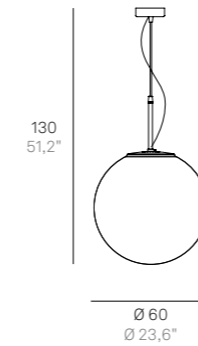

E27 220-240V IP20

CODE	FINISHES	WATT MAX	SOCKET
LL4112	// - B - N	2 x 52 HS	E27

Tavolo / Table

1. LL4303

1. LL4300

1. LL4301

E27 220-240V IP20

CODE	FINISHES	WATT MAX	SOCKET
LL4303	B - N	1 x 52 HS	E27
LL4300	B - N	1 x 70 HS	E27
LL4301	B - N	1 x 70 HS	E27