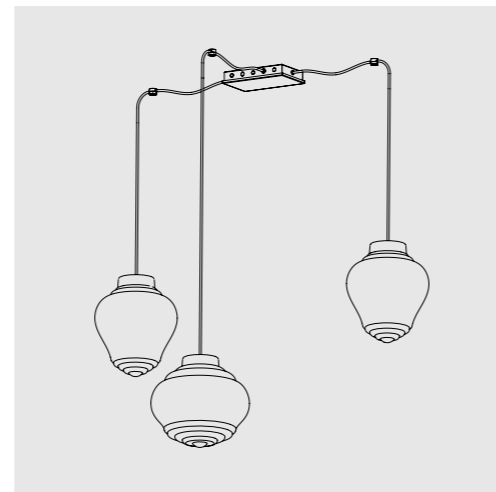

SIMBOLI / SYMBOLS

	GRADO DI PROTEZIONE / IP PROTECTION RATING Le due cifre dopo la sigla IP identificano il grado di protezione contro l'intrusione di corpi solidi e liquidi. The two numbers after the heading IP identify the protection rating against the intrusion of solids and liquids PRIMA CIFRA / FIRST IDENTIFICATION NUMBER 0 - Nessuna protezione / no protection 1 - Protezione da oggetti solidi maggiori di 50 mm / protection by solid objects with diameter > 1,9 in 2 - Protezione da oggetti solidi maggiori di 12 mm / protection by solid objects with diameter > 0,5 in 3 - Protezione da oggetti solidi maggiori di 2,5 mm / protection by solid objects with diameter > 0,1 in 4 - Protezione da oggetti solidi maggiori di 1 mm / protection by solid objects with diameter > 0,04 in 5 - Protezione da polveri / protection by dust 6 - Protezione forte da polveri / high protection against dust SECONDA CIFRA / SECOND IDENTIFICATION NUMBER 0 - Nessuna protezione / no protection 1 - Protezione da gocce d'acqua / protection by water drops 2 - Protezione da gocce d'acqua deviate fino a 15° / protection by water drops with angle 15° 3 - Protezione da vapori d'acqua / protection by steams 4 - Protezione da spruzzi d'acqua / protection by water spray 5 - Protezione da getti d'acqua / protection by water jets 6 - Protezione da forti getti d'acqua o mareggiate / protection by intensive water jets or storm 7 - Protezione contro l'immersione / protection by immersion 8 - Protezione contro l'immersione continua / protection by continuous immersion.
	Lampada adatta all'uso indoor / lamp suitable for indoor use
	Lampada adatta all'uso outdoor / lamp suitable for outdoor use
	Lampada dimmerabile / dimmable lamp
	L'apparecchio non può essere usato su superfici infiammabili / The fixture must not be used on flammable surfaces.
	Tutti i prodotti descritti nel catalogo rispondono ai requisiti essenziali delle direttive 73-23-CEE, 93-68-CEE. All the products listed in the catalogue are in compliance with the fundamental requisites of the directives EEC 73-23, EEC 93-68, EEC 89-336.
	Classe 2 / Class 2
	Classe 3 / Class 3
cm	Unità di misura in centimetri / Unit of measurement centimeters
"	Unità di misura in pollici / Unit of measurement inches

Le immagini sono puramente indicative; forme e colori possono differire sensibilmente dall'originale a causa della ripresa fotografica e del sistema di stampa. Tutti i modelli rappresentati possono subire nel tempo variazioni senza preavviso; prima di eseguire un ordine d'acquisto contattare l'azienda per accertarne la corrispondenza. Tutti i diritti riservati Zafferano, riproduzione vietata se non espressamente autorizzata.