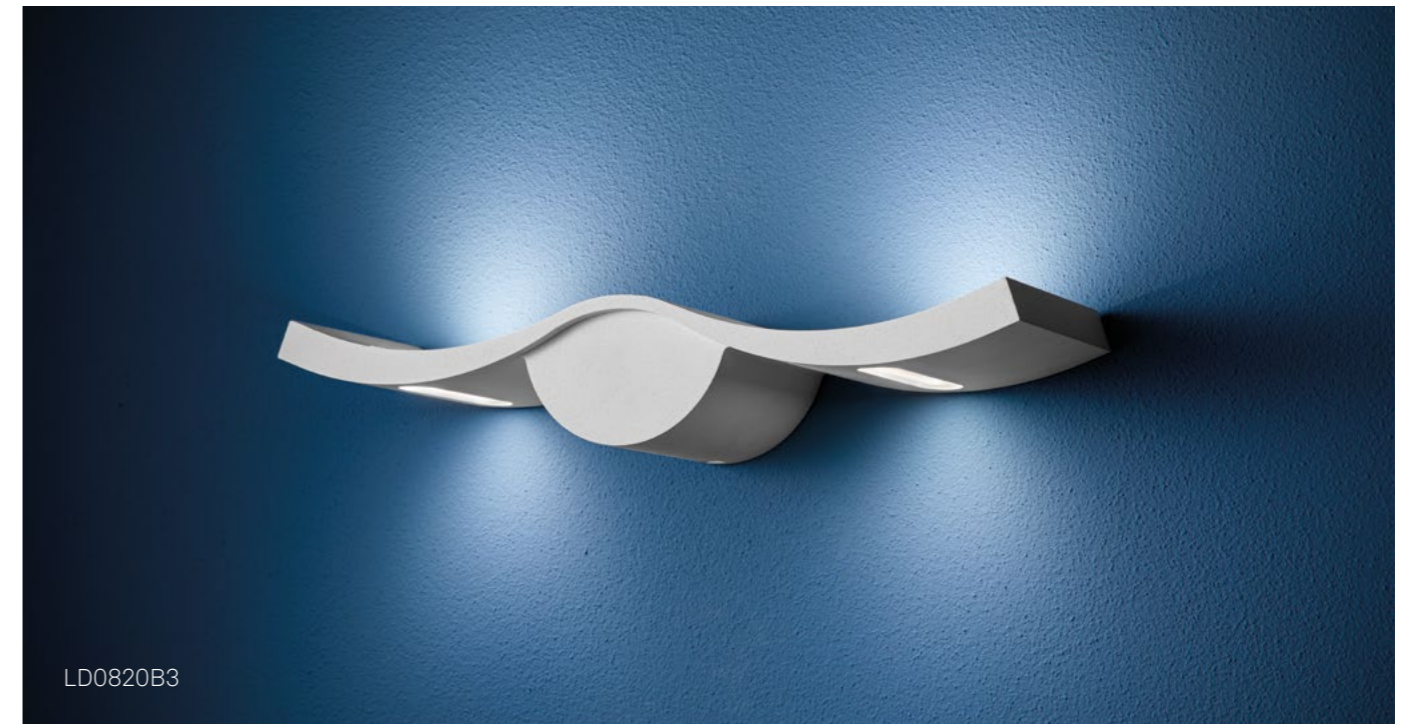

LENS

Lampade da parete e da soffitto con struttura in pressofusione di alluminio verniciato grigio scuro o bianco e diffusore in vetro trasparente. L'elevato grado di protezione (IP65) rende il prodotto adatto all'uso esterno ed interno.

Wall and ceiling lamps with a dark grey or white painted die-cast aluminium frame and a transparent glass diffuser. The high IP rating (IP65) makes the lamps ideal for indoor and outdoor use.

Parete / Wall

GABBIANO

Lampada da parete con struttura in pressofusione di alluminio verniciato bianco o corten, diffusore in vetro prismatico satinato. L'elevato grado di protezione (IP54) rende il prodotto adatto all'uso esterno ed interno.