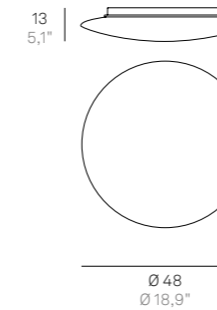

E27 220-240V IP44 CE			
CODE	FINISHES	WATT MAX	SOCKET
LL6112	NE	2 x 42 HS	E27

LED 3000K CRI≥90 220-240V IP44 | LED 2700K - 4000K su richiesta / on request CE							
CODE	FINISHES	WATT	TOTAL W	LM LED	BEAM ANGLE	LIGHT SOURCE	DIMMER
LD6112	NE	17 W	18,5 W	2100 lm	122°	LED	
LD611213	NE	17 W	18,5 W	2100 lm	122°	LED	TRIAC
LD611223	NE	17 W	18,5 W	2100 lm	122°	LED	DALI
LD611233	NE	17 W	18,5 W	2100 lm	122°	LED	WI-FI
LD612603	NE	17 W	5 - 18,5 W	2100 lm	122°	LED emergency	

Versione con dispositivo di emergenza integrato, con autonomia di 3 ore.
Version with integrated emergency device, with autonomy of 3 hours.

E27 220-240V IP44 CE			
CODE	FINISHES	WATT MAX	SOCKET
LL6113	NE	3 x 42 HS	E27

LED 3000K CRI≥90 220-240V IP44 | LED 2700K - 4000K su richiesta / on request CE							
CODE	FINISHES	WATT	TOTAL W	LM LED	BEAM ANGLE	LIGHT SOURCE	DIMMER
LD6113	NE	24 W	29 W	3000 lm	116°	LED	
LD611313	NE	24 W	29 W	3000 lm	116°	LED	TRIAC
LD611323	NE	24 W	29 W	3000 lm	116°	LED	DALI
LD611333	NE	24 W	29 W	3000 lm	116°	LED	WI-FI
LD612703	NE	24 W	5 - 29 W	3000 lm	116°	LED emergency	

Versione con dispositivo di emergenza integrato, con autonomia di 3 ore.
Version with integrated emergency device, with autonomy of 3 hours.