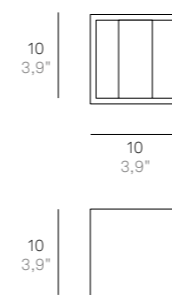

LED 3000K CRI>90 220-240V IP54 **CE**

CODE	FINISHES	WATT	TOTAL W	LM LED	BEAM ANGLE
LD0052	B3 - G3 - R3	5,2 W	6,5 W	638 lm	58°

Modelli della collezione Cubetto per uso interno a pag. 52
For Cubetto indoor, see page 52