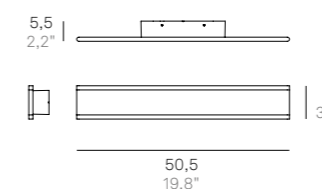

LD0109 LED TRIAC