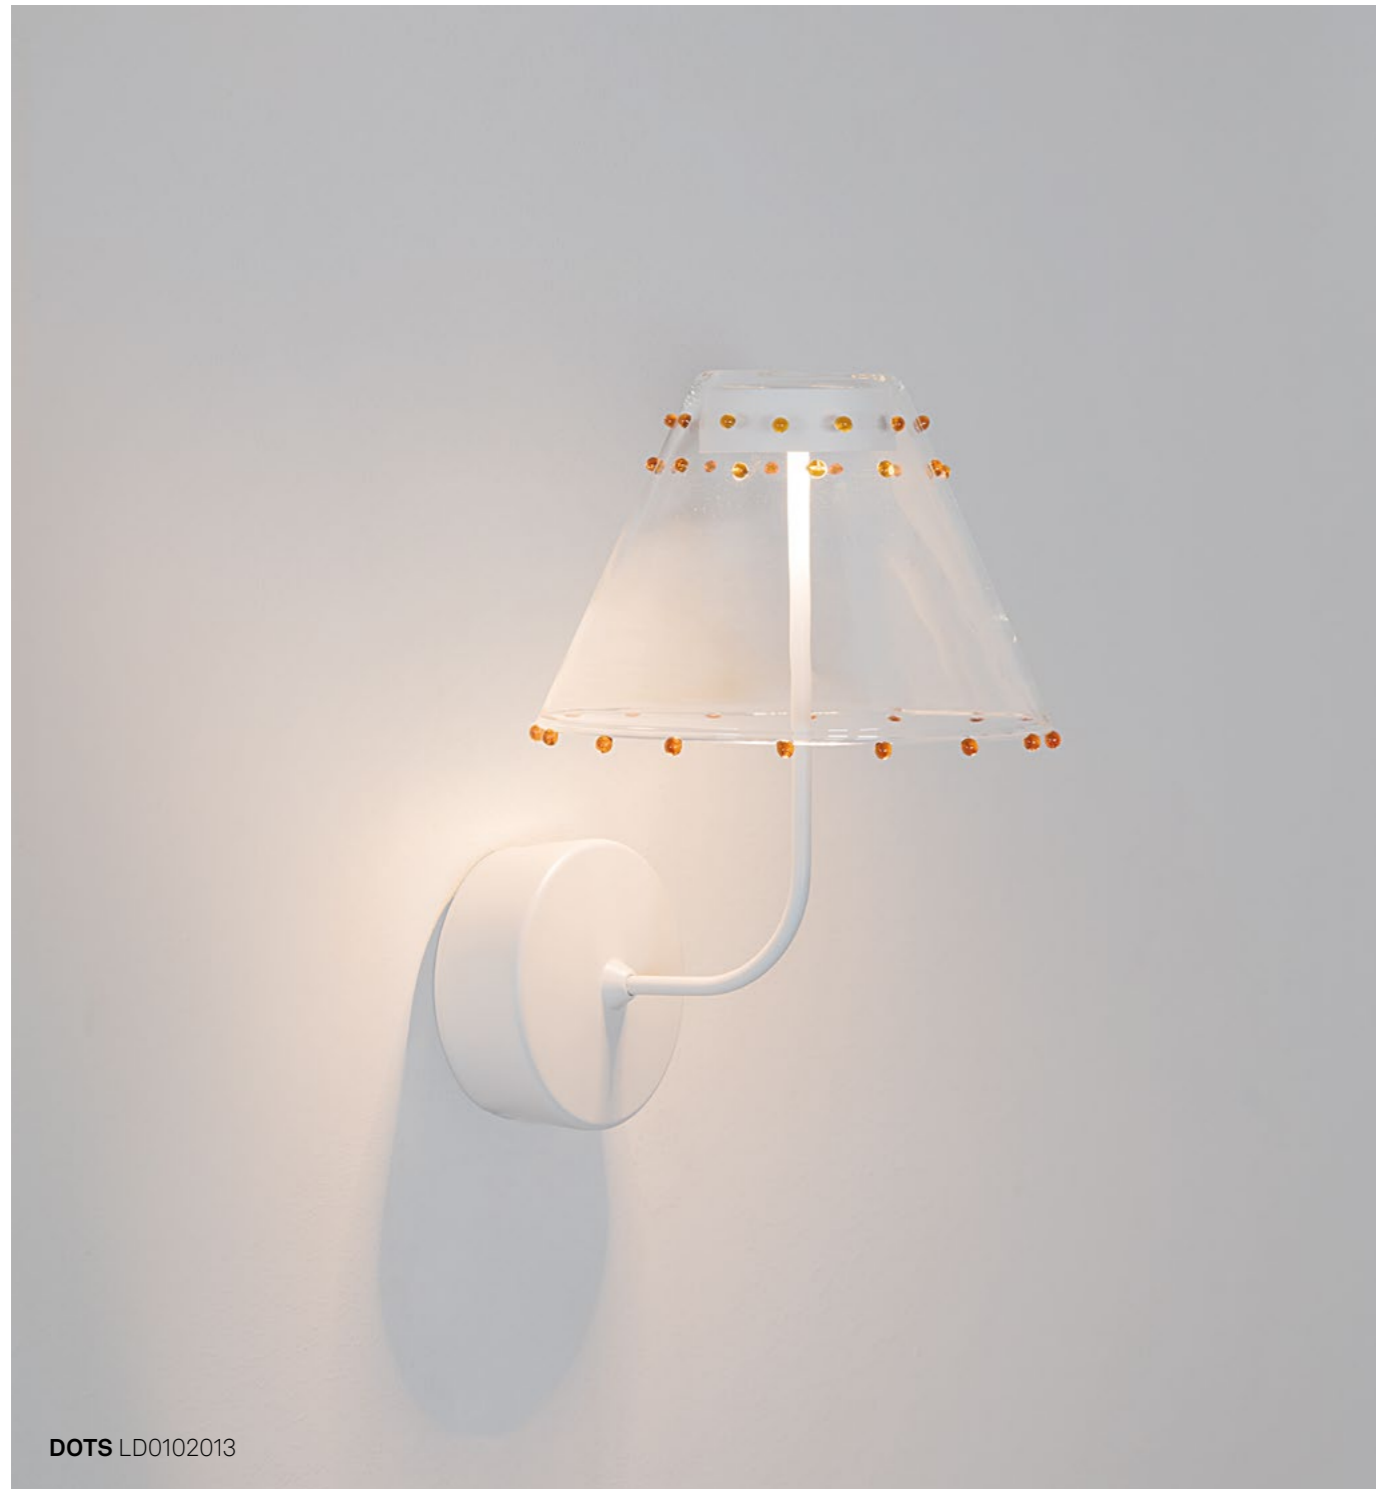

SWAP^{230V}

MARILYN LD0102000

MARILYN

00
Bianco
White

Paralume morbido in tessuto elastico ignifugo, lavabile e ingualcibile, con orlo sopraffilato. È dotato di un dischetto in policarbonato che si fissa alla testa della lampada tramite un magnete.

A soft lampshade made of fire-retardant elastic fabric, which is washable and crease-resistant, with zig-zag edging. It is equipped with a polycarbonate disk that is fixed to the head of the lamp with a magnet.

SWAP^{230V}

DOTS LD0102013

DOTS

01 - 11
Bianco
White

02 - 12
Nero
Black

03 - 13
Ambra
Amber

04 - 14
Blu
Blue

Paralume in vetro borosilicato soffiato e lavorato a mano, trasparente con decorazioni a rilievo nei colori bianco, nero, ambra o blu, che si fissano alla testa della lampada tramite un magnete.

A handcrafted, blown borosilicate glass lampshade, in clear glass with relief decorations in white, black, amber or blue, which are attached to the top of the lamp with a magnet.

Dati tecnici Technical data