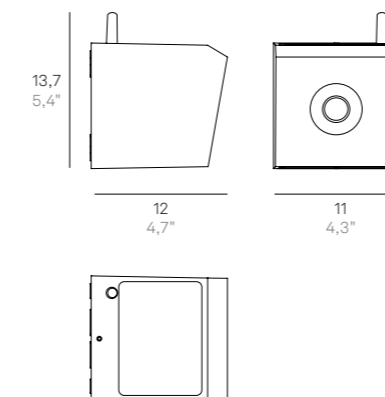

Parete / Wall

LD0990 LED