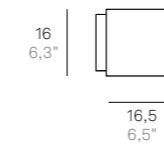

Parete-soffitto / Wall-ceiling

LL2002