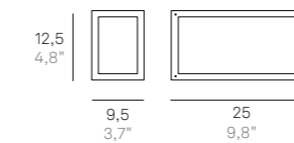

Parete-soffitto / Wall-ceiling

LL0250
LD0250

E27 220-240V **IP54**

CODE	FINISHES	SOCKET	WATT MAX
LL0250	B3 - G3 - R3	1 x E27	42 W HS

LED 3000K CRI>80 220-240V **IP54**

CODE	FINISHES	WATT	TOT. WATT	LM LED	BEAM ANGLE
LD0250	B3 - G3 - R3	8,7 W	9,7 W	1463 lm	122°

LED 2700K - 4000K su richiesta / on request