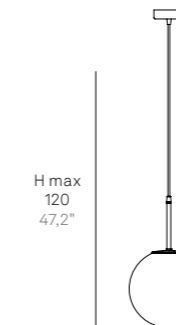

Sospensione / Suspension

LL410313 H 150cm / 59"
LL410330 H 320cm / 126"
LL410350 H 525cm / 204,7"

LL4103

Ø 25
Ø 9,8"

Elemento modulare - gruppo luce
Modular element - lamp component kit

Rosoni compatibili a pag 126
Compatible canopies at pag 126