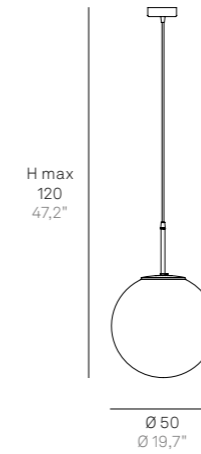

Rosone incluso
Canopy included

E27 220-240V IP20

CODE	FINISHES	WATT MAX	SOCKET
LL411113	// - B - N	1 x 105 HS	E27
LL411130	// - B - N	1 x 105 HS	E27
LL411150	// - B - N	1 x 105 HS	E27

E27 220-240V IP20

CODE	FINISHES	WATT MAX	SOCKET
LL4111	// - B - N	1 x 105 HS	E27

1. LL4112