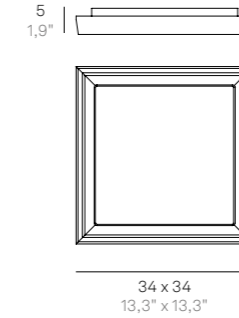

Parete-soffitto / Wall-ceiling

LD0135 **LED**

LD0136 **LED**

LD0137 **LED**

LED 3000K CRI>80 220-240V IP54

CODE	FINISHES	WATT	TOT. WATT	LM LED	BEAM ANGLE
LD0135	B3 - G3	9 W	10 W	1249 lm	110°
LD0136	B3 - G3	24 W	25 W	3310 lm	110°
LD0137	B3 - G3	28 W	30 W	3662 lm	110°