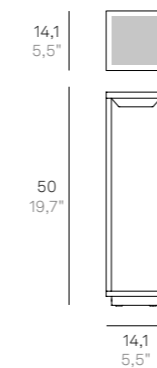

Paletto / Bollard

LD0256 1/2

LED SOLAR LAMP 3000K CRI>80 220-240V IP54

CODE	FINISHES	WATT	TOT. WATT	LM LED	BEAM ANGLE
LD0256	G3 - R3	2,1 W	2,2 W	415 lm	50°

Lampada solare dotata di sensore crepuscolare e di movimento
Solar lamp fitted with dusk and motion sensor

Ricarica / *Charge*: 6-8 h (luce solare / *sunshine*)
Durata batteria / *Work time*: luce piena / *Full light* 2,5/3 H.
Micro / Microlight 20/25 H.

Batteria compatibile a pag 126
Compatible battery at pg 126
Cod. BAT04701906701900