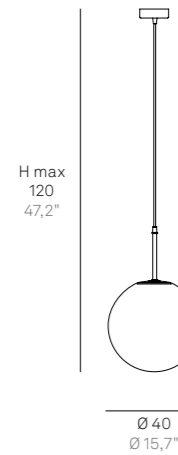

Rosone incluso
Canopy included

E27 220-240V IP20

CODE	FINISHES	WATT MAX	SOCKET
LL410113	// - B - N	1 x 70 HS	E27
LL410130	// - B - N	1 x 70 HS	E27
LL410150	// - B - N	1 x 70 HS	E27

E27 220-240V IP20

CODE	FINISHES	WATT MAX	SOCKET
LL4101	// - B - N	1 x 70 HS	E27