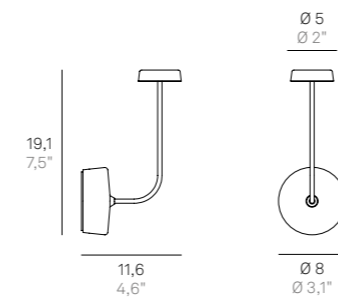

Parete / Wall

LD1014 **LED**