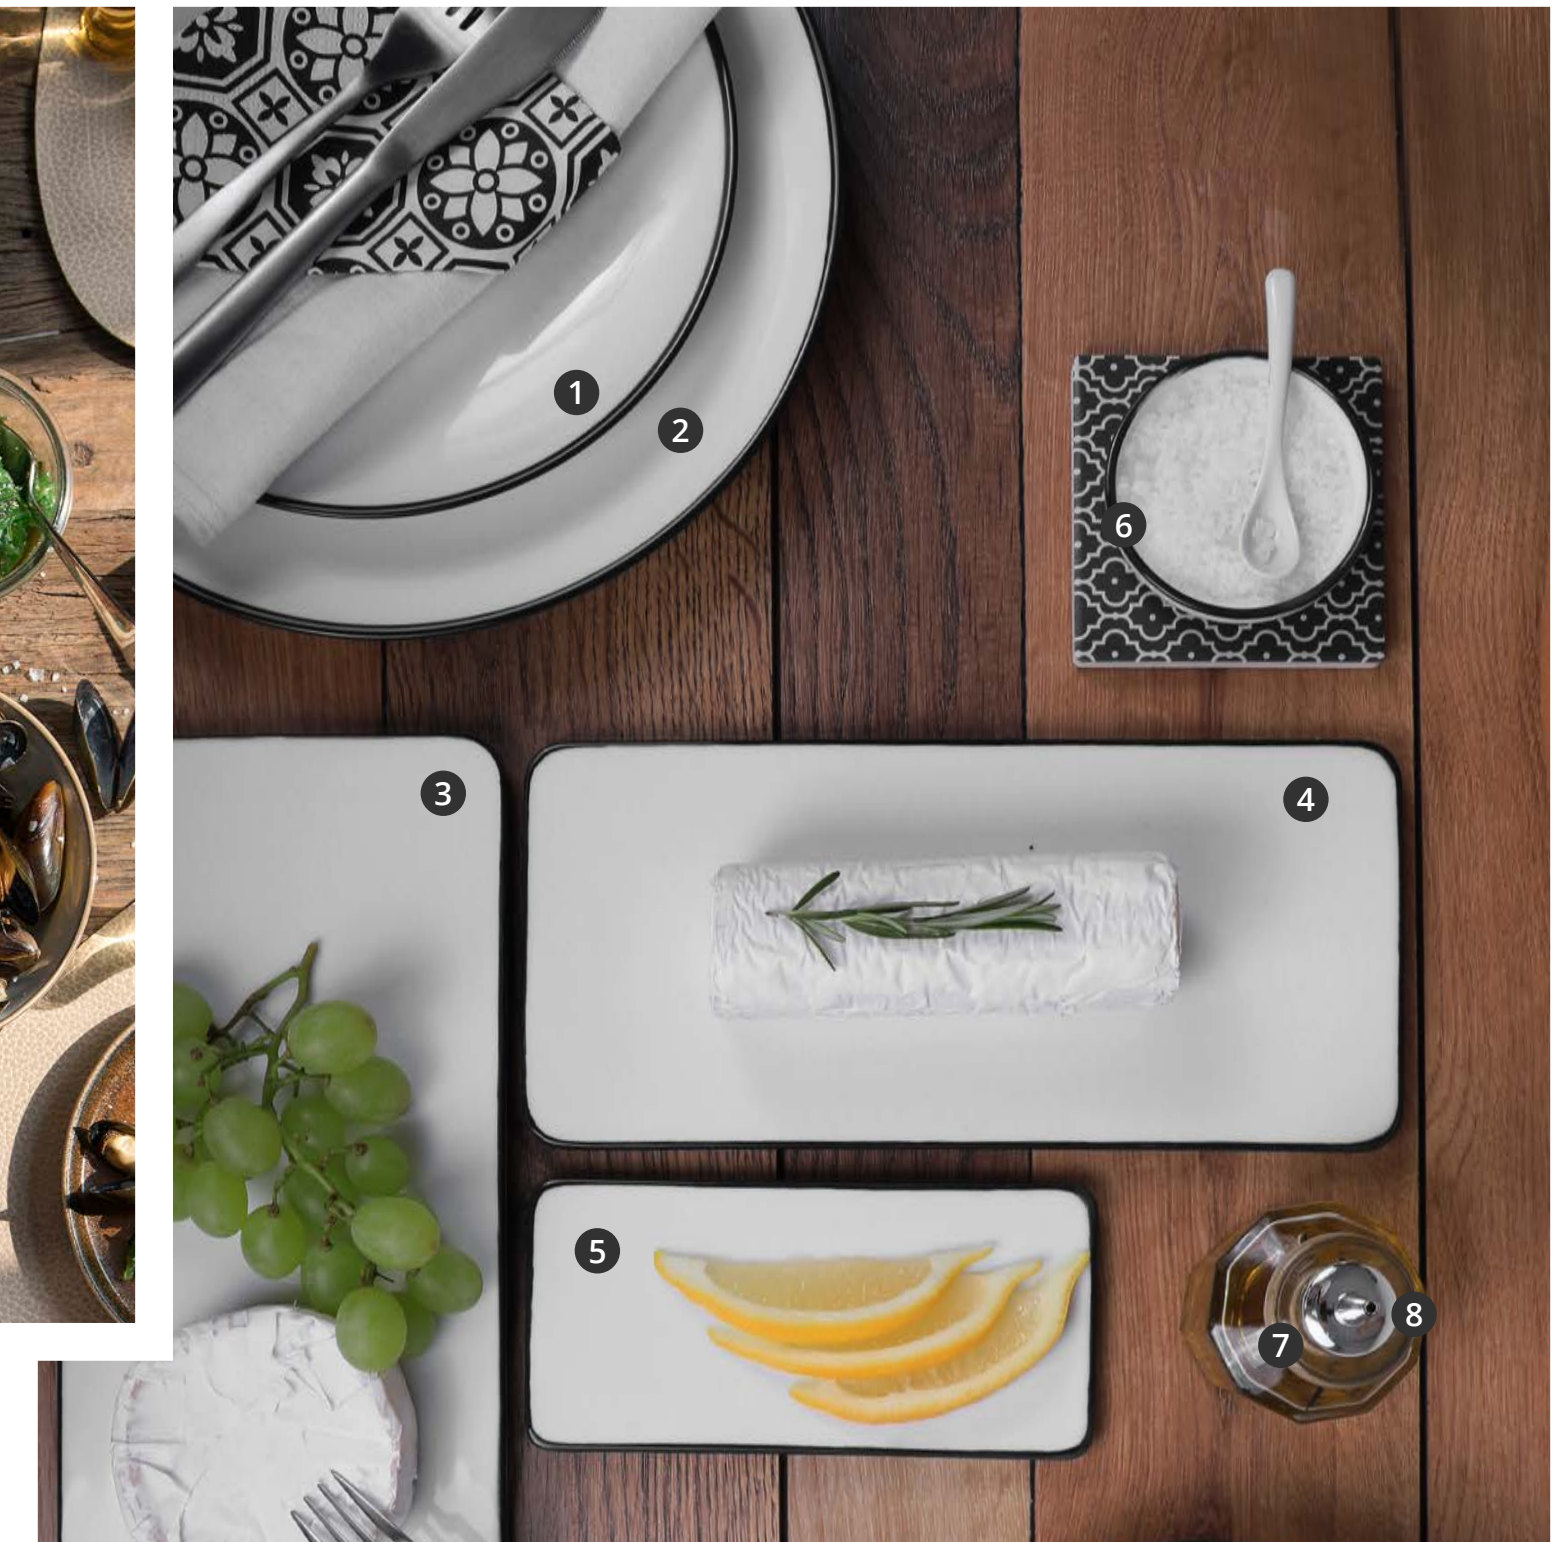

- **1 FILIPPA PLATE MEDIUM** Ø 22 cm # 01833
- **2 FILIPPA PLATE LARGE** Ø 27 cm # 01834
- **3 FILIPPA PLATE LARGE** L 30 cm, W 14 cm, H 1 cm # 01837
- **4 FILIPPA PLATE MEDIUM** L 26 cm, W 12 cm, H 1 cm # 01836
- **5 FILIPPA PLATE SMALL** L 17 cm, W 8 cm, H 1 cm # 01835
- **6 FILIPPA DEEP BOWL** Ø 13 cm # 01827
- **7 DASH BOTTLE** 100 ml, H 13 cm Ø 5 cm # 01644
- **8 SPARE POURER** Ø 1,6 cm # 00190