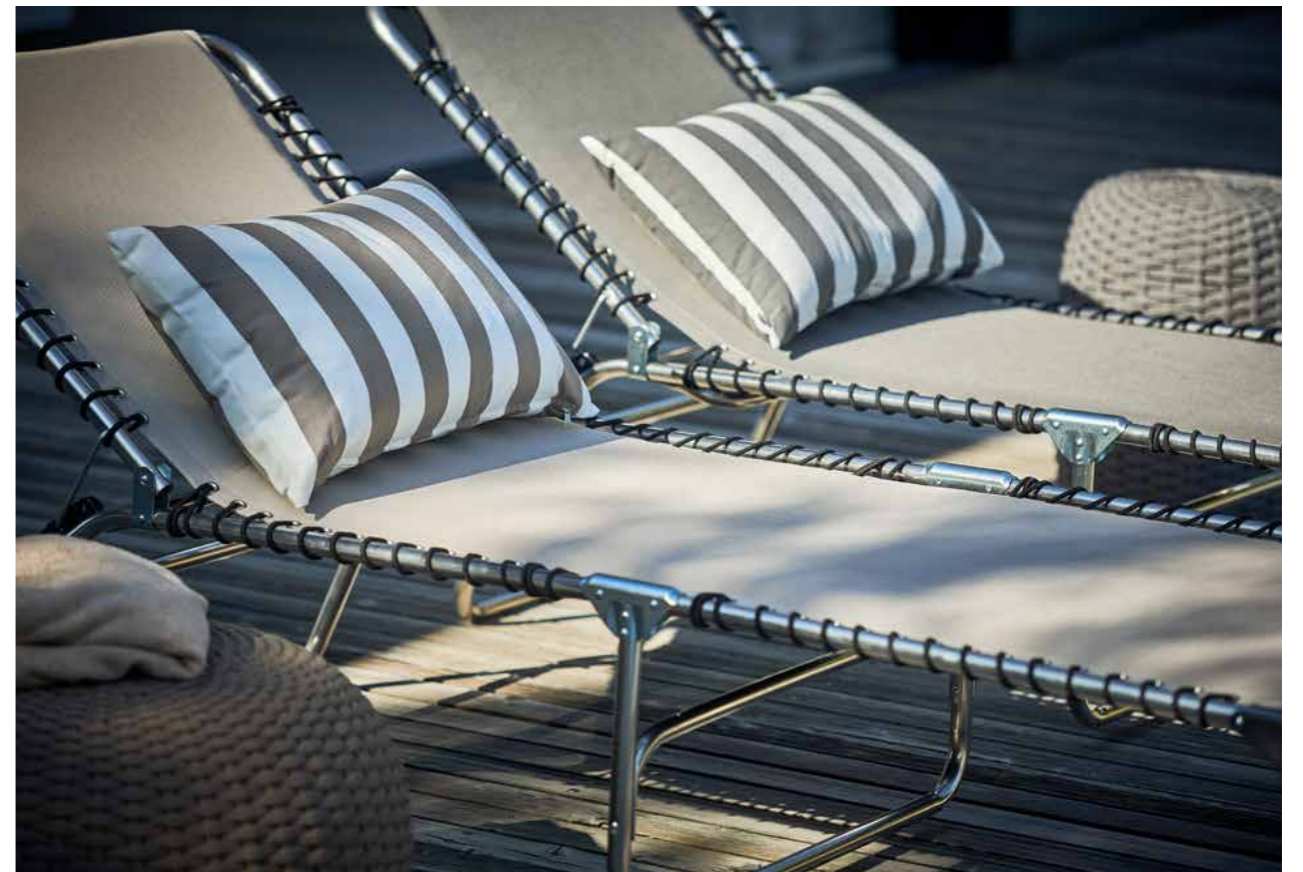

design: francesco favagrossa