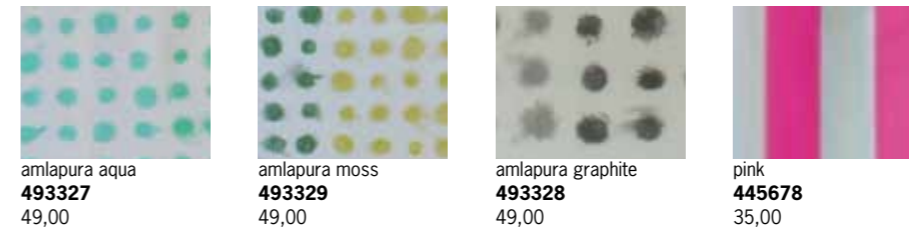

palasari cobalt **493325** 49,00
palasari moss **493330** 49,00
streifen tarifa **493340** 49,00
streifen tarifa leaf **493331** 49,00
blume greenwich **493341** 49,00
blume greenwich leaf **493333** 49,00