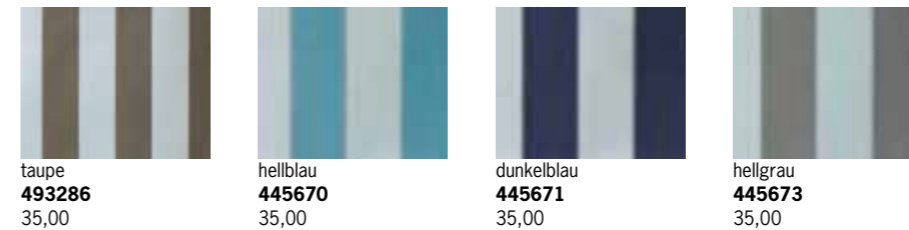

amlapura aqua **493327** 49,00
amlapura moss **493329** 49,00
amlapura graphite **493328** 49,00
pink **445678** 35,00
rot **445676** 35,00
orange **445677** 35,00

taupe **493286** 35,00
hellblau **445670** 35,00
dunkelblau **445671** 35,00
hellgrau **445673** 35,00
dunkelgrau **445674** 35,00
gelb **445675** 35,00