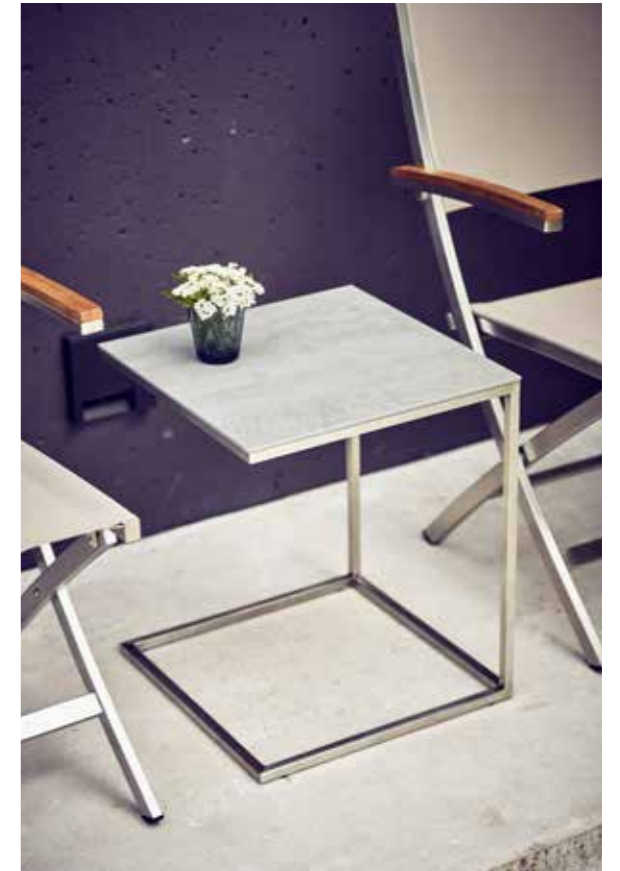

PIZZO

design: jankurtz

bezeichnung beistelltisch | offen

description side table | open

material gestell: edelstahl, geschliffen
tablett: teak massiv (abnehmbar)

material frame: stainless steel, polished
tray: solid teak natural (removeable)

höhe height	40	40	52
breite width	60	110	40
tiefe depth	60	60	40

ve (pal.) pu (pal.)	1	1	1

gewicht weight	10 kg	13 kg	5 kg

farbe colour	natur natural	natur natural	natur natural

edv-nr. edp-no.	420184	420185	498578

preis uvp | price rp €	349,00	469,00	289,00

PINO

design: jankurtz

beistelltisch | geschlossen

description side table | closed

gestell: edelstahl, geschliffen
tablett: teak massiv (abnehmbar)

frame: stainless steel, polished
tray: solid teak natural (removeable)

höhe height	45	40	40

ve (pal.) pu (pal.)	1

gewicht weight	5 kg

farbe colour	natur natural

edv-nr. edp-no.	420204

preis uvp | price rp €	289,00

PINO

design: jankurtz

bezeichnung beistelltisch | geschlossen

description side table | closed

material gestell: edelstahl, geschliffen
platte: keramik

material frame: stainless steel, polished
plate: ceramics

höhe height	41	40	40
breite width	40	40	40
tiefe depth	40	40	40

ve (pal.) pu (pal.)	1

gewicht weight	9 kg

farbe colour	grau grey	anthrazit anthracite

edv-nr. edp-no.	420205	420206

preis uvp | price rp €	319,00	319,00

design: jankurtz