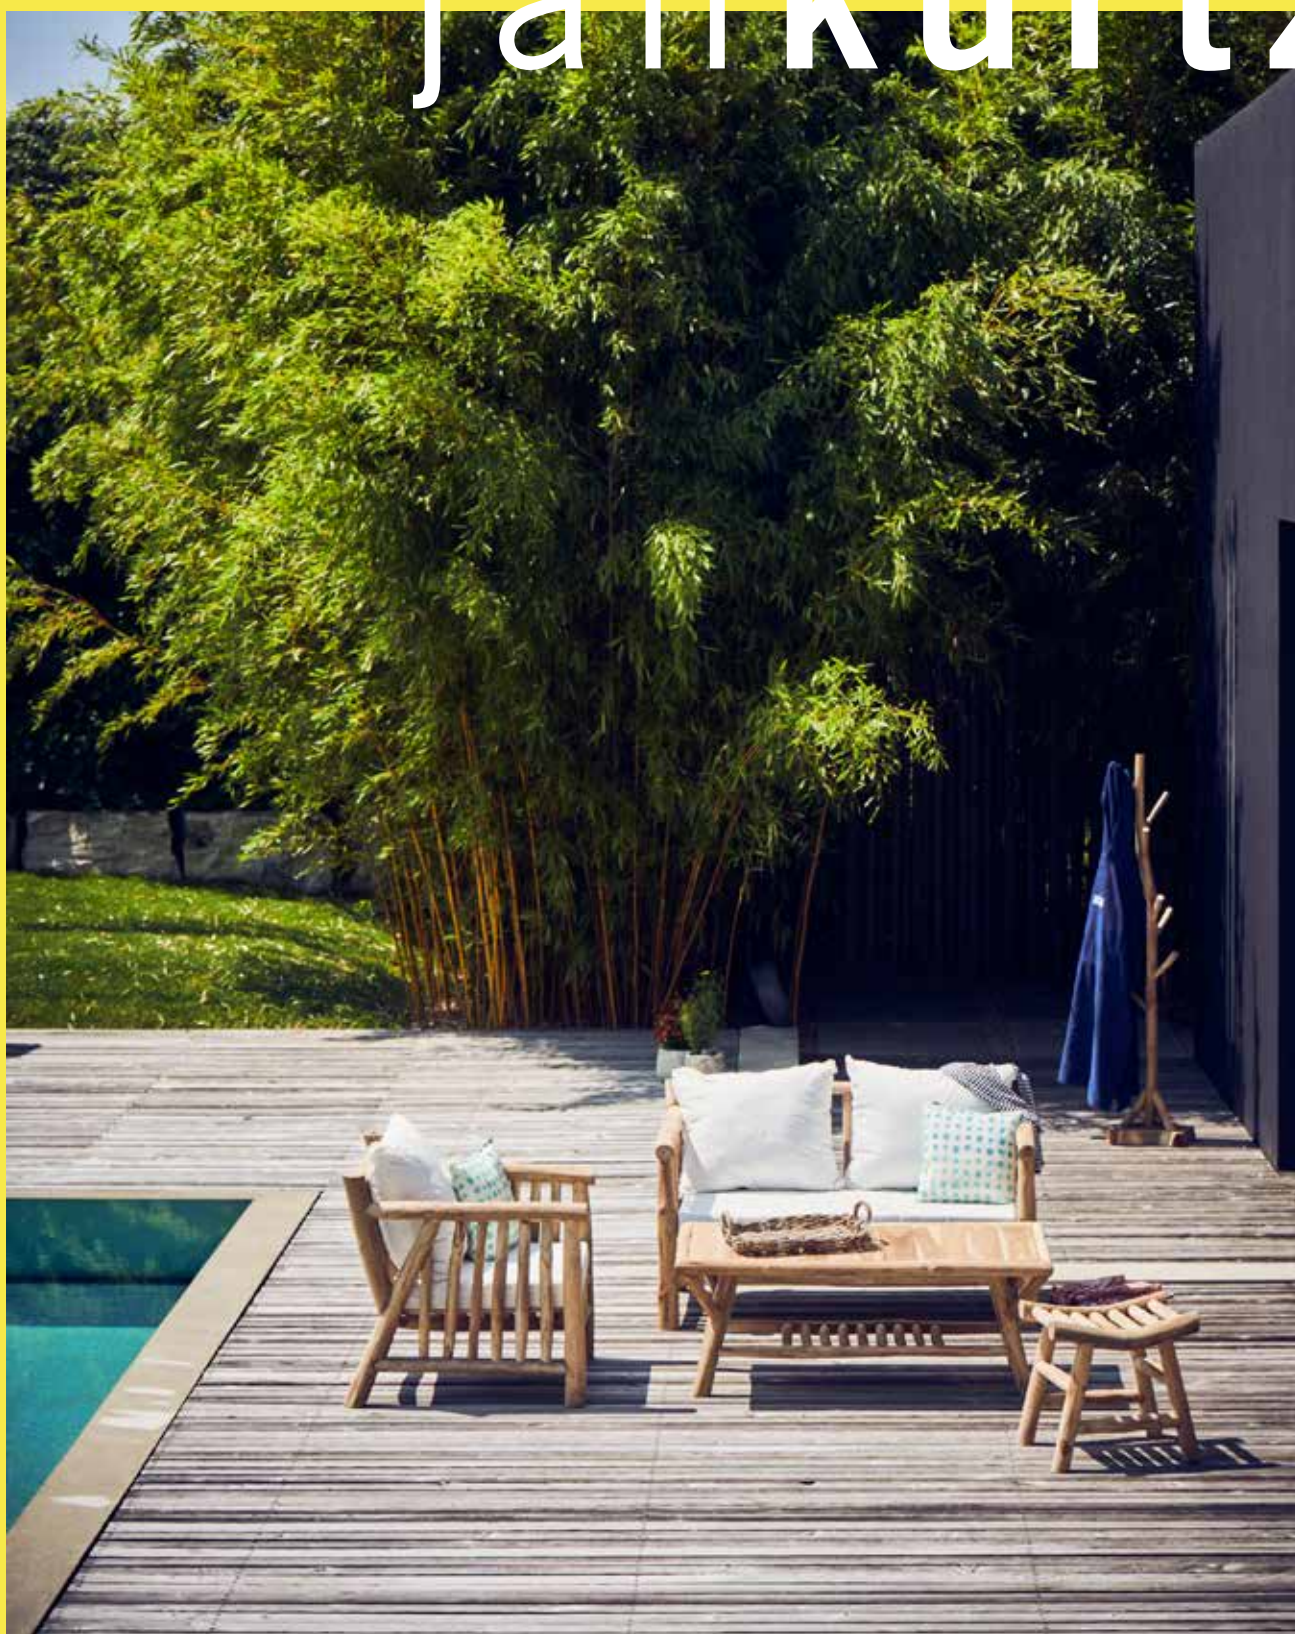

jankurtz

FRED
design: jankurtz

summer | 2023

highlights

FREE siehe Seite see page 236

KORFU LOUNGE siehe Seite see page 98

FIAM AMIGO siehe Seite see page 164

GIDEON siehe Seite see page 220