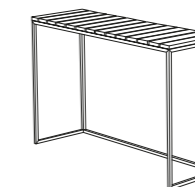

design: jankurtz

MOVE

design: jankurtz

bezeichnung beistelltisch
description side table
material recyceltes teak, mit rollen
material recyceld teak, with castors

höhe height 47
breite width 43
tiefe depth 43

ve (pal.) pu (pal.) 1
gewicht weight 9 kg
farbe colour natur
natural

edv-nr. edp-no. **499105**
preis uvp | price rrp € 379,00