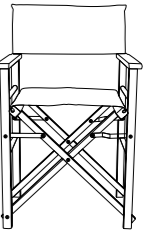

MAXX REGIESESSEL design: jankurtz

bezeichnung	regiesessel armlehnenhöhe: 64,5 cm
description	director´s chair armrest height: 64,5 cm
material	gestell: teak massiv bezug: 100% polyacryl
material	frame: solid teak covers: 100% polyacryl
höhe height	85 (45)
breite width	51 (44)
tiefe depth	53 (41)
edv-nr. edp-no.	492726
preis uvp price rrp €	139,00