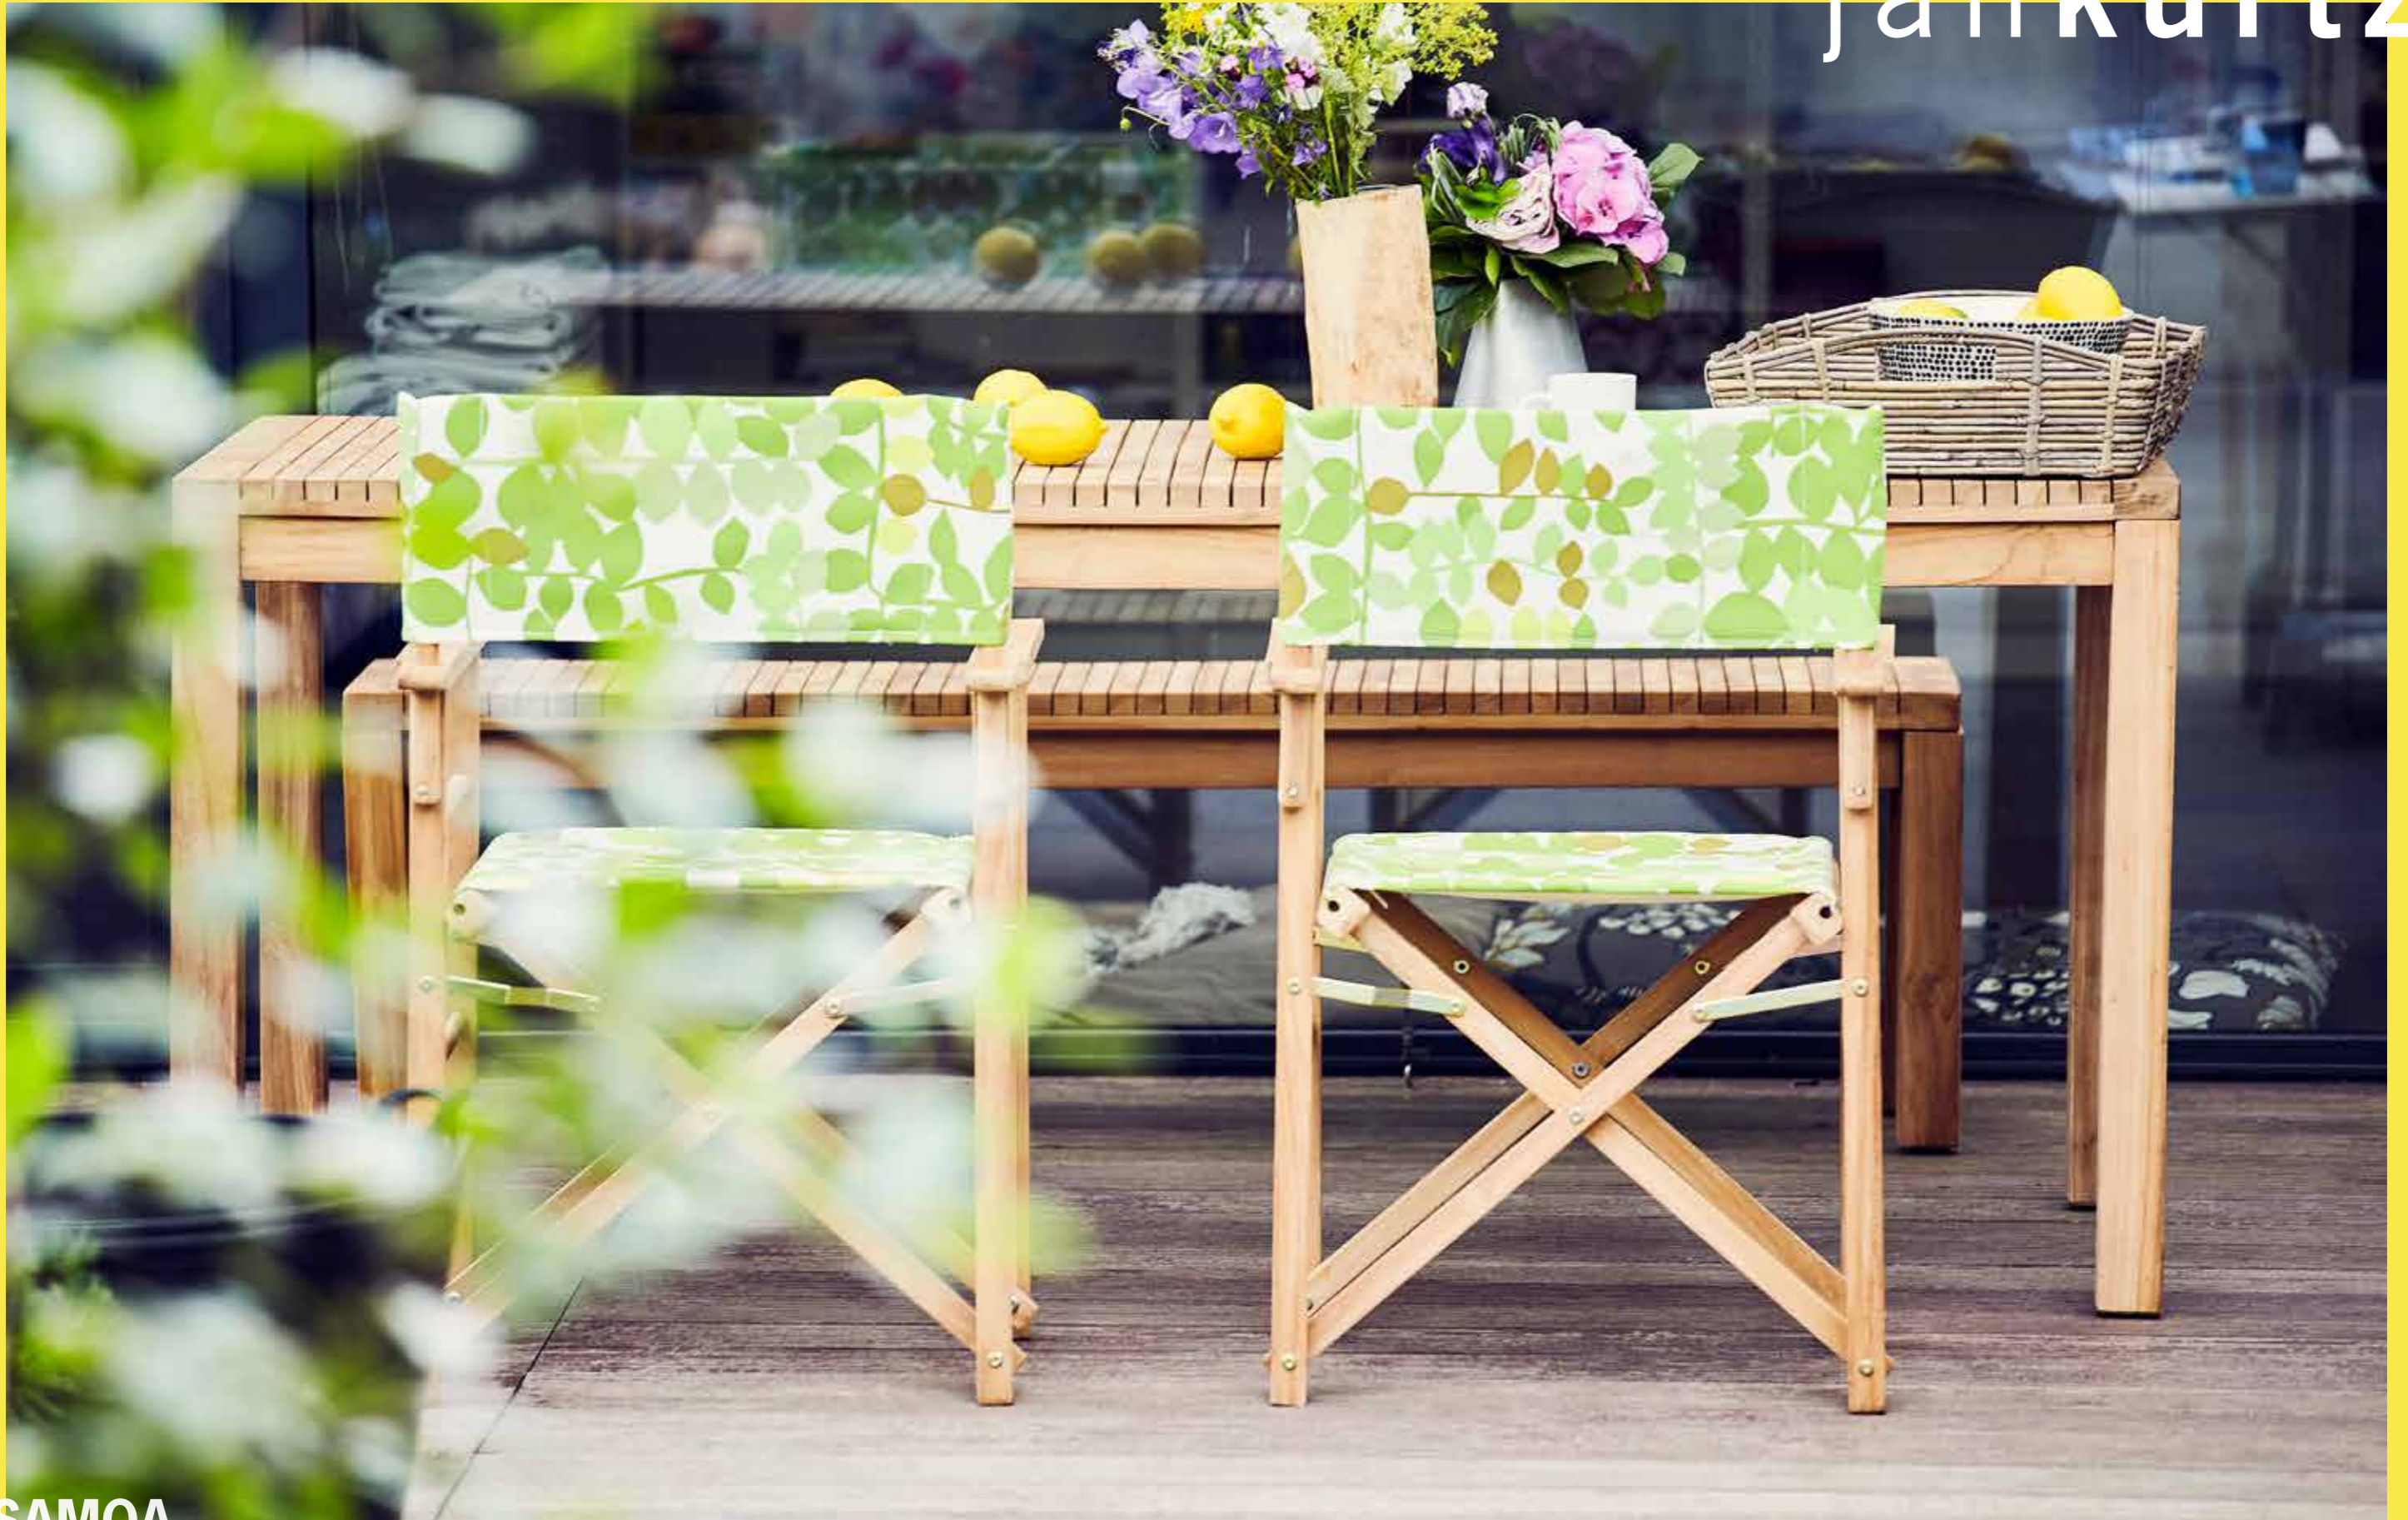

SAMOA design: jankurtz