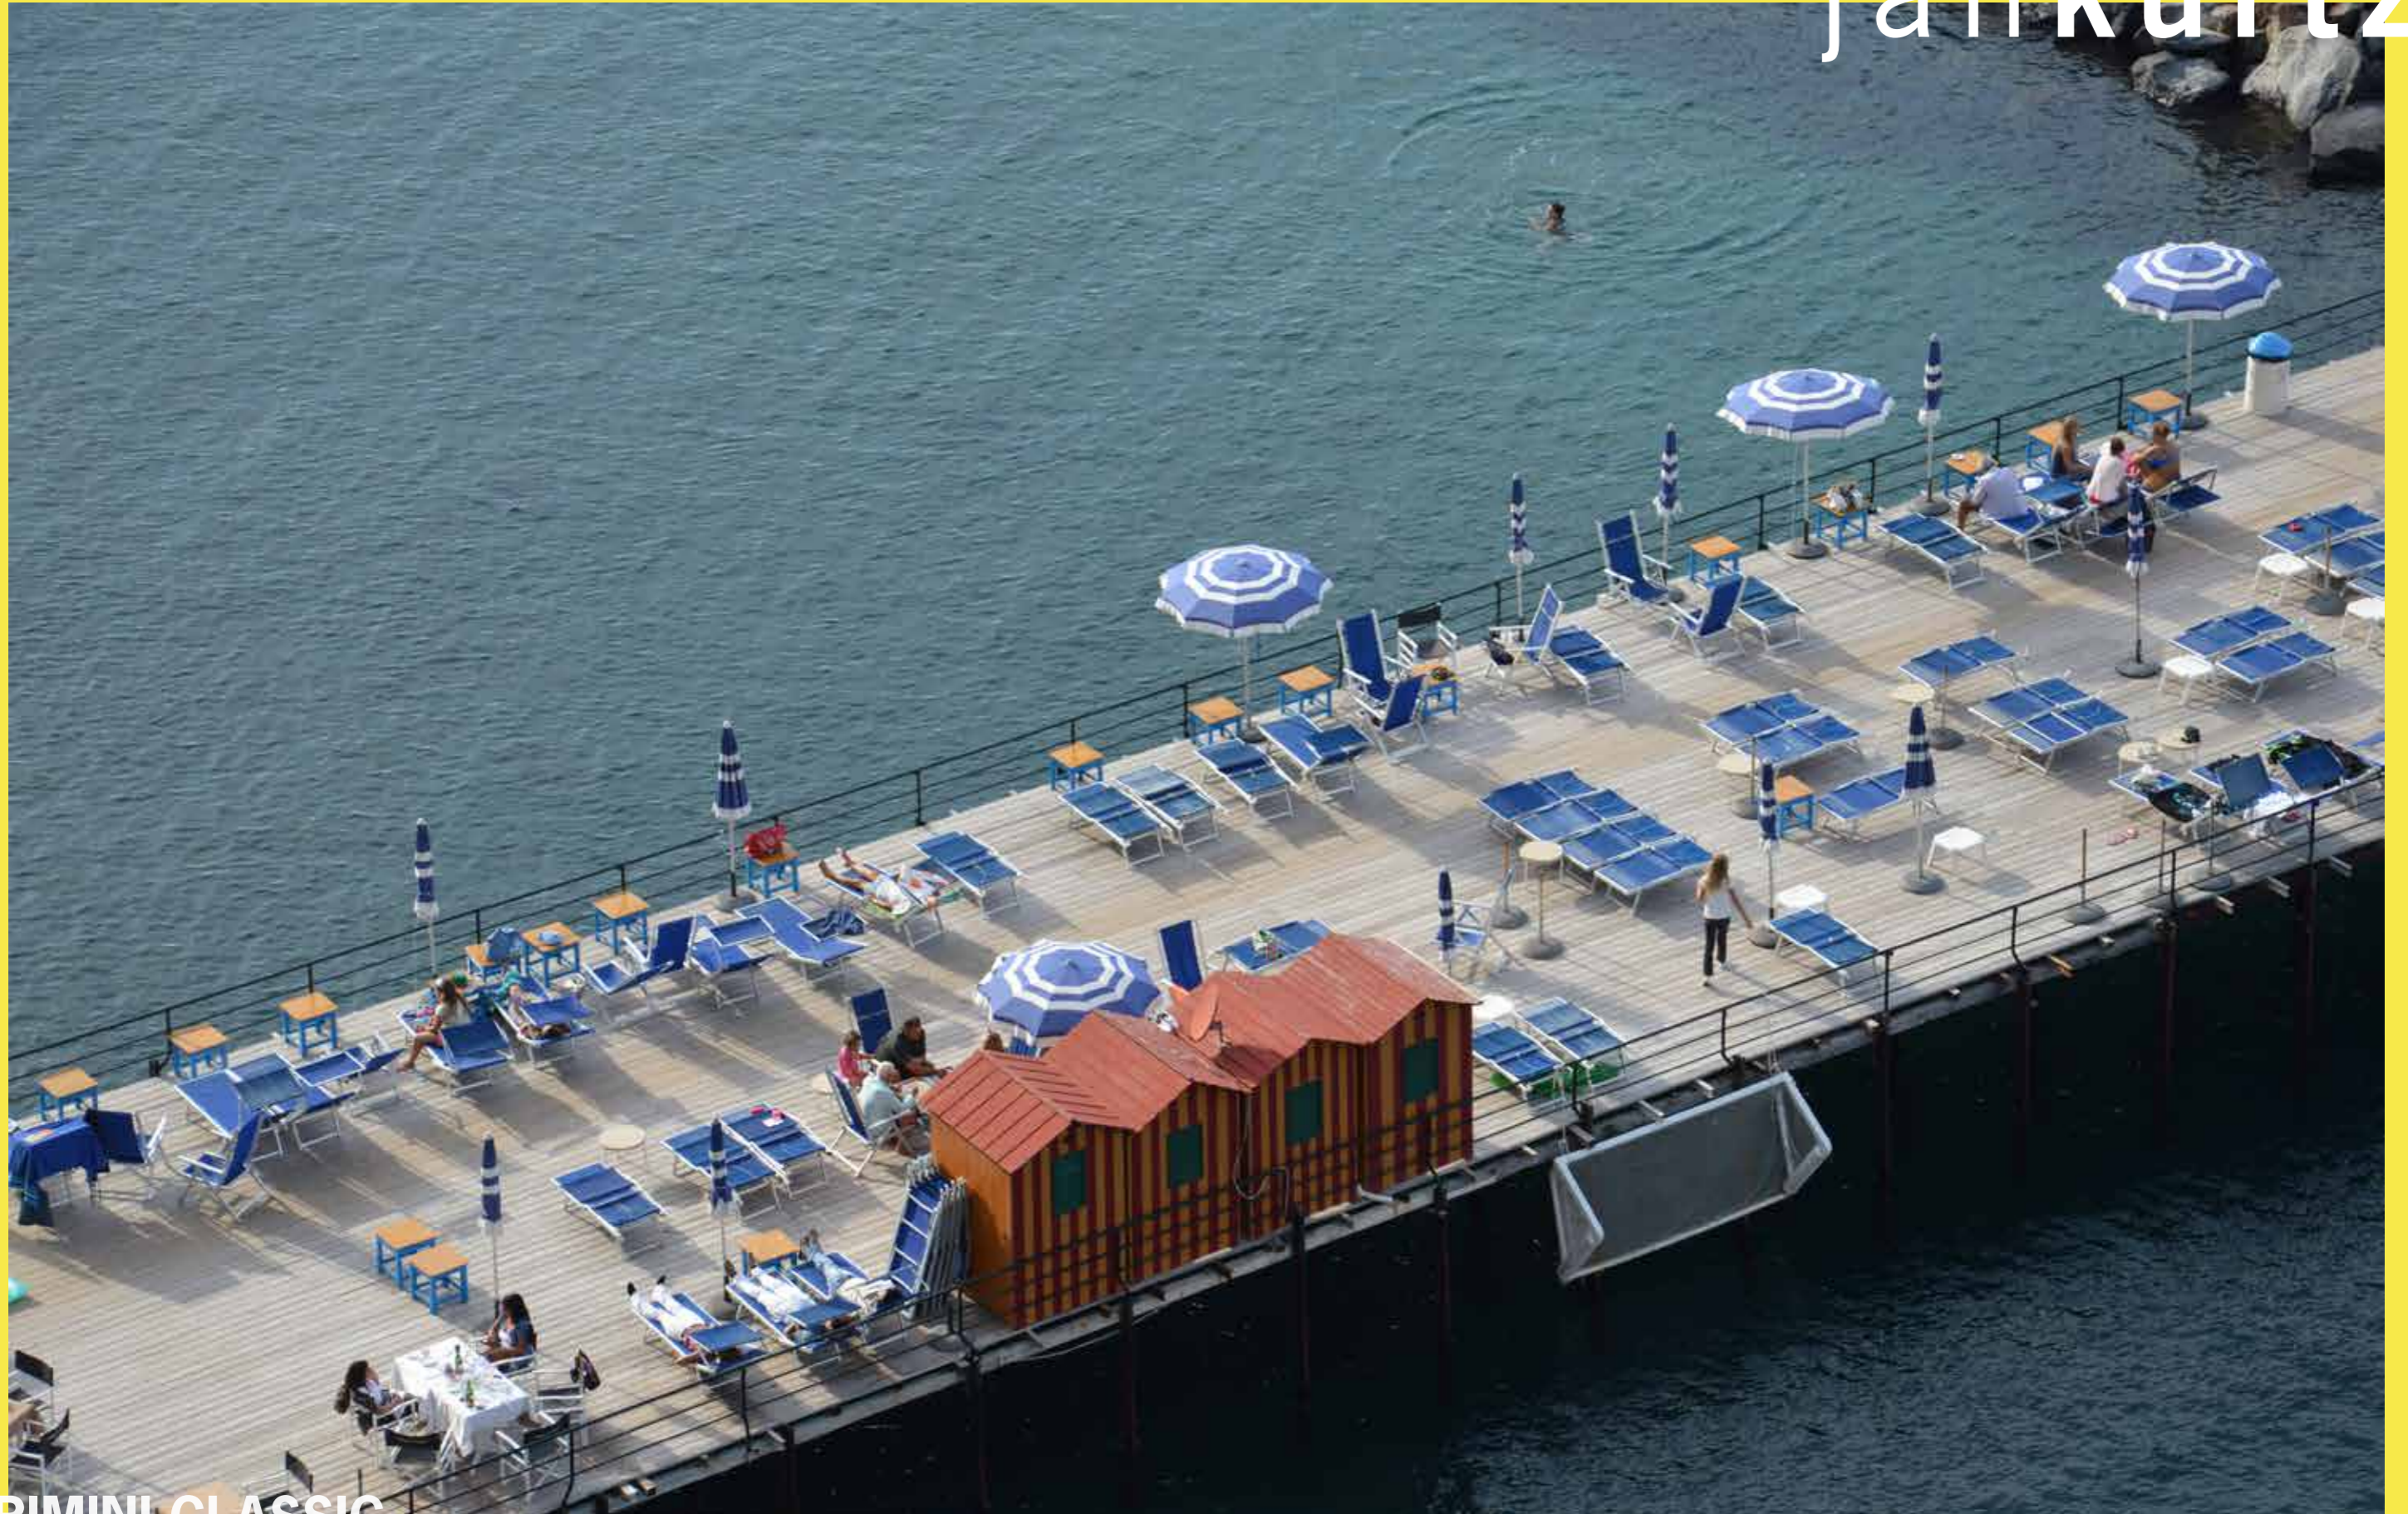

RIMINI CLASSIC design: jankurtz