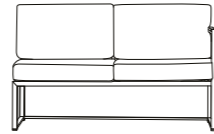

varianten | variants

jankurtz

LUX LOUNGE design: jankurtz

LUX LOUNGE design: jankurtz

bezeichnung	2-sitzer sofa armlehnenhöhe: 62 cm, mit teakeinlage, armlehne links [1]	armlehne rechts [2]
description	2-seater sofa armrest height: 62 cm, with teak inlet, armrest left [1]	armrest right [2]
material	gestell: edelstahl, pulverbeschichtet schwarz , inkl. sitz und rückenkissen bezug: 100% polyacryl, mit reißverschluss, handwaschbar	
material	frame: stainless steel, powder coated black , incl. seat- and backcushion cover: 100% polyacrylic, with zip, hand-washable	
höhe height	75 (41)	75 (41)
breite width	127	127
tiefe depth	67 (52)	67 (52)
ve (pal.) pu (pal.)	1	1
gewicht weight	16 kg	16 kg
farbe colour	 schwarz black	 schwarz black
edv-nr. edp-no.	420045	420048
preis uvp price rrp €	1.498,00	1.498,00

design: jankurtz

LUX LOUNGE design: jankurtz

bezeichnung	eckelement [3]	mittelelement [4]	anbauelement [5]	armlehnsessel armlehnenhöhe: 62 cm, mit teakeinlagen [6]
description	corner element [3]	middle element [4]	extension element [5]	armchair armrest height: 62 cm, with teak inlets [6]
material	gestell: edelstahl, pulverbeschichtet schwarz , inkl. sitz und rückenkissen bezug: 100% polyacryl, mit reißverschluss, handwaschbar			
material	frame: stainless steel, powder coated black , incl. seat- and backcushion cover: 100% polyacrylic, with zip, hand-washable			
höhe height	75 (41)	75 (41)	41	75 (41)
breite width	67	62	62	68
tiefe depth	67 (52)	67 (52)	62	67 (52)
ve (pal.) pu (pal.)	1	1	1	1
gewicht weight	11 kg	10 kg	8 kg	12 kg
farbe colour	 schwarz black	 schwarz black	 schwarz black	 schwarz black
edv-nr. edp-no.	420046	420047	420044	420049
preis uvp price rrp €	1.198,00	998,00	598,00	1.198,00