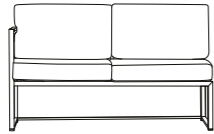

varianten | variants

jankurtz

LUX LOUNGE design: jankurtz

LUX LOUNGE design: jankurtz

bezeichnung	2-sitzer sofa armlehnenhöhe: 62 cm, mit teakeinlage, armlehne links [1]	armlehne rechts [2]
description	2-seater sofa armrest height: 62 cm, with teak inlet, armrest left [1]	armrest right [2]
material	gestell: edelstahl, pulverbeschichtet schwarz , inkl. sitz und rückenkissen bezug: 100% polyacryl, mit reißverschluss, handwaschbar	
material	frame: stainless steel, powder coated black , incl. seat- and backcushion cover: 100% polyacrylic, with zip, hand-washable	
höhe height	75 (41)	75 (41)
breite width	127	127
tiefe depth	67 (52)	67 (52)
ve (pal.) pu (pal.)	1	1
gewicht weight	16 kg	16 kg
farbe colour	 schwarz black	 schwarz black
edv-nr. edp-no.	420045	420048
preis uvp price rrp €	1.498,00	1.498,00

design: jankurtz

LUX LOUNGE design: jankurtz

bezeichnung	eckelement [3]	mittelelement [4]	anbauelement [5]	armlehnsessel armlehnenhöhe: 62 cm, mit teakeinlagen [6]
description	corner element [3]	middle element [4]	extension element [5]	armchair armrest height: 62 cm, with teak inlets [6]
material	gestell: edelstahl, pulverbeschichtet schwarz , inkl. sitz und rückenkissen bezug: 100% polyacryl, mit reißverschluss, handwaschbar			
material	frame: stainless steel, powder coated black , incl. seat- and backcushion cover: 100% polyacrylic, with zip, hand-washable			
höhe height	75 (41)	75 (41)	41	75 (41)
breite width	67	62	62	68
tiefe depth	67 (52)	67 (52)	62	67 (52)
ve (pal.) pu (pal.)	1	1	1	1
gewicht weight	11 kg	10 kg	8 kg	12 kg
farbe colour	 schwarz black	 schwarz black	 schwarz black	 schwarz black
edv-nr. edp-no.	420046	420047	420044	420049
preis uvp price rrp €	1.198,00	998,00	598,00	1.198,00