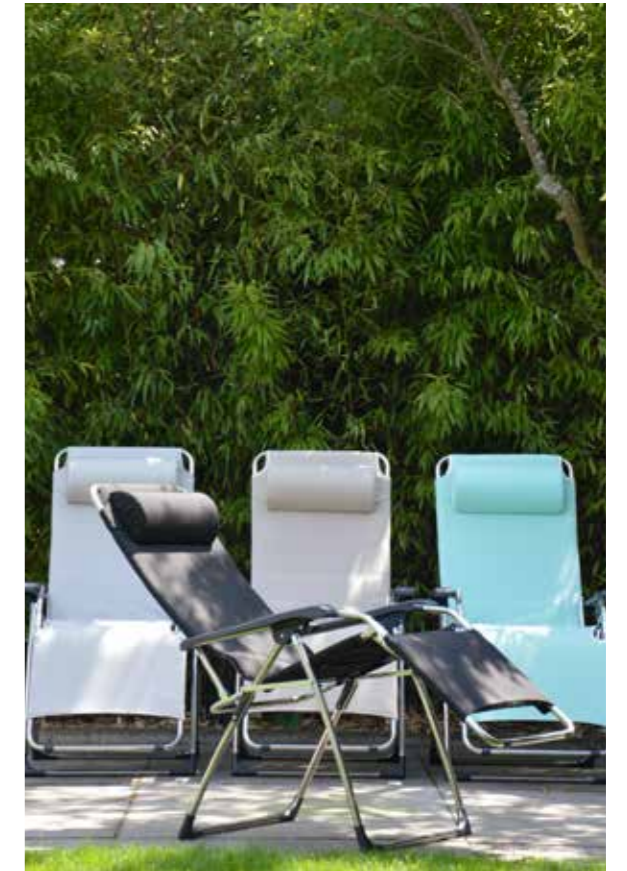

design: francesco favagrossa

FIAM AMIDA XXL

bezeichnung relaxliege | armlehnenhöhe: 67 cm, stufenlos verstellbar

description relaxing chair | armrest height: 67 cm, infinitely variable

material gestell: aluminium, armlehnen: kunststoff
bezug: kunststoffgewebe, inkl. Nackenrolle

material frame: aluminium, armrest: plastic
cover: synthetic fabric, incl. neck cushion

höhe height 136 (51)
breite width 86 (50)
tiefe depth 70 (53)

ve (pal.) pu (pal.) 1 (18)

gewicht weight 5.6 kg

farbe colour taupe taupe dunkelbl. dark blue salbei salvia

edv-nr. edp-no. **490948** **490949** **445237**

preis uvp | price rrp € 398,00 398,00 398,00