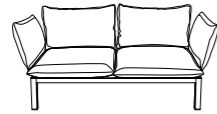

FIAM DOMINO design: fiam & joachim nees

bezeichnung	2-sitzer sofa | inkl. armlehnen und kissen	bestelltisch	beistelltisch
description	2-seater sofa | incl. armrests and cushions	side table	side table
material	gestell: aluminium, pulverbeschichtet kissenbezug: 100% polypropylen		
material	frame: aluminium, powder coated cushion cover: 100% polypropylen		
höhe height	85 (42)	28	28
breite width	140	70	140
tiefe depth	70	70	70
ve (pal.) pu (pal.)	1	1	1
gewicht weight	12 kg	7 kg	7 kg
gestell | kissen frame | cushion	edv-nr. | edp-no. preis uvvp | price rrp	gestell frame	edv-nr. | edp-no. preis uvvp | price rrp
weiß | weiß white | white	442253 1.998,00	weiß white	442233 498,00 440912 698,00
weiß | taupe white | taupe	442254 1.998,00	taupe taupe	442249 498,00 440910 698,00
schwarz | schwarz black | black	442250 1.998,00	schwarz black	442303 498,00 440911 698,00
taupe | schwarz taupe | black	442252 1.998,00		
taupe | taupe taupe | taupe	442251 1.998,00		
schwarz | graphit grau black | graphit grey	442255 1.998,00		

design: fiam & joachim nees