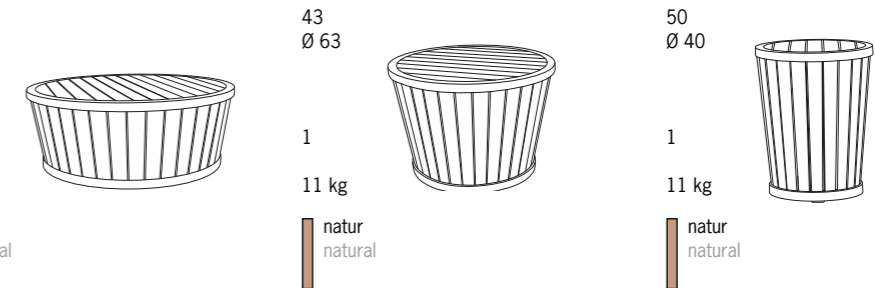

design: kai linke