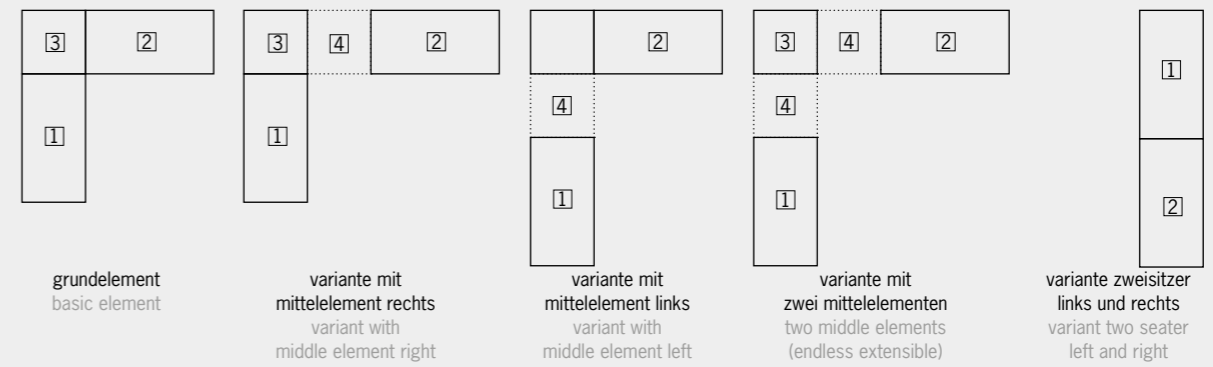

varianten | variants