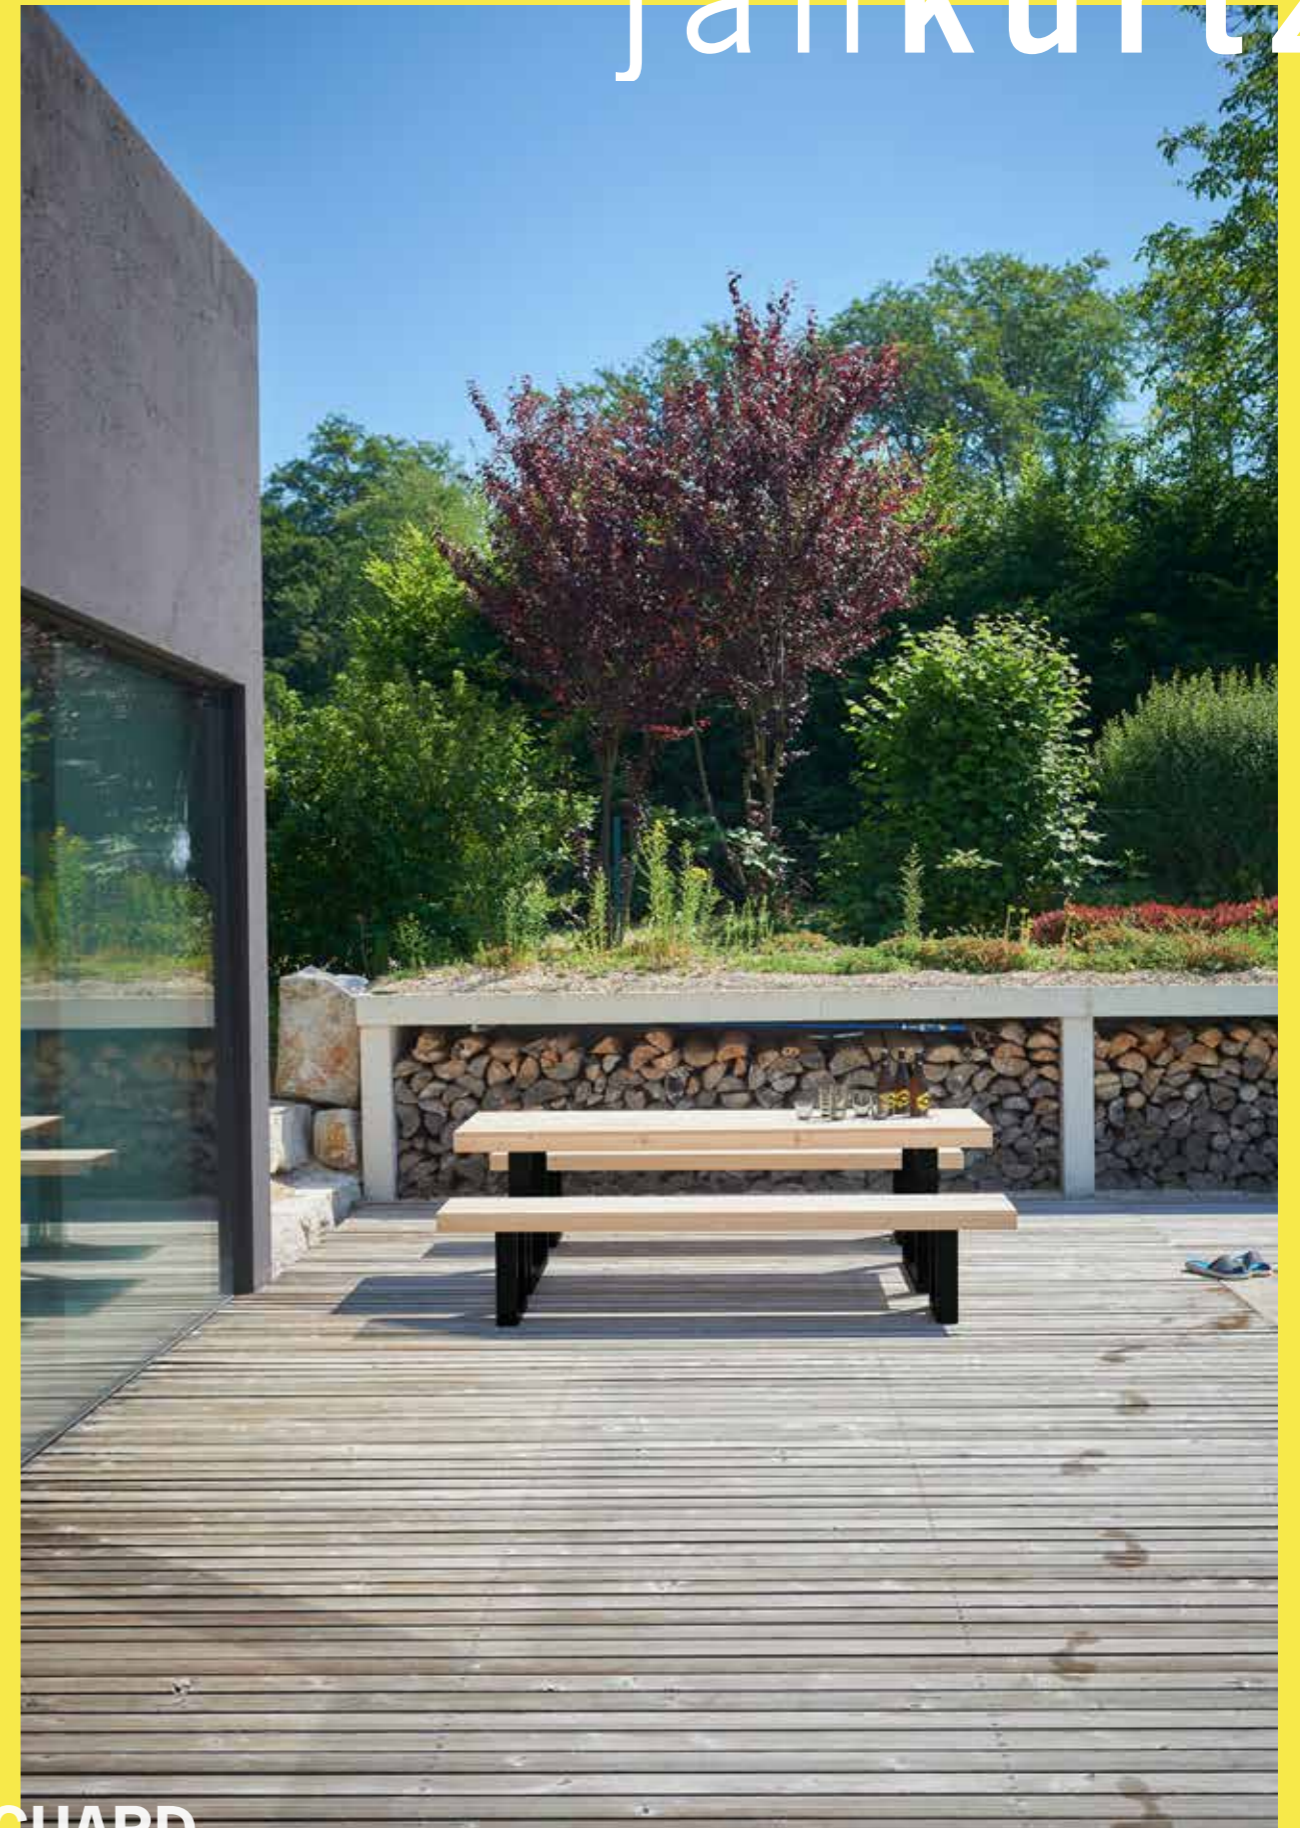

design: olaf schröder

jankurtz

GUARD design: olaf schröder

ALOIS

design: eva marguerre | marcel besau

bezeichnung	1 tisch	1 bank	2 hocker
description	1 table	1 bench	2 stools
material	gestell: stahlrohr, schwarz pulverbeschichtet lattung: robinie massiv, natur geölt		
material	frame: steel tube, black powder coated battens: solid robinia, natural oiled		
höhe height	75	44	44
breite width	120	115	38
tiefe depth	78	38	38