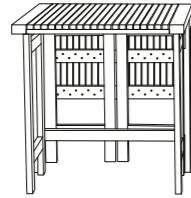

SAMOA

design: jankurtz

bezeichnung | klapptisch | tablett 40 cm abklappbar, beidseitig klappbar

description | folding table | tablett 40 cm folding, double-side foldable

material | teak massiv, natur

material | solid teak, natural

höhe height | 73
breite width | 100/60
tiefe depth | 70

ve (pal.) pu (pal.) | 1

gewicht weight | 26 kg

farbe colour | natur
natural

edv-nr. edp-no. | **440433**

preis uvp | price rrp € | 579,00