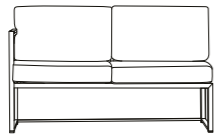

FIAM DOMINO design: fiam & joachim nees

LUX LOUNGE design: jankurtz

LUX LOUNGE design: jankurtz

bezeichnung	2-sitzer sofa armlehnenhöhe: 62 cm, mit teakeinlage, armlehne links [1] armlehne rechts [2]		
description	2-seater sofa armrest height: 62 cm, with teak inlet, armrest left [1] armrest right [2]		
material	gestell: edelstahl, pulverbeschichtet weiß , inkl. sitz- und rückenkissen bezug: 100% polyacryl, mit reißverschluss		
material	frame: stainless steel, powder coated white , incl. seat- and backcushion cover: 100% polyacrylic, with zip		
höhe height	75 (41)	75 (41)	75 (41)
breite width	127	127	127
tiefe depth	67 (52)	67 (52)	67 (52)
ve (pal.) pu (pal.)	1	1	1
gewicht weight	16 kg	16 kg	16 kg
farbe colour	schwarz black	weiß white	taupe taupe
edv-nr. edp-no.	420160	420161	420162
preis uvp price rrp €	1.498,00	1.498,00	1.498,00