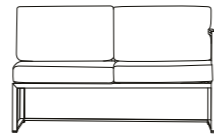

FIAM DOMINO design: fiam & joachim nees

LUX LOUNGE design: jankurtz

LUX LOUNGE design: jankurtz

bezeichnung	2-sitzer sofa armlehnenhöhe: 62 cm, mit teakeinlage, armlehne links [1] armlehne rechts [2]		
description	2-seater sofa armrest height: 62 cm, with teak inlet, armrest left [1] armrest right [2]		
material	gestell: edelstahl, pulverbeschichtet weiß , inkl. sitz- und rückenkissen bezug: 100% polyacryl, mit reißverschluss		
material	frame: stainless steel, powder coated white , incl. seat- and backcushion cover: 100% polyacrylic, with zip		
höhe height	75 (41)	75 (41)	75 (41)
breite width	127	127	127
tiefe depth	67 (52)	67 (52)	67 (52)
ve (pal.) pu (pal.)	1	1	1
gewicht weight	16 kg	16 kg	16 kg
farbe colour	schwarz black	weiß white	taupe taupe
edv-nr. edp-no.	420160	420161	420162
preis uvp price rrp €	1.498,00	1.498,00	1.498,00