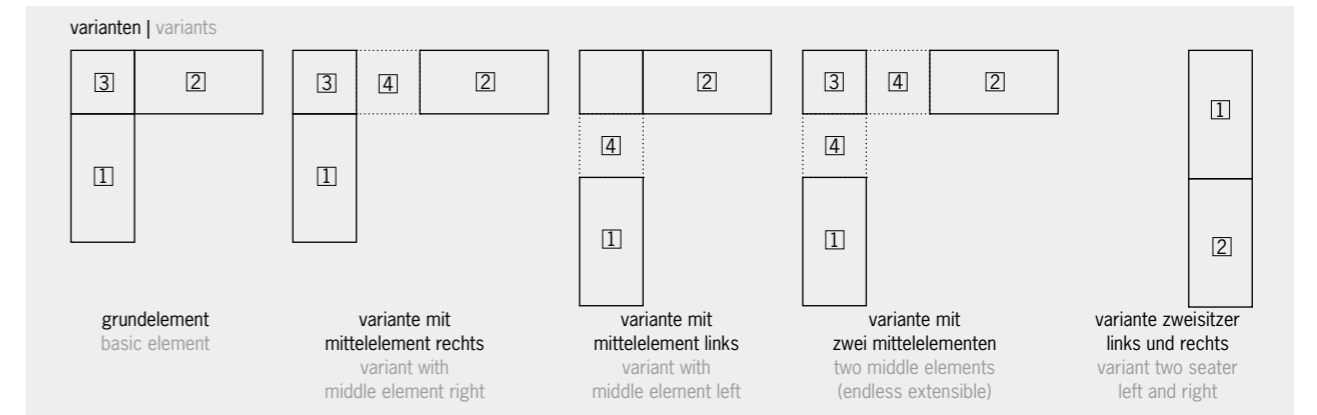

design: jankurtz

LUX LOUNGE design: jankurtz

bezeichnung	eckelement [3]	mittelelement [4]	anbauelement [5]	armlehnsessel armlehnenhöhe: 62 cm, mit teakeinlagen [6]
description	corner element [3]	middle element [4]	extension element [5]	armchair armrest height: 62 cm, with teak inlets [6]
material	gestell: edelstahl, pulverbeschichtet schwarz , inkl. sitz und rückenkissen bezug: 100% polyacryl, mit reißverschluss, handwaschbar			
material	frame: stainless steel, powder coated black , incl. seat- and backcushion cover: 100% polyacrylic, with zip, hand-washable			
höhe height	75 (41)	75 (41)	41	75 (41)
breite width	67	62	62	68
tiefe depth	67 (52)	67 (52)	62	67 (52)
ve (pal.) pu (pal.)	1	1	1	1
gewicht weight	11 kg	10 kg	8 kg	12 kg
farbe colour	 schwarz black	 schwarz black	 schwarz black	 schwarz black
edv-nr. edp-no.	420046	420047	420044	420049
preis uvp price rrp €	1.198,00	998,00	598,00	1.198,00

design: jankurtz

LUX LOUNGE design: jankurtz

bezeichnung	eckelement [3]	mittelelement [4]	anbauelement [5]	armlehnsessel armlehnenhöhe: 62 cm, mit teakeinlagen [6]
description	corner element [3]	middle element [4]	extension element [5]	armchair armrest height: 62 cm, with teak inlets [6]
material	gestell: edelstahl, inkl. sitz und rückenkissen bezug: 100% polyacryl, mit reißverschluss			
material	frame: stainless steel, incl. seat- and backcushion cover: 100% polyacrylic, with zip			
höhe height	75 (41)	75 (41)	41	75 (41)
breite width	67	62	62	68
tiefe depth	67 (52)	67 (52)	62	67 (52)
ve (pal.) pu (pal.)	1	1	1	1
gewicht weight	11 kg	10 kg	8 kg	12 kg
farbe colour	edv-nr. edp-no. preis uvp price rrp	edv-nr. edp-no. preis uvp price rrp	edv-nr. edp-no. preis uvp price rrp	edv-nr. edp-no. preis uvp price rrp
schwarz black	498489 1.198,00	498490 998,00	498576 598,00	498488 1.198,00
weiß white	498565 1.198,00	498566 998,00	498569 598,00	498568 1.198,00
taupe taupe	498571 1.198,00	498572 998,00	498575 598,00	498574 1.198,00