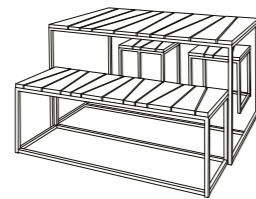

ALOIS

design: eva marguerre | marcel besau

bezeichnung	1 tisch	1 bank	2 hocker
description	1 table	1 bench	2 stools
material	gestell: stahlrohr, schwarz pulverbeschichtet lattung: robinie massiv, natur geölt		
material	frame: steel tube, black powder coated battens: solid robinia, natural oiled		
höhe height	75	44	44
breite width	120	115	38
tiefe depth	78	38	38

ve (pal.) pu (pal.) 1 (2)

gewicht weight 50 kg

farbe colour
schwarz black

edv-nr. edp-no. **490498**

preis uvp | price rrp € 1.098,00

schutzhülle | passend für gruppe alois

protection cover | suitable for alois set

100% polyamid

100% polyamide

80

130

90

1

1 kg

farbe colour
braun brown