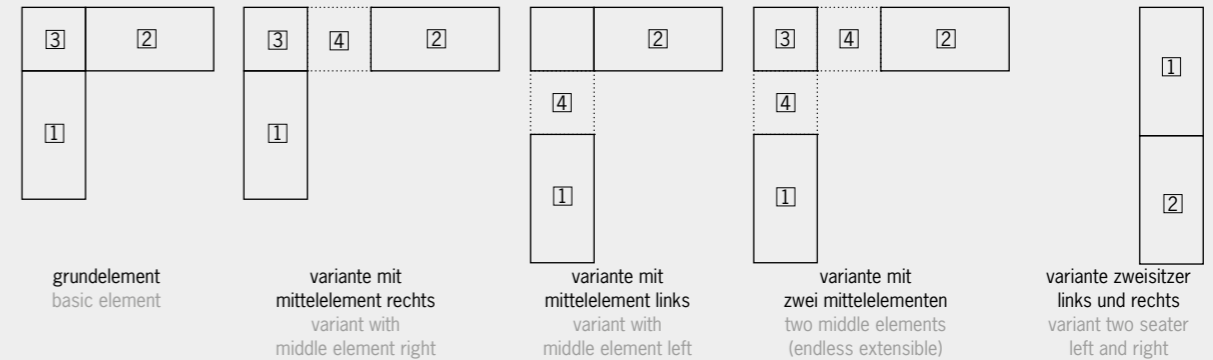

varianten | variants