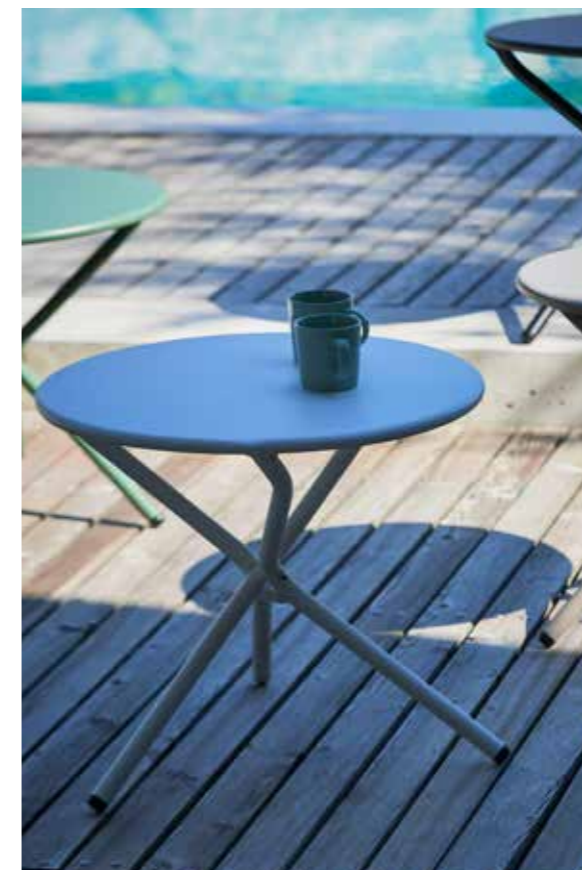

design: francesco favagrossa

FIAM TRIS design: francesco favagrossa

bezeichnung	beistelltisch			
description	side table			
material	aluminium, pulverbeschichtet			
material	aluminium, powder-coated			
höhe height	49,5			
breite width	Ø 53			
tiefe depth				
ve (pal.) pu (pal.)	1 (40)			
gewicht weight	5 kg			
farbe colour	schwarz black	weiß white	taupe taupe	salbei salvia
edv-nr. edp-no.	492151	492152	442101	442102
preis uvp | price rrp €	198,00	198,00	198,00	198,00