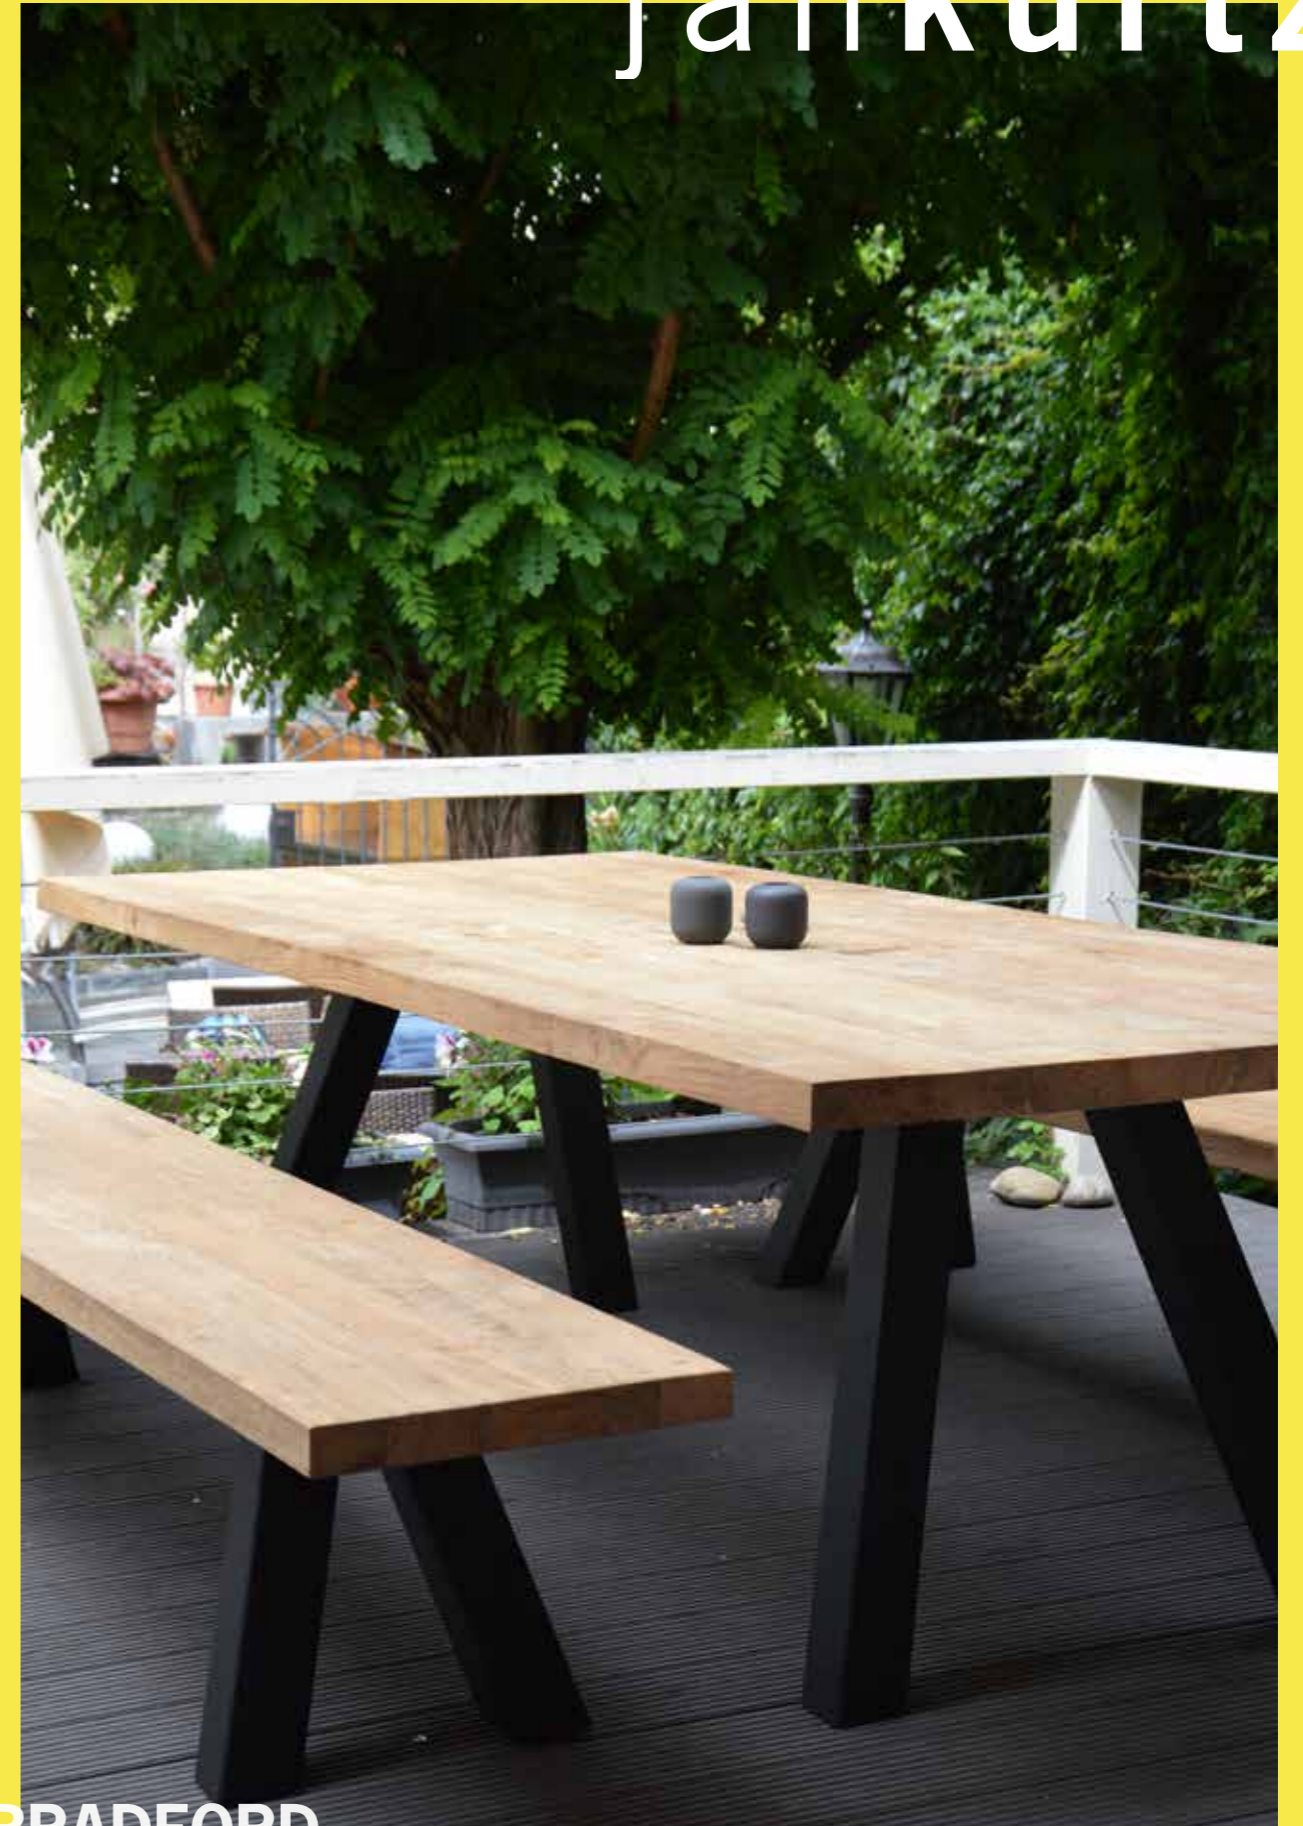

BRADFORD design: marcus hofbauer