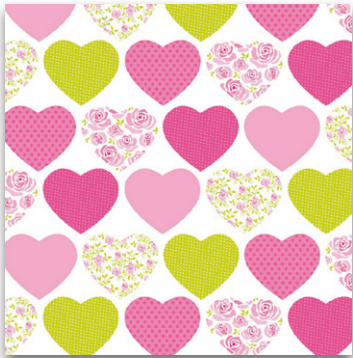

Please pay attention to products with Nordic Swan Ecolabel.

CLASSIC EDITION

Farbwelt: blau - schwarz | colour range: blue - black

CLASSIC EDITION - Servietten, 3-lagig | Napkins, 3-ply

	#	⊥	↔	✿	①	⬇
1	10564	33 cm	33 cm	Frisian Blue	FSC • Svanden	10 x 20
2	82736	33 cm	33 cm	Cupcakes		10 x 20
3	89044	33 cm	33 cm	Sweet Birdie		10 x 20
4	88077	33 cm	33 cm	Kitchen		10 x 20
5	89043	33 cm	33 cm	Classic Blossom		10 x 20
6	88551	33 cm	33 cm	Aquarell Butterfly		10 x 20
7	89042	33 cm	33 cm	Crazy Waves		10 x 20
8	89045	33 cm	33 cm	Classic Lush		10 x 20
9	86371	33 cm	33 cm	Blue Fish		10 x 20
10	89299	33 cm	33 cm	Seaside		10 x 20

BASIC EDITION

Farbwelt: blau - schwarz | colour range: blue - black

BASIC EDITION - Servietten, 3-lagig | Napkins, 3-ply

	#	±	↔	✿	🌈	ⓘ	📏
1	88095	33 cm	33 cm	Aurora	blau blue		12 x 30
2	88345	33 cm	33 cm	Graphic	blau blue		12 x 30
3	89060	33 cm	33 cm	Rich Lace	schwarz black	FSC •	12 x 30
4	89063	33 cm	33 cm	Blue Floret	blau blue	Svanen	12 x 30
5	89061	33 cm	33 cm	Morocco Dream	türkis turquoise		12 x 30
6	89062	33 cm	33 cm	Black Foliage	schwarz black		12 x 30
7	89311	33 cm	33 cm	Sweet Home	blau blue	FSC	12 x 30

CLASSIC EDITION

Farbwelt: rosa - fuchsia - lila | colour range: pink - fuchsia - purple

CLASSIC EDITION - Servietten, 3-lagig | Napkins, 3-ply

	#	↓	↔	✿	ⓘ	🍷
1	88084	33 cm	33 cm	Colourful Deer	FSC • Svanen	10 x 20
2	86210	33 cm	33 cm	Charlene		10 x 20
3	89051	33 cm	33 cm	Patisserie		10 x 20
4	88545	33 cm	33 cm	Cherry Blossoms		10 x 20
5	84740	33 cm	33 cm	Sweetheart		10 x 20
6	87553	33 cm	33 cm	Fleuri		10 x 20
7	89052	33 cm	33 cm	Bubbly Fireworks		10 x 20
8	89084	33 cm	33 cm	Tulip		10 x 20
9	89208	33 cm	33 cm	Vårhjärta		10 x 20
10	89293	33 cm	33 cm	Melody		10 x 20