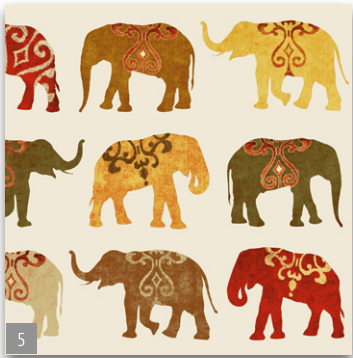

RETAIL NEWS

SERVIETTEN | NAPKINS

CLASSIC EDITION

Farbwelt: grau - beige | colour range: grey - beige

CLASSIC EDITION - Servietten, 3-lagig | Napkins, 3-ply

	#	↓	↔	✿	ⓘ	🍃
1	82787	33 cm	33 cm	Royal Flower	FSC • Svanen	9 x 20
2	88076	33 cm	33 cm	Triangle		10 x 20
3	89046	33 cm	33 cm	Glamorous Diamonds		10 x 20
4	85621	33 cm	33 cm	Home		10 x 20
5	89048	33 cm	33 cm	Elephants		10 x 20
6	89049	33 cm	33 cm	Silky Fronds		10 x 20
7	89047	33 cm	33 cm	Natural Flowers		10 x 20
8	89050	33 cm	33 cm	Rich Ornate		10 x 20
9	89294	33 cm	33 cm	Les Chocolatier		10 x 20
10	89295	33 cm	33 cm	Baked with Love		10 x 20

BASIC EDITION

Farbwelt: grau - beige | colour range: grey - beige

BASIC EDITION - Servietten, 3-lagig | Napkins, 3-ply

	#	⌈	⌋	✿		ⓘ	
1	88086	33 cm	33 cm	Leafy	dunkelgrau dark grey		12 x 30
2	89067	33 cm	33 cm	Grey Flowery	grau grey	FSC • Svanen	12 x 30
3	89065	33 cm	33 cm	Heart Leaves	braun brown		12 x 30
4	89305	33 cm	33 cm	Meadow	beige beige		12 x 30
5	89307	33 cm	33 cm	Happy Birthday	hellgrau light grey	FSC	12 x 30
6	89306	33 cm	33 cm	Papillons	grau grey	FSC • Svanen	12 x 30
7	89304	33 cm	33 cm	Wine	grau grey		12 x 30

BASIC EDITION

Farbwelt: blau - schwarz | colour range: blue - black

BASIC EDITION - Servietten, 3-lagig | Napkins, 3-ply

	#	±	↔	✿	🌈	ⓘ	📏
1	88095	33 cm	33 cm	Aurora	blau blue		12 x 30
2	88345	33 cm	33 cm	Graphic	blau blue		12 x 30
3	89060	33 cm	33 cm	Rich Lace	schwarz black	FSC •	12 x 30
4	89063	33 cm	33 cm	Blue Floret	blau blue	Svanen	12 x 30
5	89061	33 cm	33 cm	Morocco Dream	türkis turquoise		12 x 30
6	89062	33 cm	33 cm	Black Foliage	schwarz black		12 x 30
7	89311	33 cm	33 cm	Sweet Home	blau blue	FSC	12 x 30