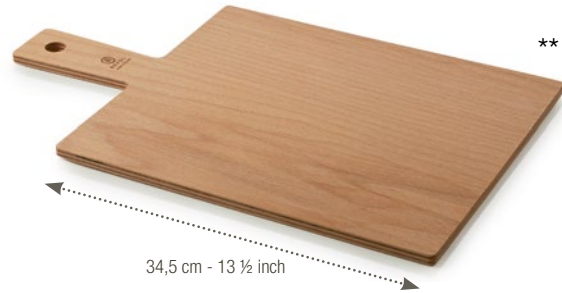

POT POUR FRITES
CHIPS BUCKET

Inox bronze - Bronze stainless steel

654203  6
Ø 8,5 cm - H. 8,5 cm - 35 cl
Ø 3 ¼" - H. 3 ¼" - 11 ¾ oz
16,66€ HT

PLANCHE DE PRÉSENTATION
SNACK BOARD

Hêtre - Beech wood / Made in France

655406  3
48 x 20 x 0,5 cm
19 x 7 3/4 x 1/4"
33,34€ HT

PLANCHE DE PRÉSENTATION
SNACK BOARD

Hêtre - Beech wood / Made in France

655405  3
48 x 30 x 0,9 cm
19 x 11 3/4 x 1/4"
40,56€ HT

PLANCHE À DÉGUSTATION
TASTING BOARD