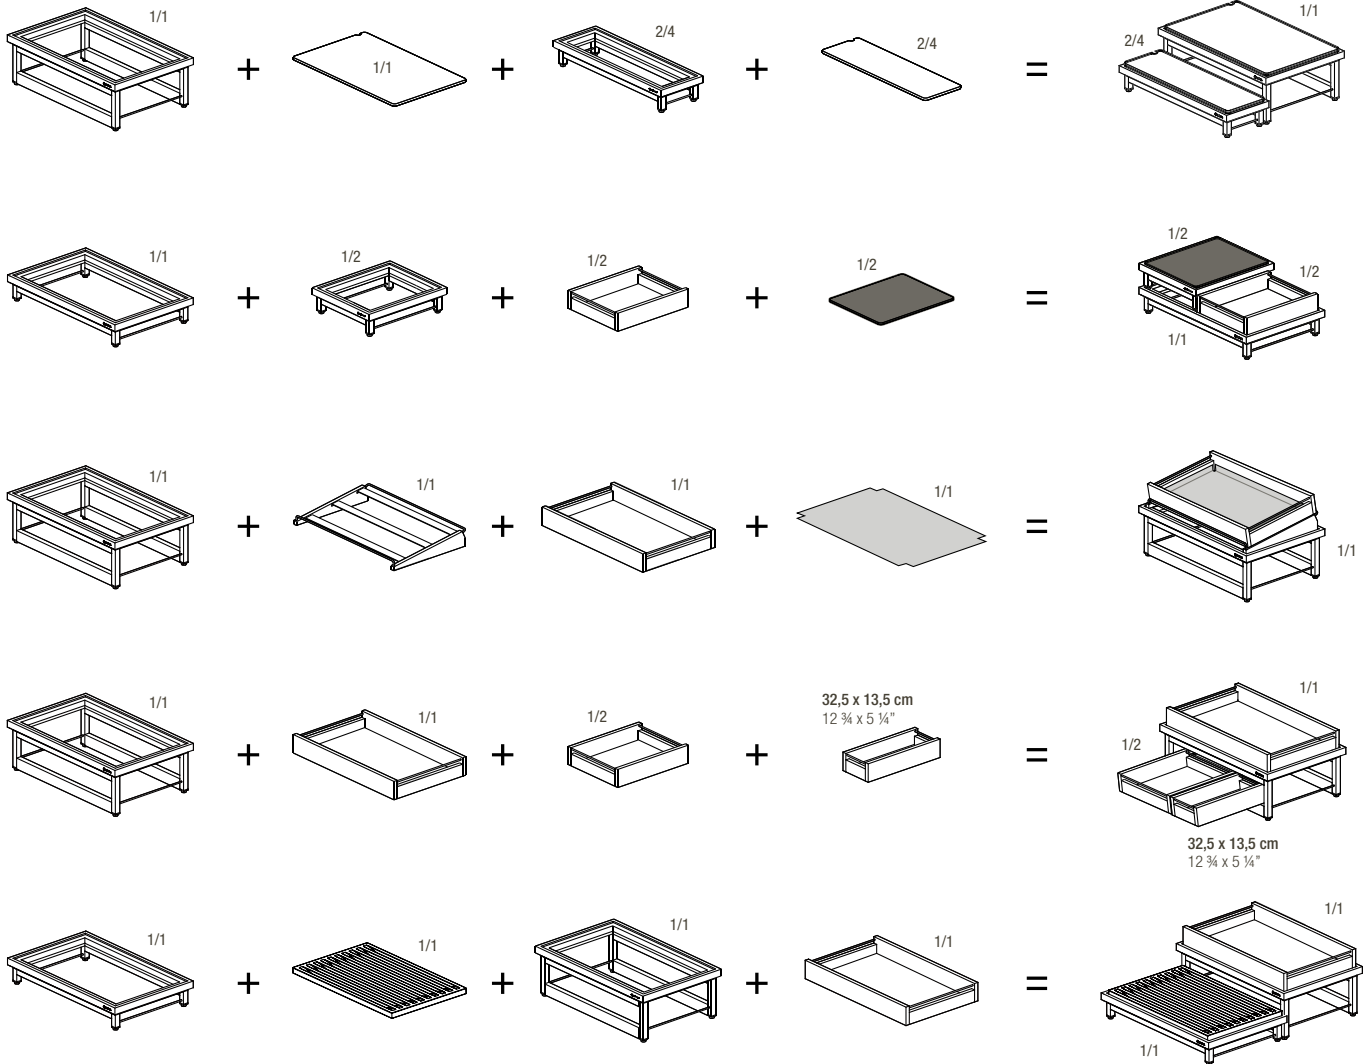

35,4 x 16 cm
14 x 6 1/4"

Toile coton enduite écru
Ecru coated cotton fabric

PLANCHE À PAIN / BREAD CUTTING BOARD

Hêtre
Beech wood

EN SCENE CONCEPT

RÉHAUSSES RECTANGULAIRES / RECTANGULAR RISERS

De multiples combinaisons possibles adaptées à votre buffet
An array of combinations adapted to your buffet