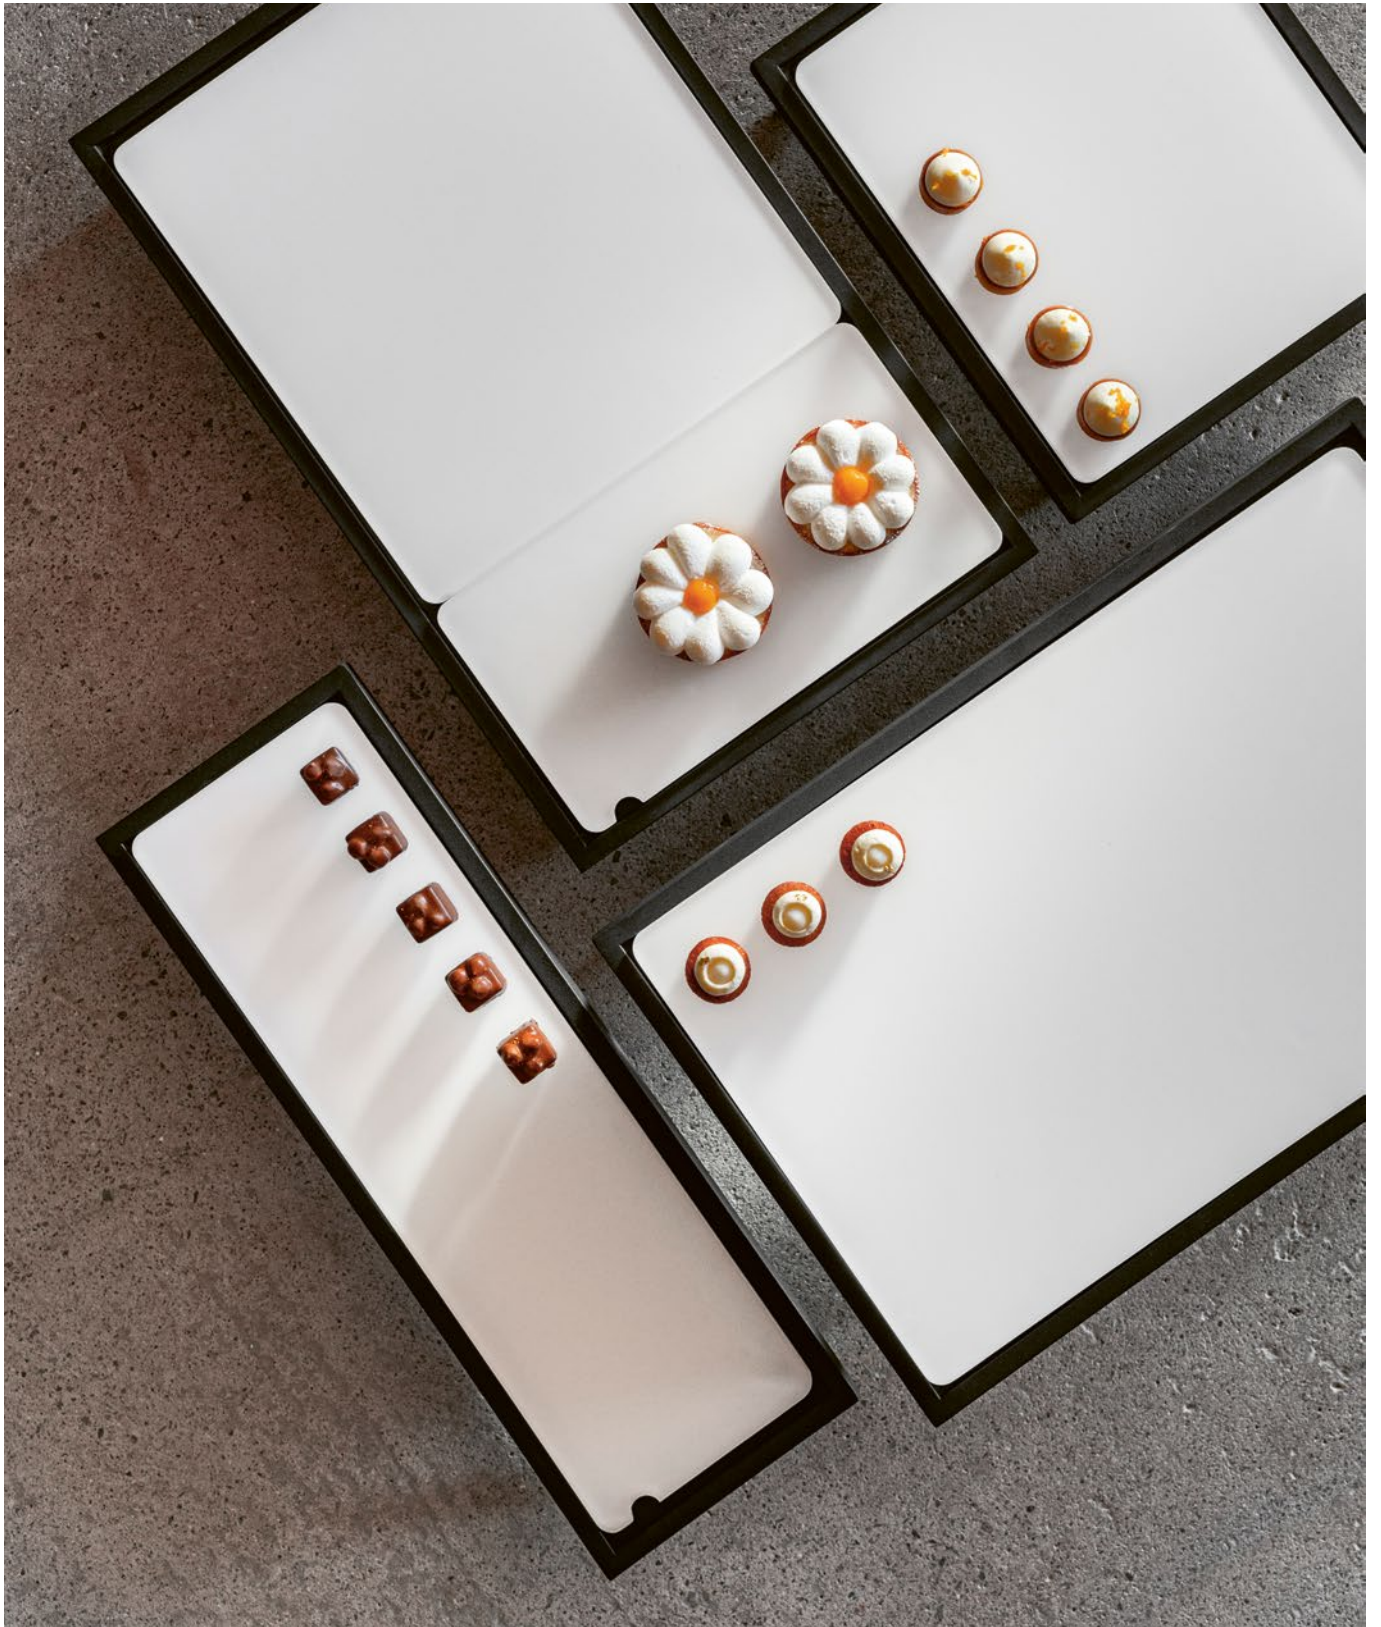

656758  1
53 x 33,5 x 6,1 cm
20 ¾ x 13 ¼ x 2 ½"
105,50€ HT

PLAQUES NACRYL UNIES

SOLID NACRYL TRAYS

**

PLAQUE MEALPLAK GN 1/1
MEALPLAK TRAY GN 1/1

Nacryl blanc - White Nacryl

656909  1
53 x 32,5 x 1 cm
20 3/4 x 12 3/4 x 1/2"
149,08€ HT