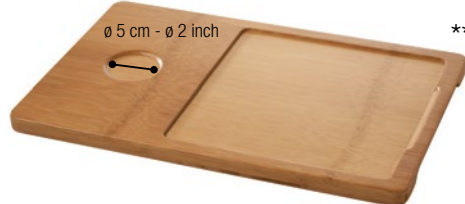

PLATEAU POUR ASSIETTE CARRÉE 20 CM + BOL 25 CL
LINER TRAY FOR SQUARE PLATE 7 ¾"
+ BOWL 8 ¾ oz

Bambou - Bamboo

645196 6
37 x 24 x 1,7 cm
14 ½ x 9 ½ x ¾"
28,95€ HT