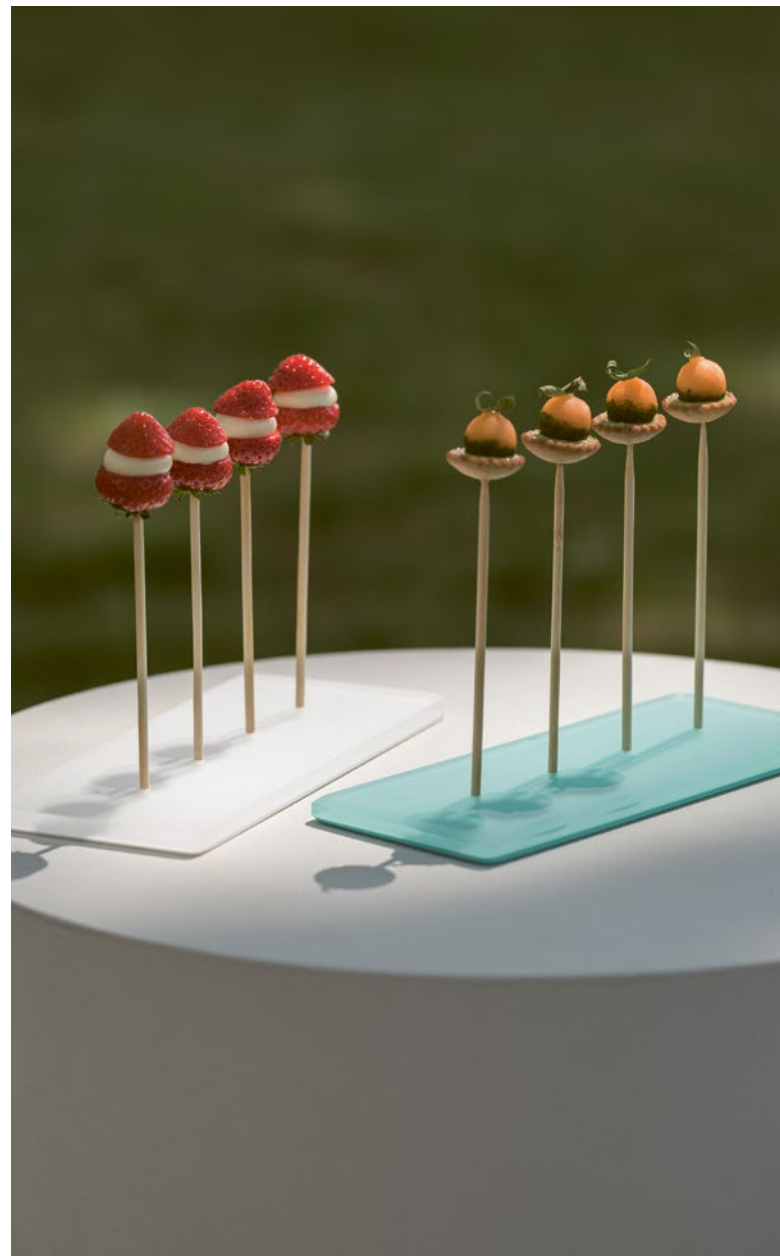

SWEETY COLLECTION

BARRETTE POUR 4 SUCETTES TRAY 4 HOLES

Nacryl anthracite
Anthracite Nacryl

411222
24,5 x 10 x 1 cm
9 ¾ x 4 x ½"
28,99€ HT

BARRETTE POUR 4 SUCETTES TRAY 4 HOLES

Nacryl blanc
White Nacryl

411216
24,5 x 10 x 1 cm
9 ¾ x 4 x ½"
28,99€ HT

BARRETTE POUR 4 SUCETTES TRAY 4 HOLES

Nacryl rose
Pink Nacryl

411563
24,5 x 10 x 1 cm
9 ¾ x 4 x ½"
28,99€ HT

BARRETTE POUR 4 SUCETTES TRAY 4 HOLES

Nacryl lagon
Lagoon Nacryl

411219
24,5 x 10 x 1 cm
9 ¾ x 4 x ½"
28,99€ HT

BARRETTE POUR 4 SUCETTES TRAY 4 HOLES

Nacryl citron
Lemon Nacryl

411217
24,5 x 10 x 1 cm
9 ¾ x 4 x ½"
28,99€ HT

LOT DE 500 PICS EN BAMBOU PACK OF 500 BAMBOO PICKS

Bambou
Bamboo

656222
Ø 0,4 cm - H. 15 cm
Ø ¼" - H. 6"
40,34€ HT