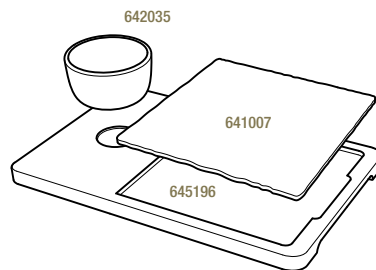

Noir brut - Matt slate style

647911 2
Ø 30 cm - H. 0,7 cm
Ø 11 ¾" - H. ¼"
29,19€ HT

Bambou - Bamboo

649164 2
Ø 34 cm - H. 1,7 cm
Ø 13 ½" - H. ¾"
38,78€ HT

Noir brut - Matt slate style

654185 4
35 x 22,9 x 1,5 cm
13 ¾ x 9 x ½"
35,14€ HT

Bambou - Bamboo

654186 4
36,5 x 25 x 2,5 cm
14 ¼ x 9 ¾ x 1"
46,87€ HT

Noir brut - Matt slate style

642499 6
15 x 15 x 0,7 cm
6 x 6 x ¼"
16,65€ HT

Bambou - Bamboo

645196 6
37 x 24 x 1,7 cm
14 ½ x 9 ½ x ¾"
28,95€ HT

Bambou - Bamboo

641794 6
29,2 x 29,2 x 1,5 cm
11 ½ x 11 ½ x ½"
32,15€ HT

641007 6
20 x 20 x 0,7 cm
7 ¾ x 7 ¾ x ¼"
18,33€ HT

641004 6
25 x 25 x 0,7 cm
9 ¾ x 9 ¾ x ¼"
24,95€ HT

641913 3
30 x 30 x 0,7 cm
11 ¾ x 11 ¾ x ¼"
40,42€ HT