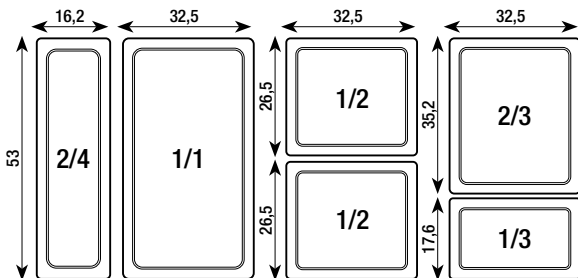

Gaz Gas

Cuisson induction Induction cooking