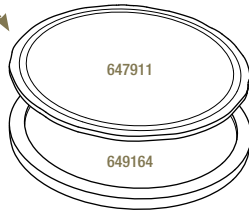

PLATEAU ROND POUR ASSIETTE À STEAK
TRAY FOR ROUND STEAK PLATE

Bambou - Bamboo

649164 2
Ø 34 cm - H. 1,7 cm
Ø 13 ½" - H. ¾"
38,78€ HT