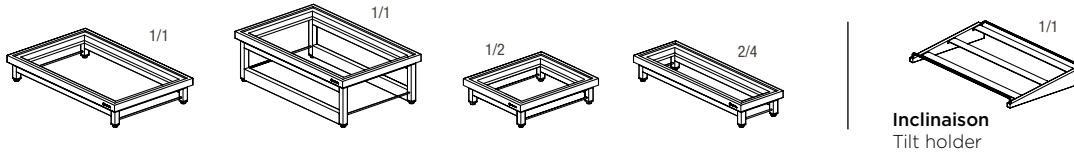

EN SCENE CONCEPT

RÉHAUSSES RECTANGULAIRES / RECTANGULAR RISERS

RÉHAUSSES / RISERS