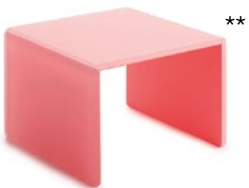

Nacryl blanc
White Nacryl

660443 **NEW** 1
20 x 20 x 10,5 cm
8 x 8 x 4¼"
92,34€ HT

660453 **NEW** 1
20 x 20 x 15,5 cm
8 x 8 x 6"
104,88€ HT

660448 **NEW** 1
20 x 20 x 20,5 cm
8 x 8 x 8"
123,66€ HT

BUFFET CARRÉ
SQUARE BUFFET

Nacryl rose
Pink Nacryl

660446 **NEW** 1
20 x 20 x 10,5 cm
8 x 8 x 4¼"
92,34€ HT

660456 **NEW** 1
20 x 20 x 15,5 cm
8 x 8 x 6"
104,88€ HT

660451 **NEW** 1
20 x 20 x 20,5 cm
8 x 8 x 8"
123,66€ HT