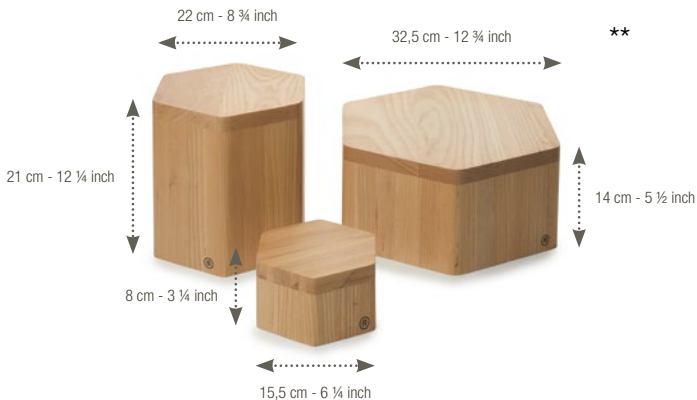

SET DE 3 RÉHAUSSES TRONCS
WOOD DISPLAY RISERS SET
OF 3

Frêne - Ash wood

650678 1
29 x 33 x 23 cm
11 1/2 x 13 x 9"
193,07€ HT