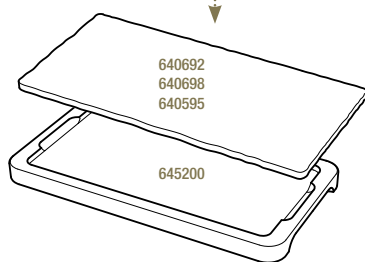

PLATEAU POUR PLANCHE 25 X 12 CM
LINER TRAY FOR TRAY 9 3/4 x 4 3/4"

Bambou - Bamboo

645200 6
28,5 x 15 x 1,7 cm
11 1/4 x 6 x 3/4"
15,47€ HT