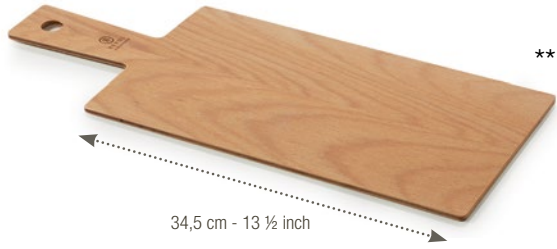

POT POUR FRITES
CHIPS BUCKET

Inox bronze - Bronze stainless steel

654203  6
Ø 8,5 cm - H. 8,5 cm - 35 cl
Ø 3 ¼" - H. 3 ¼" - 11 ¾ oz
16,66€ HT

PLANCHE DE PRÉSENTATION
SNACK BOARD

Hêtre - Beech wood / Made in France