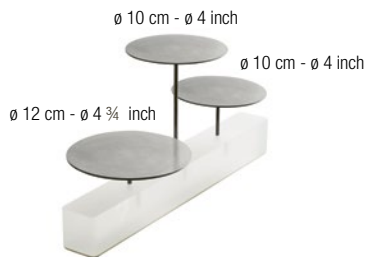

BRICKS ROND 3 PLATEAUX
BRICKS BAR ROUND 3 TRAYS

Nacryl blanc + inox finition or brossé
White Nacryl + stainless steel brushed
gold finish

660439 NEW

Ø 21 cm - H. 16 cm

Ø 8 1/4" - H. 6 1/4"

159,90€ HT