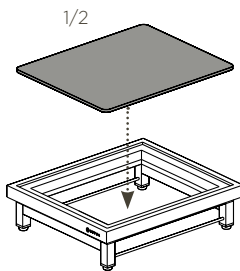

Noir brut - Matt slate style

642500

32,5 x 26,5 x 1 cm

12 3/4 x 10 1/2 x 1/2"

37,40€ HT

Noir brut - Matt slate style

644986

54 x 16,5 x 0,8 cm

21 1/4 x 6 1/2 x 1/4"

47,53€ HT

Basalt Noir brut
Matt slate style