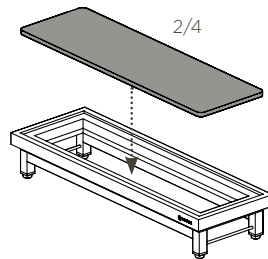

Noir brut - Matt slate style

642500

32,5 x 26,5 x 1 cm

12 3/4 x 10 1/2 x 1/2"

37,40€ HT

Noir brut - Matt slate style

644986

54 x 16,5 x 0,8 cm

21 1/4 x 6 1/2 x 1/4"

47,53€ HT

Basalt Noir brut
Matt slate style