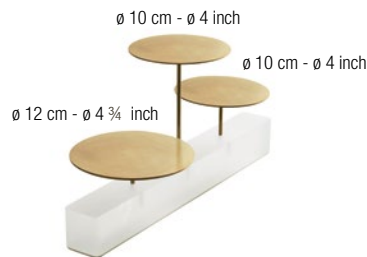

BRICKS ROND 3 PLATEAUX
BRICKS BAR ROUND 3 TRAYS

Nacryl blanc + inox finition or brossé
White Nacryl + stainless steel brushed
gold finish

660439 NEW

Ø 21 cm - H. 16 cm

Ø 8 1/4" - H. 6 1/4"

159,90€ HT