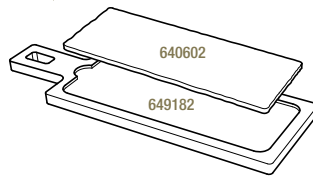

PLANCHE RECTANGULAIRE
RECTANGULAR TRAY

Noir brut - Matt slate style

640602 6
30 x 11 x 0,7 cm
11 3/4 x 4 1/4 x 1/4"
15,09€ HT

PLATEAU POUR PLANCHE 30 x 11 CM
LINER TRAY FOR TRAY 11 3/4 x 4 1/4"

Acacia - Acacia

649182 3
43 x 14 x 1,5 cm
17 x 5 1/2 x 1/2"
17,87€ HT