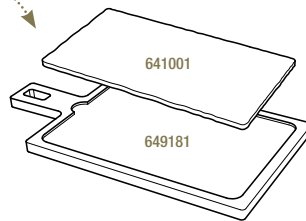

640602  6
30 x 11 x 0,7 cm
11 3/4 x 4 1/4 x 1/4"
15,09€ HT

PLATEAU POUR PLANCHE 30 x 11 CM
LINER TRAY FOR TRAY 11 3/4 x 4 1/4"

Acacia - Acacia

649182  3
43 x 14 x 1,5 cm
17 x 5 1/2 x 1/2"
17,87€ HT

ASSIETTE RECTANGULAIRE
RECTANGULAR PLATE