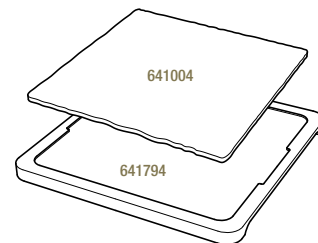

Noir brut - Matt slate style

647911 2
Ø 30 cm - H. 0,7 cm
Ø 11 ¾" - H. ¼"
29,19€ HT

Bambou - Bamboo

649164 2
Ø 34 cm - H. 1,7 cm
Ø 13 ½" - H. ¾"
38,78€ HT

Noir brut - Matt slate style

654185 4
35 x 22,9 x 1,5 cm
13 ¾ x 9 x ½"
35,14€ HT

Bambou - Bamboo

654186 4
36,5 x 25 x 2,5 cm
14 ¼ x 9 ¾ x 1"
46,87€ HT

Noir brut - Matt slate style

642499 6
15 x 15 x 0,7 cm
6 x 6 x ¼"
16,65€ HT

Bambou - Bamboo

645196 6
37 x 24 x 1,7 cm
14 ½ x 9 ½ x ¾"
28,95€ HT

Bambou - Bamboo

641794 6
29,2 x 29,2 x 1,5 cm
11 ½ x 11 ½ x ½"
32,15€ HT

641007 6
20 x 20 x 0,7 cm
7 ¾ x 7 ¾ x ¼"
18,33€ HT

641004 6
25 x 25 x 0,7 cm
9 ¾ x 9 ¾ x ¼"
24,95€ HT

641913 3
30 x 30 x 0,7 cm
11 ¾ x 11 ¾ x ¼"
40,42€ HT