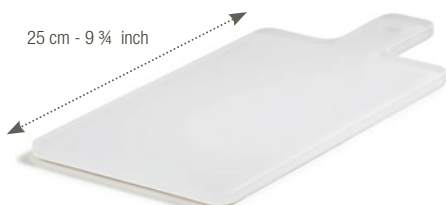

411250 **NEW**

29,5 x 7 x 1 cm

11 ½ x 2 ¾ x ½"

42,64€ HT

25 cm - 9 ¾ inch

PLANCHE À TAPAS
TAPAS BOARD

Nacryl blanc - White Nacryl

411540