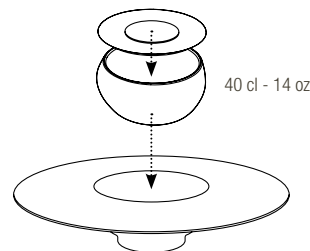

Combinaison couvercle + bol 40 cl + assiette Sphère
Combination lid + 40 cl - 14 oz bowl + Sphère plate