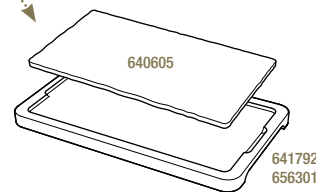

PLANCHE RECTANGULAIRE
RECTANGULAR TRAY

Noir brut - Matt slate style

640602 6
30 x 11 x 0,7 cm
11 3/4 x 4 1/4 x 1/4"
15,09€ HT

PLATEAU POUR PLANCHE 30 x 11 CM
LINER TRAY FOR TRAY 11 3/4 x 4 1/4"

Acacia - Acacia

649182 3
43 x 14 x 1,5 cm
17 x 5 1/2 x 1/2"
17,87€ HT

ASSIETTE RECTANGULAIRE
RECTANGULAR PLATE

Noir brut - Matt slate style

641001 6
30 x 20 x 0,7 cm
11 3/4 x 7 3/4 x 1/4"
24,36€ HT

PLATEAU POUR ASSIETTE 30 x 20 CM
LINER TRAY FOR PLATE 11 3/4 x 7 3/4"

Acacia - Acacia

649181 3
43 x 23 x 1,5 cm
17 x 9 x 1/2"
22,94€ HT

ASSIETTE RECTANGULAIRE
RECTANGULAR PLATE

Noir brut - Matt slate style

640605 6
30 x 16 x 0,7 cm
11 3/4 x 6 1/4 x 1/4"
17,18€ HT

PLATEAU POUR ASSIETTE 30 x 16 CM
LINER TRAY FOR PLATE 11 3/4 x 6 1/4"

Bambou - Bamboo

641792 6
34 x 19,5 x 1,5 cm
13 1/2 x 7 3/4 x 1/2"
22,84€ HT

PLATEAU POUR ASSIETTE 30 x 16 CM
LINER TRAY FOR PLATE 11 3/4 x 6 1/4"

Baubuche

656301 6
34 x 19,5 x 2 cm
13 1/2 x 7 3/4 x 3/4"
33,38€ HT