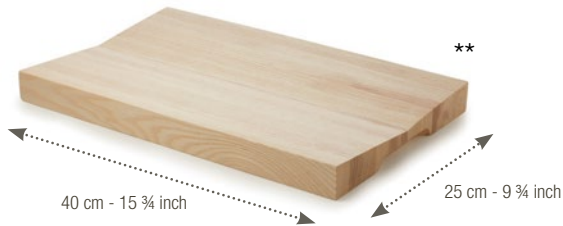

655406  3
48 x 20 x 0,5 cm
19 x 7 3/4 x 1/4"
33,34€ HT

PLANCHE DE PRÉSENTATION
SNACK BOARD

Hêtre - Beech wood / Made in France

655405  3
48 x 30 x 0,9 cm
19 x 11 3/4 x 1/4"
40,56€ HT

PLANCHE À DÉGUSTATION
TASTING BOARD