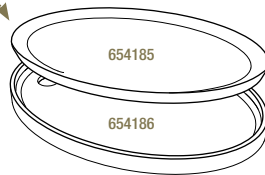

PLATEAU POUR ASSIETTE OVALE
TRAY FOR OVAL PLATE

Bambou - Bamboo

654186 4
36,5 x 25 x 2,5 cm
14 ¼ x 9 ¾ x 1"
46,87€ HT