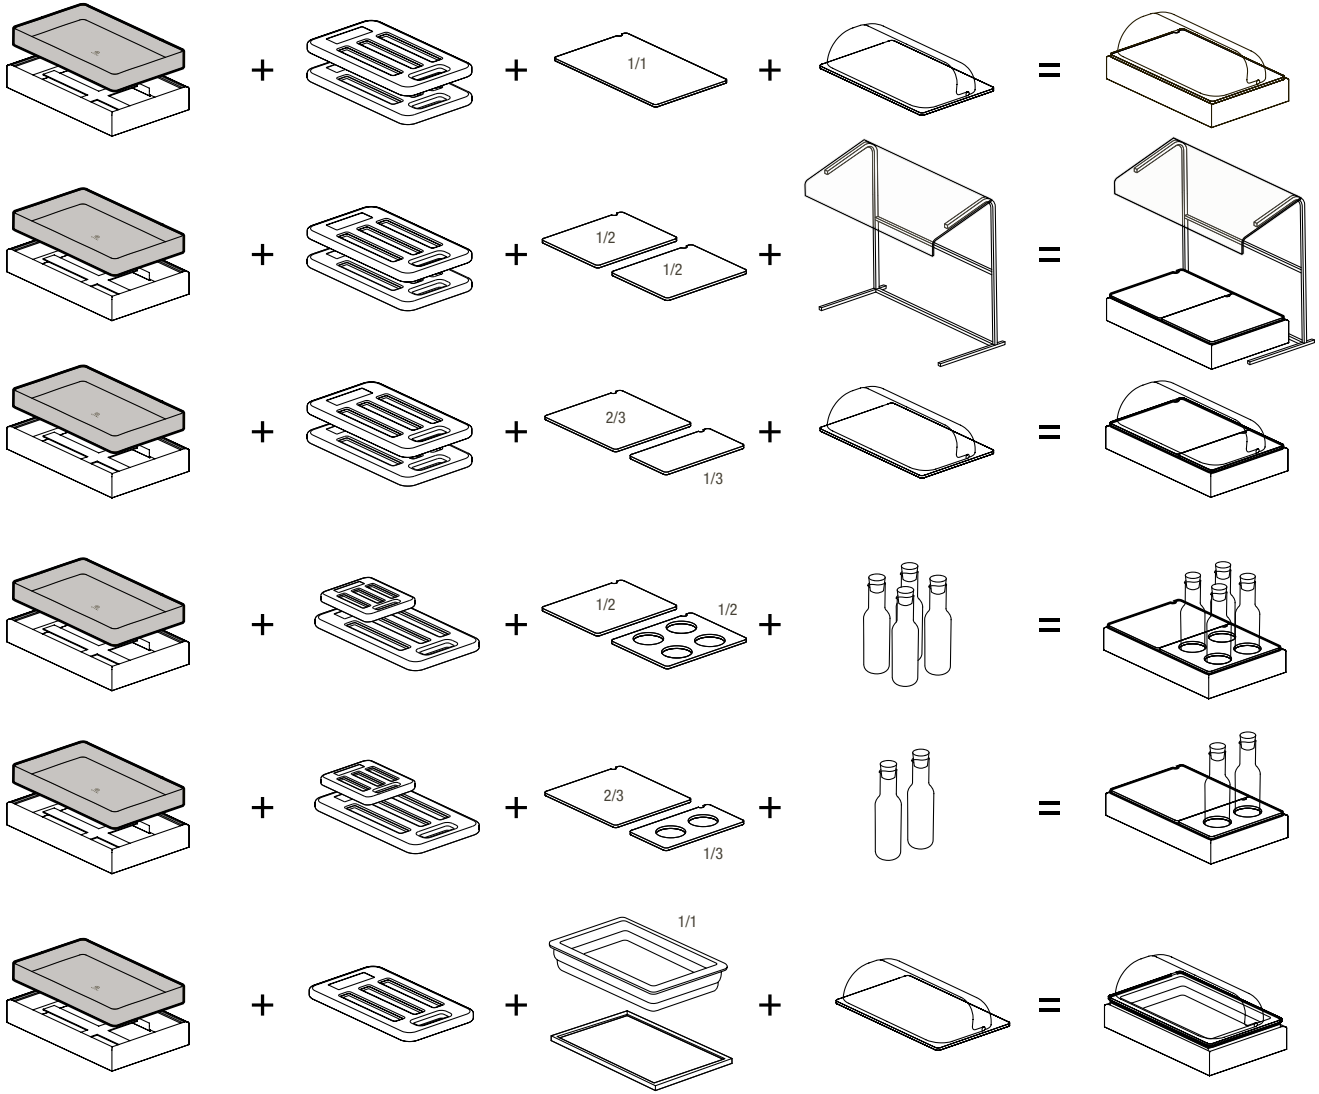

EN SCENE CONCEPT

STATION FROIDE MOBILE / MOBILE CHILLING STATION

De multiples combinaisons possibles adaptées à votre buffet
An array of combinations adapted to your buffet