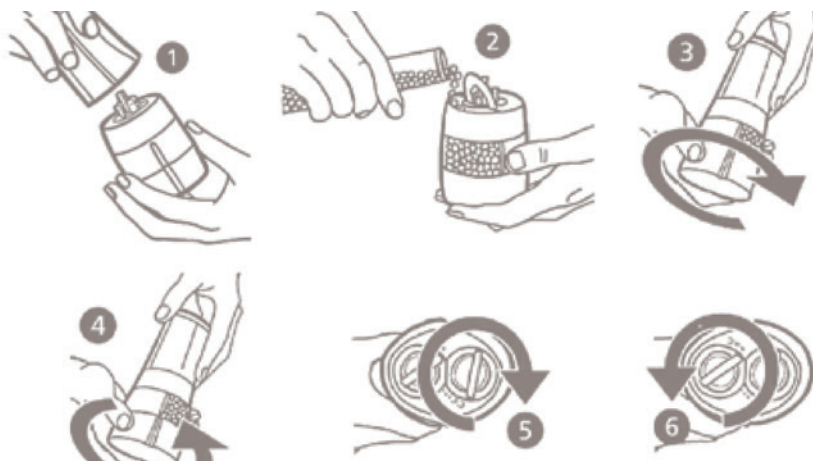

SPECIAL MILLS - 2-IN-1 SALT & PEPPER

2-IN-1 MILL - Stainless Steel with acrylic spice chamber to show when needs a refill. Adjustable grind mechanisms to change coarseness of the salt or pepper. Ceramic grinding mechanism for both salt & pepper chamber. This dual mill boasts a compact design which is ideal for those with limited storage and living space. Extremely easy to operate by turning the mill clockwise for pepper and anticlockwise for salt.

2-IN-1 - Acciaio inox con serbatoio spezie in acrilico per visualizzare quando è necessaria la ricarica. Macinatura regolabile per modificare la grana del sale o del pepe da fine a più grossolana. Meccanismi in ceramica. Questa doppia macina vanta un design compatto, ideale per chi ha poco spazio in cucina e sui tavoli. Estremamente facile da usare, ruotare in senso orario per il pepe e in senso antiorario per il sale.

Salt & pepper mill
Macina sale & pepe
Salz u. Pfeffermühle
Moulin à sel et poivre
Molinillo sal y pimienta

art.	h. cm.	€
69034-14	14	21,90

Silver.