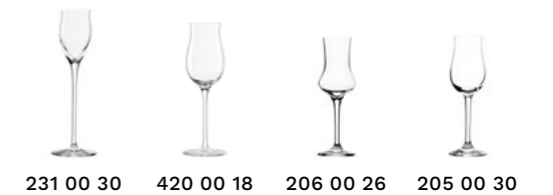

GRAPPA & DESTILLAT

Description Bezeichnung	Item N° Art.-Nr.	Capacity | Inhalt ml oz		Height | Höhe mm inch		Unity/Box VPE/ Karton	Pcs/Pallet Stk./ Palette	Price/pc Preis/Stk.	EAN-Code 4012632...	Glass Rack | Spülkorb Glases Gläser	Spülkorb Extenders Aufsätze
GRANDEZZA Grappa Edelbrand	140 00 26	105	3½	203	8	6.3	1.248	8,50 €	103550	36	4
Destillatglas Rum	154 00 31	205	7	178,5	7	6.3	1.404	7,00 €	208057	36	2
CLASSIC Liqueur Destillatglas	200 00 30	185	6¼	177,5	7	6.3	1.404	6,95 €	015075	36	3
PROFESSIONAL Grappa Destillatglas	205 00 26	85	3	172	6¾	6.3	1.944	5,70 €	015204	49	3
PROFESSIONAL Liqueur Destillatglas	205 00 30	105	3½	169	6¾	6.3	1.944	5,70 €	015181	49	3
Destillatglas Grappa	206 00 26	90	3	173	6¾	6.3	1.944	5,70 €	228017	49	3
QUATROPHIL Grappa Edelbrand	231 00 30	65	2¼	195	7¾	6.0	1.584	9,95 €	156891	36	3
Q1 Cognac * Cognac *	420 00 18	120	4	185	7¼	6.0 2.0	1.488 1.280	34,95 € 35,95 €	276988 277107	36	3
Q1 Grappa * Edelbrand *	420 00 30	65	2	193	7½	6.0 2.0	1.488 1.408	34,95 € 35,95 €	276971 277091	36	3