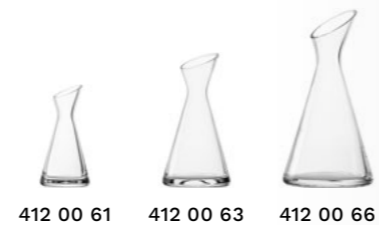

Description Bezeichnung	Item N° Art.-Nr.	Capacity | Inhalt ml oz	Height | Höhe mm inch	Unity/Box VPE/ Karton	Pcs/Pallet Stk./ Palette	Price/pc Preis/stk.	EAN-Code 4012632...	Glass Rack | Spülkorb Glasses Gläser	Spülkorb Extenders Aufsätze
125 ml 4¼ oz	412 00 61	125 4¼	160 6¼	1.3	1.008	23,00 €	021182	25	3
250 ml 8½ oz	412 00 62	250 8½	195 7¾	1.3	378	24,50 €	021168	16	3
350 ml 11¾ oz	412 00 63	350 11¾	210 8¼	1.3	324	26,50 €	021175	16	4
500 ml 17 oz	412 00 64	500 17	240 9½	1.3	240	29,95 €	021151	9	5
1000 ml 33¾ oz	412 00 66	1.000 33¾	285 11¼	1.3	120	36,00 €	021144	-	-