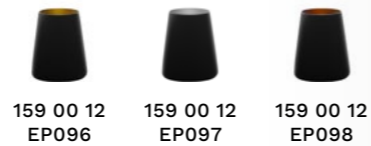

Premium

PULLED STEEM

POWER

Description Bezeichnung	Item N° Art.-Nr.	Capacity Inhalt ml oz	Height Höhe mm inch	Unity/Box VPE/ Karton	Pcs/Pallet Stk./ Palette	Price/pc Preis/Stk.	EAN-Code 4012632...	Glass Rack Spülkorb Glases Gläser	Extenders Aufsätze
Red Wine Rotweinkelch	159 00 01	520 17½	226 9	6.0	768	9,95 €	234179	16	4
Red Wine XL* Rotweinkelch XL*	159 00 01 H001*	19.000 643	800 31½	1.3	12	350,00 €	248732	-	-
White Wine Weißweinkelch	159 00 02	400 13½	210 8¼	6.0	816	9,50 €	234186	25	4
Champagne Saucer Champagnerschale	159 00 08	276 9¼	162 6½	6.3	960	9,95 €	292490	16	4
Flute Champagne Champagnerkelch	159 00 29	240 8	226 9	6.0	1.050	9,50 €	234193	36	4
Longdrink Longdrink	159 00 09	458 15½	144 5½	6.0	1.260	6,90 €	29359	30	2
Bordeaux Bordeauxkelch	159 00 35	648 21¾	242 9½	6.0	504	10,50 €	304230	16	5
White Wine Tumbler Weißweinbecher	159 00 12	380 12¾	101 4	6.0	1.428	6,00 €	239297	25	1
Red Wine Tumbler Rotweinbecher	159 00 22	500 17	110 4¼	6.0	1.248	6,50 €	239303	16	1

Tumbler | Becher Bicolored | Zweifarbig **

Description Bezeichnung	Item N° Art.-Nr.	Capacity Inhalt ml oz	Height Höhe mm inch	Unity/Box VPE/ Karton	Pcs/Pallet Stk./ Palette	Price/pc Preis/Stk.	EAN-Code 4012632...	Glass Rack Spülkorb Glases Gläser	Extenders Aufsätze
Black-Gold Schwarz-Gold	159 00 12 EP096	380 12¾	101 4	6.0	1.428	9,95 €	245656	25	1
Black-Silver Schwarz-Silber	159 00 12 EP097	380 12¾	101 4	6.0	1.428	9,95 €	245663	25	1
Black-Bronze Schwarz-Bronze	159 00 12 EP098	380 12¾	101 4	6.0	1.428	9,95 €	245670	25	1