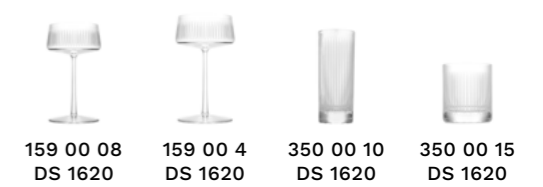

¹ ½ pallet: according to the article pallet, height between 1,01 m to 1,18 m
½ Palette: je nach Artikel, Palettenhöhe zwischen 1,01 m bis 1,18 m

NEW YORK BAR

Soho

Description Bezeichnung	Item N° Art.-Nr.	Capacity Inhalt ml oz	Height Höhe mm inch	Unity/Box VPE/ Karton	Pcs/Pallet Stk./ Palette	Price/pc Preis/Stk.	EAN-Code 4012632...	Glass Rack Spülkorb Glases Gläser	Extenders Aufsätze
Juice large Saftdrink groß	350 00 10 DS 1620	380 12¾	155 6	6.0	1.116 ¹	8,75 €	299499	36	2
Longdrink Longdrink	350 00 12 DS 1620	405 13¾	165 6½	6.0	1.116 ¹	9,20 €	299505	36	3
Whisky Tumbler Whisky pur	350 00 15 DS 1620	320 10¾	94 3¾	6.0	1.260 ¹	8,75 €	299512	25	1
NEW Champagne Saucer Grand Cru Champagnerschale Grand Cru	159 00 41 DS 1620	316 10¾	174 6¾	6.3		14,40 €	309273	16	3
NEW Champagne Saucer Coupe Champagnerschale Coupe	159 00 08 DS 1620	276 9¾	162 6¼	6.3	960	13,85 €	309228	16	3
NEW Cocktail Glass Cocktailschale	205 00 25 DS 1620	250 8½	168 6¾	6.3	600	11,90 €	309235	16	3