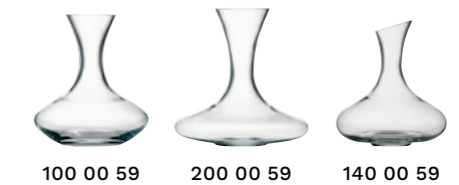

Other Decanters Weitere Dekanter

WEINLAND	100 00 59	750	25¼	213	8½	1.3	90	35,00 €	174819
GRANDEZZA	140 00 59	750	25¼	200	7¾	1.3	105	39,90 €	103703
CLASSIC Cooler | Sektkühler	200 00 55	-	-	210	8¼	1.3	56	59,00 €	17802
CLASSIC	200 00 59	750	25¼	217	8½	1.3	105	39,95 €	17505