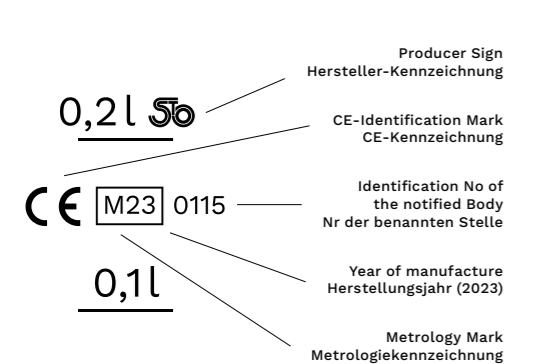

Die Verantwortung für die korrekte Volumenangabe trägt derjenige, der die Kennzeichnung vornimmt. Dies kann sowohl der Glashersteller als auch ein Dekorationsbetrieb sein.

Das Glas muss mit dem Füllstrich, dem Volumen und einer Herstellerkennzeichnung – „STO“ bei Stölzle Lausitz – versehen werden.

Alle Ausschankmaße müssen mit einer Mindest-Schrittgröße von 5 mm und einer festgelegten Typographie gekennzeichnet werden.

Die Kennzeichnung muss dauerhaft auf dem Kelch oder dem Glasboden angebracht werden. Aufkleber sind nicht erlaubt.

*Die CE-Kennzeichnung setzt sich zusammen aus der Angabe „CE“, der Meteorologiekennzeichnung „M“ und den letzten beiden Ziffern des Jahres, in dem das Glas gekennzeichnet wurde. Die letzten vier Ziffern des Codes sind die Kennnummer der vom Glashersteller ausgewählten benannten Stelle, die beim Konformitätsbewertungsverfahren mitwirkt.

*The CE identification mark should include the sign „CE,“ the metrology mark „M“ and the last two figures of the year in which the glass was marked. The last four figures of the code represent the identification number of the notified body appointed by the glass producer, participating in the conformity assessment procedure.

Surcharges for filling lines (gross)

Aufschläge für Füllstriche mit Eichamtgültigkeit (brutto)

For machine-made glasses - additional to retail price Zzgl. zum EVP bei maschinell produzierten Gläsern	0,59 € / Piece Stück
For machine-made jugs and carafes - additional to retail price Zzgl. zum EVP bei maschinell produzierten Karaffen & Krügen	2,50 € / Piece Stück
If tool is not available, we have to charge tooling costs of Werkzeugkosten, wenn Werkzeug nicht vorhanden	85,00 €
Quantity tolerance on orders Mengentoleranz	+/- 10 %
Minimum order quantity Mindestbestellmenge	30 pcs. per item 30 Stück pro Artikel
Standard color for filling lines Standard-Farbe für Füllstriche	satin matt seidenmatt

DECORATIONS | DEKORATIONEN

Surcharges (net) for signatures and vignettes in one color (high detailed)

Zuschläge (Netto) für einfarbige Signets und Vignetten im Siebdruck (hohe Detailtreue)

≥ 120 pieces per glass size Stück pro Glasgröße	≥ 240 pieces per glass size Stück pro Glasgröße	≥ 500 pieces per glass size Stück pro Glasgröße	≥ 1.000 pieces per glass size Stück pro Glasgröße	≥ 3.000 pieces per glass size Stück pro Glasgröße
0,85 €	0,80 €	0,75 €	0,60 €	0,50 €

Surcharge for prints with gold, silver or platinum on request. Prices for multicolored printing on request.
Aufpreis für Drucke mit Edelmetallen auf Anfrage. Preise für mehrfarbige Drucke auf Anfrage.

Proportionate tool costs with available printable artwork Anteilige Werkzeugkosten bei vorhandener reprofähiger Vorlage	85,00 €
In conjunction with filling line, 1x annually In Verbindung mit Eiche, 1x jährlich	85,00 €
When artwork is not available - costs for creating an artwork + tool Kosten bei zusätzlichem Erstellen einer nicht vorhandenen reprofähigen Vorlage	270,00 €
Accepted differences from order Akzeptierte Abweichung vom Auftrag	+/- 10 %

AOB | SONSTIGES

Change of Europallets Europalettentausch

We would like to point out that Europallets have to be changed on delivery. If this does not take place, we will charge the Europallets with a unit price of **€ 18,00** plus VAT. Only flawless Europallets will be changed. Europallets without EUR- and EPAL-stamps, with broken timber or missing/damaged block are classified as single-use pallet which we will not change.

Wir weisen Sie darauf hin, dass Europaletten bei Anlieferung der Waren getauscht werden müssen. Erfolgt dies jedoch nicht, so berechnen wir die Europaletten mit einem Stückpreis von **18,00 €** zzgl. MwSt.. Getauscht werden nur einwandfreie Europaletten. Sobald die Palette keinen EUR- und EPAL- Stempel aufweist, das Holz gebrochen ist oder ein Klotz fehlt bzw. defekt ist, gilt dieses Lademittel als Einwegpalette und es erfolgt kein Tausch.

Additional Notes & Explanations Anmerkungen & Legende

Capacities & filling lines Inhalt & Füllstriche