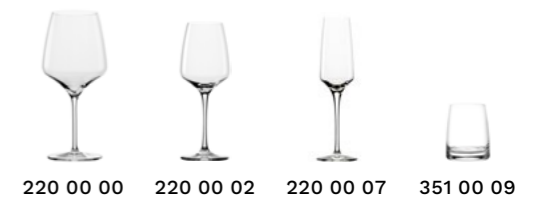

PULLED STEEM

EXPERIENCE

Description Bezeichnung	Item N° Art.-Nr.	Capacity | Inhalt ml oz	Height | Höhe mm inch	Unity/Box VPE/ Karton	Pcs/Pallet Stk./ Palette	Price/pc Preis/Stk.	EAN-Code 4012632...	Glass Rack | Spülkorb Glases Gläser	Extenders Aufsätze
Burgundy Burgunderkelch	220 00 00	695 23½	231 9	6.0	462	9,15 €	169181	16	4
Red Wine Rotweinkelch	220 00 01	450 15¼	225 9	6.0 2.0	798 672	9,00 € 9,55 €	122315 138477	25	4
Red Wine XL* Rotweinkelch XL*	220 00 01 H001*	21.000 710	800 31½	1.3	12	350,00 €	213969	-	-
White Wine Weißweinkelch	220 00 02	350 11¾	214 8½	6.0 2.0	1.008 868	8,50 € 9,05 €	122384 138484	25	4
White Wine small Weißweinglas	220 00 03	285 9¾	208 8¼	6.0	1.200	8,30 €	122391	36	4
Port / Dessert Süßweinkelch	220 00 04	190 6½	200 8	6.0	1.392	8,00 €	122407	36	4
Flute Champagne Sektkelch	220 00 07	190 6½	224 8¾	6.0 2.0	1.302 1.232	8,50 € 9,05 €	122421 138491	36	4
Bordeaux Bordeauxkelch	220 00 35	645 21¾	238 9¼	6.0 2.0	672 476	9,15 € 9,70 €	122414 138460	16	5
Juice Tumbler Saftglas	351 00 09	255 8½	92 3½	6.3	1.296¹	5,50 €	129956	25	1
Juice Tumbler small Saftglas klein	351 00 10	150 5	80 3¼	6.3	1.860¹	4,95 €	110138	36	1
Campari Drink	351 00 13	360 12¼	142 5½	6.3	1.044¹	5,50 €	122056	36	2
Whisky D.O.F. Whiskybecher D.O.F.	351 00 16	325 11	102 4	6.3	912¹	5,50 €	122049	25	1
Highball	351 00 22	480 16¼	155 6	6.3	1.500	5,50 €	222381	36	2

1/2 pallet / pallet height | 1/2 Palette / Palettenhöhe: 1 1,10 m