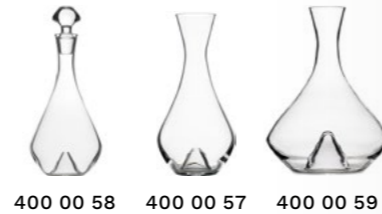

DECANTER DEKANTER

Fire

Description Bezeichnung	Item N° Art.-Nr.	Capacity | Inhalt ml oz		Height | Höhe mm inch		Unity/Box VPE/ Karton	Pcs/Pallet Stk./ Palette	Price/pc Preis/Stk.	EAN-Code 4012632...
Carafe White Wine Weißweinkaraffe	400 00 57	600	20¼	260	10¼	1.F	280	49,90 €	221278
Carafe Spirits Spirituosenkaraffe	400 00 58	1.000	33¾	270	10½	1.F	210	85,00 €	220738
Decanter 750 ml / 25¼ oz	400 00 59	750	25¼	265	10½	1.F	90	52,00 €	235589
Decanter 125 ml / 4¼ oz	400 00 61	125	4¼	140	5½	1.F	700	35,00 €	129093
Decanter 250 ml / 8½ oz	400 00 62	250	8½	185	7¼	1.F	360	39,00 €	129109
Decanter 375 ml / 12¾ oz	400 00 63	375	12¾	200	8	1.F	360	44,00 €	129116
Decanter 500 ml / 17 oz	400 00 64	500	17	210	8¼	1.F	280	54,00 €	231512