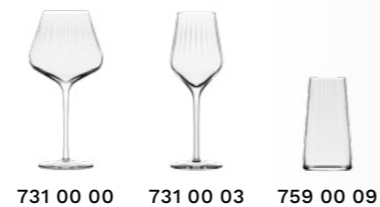

Prestige

STARLIGHT

PULLED STEEM

Description Bezeichnung	Item N° Art.-Nr.	Capacity Inhalt ml oz	Height Höhe mm inch	Unity/Box VPE/ Karton	Pcs/Pallet Stk./ Palette	Price/pc Preis/Stk.	EAN-Code 4012632...	Glass Rack Glases Gläser	Spülkorb Extenders Aufsätze
Burgundy Burgunderkelch	245 00 00	820 27¾	248 9¾	6.0	378	12,95 €	269157	9	5
Red Wine Rotweinkelch	245 00 01	510 17¾	240 9½	6.0	672	12,50 €	269164	16	5
White Wine Weißweinkelch	245 00 02	410 13¾	225 8¾	6.0	912	12,25 €	269171	25	4
Flute Champagne Champagnerkelch	245 00 29	290 9¾	240 9½	6.0	1.050	12,25 €	269188	25	5
Bordeaux Bordeauxkelch	245 00 35	675 22¾	255 10	6.0	504	12,95 €	269195	16	5

SYMPHONY

PULLED STEEM

Description Bezeichnung	Item N° Art.-Nr.	Capacity Inhalt ml oz	Height Höhe mm inch	Unity/Box VPE/ Karton	Pcs/Pallet Stk./ Palette	Price/pc Preis/Stk.	EAN-Code 4012632...	Glass Rack Glases Gläser	Spülkorb Extenders Aufsätze
Burgundy Burgunderkelch	731 00 00	710 25	245 9¾	6.0	378	12,95 €	293541	9	5
Red Wine Rotweinkelch	731 00 01	570 20	250 9¾	6.0	504	12,50 €	293558	16	5
White Wine Weißweinkelch	731 00 03	405 14¾	245 9¾	6.0	714	11,95 €	293565	25	5
Champagne Flute Champagnerkelch	731 00 29	290 10¼	260 10¼	6.0	684	12,35 €	293572	25	5
Bordeaux Bordeauxkelch	731 00 35	645 22¾	255 10	6.0	432	12,95 €	293589	16	5
Longdrink Longdrinkbecher	759 00 09	458 15½	144 5½	6.0	1.518	7,90 €	299840	30	2
White Wine Tumbler Weißweinbecher	759 00 12	380 12¾	101 4	6.0	1.428	7,00 €	293596	16	1
Red Wine Tumbler Rotweinbecher	759 00 22	500 17	110 4¼	6.0	1.248	7,50 €	293602	25	1