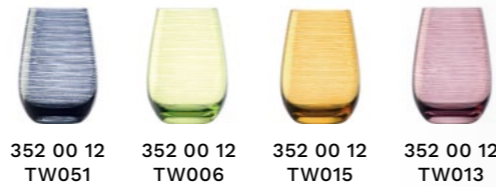

TWISTER

Single-color**
Einfarbig**

Description Bezeichnung	Item N° Art.-Nr.	Capacity | Inhalt ml oz	Height | Höhe mm inch	Unity/Box VPE/ Karton	Pcs/Pallet Stk./ Palette	Price/pc Preis/Stk.	EAN-Code 4012632...	Glass Rack | Spülkorb Glases Gläser	Extenders Aufsätze
Green Grün	352 00 12 TW006	465 15¾	120 4¾	6.0	1.482	9,60 €	212290	25	2
Brown Braun	352 00 12 TW011	465 15¾	120 4¾	6.0	1.482	9,60 €	212313	25	2
Lilac Flieder	352 00 12 TW013	465 15¾	120 4¾	6.0	1.482	9,60 €	212337	25	2
Amber Bernstein	352 00 12 TW015	465 15¾	120 4¾	6.0	1.482	9,60 €	212306	25	2
Smoky Blue Blaugrau	352 00 12 TW051	465 15¾	120 4¾	6.0	1.482	9,60 €	212351	25	2
Smoky Grey Rauchgrau	352 00 12 TW052	465 15¾	120 4¾	6.0	1.482	9,60 €	212344	25	2