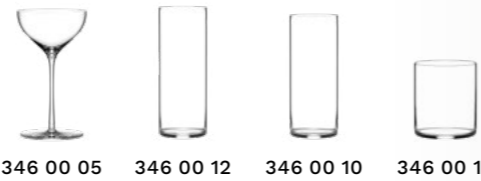

¹ ½ pallet: according to the article pallet, height between 1,01 m to 1,18 m
½ Palette: je nach Artikel, Palettenhöhe zwischen 1,01 m bis 1,18 m

NEW YORK BAR

Soho

Description Bezeichnung	Item N° Art.-Nr.	Capacity Inhalt ml oz	Height Höhe mm inch	Unity/Box VPE/ Karton	Pcs/Pallet Stk./ Palette	Price/pc Preis/Stk.	EAN-Code 4012632...	Glass Rack Spülkorb Glases Gläser	Extenders Aufsätze
Juice large Saftdrink groß	350 00 10 DS 1620	380 12¾	155 6	6.0	1.116 ¹	8,75 €	299499	36	2
Longdrink Longdrink	350 00 12 DS 1620	405 13¾	165 6½	6.0	1.116 ¹	9,20 €	299505	36	3
Whisky Tumbler Whisky pur	350 00 15 DS 1620	320 10¾	94 3¾	6.0	1.260 ¹	8,75 €	299512	25	1
NEW Champagne Saucer Grand Cru Champagnerschale Grand Cru	159 00 41 DS 1620	316 10¾	174 6¾	6.3		14,40 €	309273	16	3
NEW Champagne Saucer Coupe Champagnerschale Coupe	159 00 08 DS 1620	276 9¾	162 6¼	6.3	960	13,85 €	309228	16	3
NEW Cocktail Glass Cocktailschale	205 00 25 DS 1620	250 8½	168 6¾	6.3	600	11,90 €	309235	16	3

Manhattan

Juice large Saftdrink groß	350 00 10 DS 1648	380 12¾	155 6	6.0	1.116 ¹	8,50 €	276773	36	2
Longdrink Longdrink	350 00 12 DS 1648	405 13¾	165 6½	6.0	1.116 ¹	8,95 €	276766	36	3
Whisky Tumbler Whisky Pur	350 00 15 DS 1648	320 10¾	94 3¾	6.0	1.260 ¹	8,50 €	276780	25	1

Club

Juice large Saftdrink groß	350 00 10 DS 1619	380 12¾	155 6	6.0	1.116 ¹	8,50 €	276742	36	2
Longdrink Longdrink	350 00 12 DS 1619	405 13¾	165 6½	6.0	1.116 ¹	8,95 €	276735	36	3
Whisky Tumbler Whisky Pur	350 00 15 DS 1619	320 10¾	94 3¾	6.0	1.260 ¹	8,50 €	276759	25	1