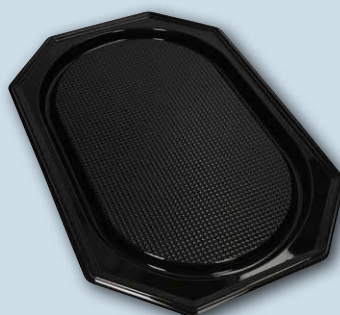

TO-GO VERPACKUNGEN: SERVIERPLATTEN AUS PET, mit Deckel

Stabile Servierplatten aus schwarzem PET

Ideal für Catering und Buffets. Die schwarzen Platten bringen kalte und warme Speisen besonders appetitlich zur Geltung. Mit dem separat erhältlichen Deckel sind sie auch für den sicheren Transport geeignet.

RECYCLE

SERVIERPLATTEN MIT DECKEL, PET

88442

10 Servierplatten, PET
35 cm x 25 cm, schwarz
□ 10 x 10

88443

10 Deckel für Servierplatten, PET
36 cm x 26 cm, transparent
□ 5 x 10

88444

10 Servierplatten, PET
55 cm x 36 cm, schwarz
□ 10 x 10

88445

10 Deckel für Servierplatten, PET
55 cm x 37,5 cm, transparent
□ 5 x 10