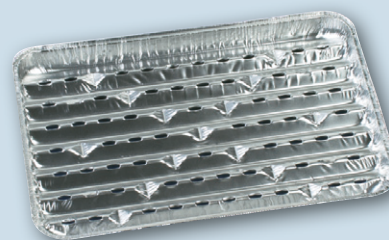

## EINMALGESCHIRR: GRILLSCHALEN AUS ALUMINIUM

### Grillschalen aus Aluminium

Die Grillsaison ist eröffnet. Im Sommer wird überall gerne gegrillt und du das am liebsten mit Holzkohle. Ob Steak, Fisch oder Champignons – für die Gesundheit ist es am besten, wenn das Grillgut nicht direkt auf den Rost kommt, sondern in einer Grillschale liegt. Wir haben die passenden Schalen.

**89097**

5 Grillschalen, Alu, rund  
Ø 34 cm · 2 cm  
□ 19 x 5

**89096**

10 Grillschalen, Alu, eckig  
1,4 x 16,3 x 22,7 cm  
□ 12 x 10

**14530**

5 Grillschalen, Alu, eckig  
2,5 x 23 x 34 cm  
□ 10 x 5

RECYCLE