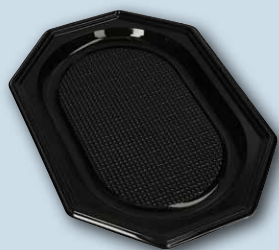

TO-GO VERPACKUNGEN: SERVIERPLATTEN AUS PET, mit Deckel

Stabile Servierplatten aus schwarzem PET

Ideal für Catering und Buffets. Die schwarzen Platten bringen kalte und warme Speisen besonders appetitlich zur Geltung. Mit dem separat erhältlichen Deckel sind sie auch für den sicheren Transport geeignet.

RECYCLE

SERVIERPLATTEN MIT DECKEL, PET

88442

10 Servierplatten, PET
35 cm x 25 cm, schwarz
□ 10 x 10

88443

10 Deckel für Servierplatten, PET
36 cm x 26 cm, transparent
□ 5 x 10

88444

10 Servierplatten, PET
55 cm x 36 cm, schwarz
□ 10 x 10

88445

10 Deckel für Servierplatten, PET
55 cm x 37,5 cm, transparent
□ 5 x 10