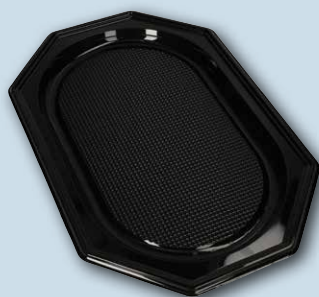

TO-GO VERPACKUNGEN: SERVIERPLATTEN AUS PET, mit Deckel

Stabile Servierplatten aus schwarzem PET

Ideal für Catering und Buffets. Die schwarzen Platten bringen kalte und warme Speisen besonders appetitlich zur Geltung. Mit dem separat erhältlichen Deckel sind sie auch für den sicheren Transport geeignet.

RECYCLE

SERVIERPLATTEN MIT DECKEL, PET

88442

10 Servierplatten, PET
35 cm x 25 cm, schwarz
□ 10 x 10

88443

10 Deckel für Servierplatten, PET
36 cm x 26 cm, transparent
□ 5 x 10

88444

10 Servierplatten, PET
55 cm x 36 cm, schwarz
□ 10 x 10

88445

10 Deckel für Servierplatten, PET
55 cm x 37,5 cm, transparent
□ 5 x 10

86001

10 Servierplatten, PET
45 cm x 30 cm, schwarz
□ 10 x 10

86002

10 Deckel für Servierplatten, PET
46,5 x 31,5 cm, transparent
□ 5 x 10

EINE MARKE VON PAPSTAR

STARPAK