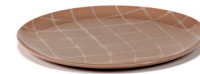

PLATE L  
PACIFIC  
B4023103-800  
D33 H1,8 CM  
D12,99 H0,71 INCH

PLATE XS  
SIENNA  
B4023100-104  
D18 H1,2 CM  
D7,09 H0,47 INCH

PLATE S  
SIENNA  
B4023101-104  
D23 H1,4 CM  
D9,06 H0,55 INCH

PLATE M  
SIENNA  
B4023102-104  
D28 H1,7 CM  
D11,02 H0,67 INCH

PLATE L  
SIENNA  
B4023103-104  
D33 H1,8 CM  
D12,99 H0,71 INCH

ZUMA — TABLEWARE

Porcelain high plates

HIGH PLATE S  
SALT  
B4023104-001  
D20,5 H3,8 CM  
D8,07 H1,5 INCH

HIGH PLATE M  
SALT  
B4023105-001  
D25,5 H3 CM  
D10,04 H1,18 INCH