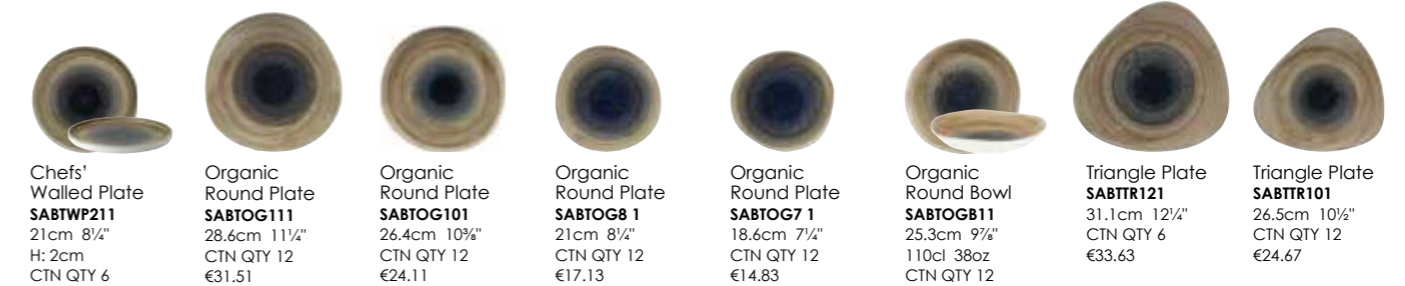

Coupe Plate
SABTEV101
26cm 10 1/4"
CTN QTY 12
€18.05

Coupe Plate
SABTEVP81
21.7cm 8 1/2"
CTN QTY 12
€13.62

Coupe Plate
SABTEVP61
16.5cm 6 1/2"
CTN QTY 12
€10.42

Deep Coupe Plate
SABTPD271
28.1cm 11"
H: 3.7cm
CTN QTY 12
€26.32

Deep Coupe Plate
SABTPD251
25.5cm 10"
H: 3.5cm
CTN QTY 12
€23.51

Deep Coupe Plate
SABTPD221
22.5cm 8 1/2"
H: 2.7cm
CTN QTY 12
€19.37

Chefs' Walled Plate
SABTWP261
26cm 10 1/4"
H: 2cm
CTN QTY 6
€30.56

Chefs' Walled Plate
SABTWP211
21cm 8 1/4"
H: 2cm
CTN QTY 6
€24.20