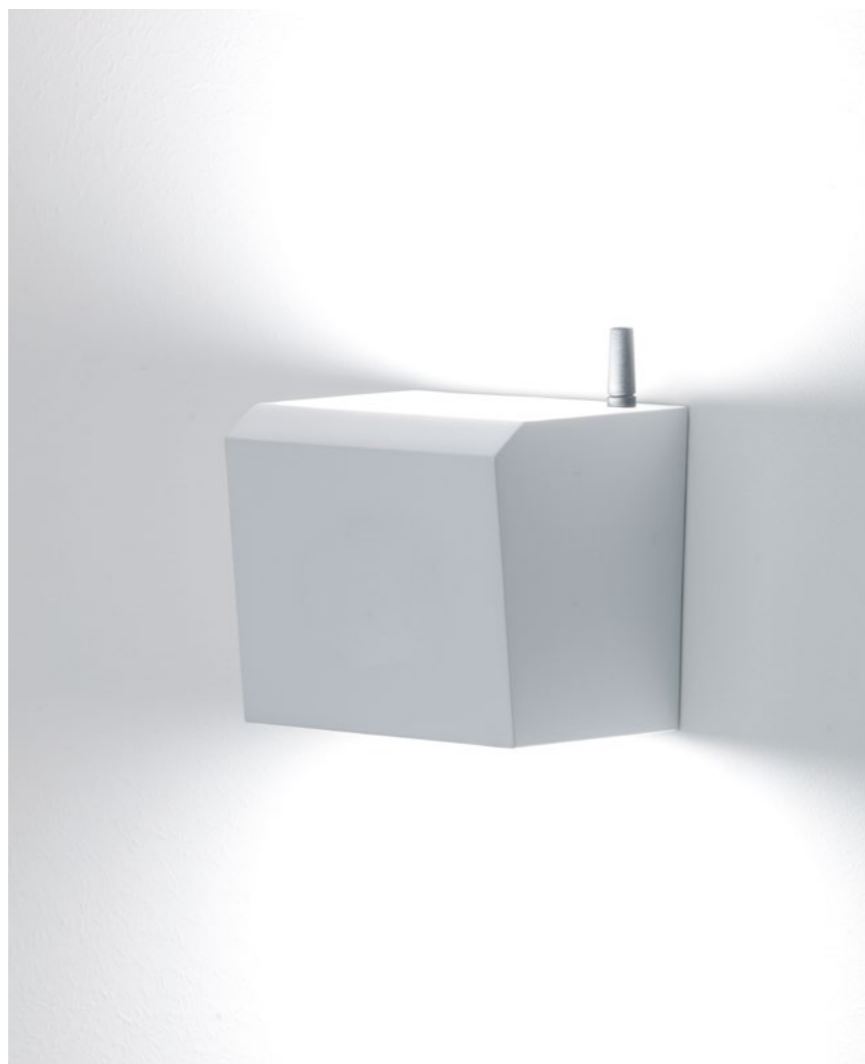

Angolo diagonale / Diagonal corner: 93,6°

AVVERTENZE / REMARKS

Per poter funzionare, la lampada deve essere collegata a una rete Wi-Fi con frequenza 2,4 GHz.

In order to work, the lamp must be connected to a 2.4 GHz frequency Wi-Fi network.

Download Zafferano Lighting

See you wall lamp
→ LD1990R3

You

Design Federico de Majo

Lampada da parete con nuova sorgente luminosa a LED configurabile mediante switch interno nelle seguenti modalità: luce indiretta / luce diretta / luce diretta e indiretta.