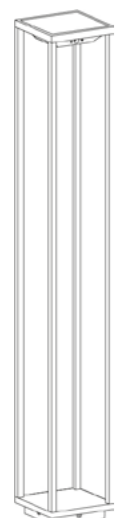

14 x 14 x 100 cm
5,5 x 5,5 x 39,4 in

LED
3,7V | 3000K | CRI>84 | 2,2W |
415lm | beam angle 50°
IP54

Dotata di sensore
crepuscolare e di movimento
Fitted with dusk and
motion sensors

Ricarica / Charge:
6-8 h (luce solare / sunshine)

Durata batteria / Work time:
luce piena 2,5 - 3h; micro 20 - 25h
Full power 2,5 - 3h; energy saving
20 - 25h

Batteria compatibile a pag 211
Compatible battery at pag 211
Cod. **BAT04701906701900**

Grigio scuro / Dark gray **LD0257G3**

Corten **LD0257R3**