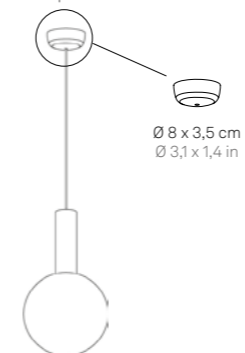

SPECIFICHE
SPECIFICATIONS

DATI TECNICI
TECHNICAL DATA

FINITURE (Montatura - Vetro)
FINISHES (Frame - Glass)

CODICE
CODE

sospensione
suspension

Ø 18 x 328 cm
Ø 7,1 x 129,1 in

LED TRIAC
220-240V | 2700K | CRI>90 | 8W |
625lm | beam angle 93°
IP40

LED TRIAC
220-240V | 3000K | CRI>90 | 8W |
660lm | beam angle 93°
IP40

Alluminio - Trasparente / Aluminium - Clear	LSA0030
Alluminio - Trasparente sabbiato / Aluminum - Clear sandblasted	LSA0031
Oro - Trasparente / Gold - Clear	LSA0032
Oro - Trasparente sabbiato / Gold - Clear sandblasted	LSA0033
Alluminio - Trasparente / Aluminium - Clear	LSA0130
Alluminio - Trasparente sabbiato / Aluminum - Clear sandblasted	LSA0131
Oro - Trasparente / Gold - Clear	LSA0132
Oro - Trasparente sabbiato / Gold - Clear sandblasted	LSA0133

sospensione
suspension