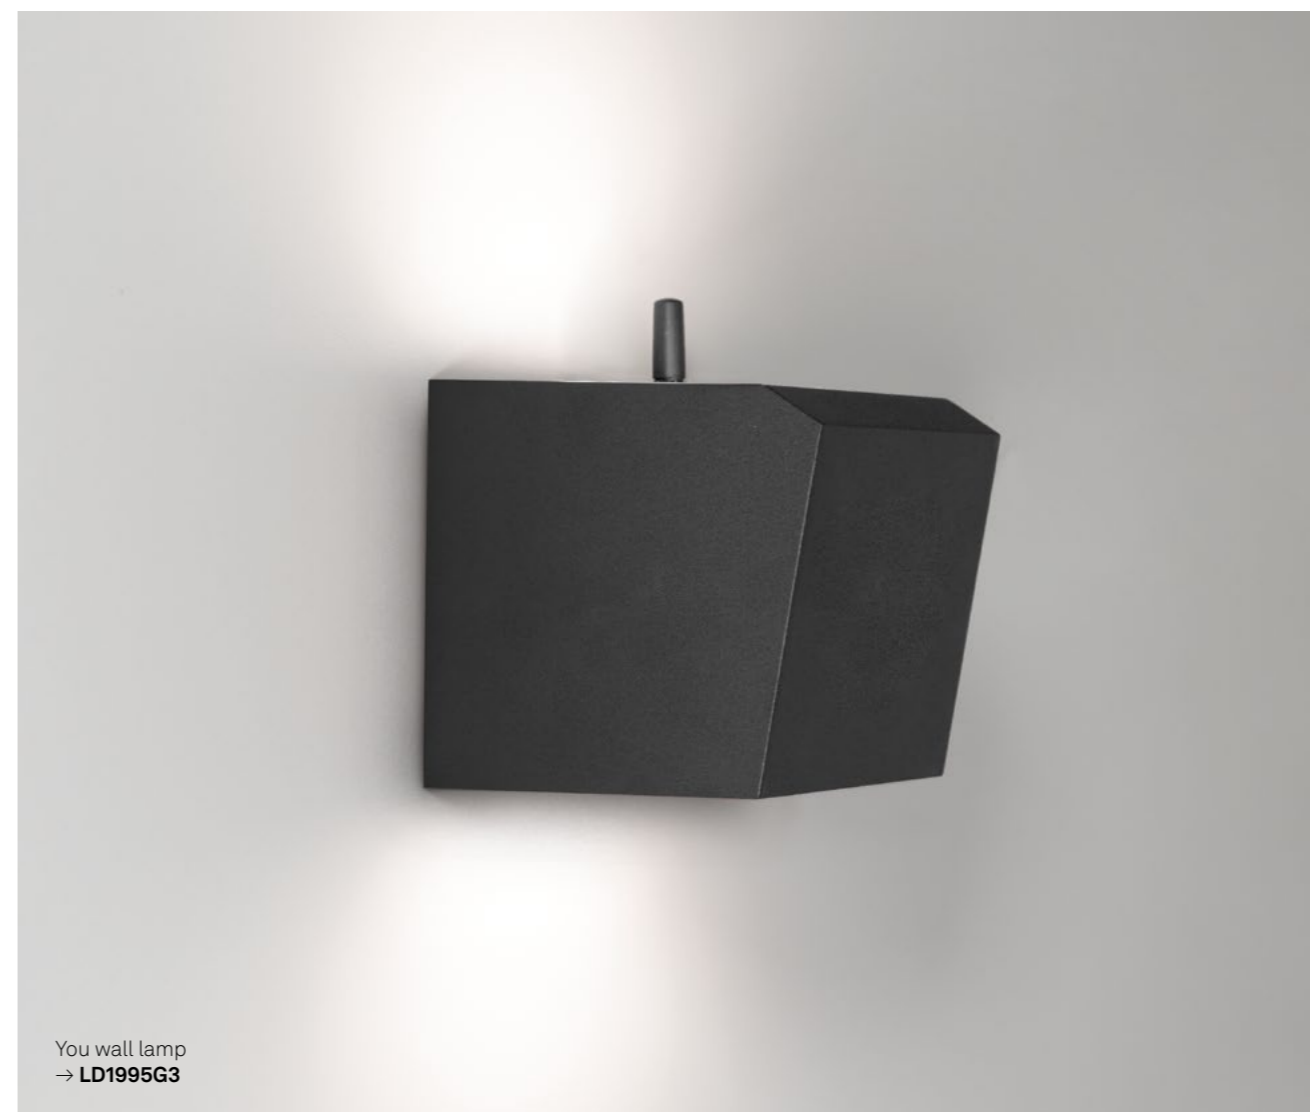

In order to work, the lamp must be connected to a 2.4 GHz frequency Wi-Fi network.

You wall lamp
→ **LD1995G3**

Ciottolo

CE ENEC

Lampade da parete e paletto con struttura in pressofusione di alluminio verniciato grigio scuro o corten e diffusore in policarbonato opalino satinato. L'elevato grado di protezione (IP54) rende il prodotto adatto all'uso esterno ed interno.