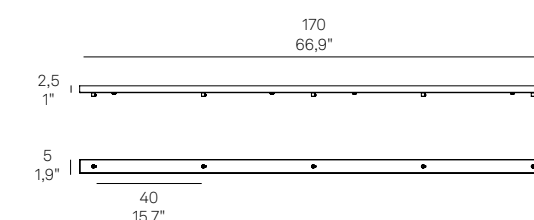

Rosone per sospensione 5 luci
Canopy for hanging lamp 5 lights
LGR0045 grigio / gray
LGR0055 bianco / white

Rosone tondo per sospensioni multiple
Round canopy for hanging multiple lamps

Rosone per sospensione 3 luci
Canopy for hanging lamp 3 lights
LGR0063 grigio / gray
LGR0073 bianco / white