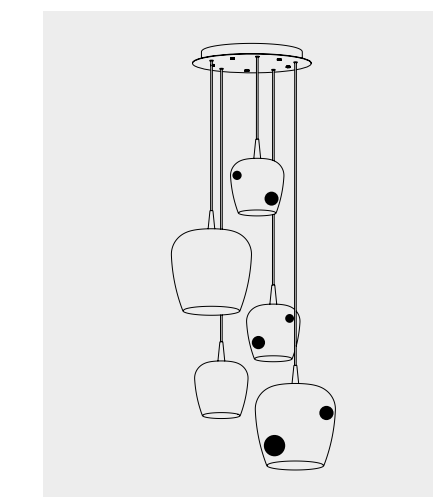

Disponibile su richiesta con finitura calamina / Available on request with calamine finish

Esempio d' installazione / Example of installation

Rosone per sospensione 7 luci
Canopy for hanging lamp 7 lights
LGR0086 grigio / gray
LGR0096 bianco / white