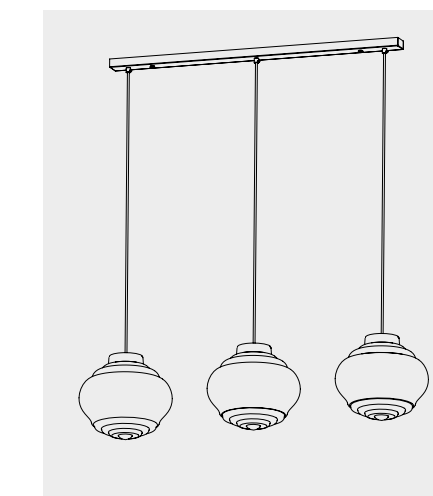

LED EMERGENCY 3000K CRI>90 220-240V IP20 **A+** Led 2700-4000K su richiesta/on request **CE**

CODE	DIMENSION	*DIMENSION 1	*DIMENSION 2	WATT	TOTAL W	LM LED	BEAM ANGLE
LDSK12	26,2 x 20 x 5 cm 10,3 x 7,9 x 1,9 in	Ø 32 x 6 cm Ø 12,6 x 2,4 in	27 x 23 x 6 cm 10,6 x 9 x 2,4 in	17 W	5 - 18,5 W	2200 lm	122°
LDSK13	29 x 29 x 5 cm 11,4 x 11,4 x 1,9 in	Ø 32 x 6 cm Ø 12,6 x 2,4 in	32 x 30 x 6 cm 12,6 x 11,8 x 2,4 in	27,5 W	5 - 29 W	3450 lm	116°

*DIMENSION 1
Superficie circolare minima per alloggiamento kit / Min housing for kit on a circular surface.

*DIMENSION 2
Superficie rettangolare minima per alloggiamento kit / Min housing for kit on a rectangular surface.

G9 DIMMER TRIAC CRI>80 220-240V IP20 **A+** **CE**

CODE	DIMENSION	WATT	LM LED	COLOR TEMPERATURE	BEAM ANGLE
LD0180900	Ø 1,7 x h 6,2 cm Ø 0,6 x h 2,4 in	4,5 W	500 lm	3000 K	360°
LD0180901	Ø 1,7 x h 6,2 cm Ø 0,6 x h 2,4 in	4,5 W	480 lm	2700 K	360°

BATTERY PACK

ricambio batteria / battery replacement

LI-ION Battery pack 1 cell **CE**

CODE	MODEL	VOLTAGE	CAPACITY
BAT04701906701900	18650	3,7 V	1x2200 mA/H

LI-ION Battery pack 1 cell **CE**

CODE	MODEL	VOLTAGE	CAPACITY
BAT04701906701901	18650	3,7 V	1x2200 mA/H

Compatibile con / *Compatible with:* LD0404

Rosone rettangolare per sospensioni multiple
Rectangular canopy for hanging multiple lamps

Esempio d' installazione / Example of installation

Rosone per sospensione 3 luci
Canopy for hanging lamp 3 lights
LGR0043 grigio / gray
LGR0053 bianco / white

Rosone per sospensione 5 luci
Canopy for hanging lamp 5 lights
LGR0045 grigio / gray
LGR0055 bianco / white

Rosone tondo per sospensioni multiple
Round canopy for hanging multiple lamps

Rosone per sospensione 3 luci
Canopy for hanging lamp 3 lights
LGR0063 grigio / gray
LGR0073 bianco / white

Luci disposte sullo stesso livello
Lights on the same level:
Ø max 25 cm - 9,8 in