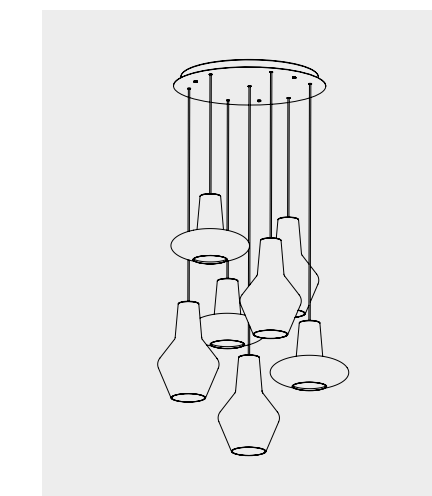

Luci disposte sullo stesso livello
Lights on the same level:
Ø max 24 cm - 9,4 in