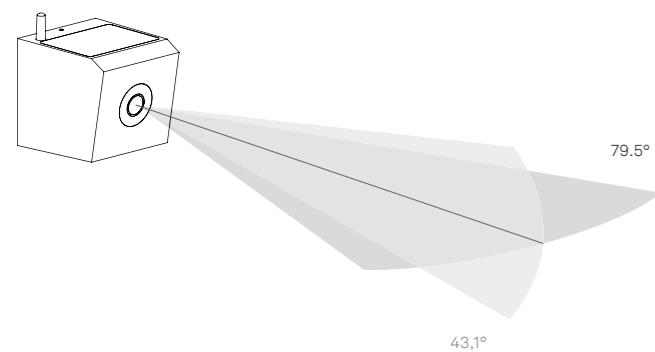

SPECIFICHE
SPECIFICATIONS

DATI TECNICI
TECHNICAL DATA

FINITURE
FINISHES

CODICE
CODE

parete
wall

11 x 13,7 x 12 cm
4,3 x 5,4 x 4,7 in

LED WI-FI

100-240V | 2700-4000K | CRI>90
| 22W | 2x1250-2x1400lm | beam
angle 86°
IP65

Bianco / White

LD1990B3

Titanio / Titanium

LD1990G3

Bronzo / Bronze

LD1990R3

Visione fotocamera / Camera vision (16:9)

Angolo orizzontale / Horizontal angle: 79,5°

Angolo verticale / Vertical angle: 43,1°

Angolo diagonale / Diagonal corner: 93,6°

AVVERTENZE / REMARKS

Per poter funzionare, la lampada deve essere collegata a una rete Wi-Fi con frequenza 2,4 GHz.

In order to work, the lamp must be connected to a 2.4 GHz frequency Wi-Fi network.