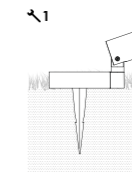

Metodo di fissaggio corretto / Correct fixing procedure

1. Lampada fissata sul terreno con picchetto in metallo.
1. Lamp fixed in the ground with a metal peg.

Modalità di installazioni differenti da quelle illustrate
sono da ritenersi non idonee.
Installation procedures other than those illustrated
are considered unsuitable.