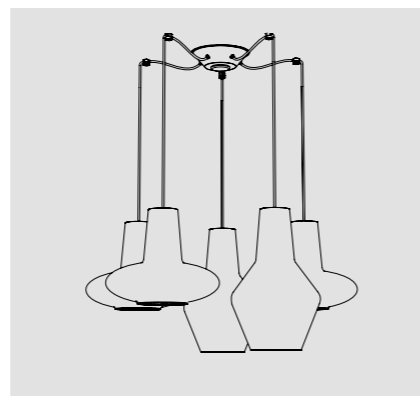

ROSONI / CANOPIES

Rosone singolo / Single canopy

5,8 2,3" LGR0001 grigio / gray LGR0002 bianco / white 8,3 3,3" 	* 7 2,7" 5,5 2,1" LGR0011 grigio / gray LGR0012 bianco / white Incasso su cartongesso / Recessed canopy on plasterboard *foro installazione / installation hole 10 3,9"
6,3 2,5" LGR0120 bianco / white LGR0121 corten LGR0122 grigio scuro / dark gray 12 4,7" 	2,4 0,9" LGR0030 cromo / chrome LGR0031 bianco / white 10 3,9"
3,5 1,4" LGR0600 bianco / white LGR0610 nero / black 8 3,1" 	3,5 1,4" LGR0500 bianco / white 11,2 4,4"
5,3 2,1" LGR0000 grigio / gray LGR0098 bianco / white LGR0099 nero / black 2,5 1" 	

Rosone per sospensioni multiple (supporti di decentramento inclusi)
Canopy for hanging multiple lamps (decentralisation supports included)

Esempio d' installazione / Example of installation

5 1,9" 2 luci + 2 supporti 2 lights + 2 supports LGR0004 grigio / gray LGR0014 bianco / white 18 7,1" 3 luci + 3 supporti 3 lights + 3 supports LGR0003 grigio / gray LGR0013 bianco / white (n) Supporti per decentramento cavi inclusi. Supports for cable decentralisation included.	5 luci + 5 supporti 5 lights + 5 supports LGR0005 grigio / gray LGR0015 bianco / white 8 luci + 8 supporti 8 lights + 8 supports LGR0008 grigio / gray LGR0018 bianco / white

Rosone per sospensioni multiple (supporti di decentramento esclusi)
Canopy for hanging multiple lamps (decentralisation supports not included)

11,8 4,6" 3,3 1,3" Rosone per sospensione 1-12 luci Canopy for hanging lamp 1-12 lights LGR0411 grigio / gray LGR0401 bianco / white 19,8 7,8" 	Supporto singolo per decentramento cavo. Single support for cable decentralisation. 2 0,7" 1,5 0,6"