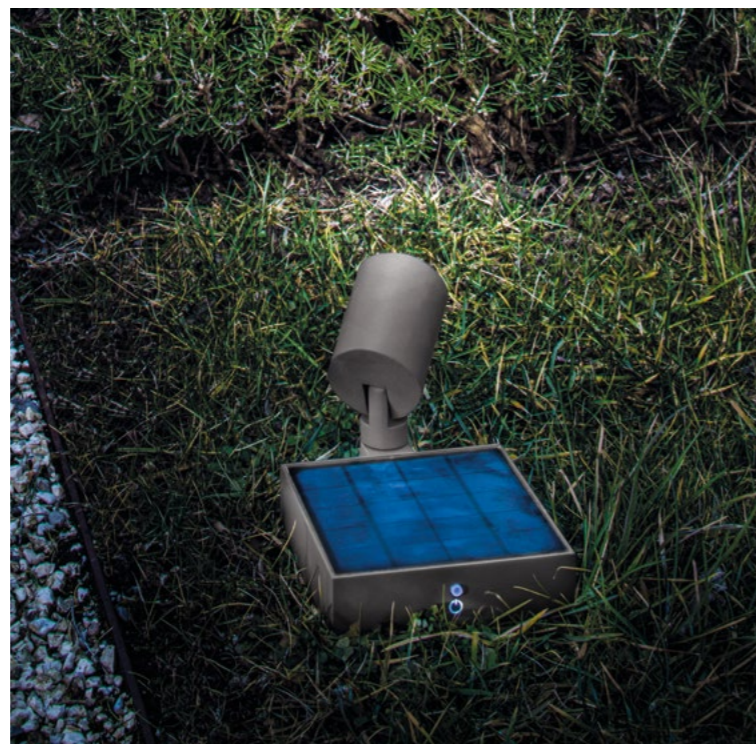

Solar

Prodotto autoalimentato e privo di collegamento alla rete elettrica
This product is auto-powered and has no connection to the electrical mains.

Lampada da parete, paletto e faretto orientabile con struttura in pressofusione d'alluminio verniciato grigio scuro e diffusore in policarbonato. Progettate per uso esterno, le lampade Solar sono dotate di pannello solare che carica la batteria (sostituibile) e posseggono un elevato grado di protezione (IP54 per lampada da parete e paletto; IP65 per faretto orientabile).