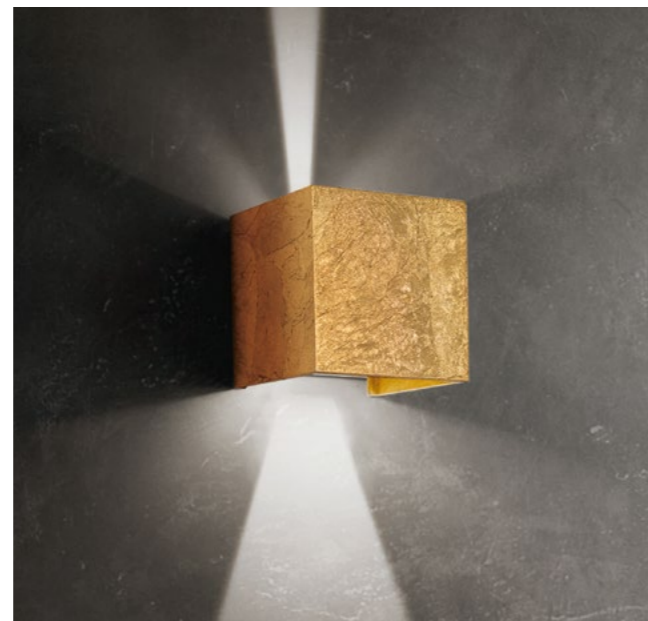

Stripe

CE ENEC

Lampade da parete in pressofusione di alluminio verniciato bianco opaco e diffusore in policarbonato opalino satinato. La collezione Stripe Magneto ha un particolare sistema di fissaggio del corpo lampada alla staffa di supporto, che semplifica e velocizza l'installazione. Il prodotto è adatto esclusivamente all'uso interno.