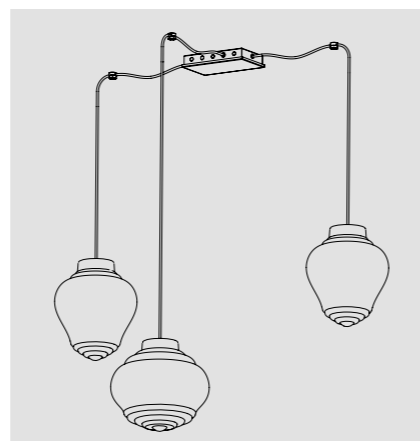

IP

grado di protezione / index protection

Le due cifre dopo la sigla IP identificano il grado di protezione contro l'intrusione di corpi solidi e liquidi.
The two numbers after the heading IP identify the protection rating against the intrusion of solids and liquids.

PRIMA CIFRA / FIRST DIGIT

- 0 - Nessuna protezione / no protection
- 1 - Protezione da oggetti solidi maggiori di 50 mm / protection by solid objects with diameter > 50 mm / 1,9 in
- 2 - Protezione da oggetti solidi maggiori di 12 mm / protection by solid objects with diameter > 12 mm / 0,5 in
- 3 - Protezione da oggetti solidi maggiori di 2,5 mm / protection by solid objects with diameter > 2,5 mm / 0,1 in
- 4 - Protezione da oggetti solidi maggiori di 1 mm / protection by solid objects with diameter > 1 mm / 0,04 in
- 5 - Protezione da polveri / protection by dust
- 6 - Protezione forte da polveri / high protection against dust

SECONDA CIFRA / SECOND DIGIT

- 0 - Nessuna protezione / no protection
- 1 - Protezione da gocce d'acqua / protection by water drops
- 2 - Protezione da gocce d'acqua deviate fino a 15° / protection by water drops with angle 15°
- 3 - Protezione da vapori d'acqua / protection by steams
- 4 - Protezione da spruzzi d'acqua / protection by water spray
- 5 - Protezione da getti d'acqua / protection by water jets
- 6 - Protezione da forti getti d'acqua o mareggiate / protection by intensive water jets or storm
- 7 - Protezione contro l'immersione / protection by immersion
- 8 - Protezione contro l'immersione continua / protection by continuous immersion

CLASS II
Apparecchio dotato di doppio isolamento e/o isolamento rinforzato in ogni parte e senza dispositivo di messa a terra.
Light fitting equipped with double isolation and/or isolation reinforced in every part and without earthing device.

CLASS III
Apparecchio basato su un'alimentazione a bassissima tensione di sicurezza, in cui non si producono tensioni superiori alla stessa.
Light fitting based on a very low safety voltage power supply, in which no tensions higher than the same are produced.

DIMMABLE
Indica che è possibile regolare l'intensità luminosa della lampada.
Indicates that the light intensity of the lamp can be adjusted.

CE
Dichiara che il prodotto soddisfa gli standard dell'UE per la salute, la sicurezza e la protezione ambientale.
Declares that the product meets EU standards for health, safety, and environmental protection.

EAC
È una attestazione di conformità che conferma con il marchio apposto sui prodotti che questi sono conformi ai Regolamenti Tecnici dell'Unione Doganale euroasiatica (TR-TC).
The EAC Declaration is a document confirming that the product has passed all set procedures of assessment its conformity to the Customs Union requirements.

LED EMERGENCY
Versione con dispositivo integrato, con autonomia di 3 ore.
Version with integrated emergency device, with autonomy of 3 hours.