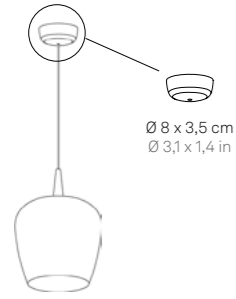

DATI TECNICI
TECHNICAL DATA

FINITURE (Montatura - Vetro)
FINISHES (Frame - Glass)

CODICE
CODE

sospensione
suspension

Ø 18 x 324 cm
Ø 7,1 x 127,6 in

LED TRIAC 
230V | 2700K | CRI>90 | 8W |
645lm | beam angle 162°
IP40