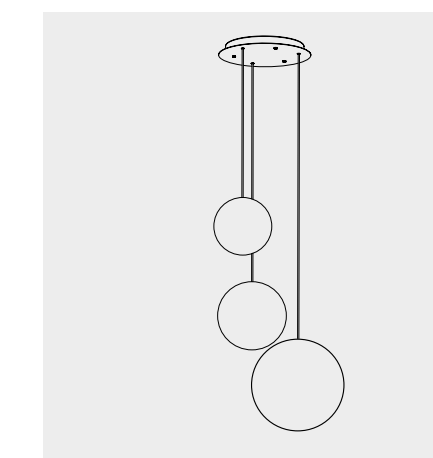

Disponibile su richiesta con finitura calamina / Available on request with calamine finish

Rosone per sospensione 5 luci
Canopy for hanging lamp 5 lights
LGR0065 grigio / gray
LGR0075 bianco / white

Luci disposte sullo stesso livello
Lights on the same level:
Ø max 17 cm - 6,7 in