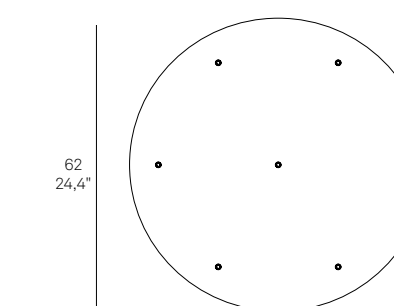

RELAMPING KIT

attacco con magneti / magnet fixing

LED 3000K CRI>80 220-240V IP20 **A+** Led 2700-4000K su richiesta/on request **CE**

CODE	DIMENSION	*DIMENSION 1	*DIMENSION 2	WATT	TOTAL W	LM LED	BEAM ANGLE
LDSK16	14,1 x 4,4 x 4,3 cm 5,5 x 1,7 x 1,7 in	Ø 15,5 x 5 cm Ø 6,1 x 1,9 in	15,5 x 6 x 5 cm 6,1 x 2,3 x 1,9 in	8,7 W	9,7 W	1463 lm	120°

LED 3000K CRI>90 220-240V IP20 **A+** Led 2700-4000K su richiesta/on request **CE**

CODE	DIMENSION	*DIMENSION 1	*DIMENSION 2	WATT	TOTAL W	LM LED	BEAM ANGLE
LDSK01	Ø 17 x 3,5 cm Ø 6,7 x 1,4 in	Ø 18 x 4,5 cm Ø 7,1 x 1,8 in	18 x 18 x 4,5 cm 7,1 x 7,1 x 1,8 in	10,5 W	12,5 W	1350 lm	127°
LDSK02	Ø 22 x 4 cm Ø 8,6 x 1,6 in	Ø 23 x 5 cm Ø 9 x 1,9 in	23 x 23 x 5 cm 9 x 9 x 1,9 in	17 W	18,5 W	2200 lm	122°
LDSK03	Ø 29 x 4 cm Ø 11,4 x 1,6 in	Ø 30 x 5 cm Ø 11,8 x 1,9 in	30 x 30 x 5 cm 11,8 x 11,8 x 1,9 in	27,5 W	29 W	3450 lm	116°

LED 3000K CRI>90 220-240V IP20 **A+** Led 2700-4000K su richiesta/on request **CE**