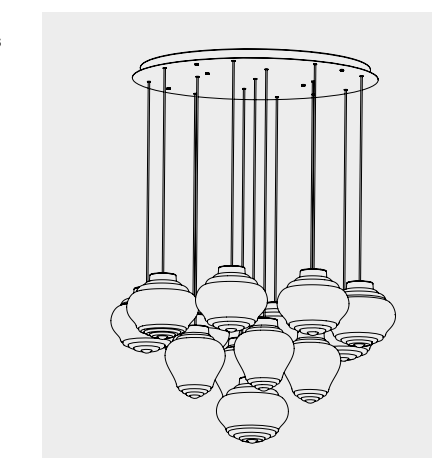

Disponibile su richiesta con finitura calamina / Available on request with calamine finish