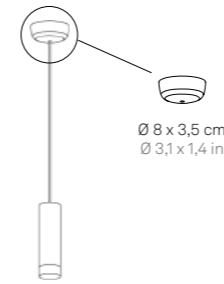

Tubotto suspension lamp → LTO0031

Tubotto suspension lamp → LTO0130

Tubotto suspension
lamp → LTO0030

SPECIFICHE
SPECIFICATIONS

sospensione
Suspension

Ø 4,5 x 310 cm
Ø 1,8 x 122 in

DATI TECNICI
TECHNICAL DATA