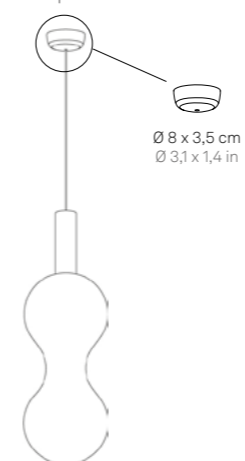

Ø 18 x 352,5 cm
Ø 7,1 x 138,6 in

LED TRIAC
220-240V | 2700K | CRI>90 | 8W |
625lm | beam angle 93°
IP40

LED TRIAC
220-240V | 3000K | CRI>90 | 8W |
660lm | beam angle 93°
IP40

Alluminio - Trasparente / Aluminium - Clear	LSO0030
Alluminio - Trasparente sabbiato / Aluminum - Clear sandblasted	LSO0031
Oro - Trasparente / Gold - Clear	LSO0032
Oro - Trasparente sabbiato / Gold - Clear sandblasted	LSO0033
Alluminio - Trasparente / Aluminium - Clear	LSO0130
Alluminio - Trasparente sabbiato / Aluminum - Clear sandblasted	LSO0131
Oro - Trasparente / Gold - Clear	LSO0132
Oro - Trasparente sabbiato / Gold - Clear sandblasted	LSO0133

INCLUSO / INCLUDED

Rosone e cavo nero
Black canopy and cable