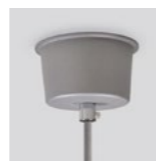

SPECIFICHE SPECIFICATIONS	DATI TECNICI TECHNICAL DATA	FINITURE FINISHES	CODICE CODE
sospensione suspension Ø 25 x H cm Ø 9,8 x 60,2 in Elemento modulare Modular element Rosoni compatibili a pag 212 Compatible canopies at pag 212	H 153 cm / 60,2 in lunghezza cavo: 130 cm cable lenght: 51,2 in E27 220-240V | 1x70W IP20	Trasparente / Clear	LRM0101
		Ambra / Amber	LRM0104
		Ametista / Amethyst	LRM0105
		Fumé / Gray	LRM0109
		Bluino / Light blue	LRM0120
H 323 cm / 127,2 in lunghezza cavo: 300 cm cable lenght: 118,1 in E27 220-240V | 1x70W IP20	Trasparente / Clear	LRM1101	
	Ambra / Amber	LRM1104	
	Ametista / Amethyst	LRM1105	
	Fumé / Gray	LRM1109	
	Bluino / Light blue	LRM1120	
H 523 cm / 205,9 in lunghezza cavo: 500 cm cable lenght: 196,9 in E27 220-240V | 1x70W IP20	Trasparente / Clear	LRM2101	
	Ambra / Amber	LRM2104	
	Ametista / Amethyst	LRM2105	
	Fumé / Gray	LRM2109	
	Bluino / Light blue	LRM2120	

sospensione suspension Ø 25 x 318 cm Ø 9,8 x 125,2 in	E27 220-240V | 1x70W IP20	Trasparente / Clear	LRM3101
		Ambra / Amber	LRM3104
		Ametista / Amethyst	LRM3105
		Fumé / Gray	LRM3109
		Bluino / Light blue	LRM3120

INCLUSO / INCLUDED

Rosone grigio
Gray canopy