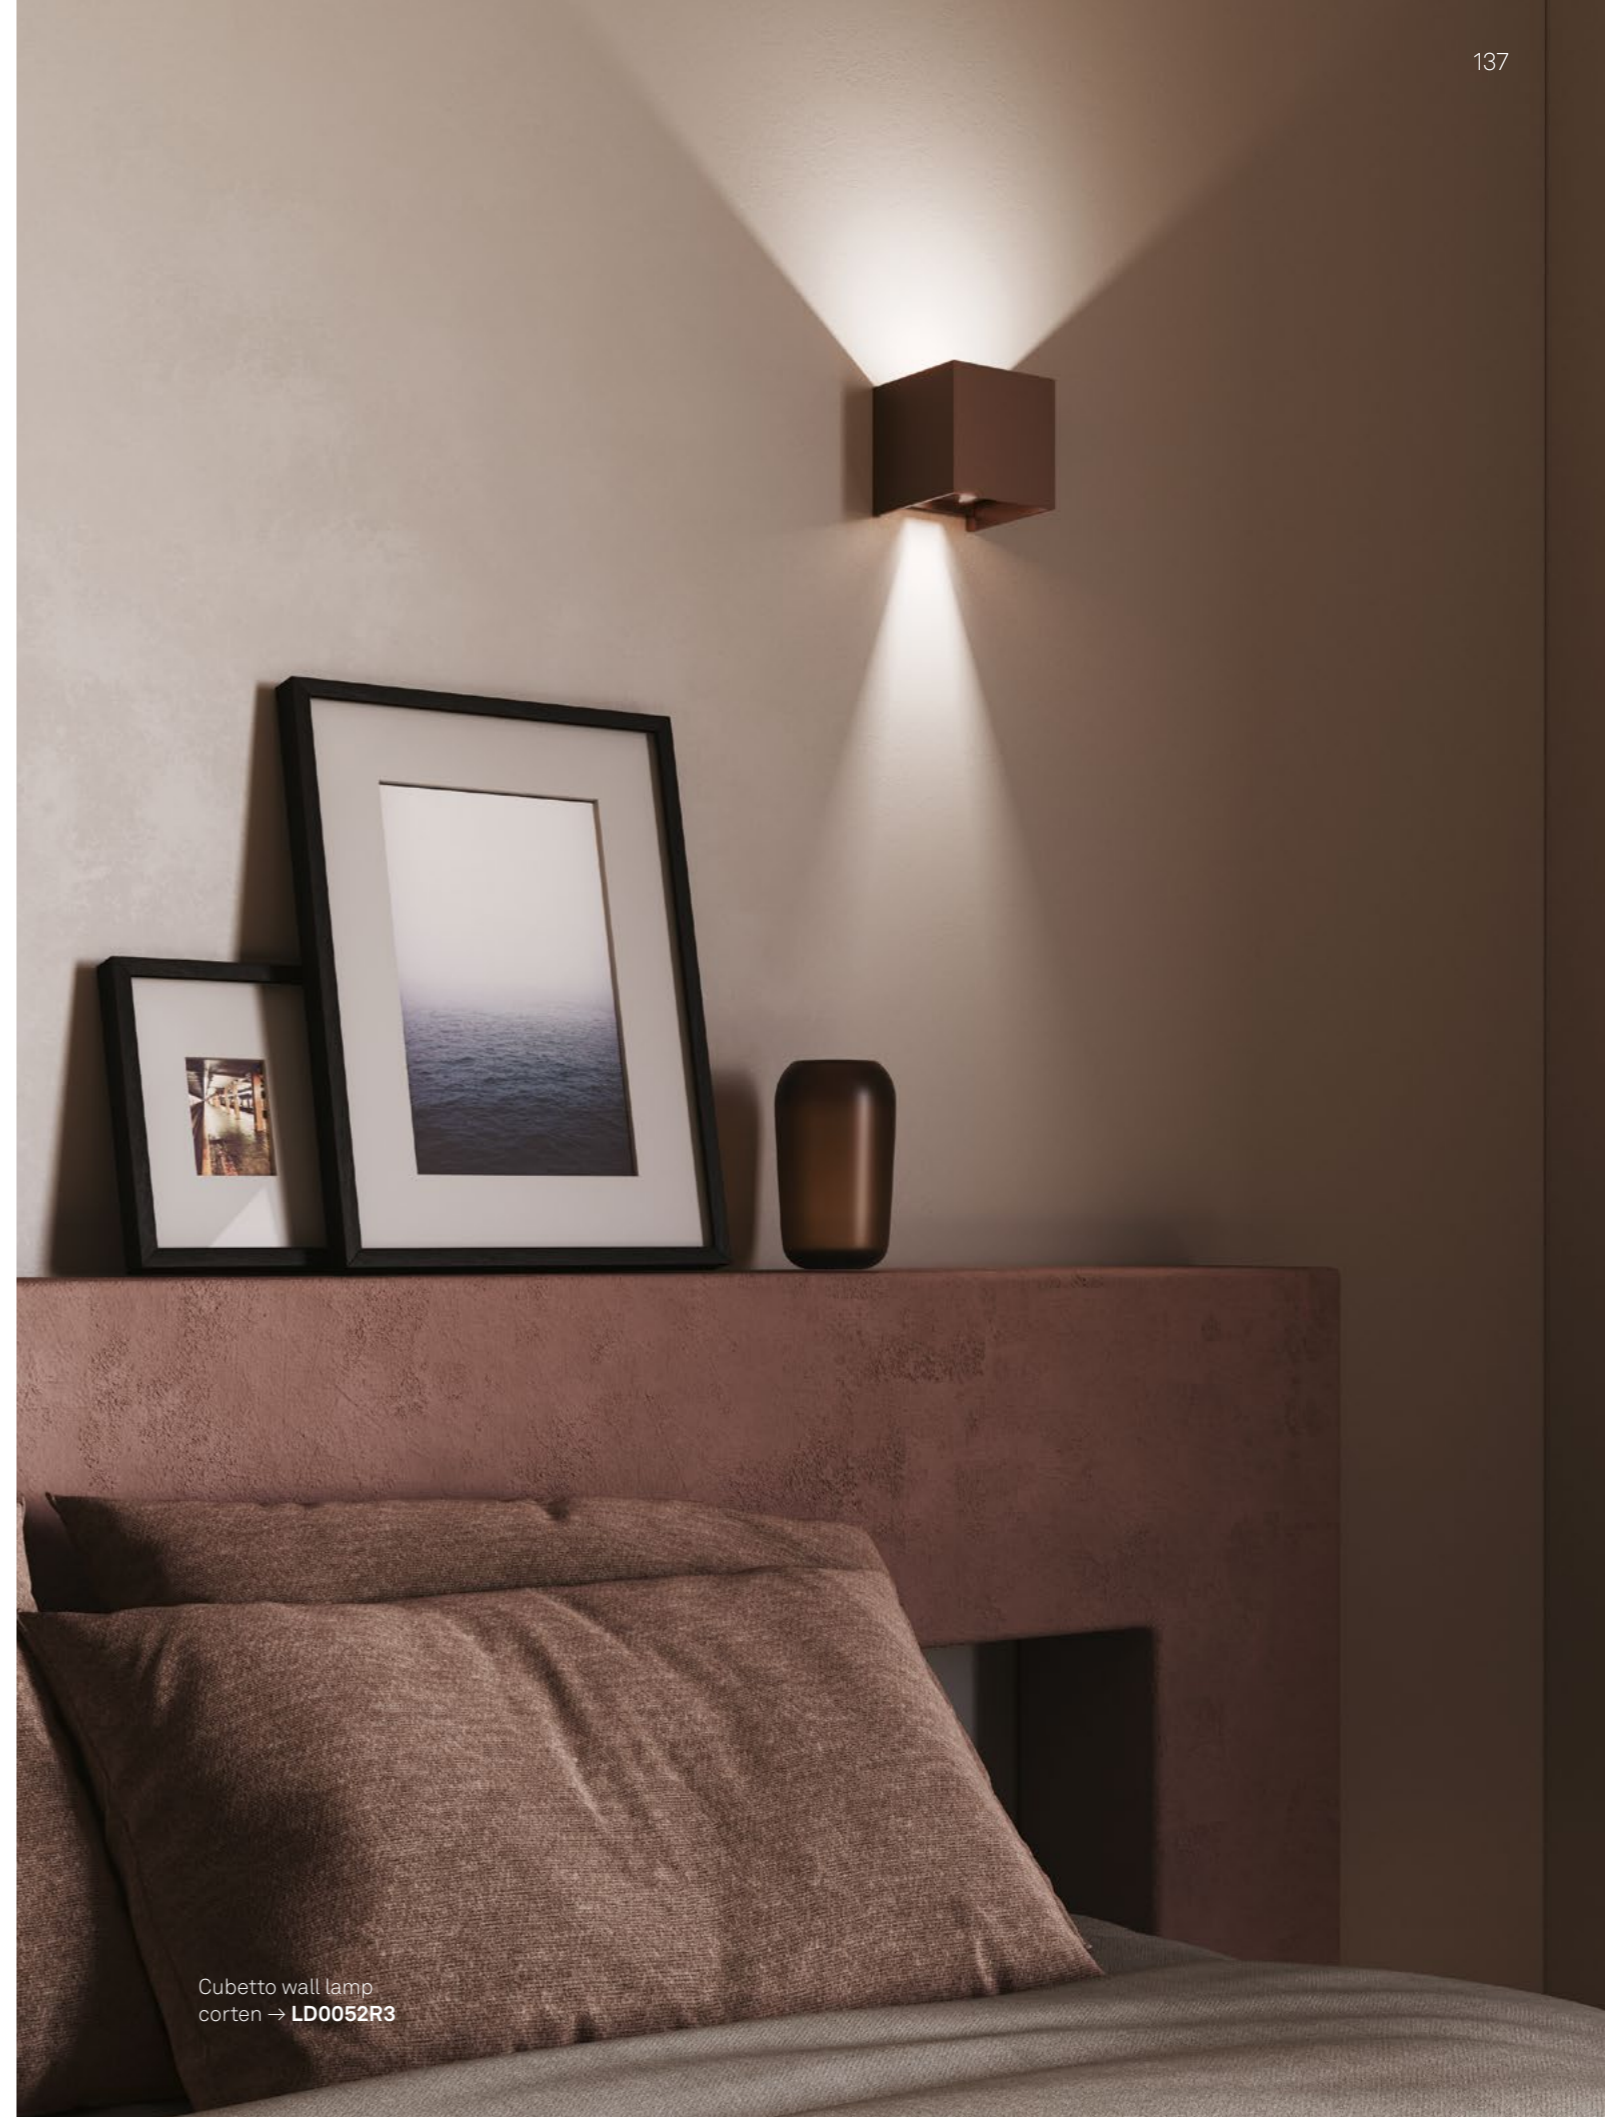

Lampade da parete con struttura in pressofusione di alluminio verniciato nei colori bianco opaco, foglia color argento e foglia color oro e diffusore in policarbonato trasparente. Il prodotto è adatto esclusivamente all'uso interno.

Wall lamps with gold color leaf, silver color leaf or matt white painted die-cast aluminium frame and a transparent polycarbonate diffuser.
The product is suitable for indoor use only.

Cubetto wall lamp
corten → LD0052R3