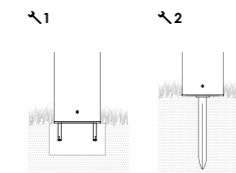

Metodo di fissaggio corretto / Correct fixing procedure

1. Lampada fissata su un plinto in cemento con tirafondi o viti idonee.
2. Lampada fissata sul terreno con picchetto in metallo.

1. Lamp fixed to a cement plinth with suitable anchor bolts or screws.
2. Lamp fixed in the ground with a metal peg.

Modalità di installazioni differenti da quelle illustrate
sono da ritenersi non idonee.
Installation procedures other than those illustrated
are considered unsuitable.

parete
wall

4,6 x 14 x 19 cm
1,6 x 5,5 in

LED

3,7V | 3000K | CRI>80 | 2,2W |
327lm | beam angle 107°
IP54

Dotata di sensore
crepuscolare e di movimento
Fitted with dusk and
motion sensors

Ricarica / Charge:

6-8 h (luce solare / sunshine)

Durata batteria / Work time:
luce piena 2,5 - 3h; micro 20 - 25h
Full power 2,5 - 3h; energy saving 20 - 25h

Batteria compatibile a pag 211
Compatible battery at pag 211
Cod. **BAT04701906701900**

Grigio scuro / Dark gray

LD0400G3