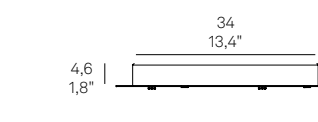

Rosone tondo per sospensioni multiple
Round canopy for hanging multiple lamps

Rosone per sospensione 3 luci
Canopy for hanging lamp 3 lights
LGR0063 grigio / gray
LGR0073 bianco / white