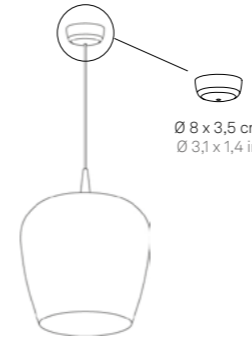

SPECIFICHE
SPECIFICATIONS

DATI TECNICI
TECHNICAL DATA

FINITURE (Montatura - Vetro)
FINISHES (Frame - Glass)

CODICE
CODE

sospensione
suspension

Ø 27 x 333 cm
Ø 10,6 x 131,1 in

LED TRIAC 
230V | 2700K | CRI>90 | 8W |
645lm | beam angle 162°
IP40