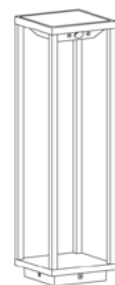

SPECIFICHE
SPECIFICATIONSDATI TECNICI
TECHNICAL DATAFINITURE
FINISHESCODICE
CODEterra
floor14 x 14 x 50 cm
5,5 x 5,5 x 19,7 in

LED 
3,7V | 3000K | CRI>84 | 2,2W |
415lm | beam angle 50°
IP54

Dotata di sensore
crepuscolare e di movimento
Fitted with dusk and
motion sensors