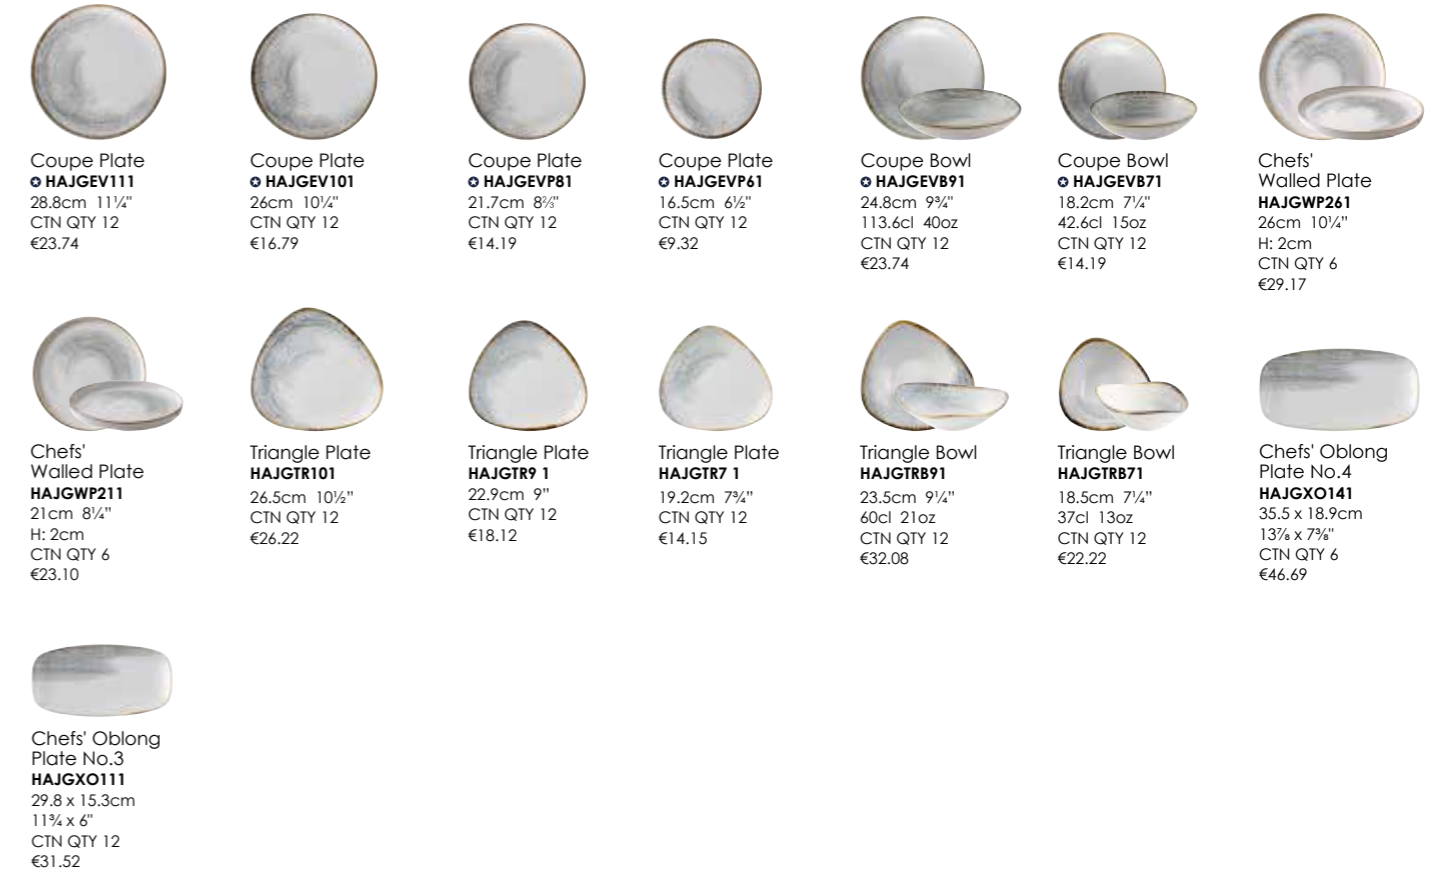

Jug
SPCBSJ4 1
 11.4cl 4oz
 H: 7cm
 CTN QTY 4
 €17.89

Sugar Bowl
SPCBSGR1
 22.7cl 8oz
 H: 6.2cm
 Dia: 9.8cm
 CTN QTY 12
 €10.54

HOMESPUN ACCENTS ITEM RANGE | CORAL

HOMESPUN ACCENTS ITEM RANGE | JASPER GREY