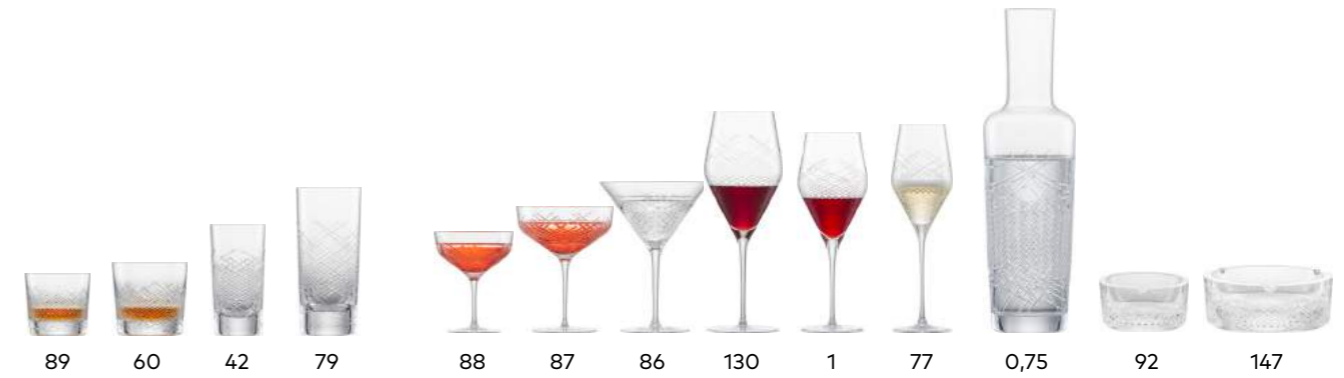

Hommage Comète By Charles Schumann

Form 8780, 1361

Artikel Item	Größe Size	Bestell- Nr. neu new Order no.	Bestell- Nr. alt former Order no.	Artikel per VE Item per VE	St./ Pal. Pool	Höhe mm Height mm	Ø mm dia. mm	Inhalt ml Ca- pacity ml	EAN der VE EAN per package
BECHER TUMBLER (FORM 8780)									
Whisky klein Whisky small	89	122370	117120	6	576	82	88	288	4001836099783
Whisky groß Whisky large	60	122371	117121	6	576	91	96	399	4001836099790
Longdrink klein Longdrink small	42	122372	117122	6	720	140	70.5	353	4001836099806
Longdrink groß Longdrink large	79	122373	117123	6	456	167	75	474	4001836099813
COCKTAIL (FORM 1361)									
Cocktailschale klein Cocktail Cup small	88	122374	117124	6	396	126	100	235	4001836007108
Cocktailschale groß Cocktail Cup large	87	122375	117125	6	216	151	119	370	4001836110006
Martini	86	122376	117126	6	216	169	123	294	4001836110013
WEIN UND CHAMPAGNER WINE AND CHAMPAGNE (FORM 1361)									
Bordeaux	130	122377	117127	6	180	247	88	481	4001836110037
Weinglas Allround Wine Glass Allround	1	122378	117128	6	342	227	80	357	4001836110044
Champagner mit MP * Champagne with EP *	77	122379	117129	6	396	240	71	272	4001836110051
KARAFFE CARAFE (FORM 1361)									
Wasserflasche ** Water Carafe **	0,75	122294	117131	1	200	307	85.5	750	4001836094986
ASCHENBECHER ASHTRAY (FORM 1361)									
Aschenbecher ** Ashtray **	92	122295	117132	1	490	45	92	-	4001836095006
Zigarrenascher ** Cigar Ashtray **	147	122296	117133	1	490	55	147	-	4001836095037

* mit Moussierpunkt with effervescence point

** erhältlich im ZWIESEL GLAS Consumer Packaging (Bar Premium) available in ZWIESEL GLAS Consumer Packaging (Bar Premium)