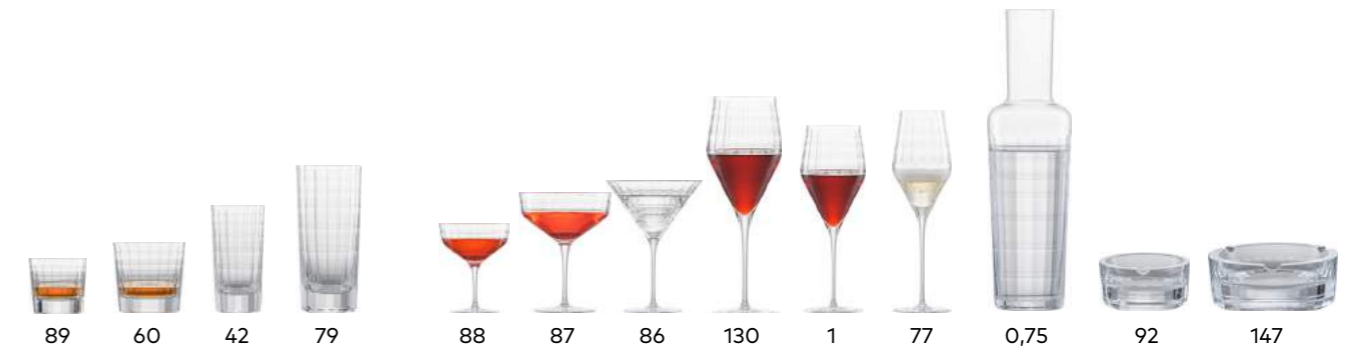

** erhältlich im ZWIESEL GLAS Consumer Packaging available in ZWIESEL GLAS Consumer Packaging

Hommage Carat By Charles Schumann

Form 8780, 1361

Artikel Item	Größe Size	Bestell- Nr. neu new Order no.	Bestell- Nr. alt former Order no.	Artikel per VE Item per VE	St./ Pal. Pool	Höhe mm Height mm	Ø mm dia. mm	Inhalt ml Ca- pacity ml	EAN der VE EAN per package
BECHER TUMBLER (FORM 8780)									
Whisky klein Whisky small	89	122358	117148	6	576	82	88	274	4001836098434
Whisky groß Whisky large	60	122359	117149	6	576	91	96	384	4001836098441
Longdrink klein Longdrink small	42	122360	117150	6	720	140	70.5	330	4001836098458
Longdrink groß Longdrink large	79	122361	117151	6	456	167	75	445	4001836098465
COCKTAIL (FORM 1361)									
Cocktailschale klein Cocktail Cup small	88	122362	117152	6	396	126	100	231	4001836098472
Cocktailschale groß Cocktail Cup large	87	122363	117153	6	216	151	119	364	4001836098489
Martini	86	122364	117154	6	216	169	123	287	4001836098496
WEIN UND CHAMPAGNER WINE AND CHAMPAGNE (FORM 1361)									
Bordeaux	130	122365	117155	6	180	247	88	453	4001836098656
Weinglas Allround Wine Glass Allround	1	122366	117156	6	342	227	80	334	4001836098847
Champagner mit MP * Champagne with EP *	77	122367	117157	6	396	240	70.5	253	4001836099363
KARAFFE CARAFE (FORM 1361)									
Wasserflasche ** Water Carafe **	0,75	122309	117160	1	200	307	85.5	750	4001836095471
ASCHENBECHER ASHTRAY (FORM 1361)									
Aschenbecher ** Ashtray **	92	122311	117161	1	490	45	92	-	4001836095501
Zigarrenascher ** Cigar Ashtray **	147	122312	117162	1	490	55	147	-	4001836095549