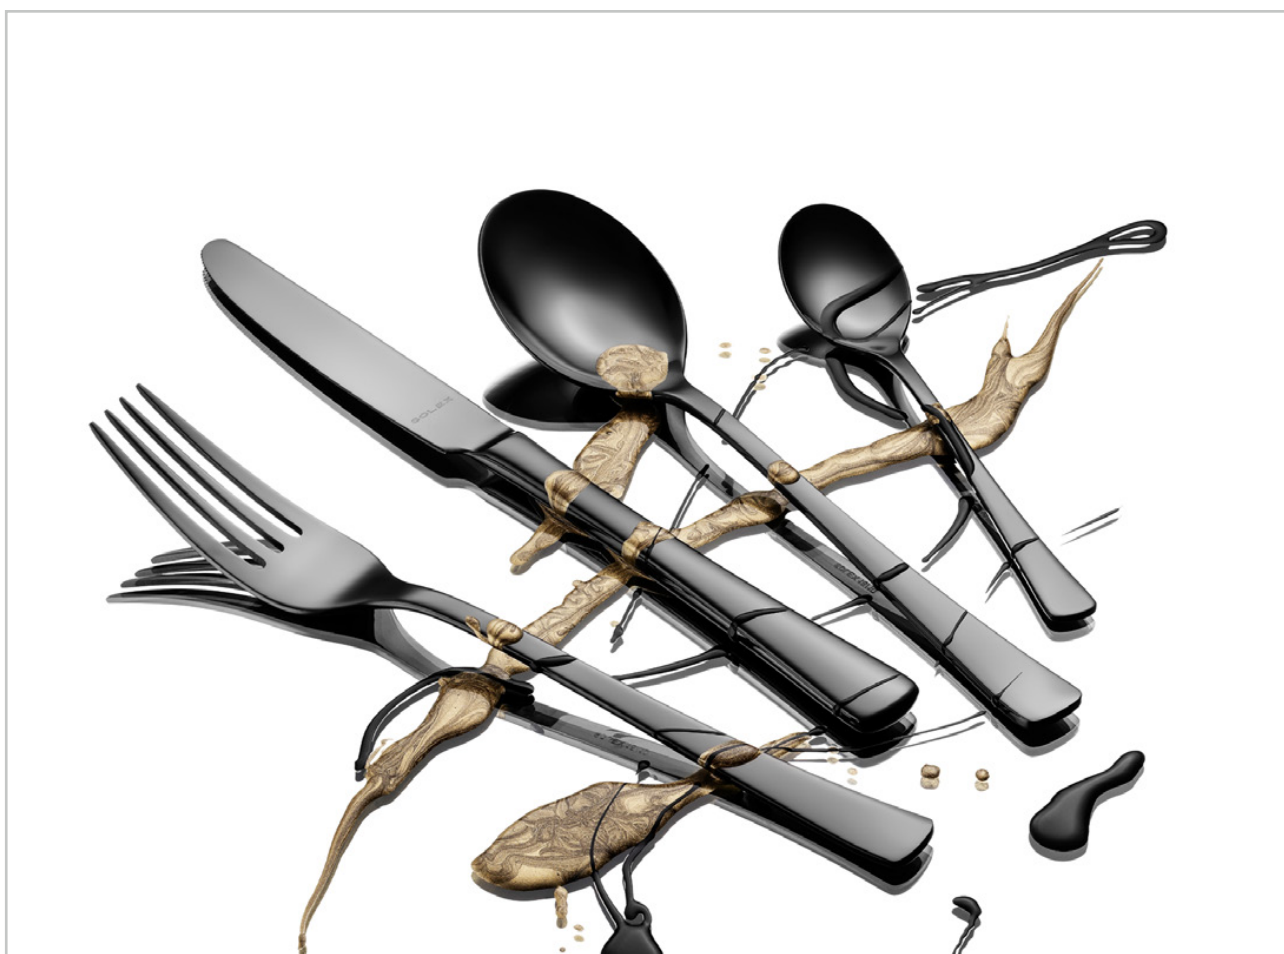

KARINA PVD MIX

**40 YEAR
ANNIVERSARY
EDITION**

KARINA PVD Edition.

Entdecken Sie die vielen Facetten unseres Klassikers KARINA in Gold, Champagner, Tiefschwarz oder Kupfer.

KARINA PVD Edition.

Discover the different facets of our classic KARINA in gold, champagne, deep black or copper.