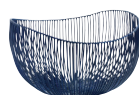

Basket Tale
Blue

B7212503
L31 x W29 H21 cm
L12 1/4 x W11 3/8 H8 1/4 inch