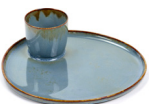

Plate L
Dark Blue

B5116156
D26 H1,1 cm
D10 1/4 H3/8 inch

Plate L
Rust

B5116157
D26 H1,1 cm
D10 1/4 H3/8 inch

Plate L
Light Blue

B5116158
D26 H1,1 cm
D10 1/4 H3/8 inch

Plate L
Misty Grey

B5116161
D26 H1,1 cm
D10 1/4 H3/8 inch