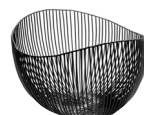

Basket Meo
Red

B7212504
L37 x W33 H14 cm
L14 5/8 x W13 H5 1/2 inch

Basket Meo
Light Blue

B7213269
L37 x W33 H14 cm
L14 5/8 x W13 H5 1/2 inch

Basket Tale
White

B7211274W
L30 x W30 H20 cm
L11 3/4 x W11 3/4 H7 7/8 inch