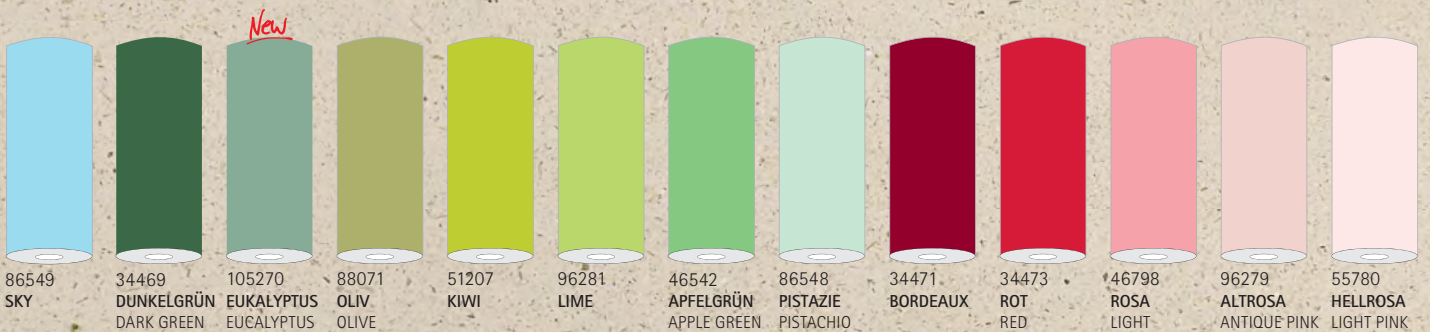

6.2 TISCHLÄUFER/TABLE RUNNERS *Linclass*[®] PREMIUM

40 cm x 24 m

VOLLFLÄCHIG BEDRUCKT/SOLID AREA PRINTED

	Linclass-Professional Mini-Cocktail Servietten/napkins 17 x 17 cm 1/4 Falz/fold	Linclass-Professional Mini-Cocktail Servietten/napkins 20 x 20 cm 1/4 Falz/fold	Linclass-Professional Cocktail Servietten napkins 24 x 24 cm 1/4 Falz/fold	Linclass-Professional Cocktail Servietten napkins 25 x 25 cm 1/4 Falz/fold	Linclass-Professional Servietten napkins 33 x 33 cm 1/4 Falz/fold	Linclass-Professional Servietten napkins 40 x 40 cm 1/4 Falz/fold	Linclass-Premium Servietten napkins 40 x 40 cm 1/4 Falz/fold
schwarz/black	96487	96357	96374	88078 *	96296	87514	87479
grau/grey	—	96359	96376	88079 *	—	87515	87480
perlgrau/pearl grey	96488	96360	96377	88205 *	96299	—	86521
beige grey	—	96361	96381	88206 *	—	105502	86373
braun/brown	—	96362	96382	88088 *	—	87516	87482
naturbraun/nature brown	96489	96363	96383	88207 *	96300	—	87674
amethyst-aubergine	—	—	101211	—	—	—	101203
beere/berry	—	—	105276	—	—	—	105267
violett/violet	—	—	96384	88091 *	—	—	87488
lila/purple	—	—	96385	88092 *	—	—	87489
royalblau/royal blue	—	—	96386	88093 *	—	87517	87490
aqua blau/aqua blue	—	—	96912	88095 *	—	—	87492
hellblau/light blue	—	—	96387	88096 *	—	—	87494
sky	96490	96365	96388	88204 *	96303	—	86520
dunkelgrün/dark green	—	—	96391	88097 *	—	—	87495
eukalyptus/eucalyptus	—	—	105277	—	—	—	105268
oliv/olive	96491	96366	96389	88210 *	96302	—	88062
kiwi	—	96367	96394	88101 *	—	87518	87497
lime	—	—	96419	—	—	—	96274
apfelgrün/apple-green	—	—	96392	88098 *	—	—	87496
pistazie/pistachio	—	—	96390	88203 *	—	—	86519
bordeaux	—	96368	96396	88102 *	96297	87519	87498
rot/red	—	96369	96397	88103 *	—	87520	87504
rosa/pink	—	—	96398	88104 *	—	—	87505
altrosa/antique pink	—	—	96418	—	—	—	96273
hellrosa/light pink	—	—	96399	88105 *	—	—	87506
terrakotta/terracotta	—	—	96400	88106 *	—	—	87507
curry	—	—	96402	88107 *	—	—	87508
aprikot/apricot	—	—	96406	88108 *	—	—	87509
sahara	—	—	96410	88202 *	—	—	86518
gelb/yellow	—	—	96412	88109 *	—	—	87510
pebble stone	—	96370	96413	88208 *	—	105499	86366
champagner/champagne	—	—	96414	88110 *	—	—	87511
creme	—	96356	96375	88111 *	—	87521	87512
weiss/white	96486	96421	96373	—	89205	95110	87513
gold*	—	—	96415	89223 *	—	—	88952
silber/silver*	—	—	96416	89224 *	—	—	88953
bronze*	—	—	96417	89226 *	—	—	88954