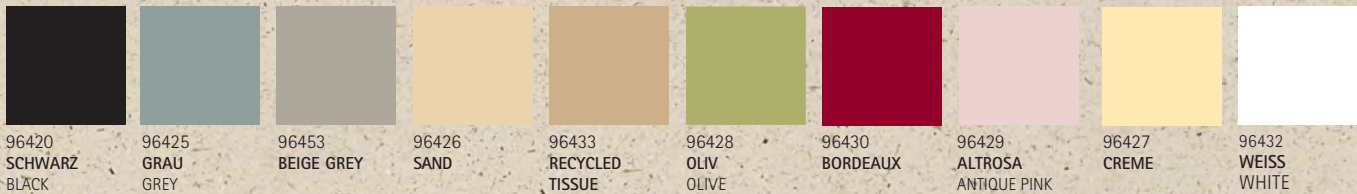

9.2 MINI-COCKTAIL SERVIETTEN/NAPKINS

20 x 20 cm, 1/4-Falz/fold

Softpoint
BIOdegradable