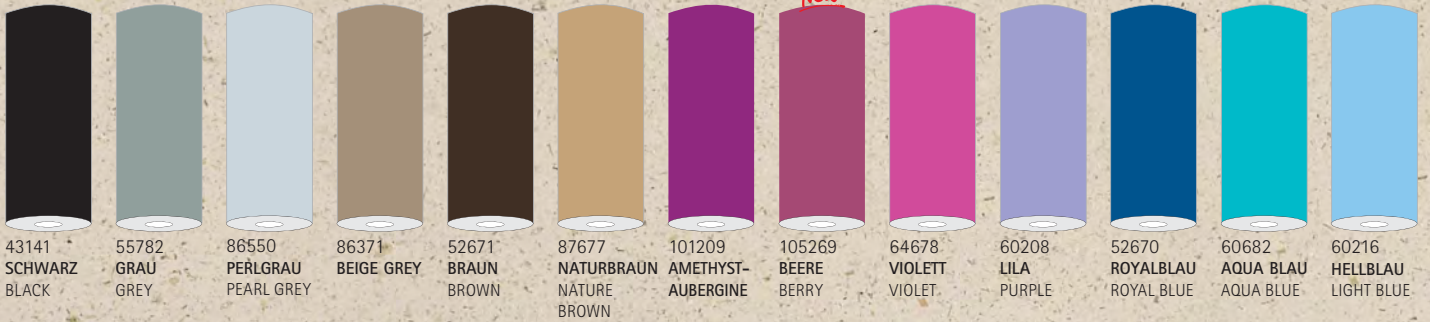

6.2 TISCHLÄUFER/TABLE RUNNERS *Linclass*[®] PREMIUM

40 cm x 24 m

VOLLFLÄCHIG BEDRUCKT/SOLID AREA PRINTED

	Linclass-Professional Mini-Cocktail Servietten/napkins 17 x 17 cm 1/4 Falz/fold	Linclass-Professional Mini-Cocktail Servietten/napkins 20 x 20 cm 1/4 Falz/fold	Linclass-Professional Cocktail Servietten napkins 24 x 24 cm 1/4 Falz/fold	Linclass-Professional Cocktail Servietten napkins 25 x 25 cm 1/4 Falz/fold	Linclass-Professional Servietten napkins 33 x 33 cm 1/4 Falz/fold	Linclass-Professional Servietten napkins 40 x 40 cm 1/4 Falz/fold	Linclass-Premium Servietten napkins 40 x 40 cm 1/4 Falz/fold
schwarz/black	96487	96357	96374	88078 *	96296	87514	87479
grau/grey	—	96359	96376	88079 *	—	87515	87480
perlgrau/pearl grey	96488	96360	96377	88205 *	96299	—	86521
beige grey	—	96361	96381	88206 *	—	105502	86373
braun/brown	—	96362	96382	88088 *	—	87516	87482
naturbraun/nature brown	96489	96363	96383	88207 *	96300	—	87674
amethyst-aubergine	—	—	101211	—	—	—	101203
beere/berry	—	—	105276	—	—	—	105267
violett/violet	—	—	96384	88091 *	—	—	87488
lila/purple	—	—	96385	88092 *	—	—	87489
royalblau/royal blue	—	—	96386	88093 *	—	87517	87490
aqua blau/aqua blue	—	—	96912	88095 *	—	—	87492
hellblau/light blue	—	—	96387	88096 *	—	—	87494
sky	96490	96365	96388	88204 *	96303	—	86520
dunkelgrün/dark green	—	—	96391	88097 *	—	—	87495
eukalyptus/eucalyptus	—	—	105277	—	—	—	105268
oliv/olive	96491	96366	96389	88210 *	96302	—	88062
kiwi	—	96367	96394	88101 *	—	87518	87497
lime	—	—	96419	—	—	—	96274
apfelgrün/apple-green	—	—	96392	88098 *	—	—	87496
pistazie/pistachio	—	—	96390	88203 *	—	—	86519
bordeaux	—	96368	96396	88102 *	96297	87519	87498
rot/red	—	96369	96397	88103 *	—	87520	87504
rosa/pink	—	—	96398	88104 *	—	—	87505
altrosa/antique pink	—	—	96418	—	—	—	96273
hellrosa/light pink	—	—	96399	88105 *	—	—	87506
terrakotta/terracotta	—	—	96400	88106 *	—	—	87507
curry	—	—	96402	88107 *	—	—	87508
aprikot/apricot	—	—	96406	88108 *	—	—	87509
sahara	—	—	96410	88202 *	—	—	86518
gelb/yellow	—	—	96412	88109 *	—	—	87510
pebble stone	—	96370	96413	88208 *	—	105499	86366
champagner/champagne	—	—	96414	88110 *	—	—	87511
creme	—	96356	96375	88111 *	—	87521	87512
weiss/white	96486	96421	96373	—	89205	95110	87513
gold*	—	—	96415	89223 *	—	—	88952
silber/silver*	—	—	96416	89224 *	—	—	88953
bronze*	—	—	96417	89226 *	—	—	88954