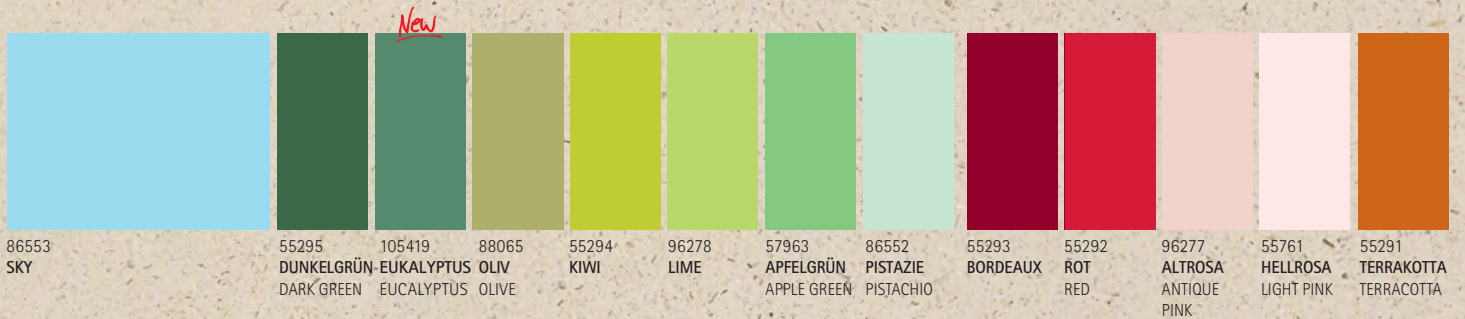

5. TISCHSETS/PLACE MATS

Linclass
PREMIUM

40 x 30 cm