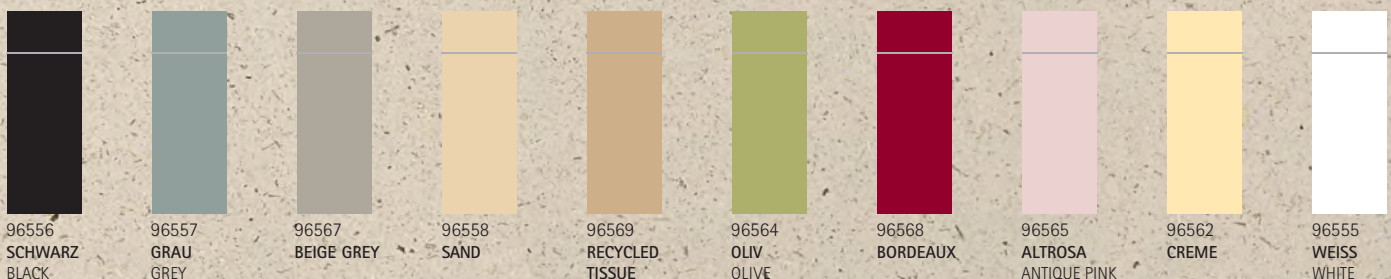

9.4 POCKET-FOLD-NAPKINS „PUB“

40 x 33 cm, 1/8-Falz/fold

Softpoint
BIOdegradable