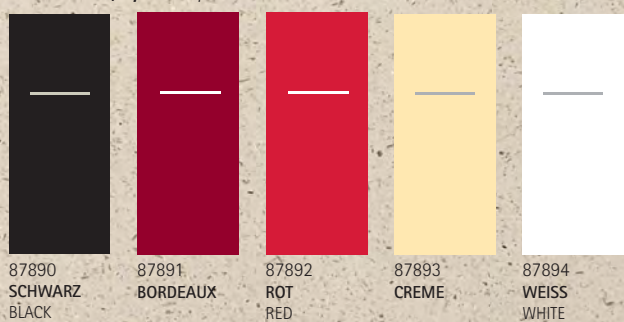

2.3 XL POCKET-NAPKINS® *Linclass* PREMIUM

48 x 40 cm, 1/8-Falz/fold