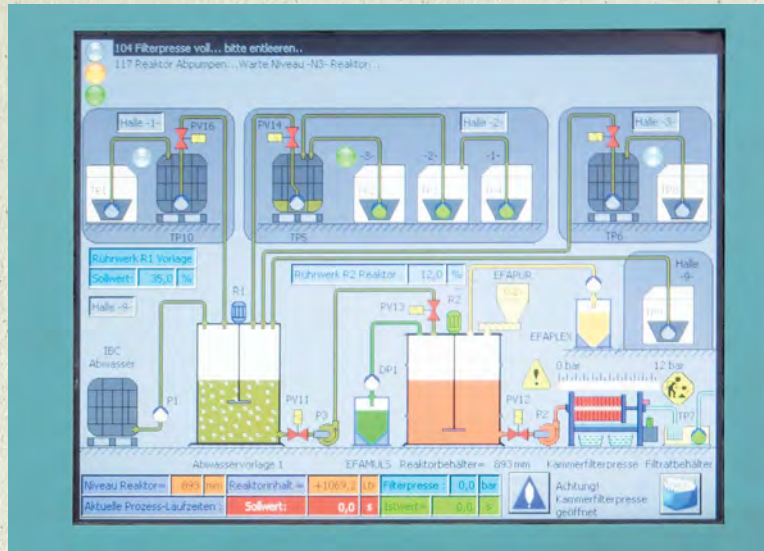

Von sauberem Strom,
wiederverwertbaren Abfällen
und fleißigen Bienen.

RECYCLED
MATERIAL

Ob Abfallentsorgung, Stromerzeugung oder Abwasseraufbereitung – bei Mank versuchen wir, alle Produktionsprozesse so zu gestalten, dass die Balance zwischen ökologischer und ökonomischer Verantwortung gewahrt bleibt.

WIEDERVERWERTBARKEIT. Wo immer es uns möglich ist, versuchen wir, einen ökologischen Kreislauf zu bilden. Unsere Stanzabfälle werden automatisch abgesaugt, zerkleinert und druckverpresst. Aus dem so entstandenen Material fertigt unsere Partnerfirma Getränke-Trays, Eierkartons, Transport-Kantenschoner und verrottbare Pflanzschalen. So entstehen aus unseren Stanzabfällen nützliche Alltagshelfer, die unsere Abfallmenge deutlich reduzieren!

Whether we are dealing with waste disposal, power generation or wastewater treatment – at Mank we try to set up all our production processes in a way that preserves the balance between ecological and economic responsibility. **RECYCLABILITY.** We try, wherever possible, to create an ecological cycle. Our stamping waste is automatically sucked up, shredded and compacted. The material this process creates is used by our partner firm to produce drinks trays, egg cartons, edge protectors for transport and degradable planters. So our stamping waste is transformed into useful everyday items which substantially reduce our waste!