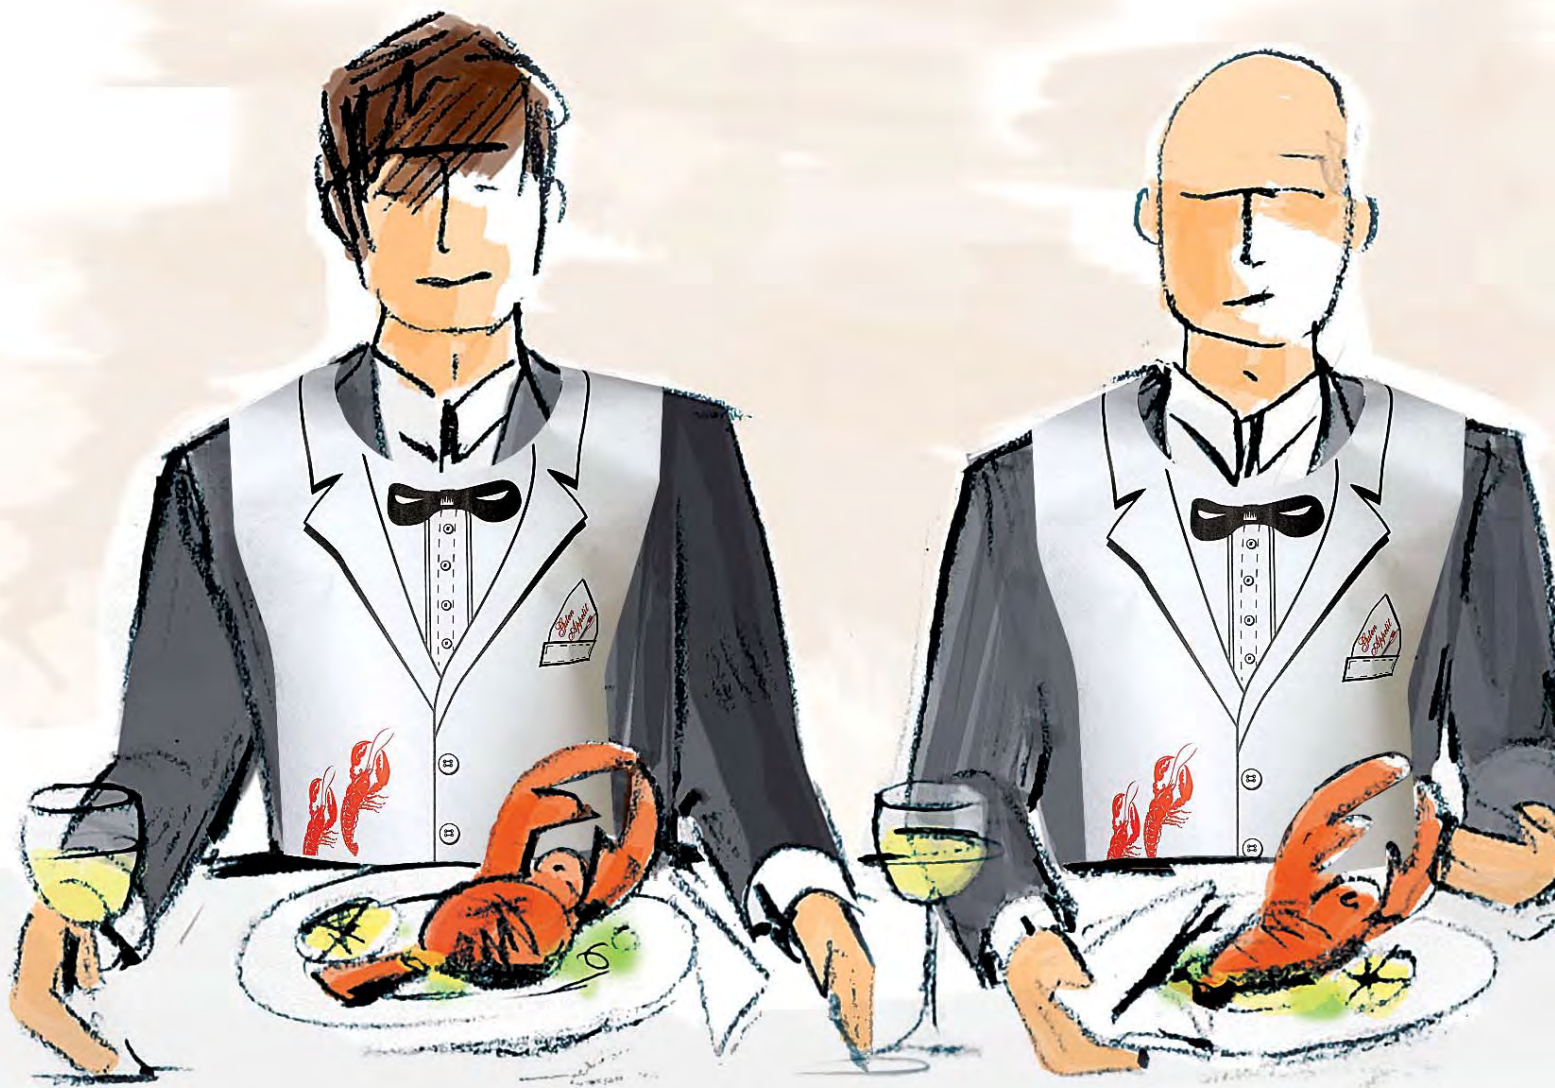

53766

39878

105444

39880