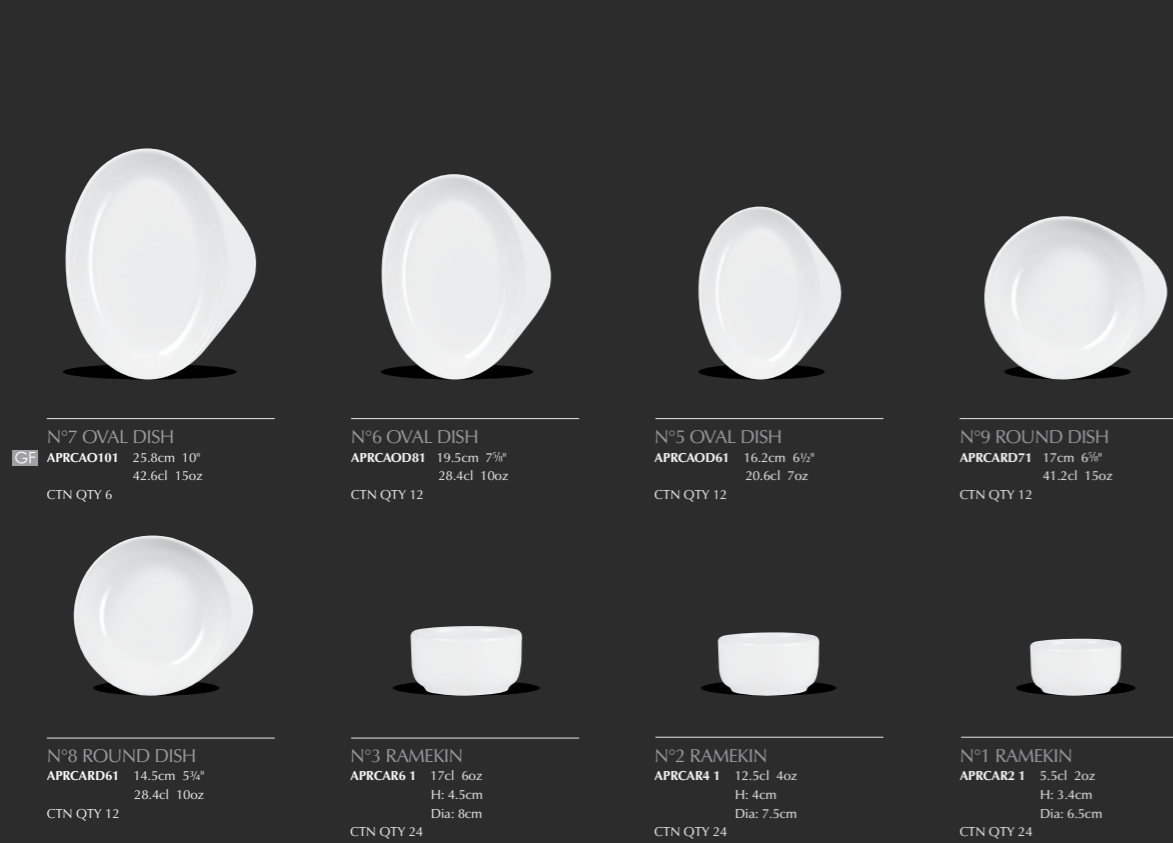

N°7 OVAL DISH
APRCO101 25.8cm 10"
42.6cl 15oz
CTN QTY 6

N°6 OVAL DISH
APRCO081 19.5cm 7 7/8"
28.4cl 10oz
CTN QTY 12

N°5 OVAL DISH
APRCO061 16.2cm 6 1/2"
20.6cl 7oz
CTN QTY 12

N°9 ROUND DISH
APRCARD71 17cm 6 5/8"
41.2cl 15oz
CTN QTY 12

N°8 ROUND DISH
APRCARD61 14.5cm 5 3/4"
28.4cl 10oz
CTN QTY 12

N°3 RAMEKIN
APRCAR61 17cl 6oz
H: 4.5cm
Dia: 8cm
CTN QTY 24

N°2 RAMEKIN
APRCAR41 12.5cl 4oz
H: 4cm
Dia: 7.5cm
CTN QTY 24

N°1 RAMEKIN
APRCAR21 5.5cl 2oz
H: 3.4cm
Dia: 6.5cm
CTN QTY 24